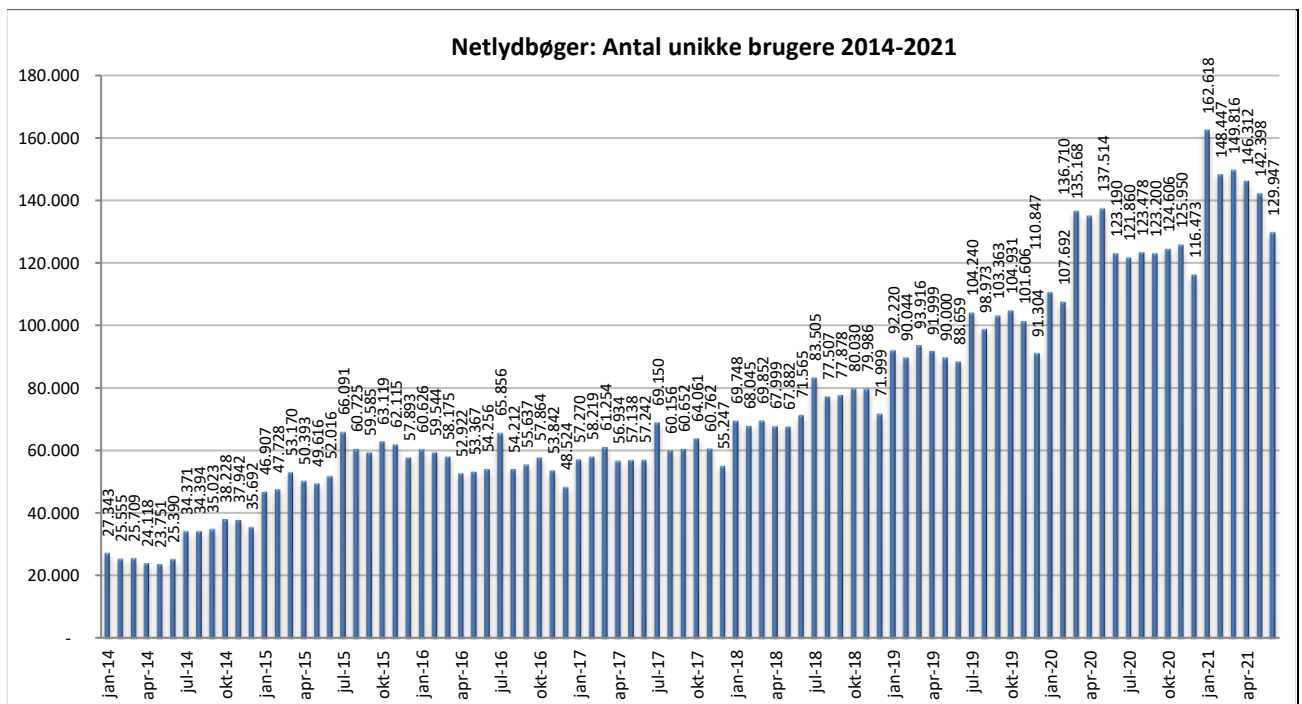

Statistik for anvendelsen af Netlydbøger, juni 2021

Målingerne af antal lån samt unikke brugere indeholder tal for anvendelsen af apps og websitet.

Antal lån fordelt på måneder

Brugere

Unikke brugere fordelt på måneder.

Antal titler fordelt på måneder

Note: Antal titler for de enkelte måneder trækkes i starten af den efterfølgende måned. Antal titler for december 2015 er altså trukket pr 05.01.2016, hvilket betyder, at de manglende aftaler for 2016 med flere forlag allerede er afspejlet for i tallet for december. Det antal titler, der reelt var til rådighed i december, var altså højere end angivet i grafen.