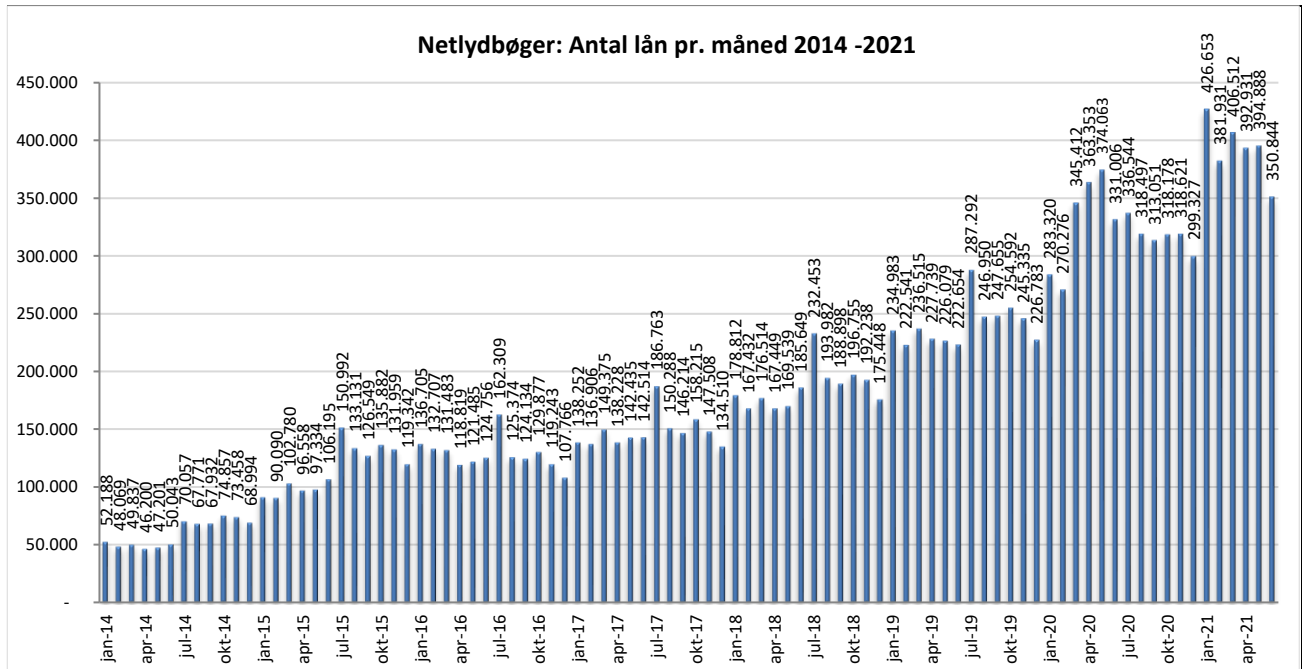

Statistik for anvendelsen af Netlydbøger, juni 2021

Målingerne af antal lån samt unikke brugere indeholder tal for anvendelsen af apps og websitet.

Antal lån fordelt på måneder

Brugere

Unikke brugere fordelt på måneder.

Antal titler fordelt på måneder

Note: Antal titler for de enkelte måneder trækkes i starten af den efterfølgende måned. Antal titler for december 2015 er altså trukket pr 05.01.2016, hvilket betyder, at de manglende aftaler for 2016 med flere forlag allerede er afspejlet for i tallet for december. Det antal titler, der reelt var til rådighed i december, var altså højere end angivet i grafen.