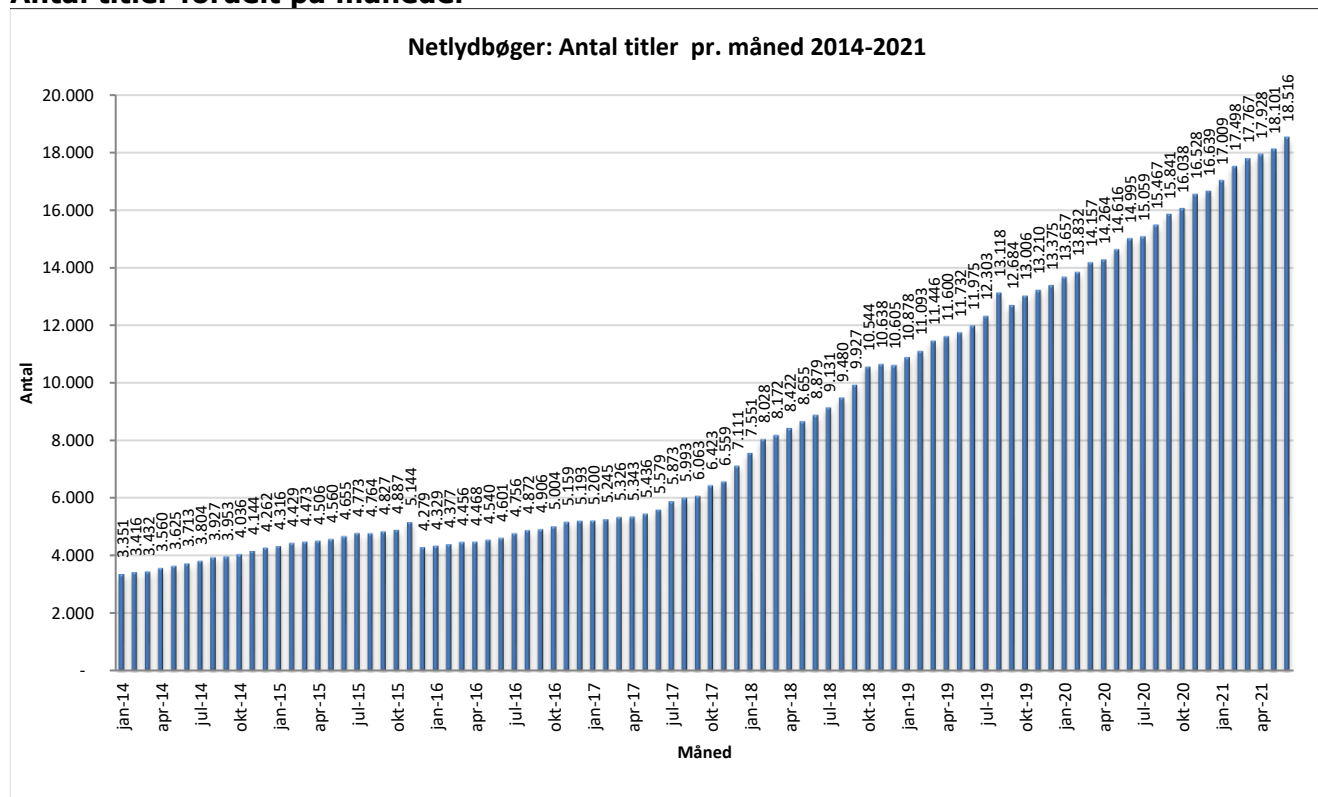

Statistik for anvendelsen af Netlydbøger, juni 2021

Målingerne af antal lån samt unikke brugere indeholder tal for anvendelsen af apps og websitet.

Antal lån fordelt på måneder

Brugere

Unikke brugere fordelt på måneder.

Antal titler fordelt på måneder

Note: Antal titler for de enkelte måneder trækkes i starten af den efterfølgende måned. Antal titler for december 2015 er altså trukket pr 05.01.2016, hvilket betyder, at de manglende aftaler for 2016 med flere forlag allerede er afspejlet for i tallet for december. Det antal titler, der reelt var til rådighed i december, var altså højere end angivet i grafen.