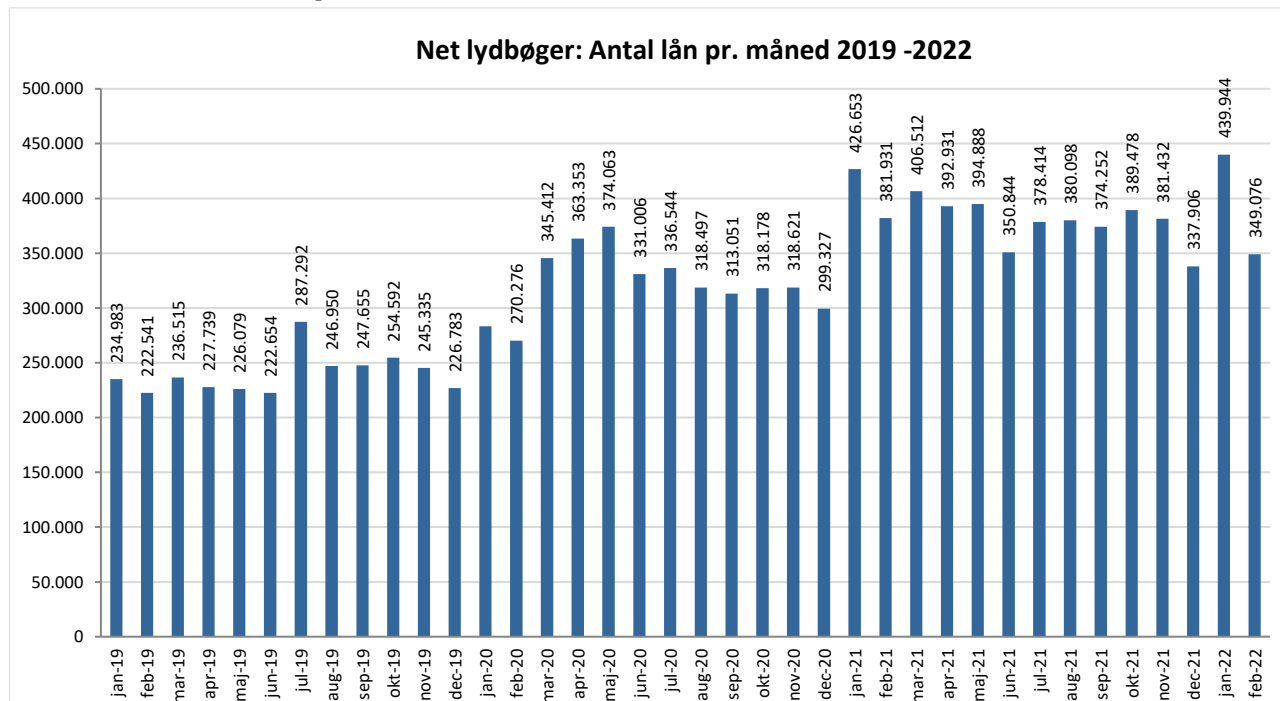

Statistik for anvendelsen af Net lydbøger februar 2022

Målingerne af antal lån samt unikke brugere indeholder tal for anvendelsen af apps og websitet.

Antal lån fordelt på måneder

Brugere

Unikke brugere fordelt på måneder