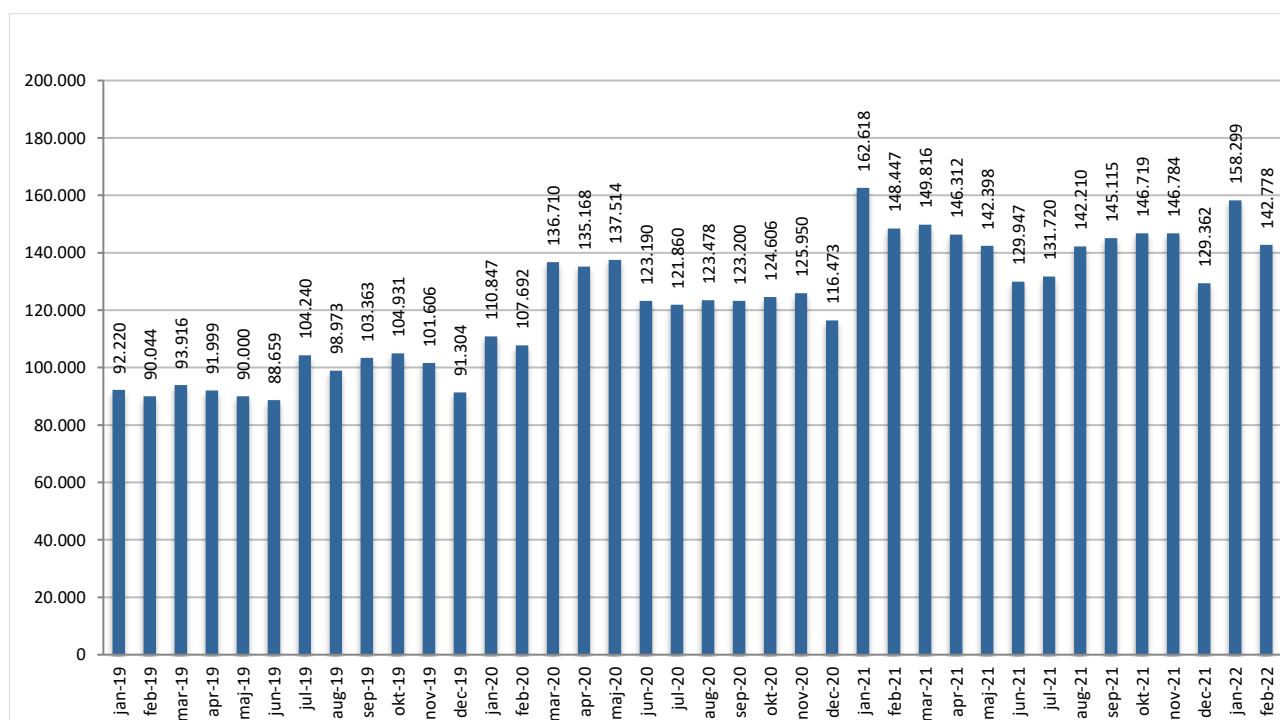

Statistik for anvendelsen af Net lydbøger februar 2022

Målingerne af antal lån samt unikke brugere indeholder tal for anvendelsen af apps og websitet.

Antal lån fordelt på måneder

Brugere

Unikke brugere fordelt på måneder