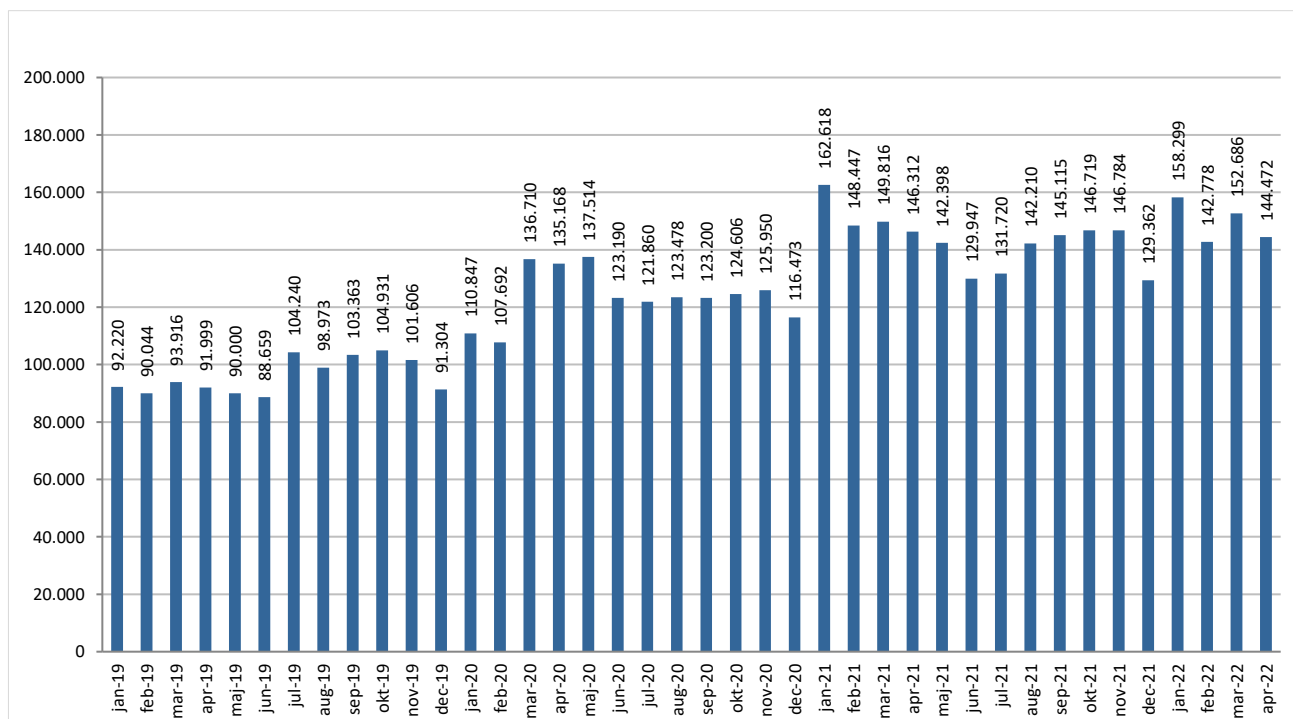

Statistik for anvendelsen af Net lydbøger april 2022

Målingerne af antal lån samt unikke brugere indeholder tal for anvendelsen af apps og websitet.

Antal lån fordelt på måneder

Brugere

Unikke brugere fordelt på måneder