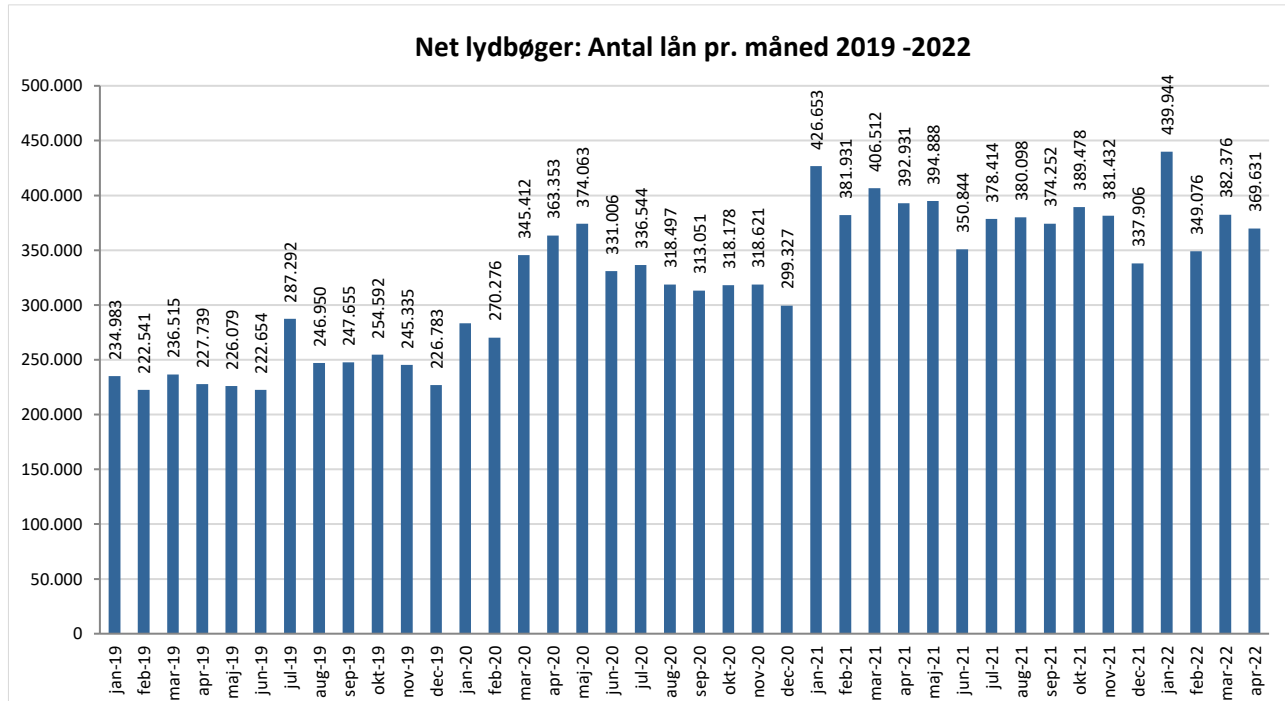

Statistik for anvendelsen af Net lydbøger april 2022

Målingerne af antal lån samt unikke brugere indeholder tal for anvendelsen af apps og websitet.

Antal lån fordelt på måneder

Brugere

Unikke brugere fordelt på måneder