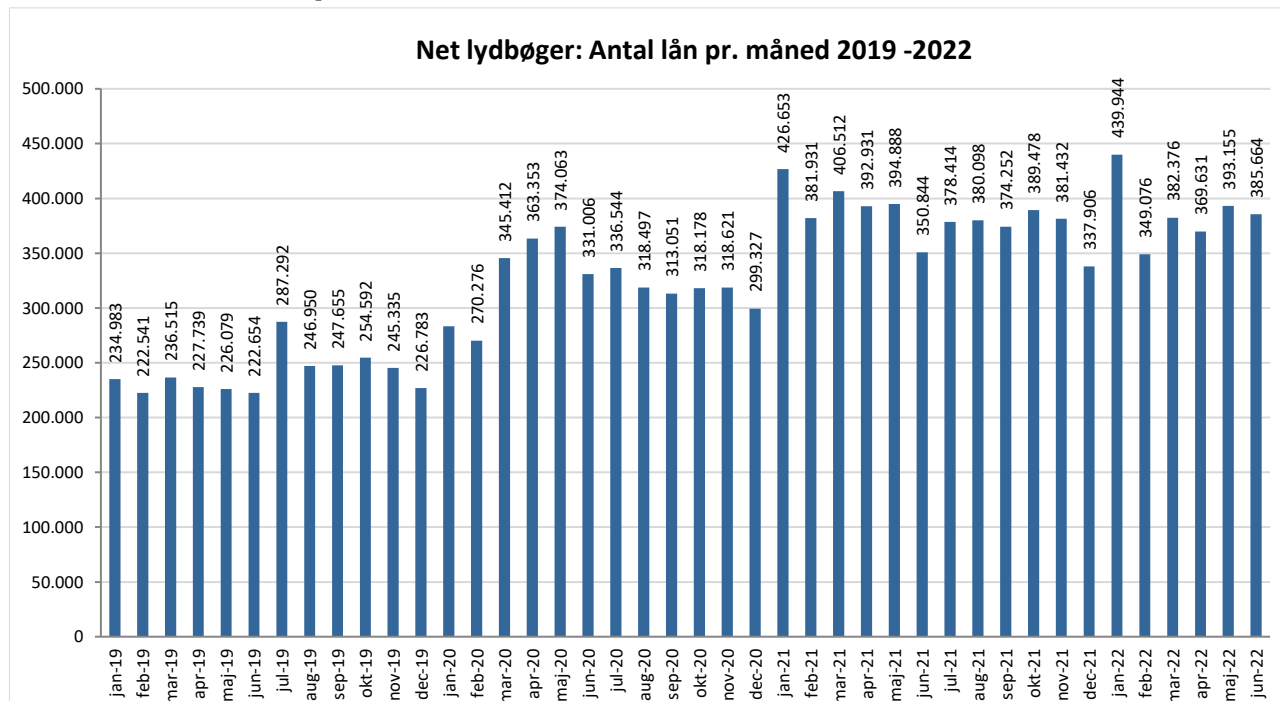

Statistik for anvendelsen af Net lydbøger juni 2022

Målingerne af antal lån samt unikke brugere indeholder tal for anvendelsen af apps og websitet.

Antal lån fordelt på måneder

Brugere

Unikke brugere fordelt på måneder