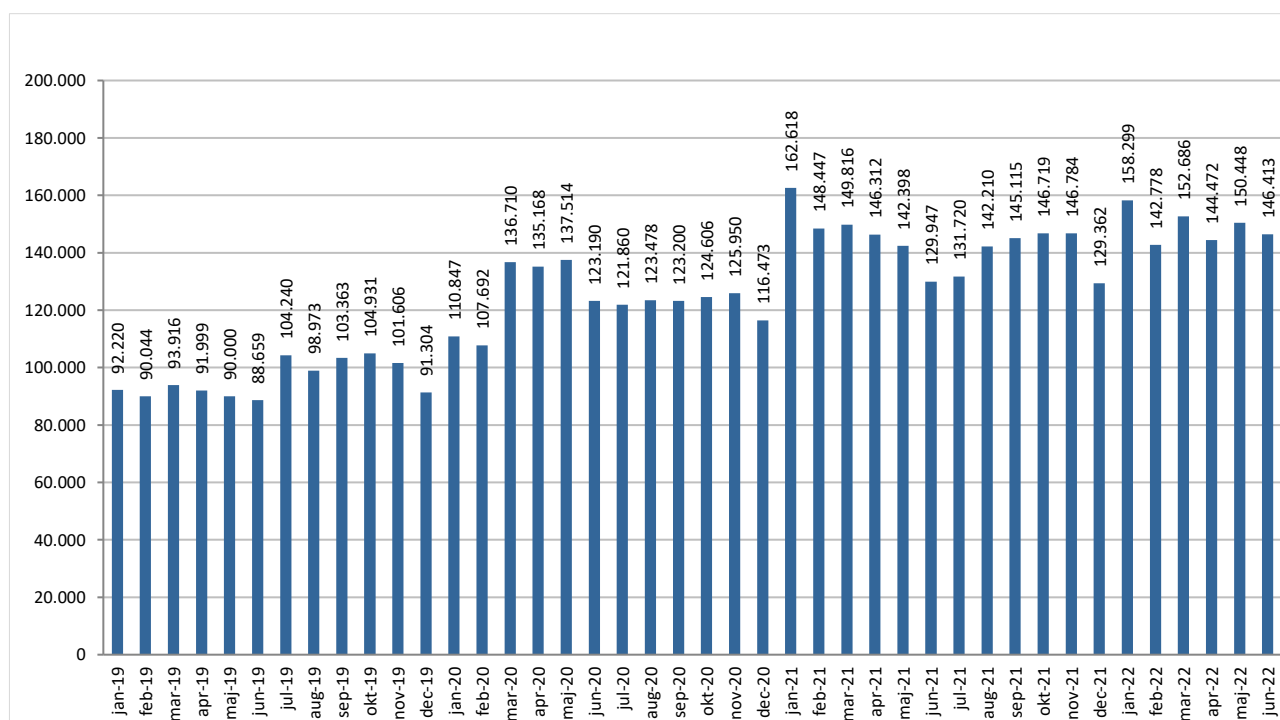

Statistik for anvendelsen af Net lydbøger juni 2022

Målingerne af antal lån samt unikke brugere indeholder tal for anvendelsen af apps og websitet.

Antal lån fordelt på måneder

Brugere

Unikke brugere fordelt på måneder