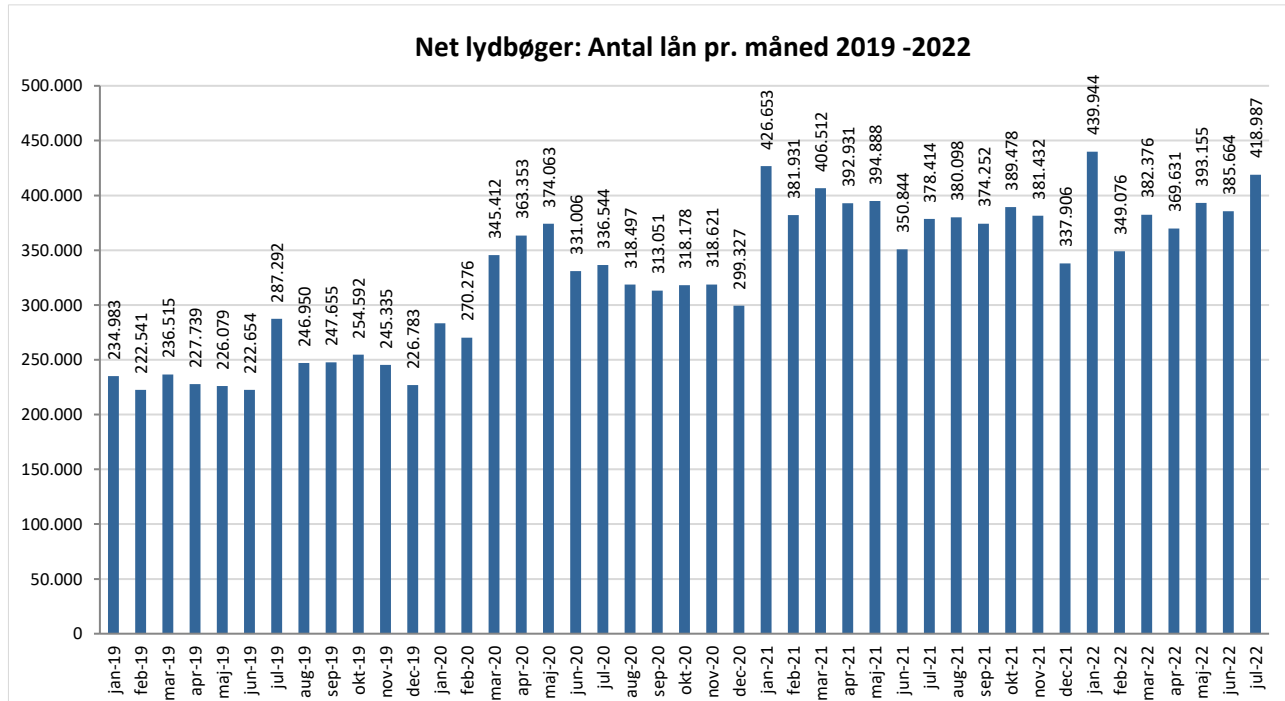

Statistik for anvendelsen af Net lydbøger juli 2022

Målingerne af antal lån samt unikke brugere indeholder tal for anvendelsen af apps og websitet.

Antal lån fordelt på måneder

Brugere

Unikke brugere fordelt på måneder