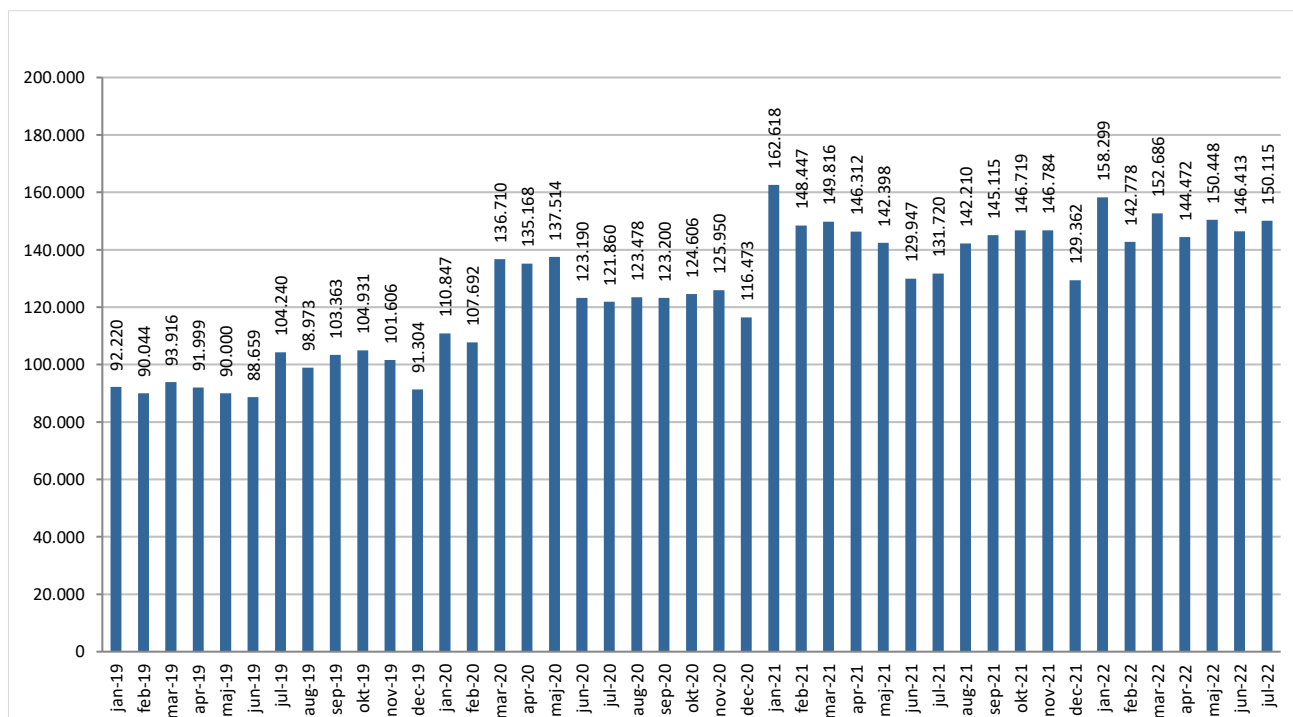

Statistik for anvendelsen af Net lydbøger juli 2022

Målingerne af antal lån samt unikke brugere indeholder tal for anvendelsen af apps og websitet.

Antal lån fordelt på måneder

Brugere

Unikke brugere fordelt på måneder