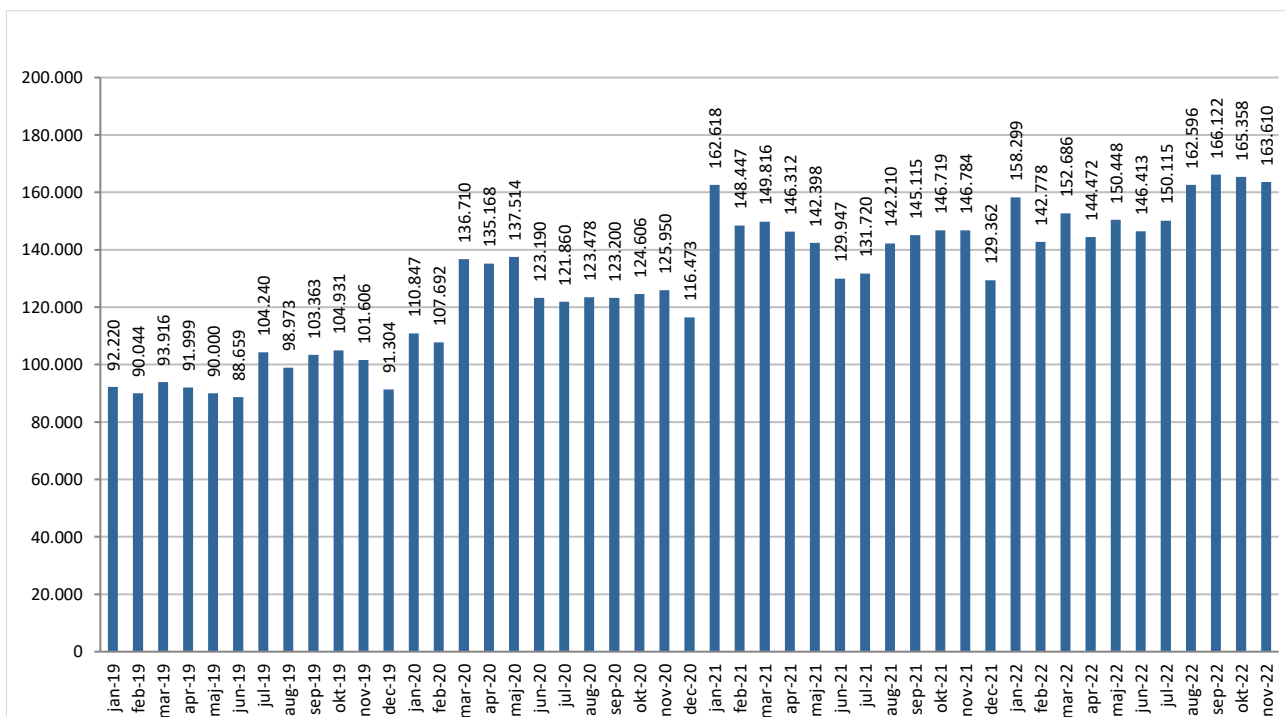

Statistik for anvendelsen af Net lydbøger november 2022

Målingerne af antal lån samt unikke brugere indeholder tal for anvendelsen af apps og websitet.

Antal lån fordelt på måneder

Brugere

Unikke brugere fordelt på måneder