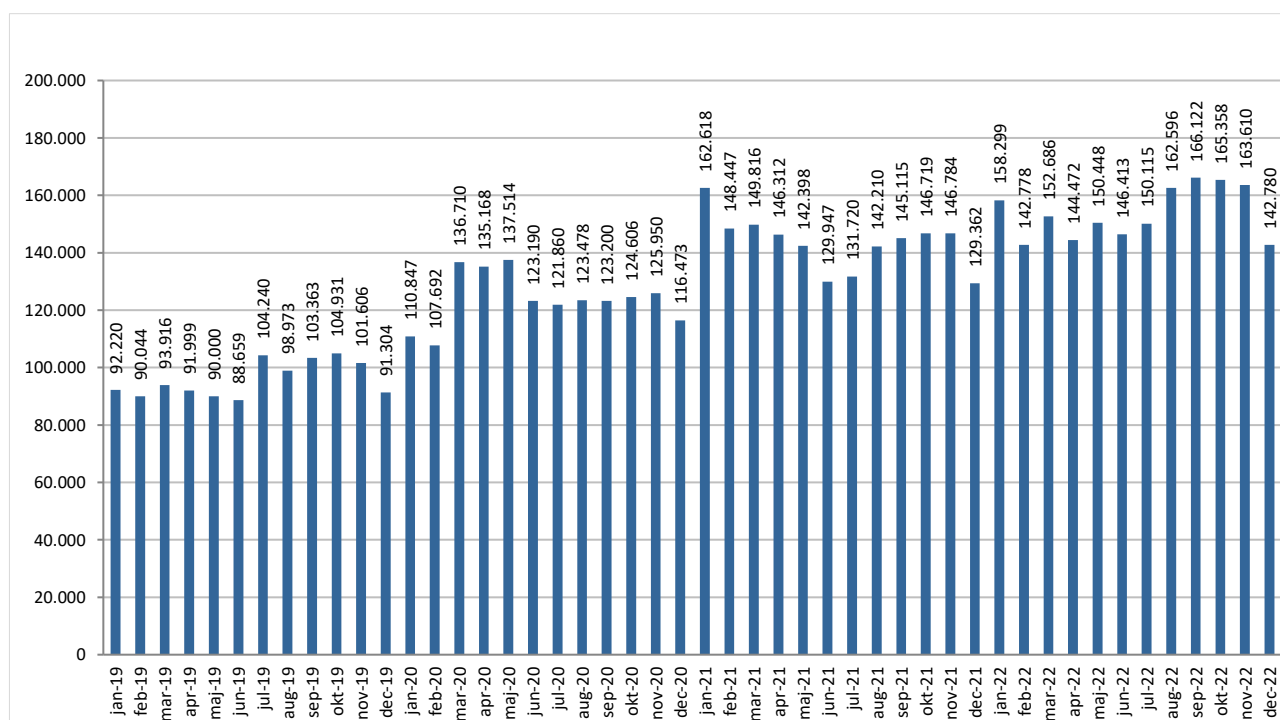

Statistik for anvendelsen af Net lydbøger december 2022

Målingerne af antal lån samt unikke brugere indeholder tal for anvendelsen af apps og websitet.

Antal lån fordelt på måneder

Brugere

Unikke brugere fordelt på måneder