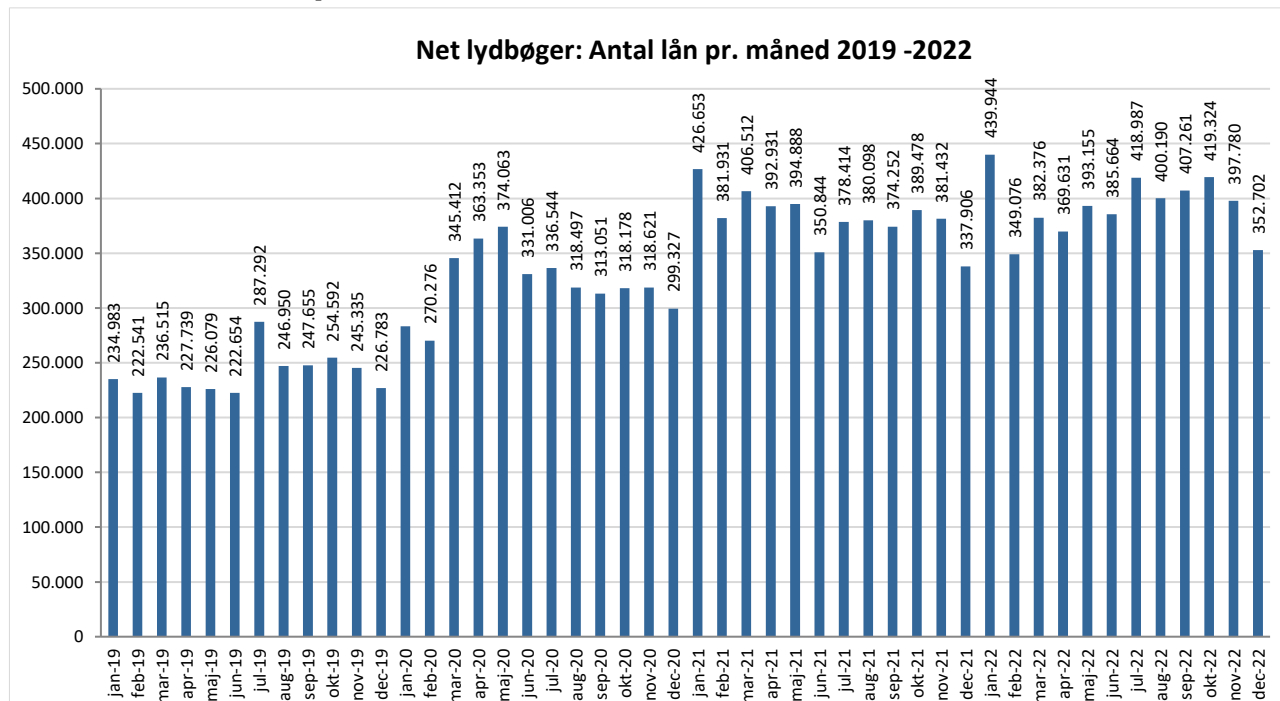

Statistik for anvendelsen af Net lydbøger december 2022

Målingerne af antal lån samt unikke brugere indeholder tal for anvendelsen af apps og websitet.

Antal lån fordelt på måneder

Brugere

Unikke brugere fordelt på måneder