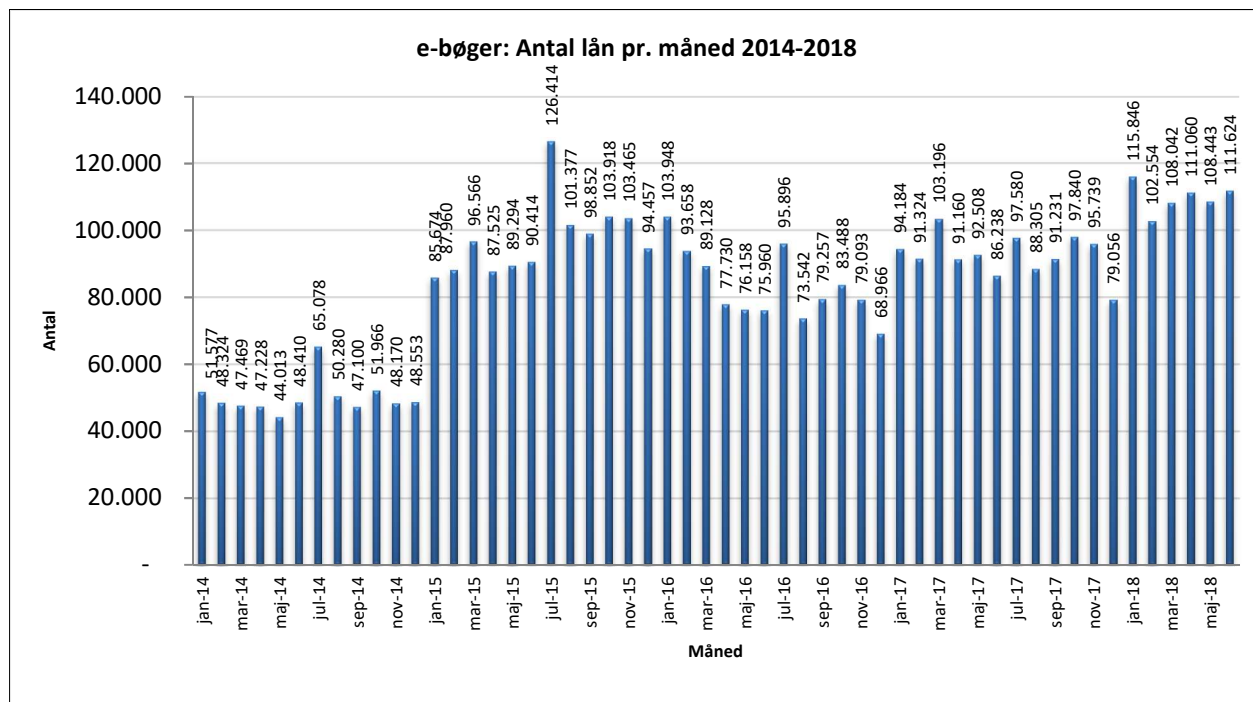

## Statistik for anvendelsen af e-bøger, Juni 2018

Målingerne af antal lån samt unikke brugere indeholder tal for anvendelsen af apps og websitet.

### Antal lån /akkumulerede lån fordelt på måneder.