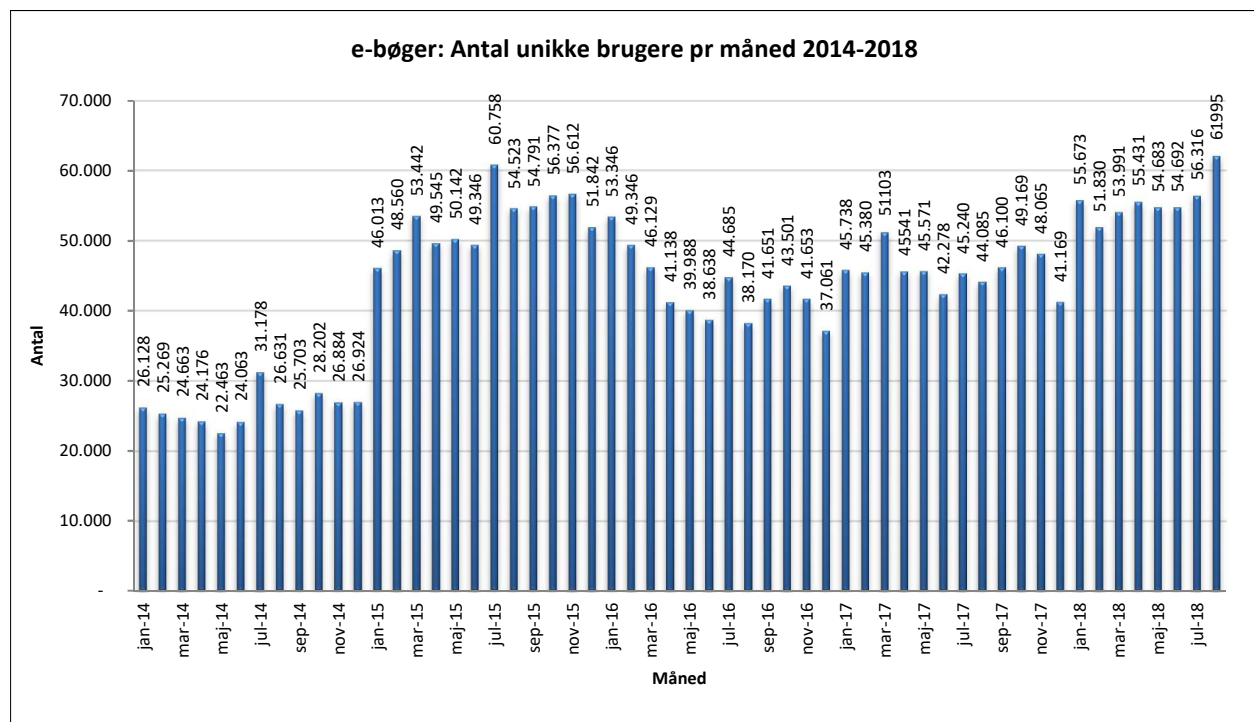

Brugere

Unikke brugere fordelt på måneder.