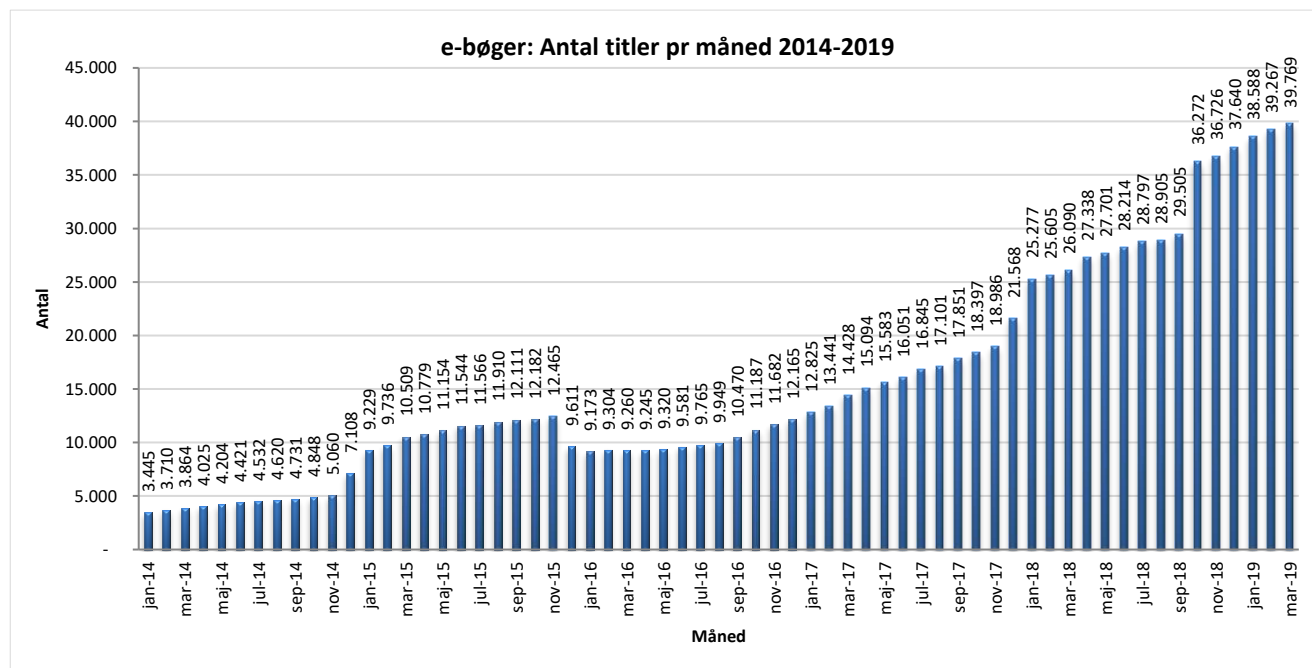

### Antal lån /akkumulerede lån fordelt på måneder.

### Brugere

Unikke brugere fordelt på måneder.

## Antal titler fordelt på måneden

**Note:** Antal titler for de enkelte måneder trækkes i starten af den efterfølgende måned. Antal titler for december 2015 er altså trukket pr 05.01.2016, hvilket betyder, at de manglende aftaler for 2016 med flere forlag allerede er afspejlet for i tallet for december. Det antal titler, der reelt var til rådighed i december, var altså højere end angivet i grafen.