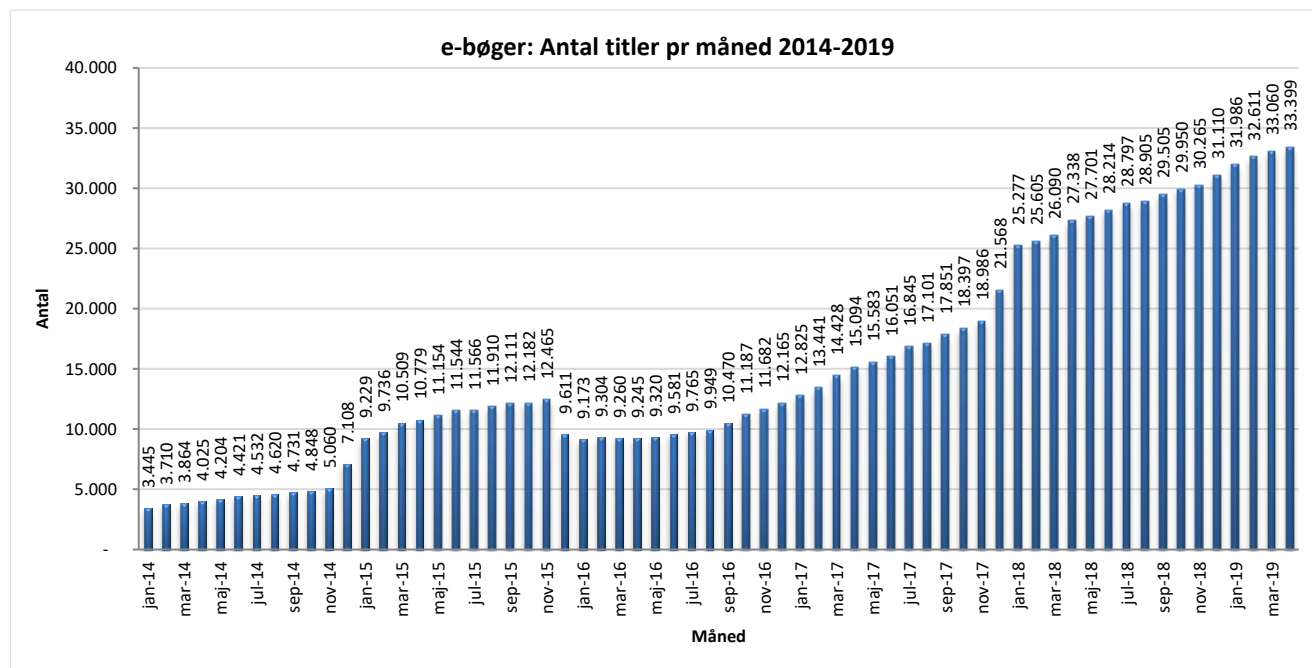

Statistik for anvendelsen af e-bøger, april 2019

Målingerne af antal lån samt unikke brugere indeholder tal for anvendelsen af apps og websitet.

Antal lån fordelt på måneder.

Brugere

Unikke brugere fordelt på måneder.

Antal titler fordelt på måneden

Note: Antal titler for de enkelte måneder trækkes i starten af den efterfølgende måned. Antal titler for december 2015 er altså trukket pr 05.01.2016, hvilket betyder, at de manglende aftaler for 2016 med flere forlag allerede er afspejlet for i tallet for december. Det antal titler, der reelt var til rådighed i december, var altså højere end angivet i grafen.