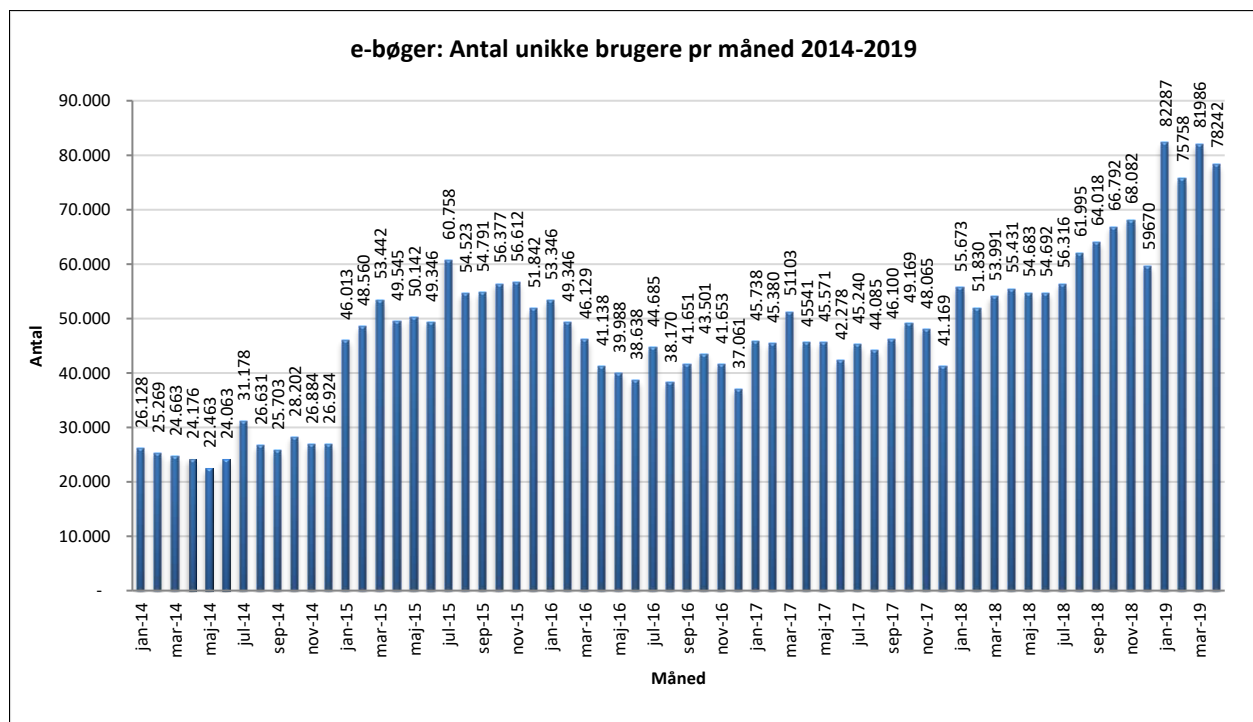

Statistik for anvendelsen af e-bøger, april 2019

Målingerne af antal lån samt unikke brugere indeholder tal for anvendelsen af apps og websitet.

Antal lån fordelt på måneder.

Brugere

Unikke brugere fordelt på måneder.

Antal titler fordelt på måneden

Note: Antal titler for de enkelte måneder trækkes i starten af den efterfølgende måned. Antal titler for december 2015 er altså trukket pr 05.01.2016, hvilket betyder, at de manglende aftaler for 2016 med flere forlag allerede er afspejlet for i tallet for december. Det antal titler, der reelt var til rådighed i december, var altså højere end angivet i grafen.