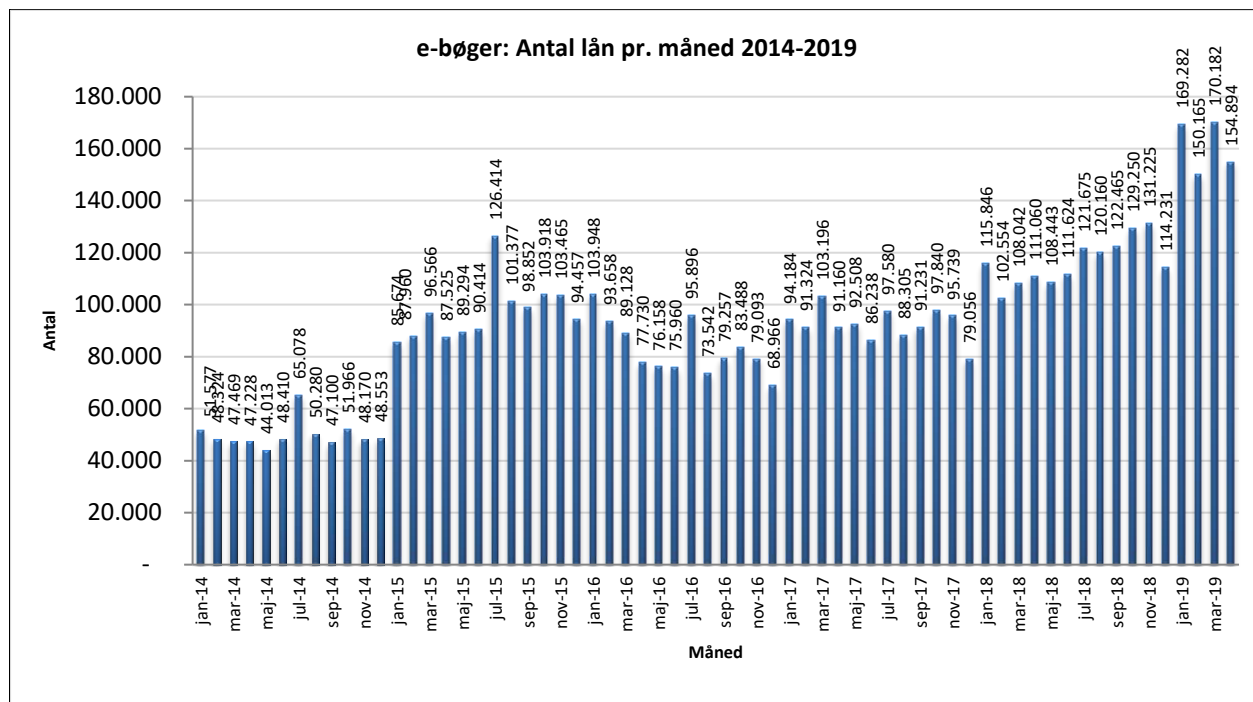

Statistik for anvendelsen af e-bøger, april 2019

Målingerne af antal lån samt unikke brugere indeholder tal for anvendelsen af apps og websitet.

Antal lån fordelt på måneder.

Brugere

Unikke brugere fordelt på måneder.

Antal titler fordelt på måneden

Note: Antal titler for de enkelte måneder trækkes i starten af den efterfølgende måned. Antal titler for december 2015 er altså trukket pr 05.01.2016, hvilket betyder, at de manglende aftaler for 2016 med flere forlag allerede er afspejlet for i tallet for december. Det antal titler, der reelt var til rådighed i december, var altså højere end angivet i grafen.