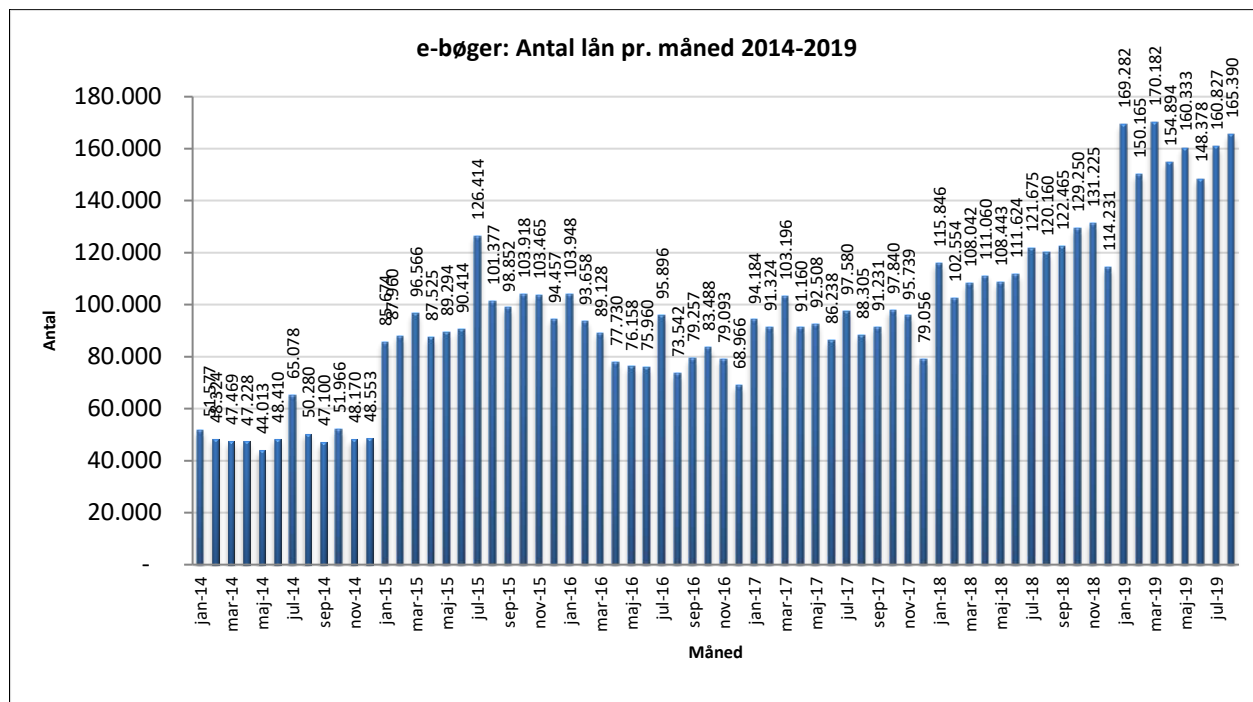

Statistik for anvendelsen af e-bøger, august 2019

Målingerne af antal lån samt unikke brugere indeholder tal for anvendelsen af apps og websitet.

Antal lån fordelt på måneder.

Brugere

Unikke brugere fordelt på måneder.

Antal titler fordelt på måneden

Note: Antal titler for de enkelte måneder trækkes i starten af den efterfølgende måned. Antal titler for december 2015 er altså trukket pr 05.01.2016, hvilket betyder, at de manglende aftaler for 2016 med flere forlag allerede er afspejlet for i tallet for december. Det antal titler, der reelt var til rådighed i december, var altså højere end angivet i grafen.