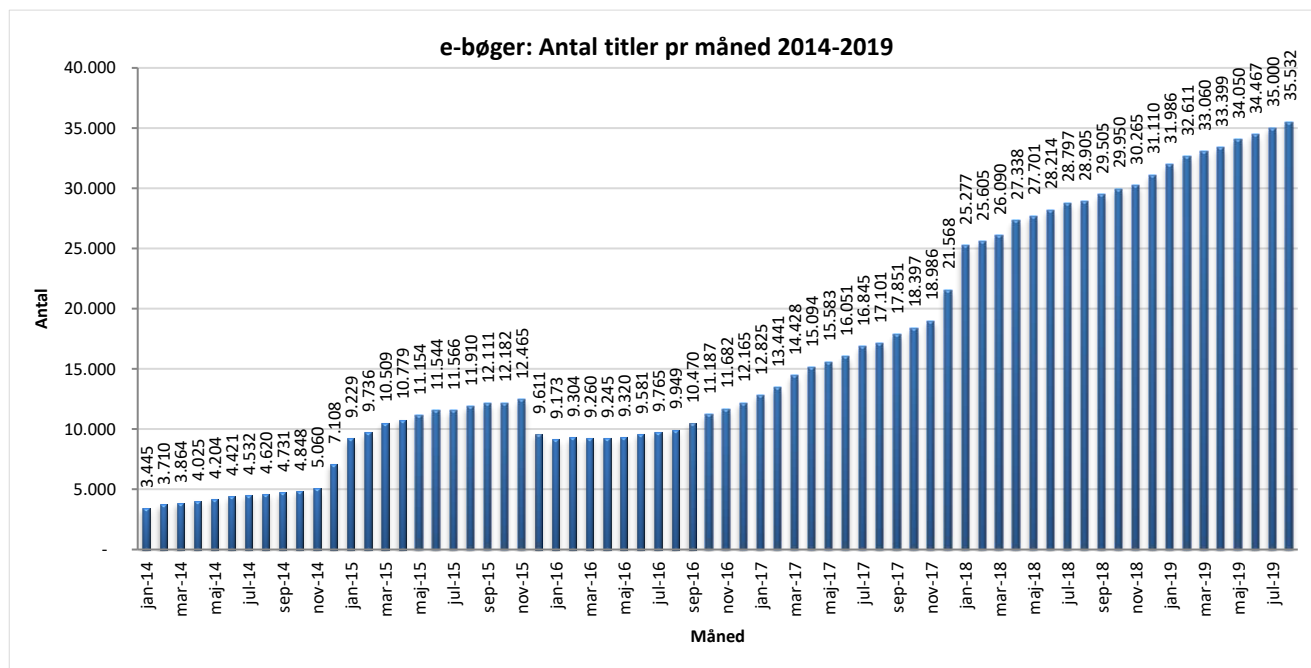

Statistik for anvendelsen af e-bøger, august 2019

Målingerne af antal lån samt unikke brugere indeholder tal for anvendelsen af apps og websitet.

Antal lån fordelt på måneder.

Brugere

Unikke brugere fordelt på måneder.

Antal titler fordelt på måneden

Note: Antal titler for de enkelte måneder trækkes i starten af den efterfølgende måned. Antal titler for december 2015 er altså trukket pr 05.01.2016, hvilket betyder, at de manglende aftaler for 2016 med flere forlag allerede er afspejlet for i tallet for december. Det antal titler, der reelt var til rådighed i december, var altså højere end angivet i grafen.