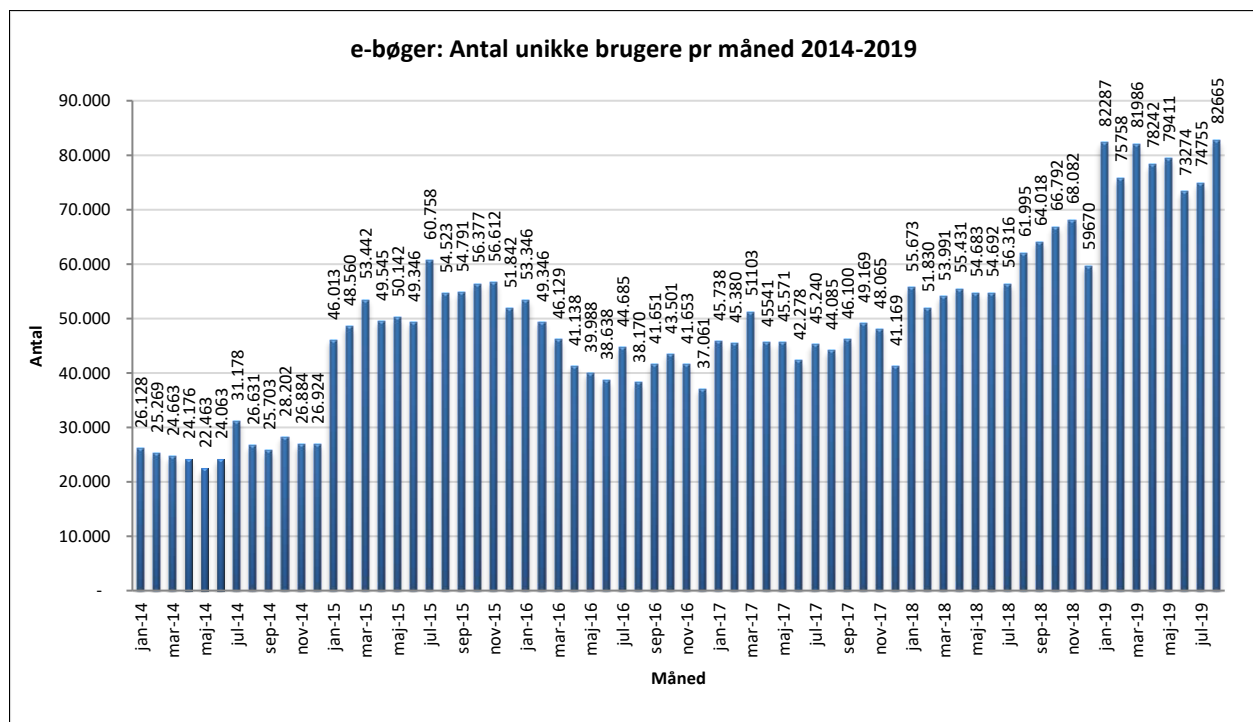

Statistik for anvendelsen af e-bøger, august 2019

Målingerne af antal lån samt unikke brugere indeholder tal for anvendelsen af apps og websitet.

Antal lån fordelt på måneder.

Brugere

Unikke brugere fordelt på måneder.

Antal titler fordelt på måneden

Note: Antal titler for de enkelte måneder trækkes i starten af den efterfølgende måned. Antal titler for december 2015 er altså trukket pr 05.01.2016, hvilket betyder, at de manglende aftaler for 2016 med flere forlag allerede er afspejlet for i tallet for december. Det antal titler, der reelt var til rådighed i december, var altså højere end angivet i grafen.