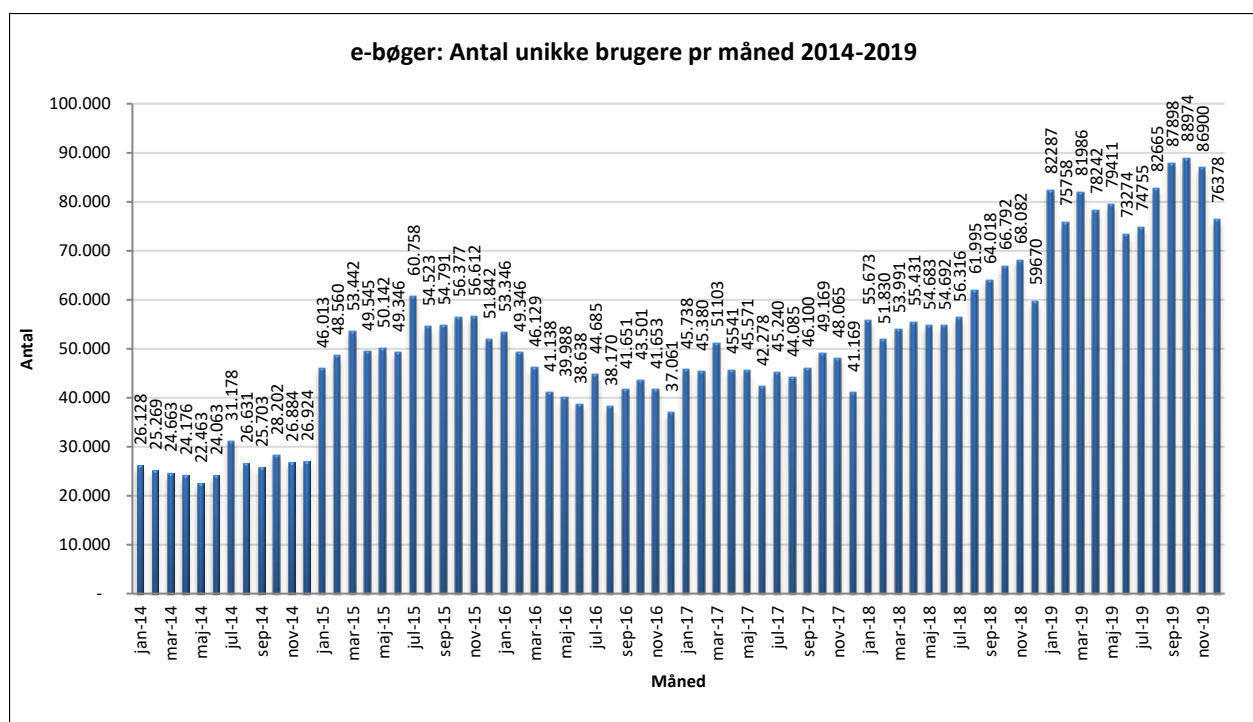

Statistik for anvendelsen af e-bøger, december 2019

Målingerne af antal lån samt unikke brugere indeholder tal for anvendelsen af apps og websitet.

Antal lån fordelt på måneder.

Brugere

Unikke brugere fordelt på måneder.

Antal titler fordelt på måneden

Note: Antal titler for de enkelte måneder trækkes i starten af den efterfølgende måned. Antal titler for december 2015 er altså trukket pr 05.01.2016, hvilket betyder, at de manglende aftaler for 2016 med flere forlag allerede er afspejlet for i tallet for december. Det antal titler, der reelt var til rådighed i december, var altså højere end angivet i grafen.