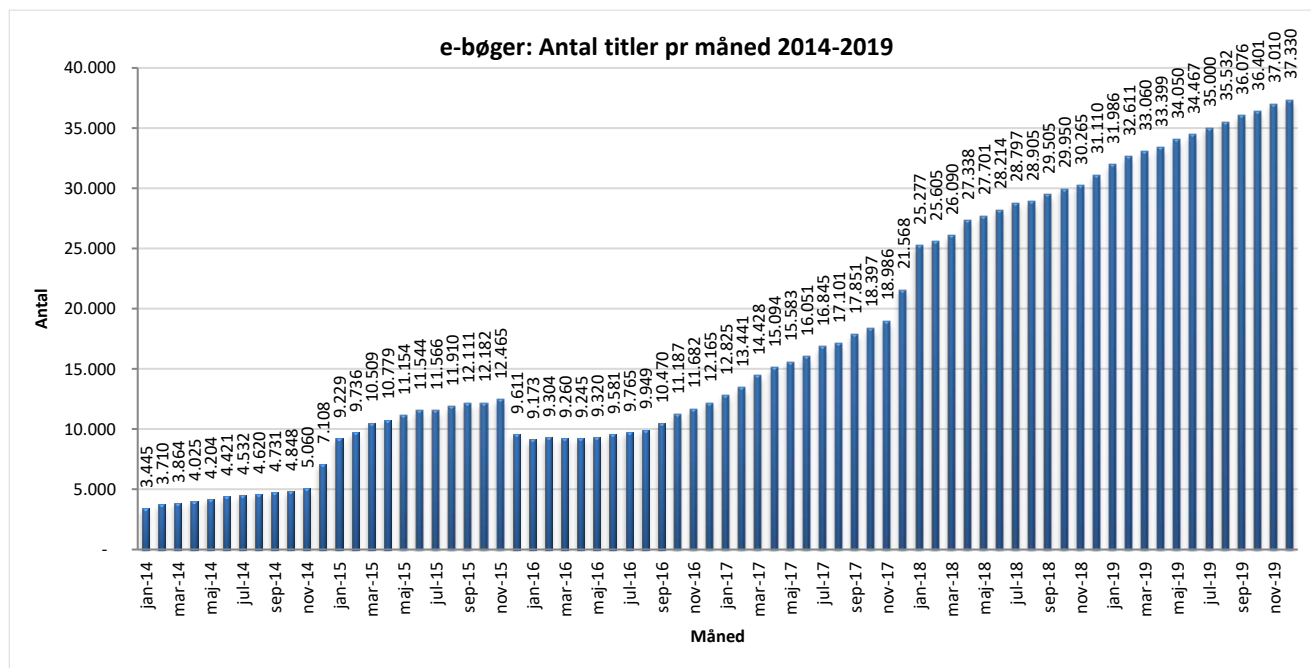

Statistik for anvendelsen af e-bøger, december 2019

Målingerne af antal lån samt unikke brugere indeholder tal for anvendelsen af apps og websitet.

Antal lån fordelt på måneder.

Brugere

Unikke brugere fordelt på måneder.

Antal titler fordelt på måneden

Note: Antal titler for de enkelte måneder trækkes i starten af den efterfølgende måned. Antal titler for december 2015 er altså trukket pr 05.01.2016, hvilket betyder, at de manglende aftaler for 2016 med flere forlag allerede er afspejlet for i tallet for december. Det antal titler, der reelt var til rådighed i december, var altså højere end angivet i grafen.