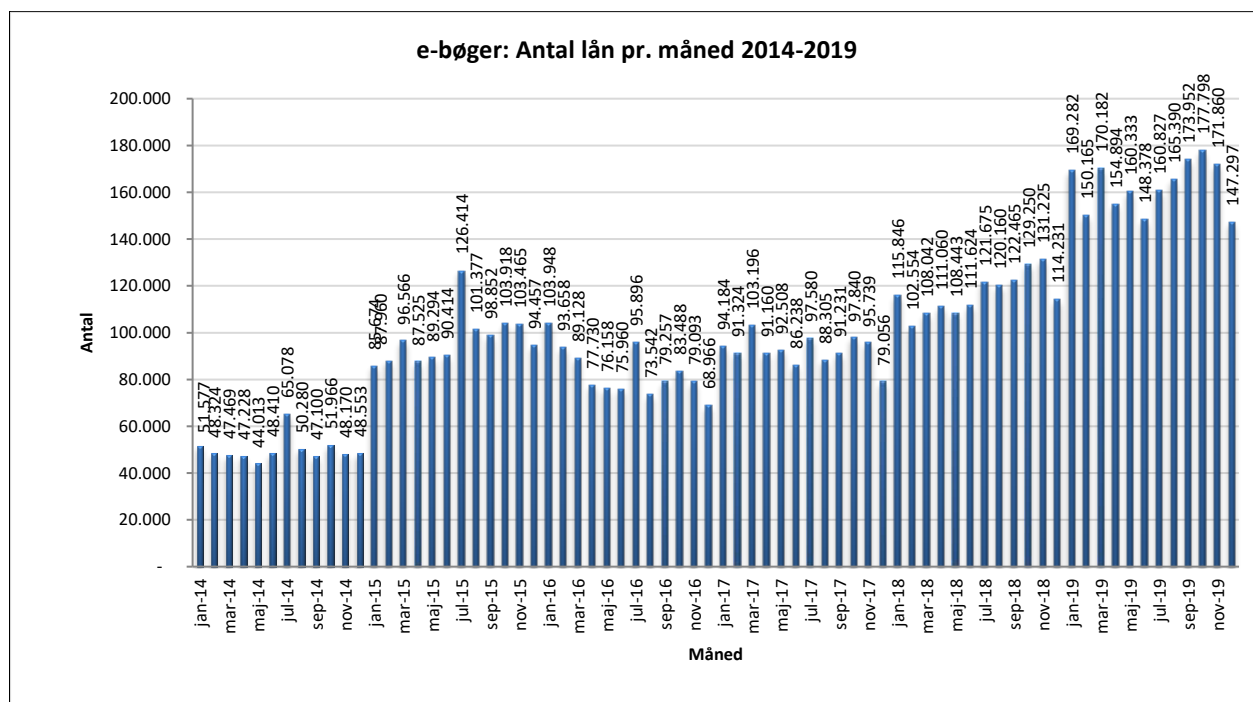

Statistik for anvendelsen af e-bøger, december 2019

Målingerne af antal lån samt unikke brugere indeholder tal for anvendelsen af apps og websitet.

Antal lån fordelt på måneder.

Brugere

Unikke brugere fordelt på måneder.

Antal titler fordelt på måneden

Note: Antal titler for de enkelte måneder trækkes i starten af den efterfølgende måned. Antal titler for december 2015 er altså trukket pr 05.01.2016, hvilket betyder, at de manglende aftaler for 2016 med flere forlag allerede er afspejlet for i tallet for december. Det antal titler, der reelt var til rådighed i december, var altså højere end angivet i grafen.