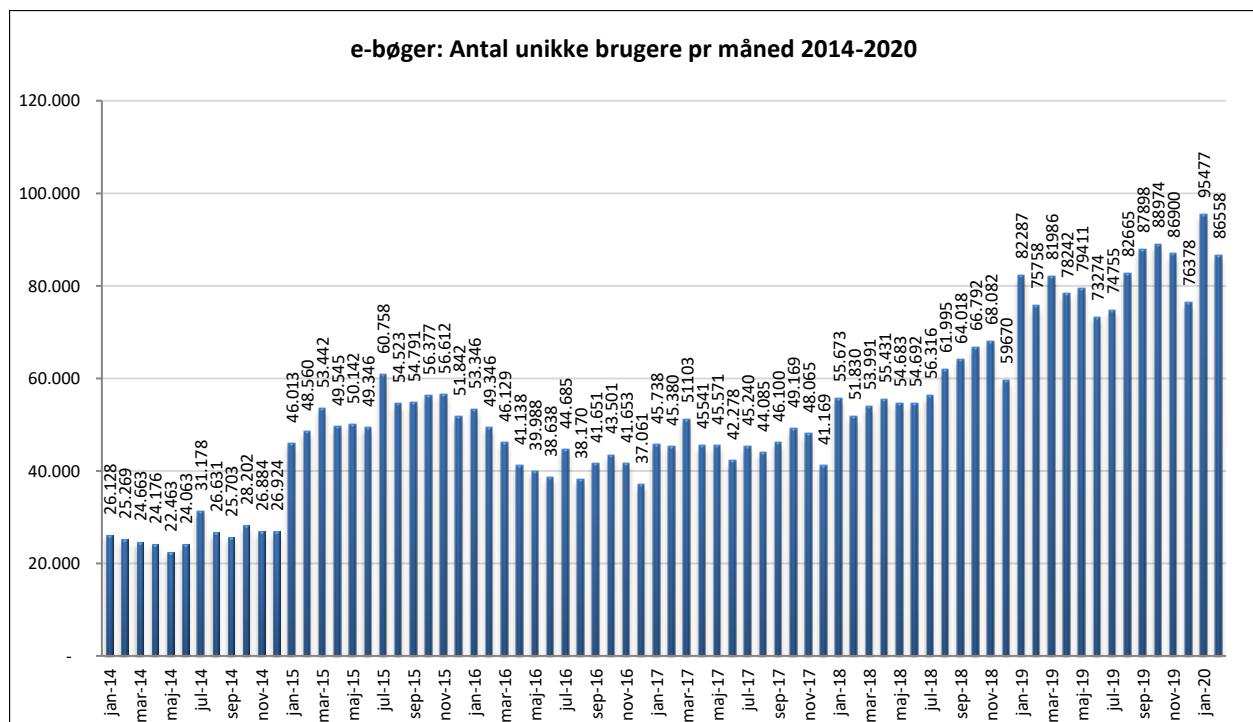

Statistik for anvendelsen af e-bøger, februar 2020

Målingerne af antal lån samt unikke brugere indeholder tal for anvendelsen af apps og websitet.

Antal lån fordelt på måneder.

Brugere

Unikke brugere fordelt på måneder.

Antal titler fordelt på måneden

Note: Antal titler for de enkelte måneder trækkes i starten af den efterfølgende måned. Antal titler for december 2015 er altså trukket pr 05.01.2016, hvilket betyder, at de manglende aftaler for 2016 med flere forlag allerede er afspejlet for i tallet for december. Det antal titler, der reelt var til rådighed i december, var altså højere end angivet i grafen.