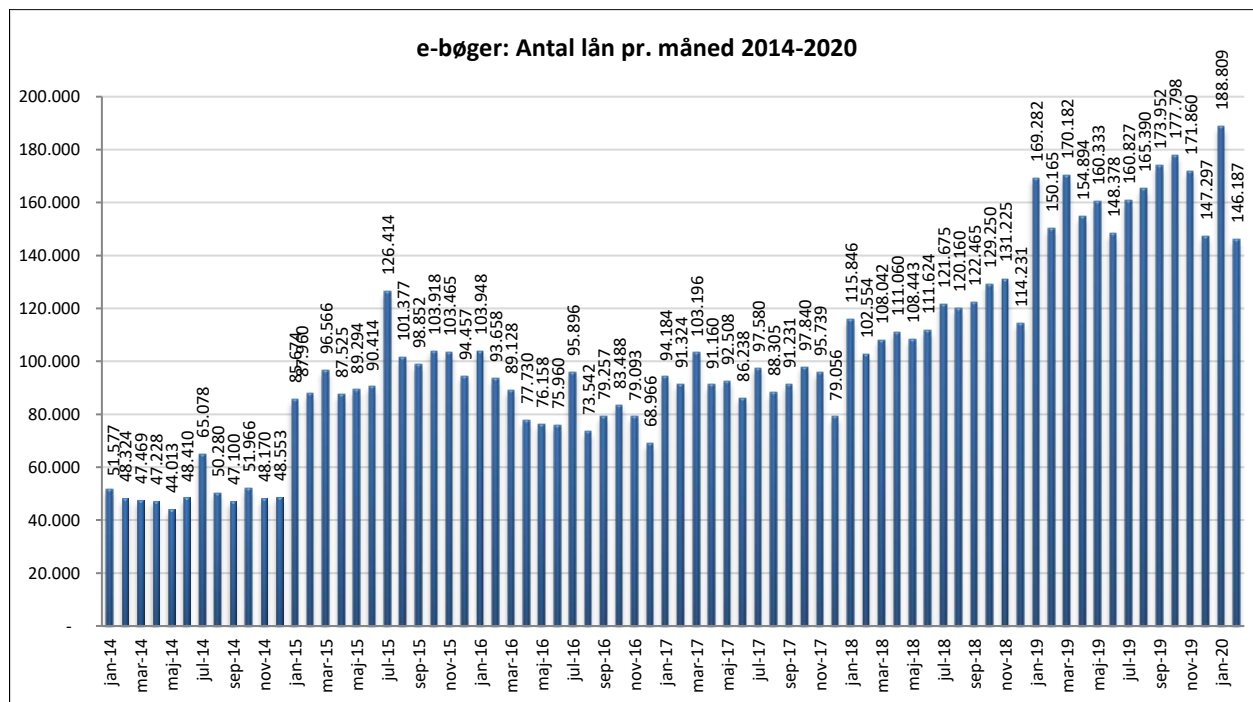

Statistik for anvendelsen af e-bøger, februar 2020

Målingerne af antal lån samt unikke brugere indeholder tal for anvendelsen af apps og websitet.

Antal lån fordelt på måneder.

Brugere

Unikke brugere fordelt på måneder.

Antal titler fordelt på måneden

Note: Antal titler for de enkelte måneder trækkes i starten af den efterfølgende måned. Antal titler for december 2015 er altså trukket pr 05.01.2016, hvilket betyder, at de manglende aftaler for 2016 med flere forlag allerede er afspejlet for i tallet for december. Det antal titler, der reelt var til rådighed i december, var altså højere end angivet i grafen.