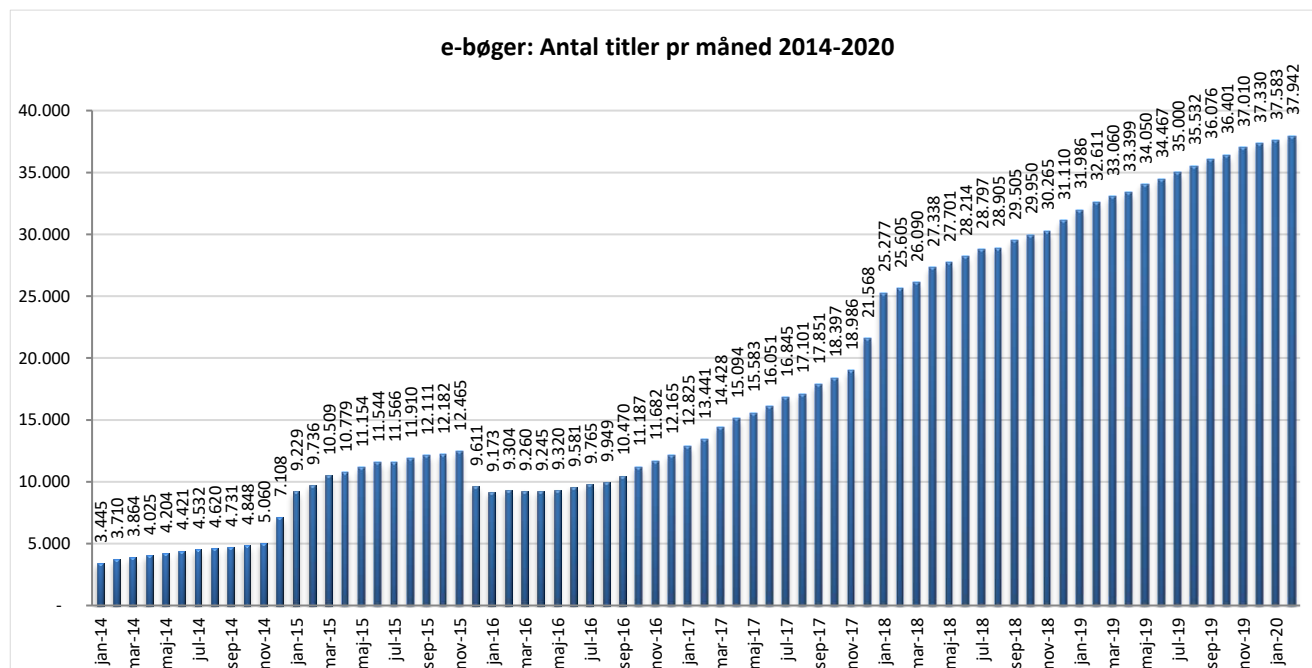

Statistik for anvendelsen af e-bøger, februar 2020

Målingerne af antal lån samt unikke brugere indeholder tal for anvendelsen af apps og websitet.

Antal lån fordelt på måneder.

Brugere

Unikke brugere fordelt på måneder.

Antal titler fordelt på måneden

Note: Antal titler for de enkelte måneder trækkes i starten af den efterfølgende måned. Antal titler for december 2015 er altså trukket pr 05.01.2016, hvilket betyder, at de manglende aftaler for 2016 med flere forlag allerede er afspejlet for i tallet for december. Det antal titler, der reelt var til rådighed i december, var altså højere end angivet i grafen.