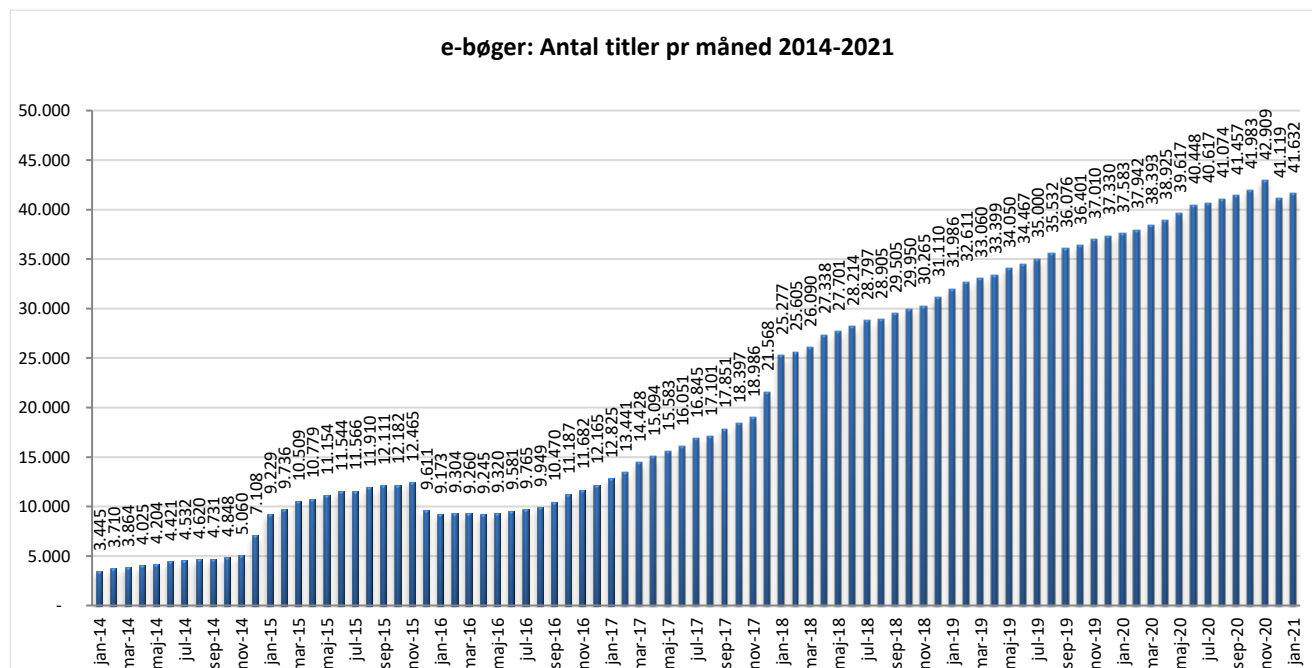

### Antal lån fordelt på måneder.

### Brugere

Unikke brugere fordelt på måneder.

## Antal titler fordelt på måneden

**Note:** Antal titler for de enkelte måneder trækkes i starten af den efterfølgende måned. Antal titler for december 2015 er altså trukket pr 05.01.2016, hvilket betyder, at de manglende aftaler for 2016 med flere forlag allerede er afspejlet for i tallet for december. Det antal titler, der reelt var til rådighed i december, var altså højere end angivet i grafen.