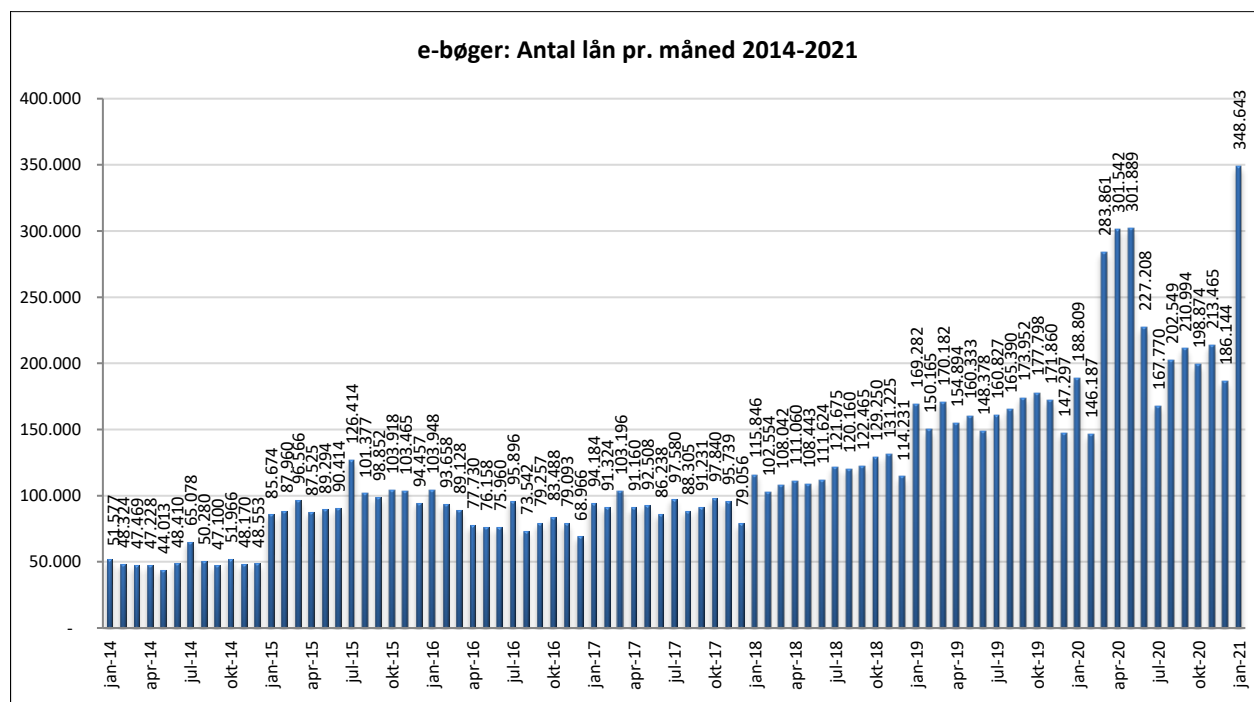

## Statistik for anvendelsen af e-bøger, januar 2021

Målingerne af antal lån samt unikke brugere indeholder tal for anvendelsen af apps og websitet.

### Antal lån fordelt på måneder.

## Antal titler fordelt på måneden

**Note:** Antal titler for de enkelte måneder trækkes i starten af den efterfølgende måned. Antal titler for december 2015 er altså trukket pr 05.01.2016, hvilket betyder, at de manglende aftaler for 2016 med flere forlag allerede er afspejlet for i tallet for december. Det antal titler, der reelt var til rådighed i december, var altså højere end angivet i grafen.