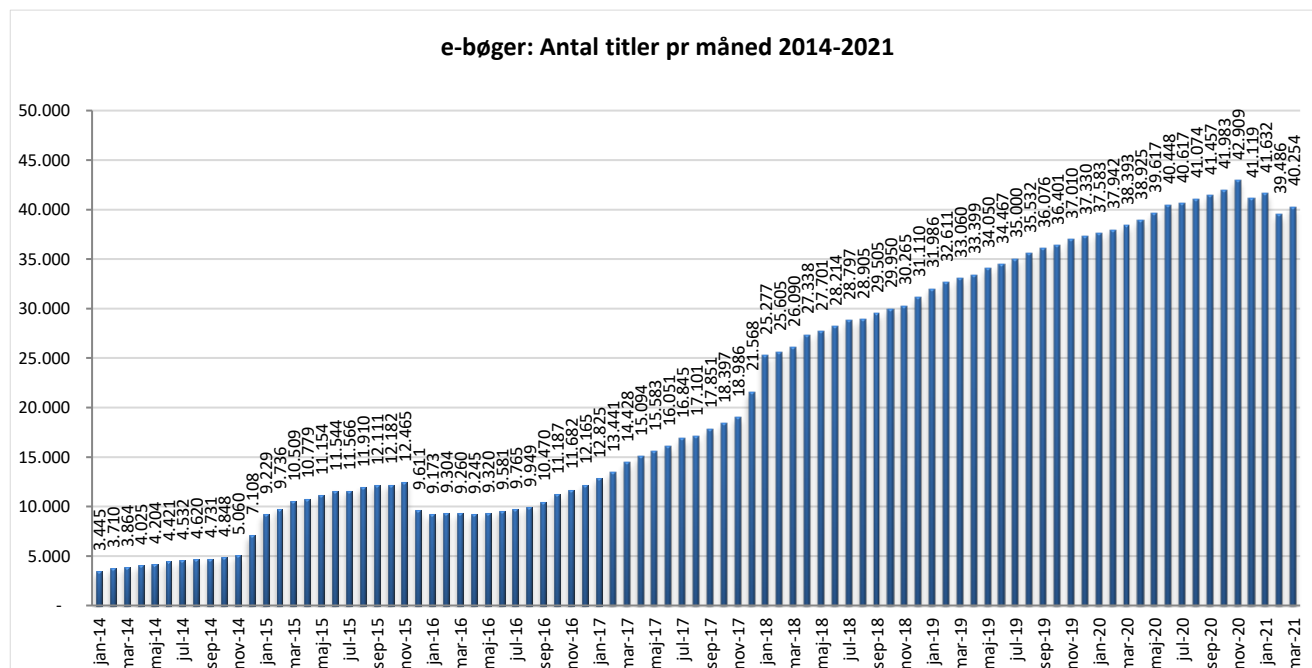

Statistik for anvendelsen af e-bøger, marts 2021

Målingerne af antal lån samt unikke brugere indeholder tal for anvendelsen af apps og websitet.

Antal lån fordelt på måneder.

Brugere

Unikke brugere fordelt på måneder.

Antal titler fordelt på måneden

Note: Antal titler for de enkelte måneder trækkes i starten af den efterfølgende måned. Antal titler for december 2015 er altså trukket pr 05.01.2016, hvilket betyder, at de manglende aftaler for 2016 med flere forlag allerede er afspejlet for i tallet for december. Det antal titler, der reelt var til rådighed i december, var altså højere end angivet i grafen.