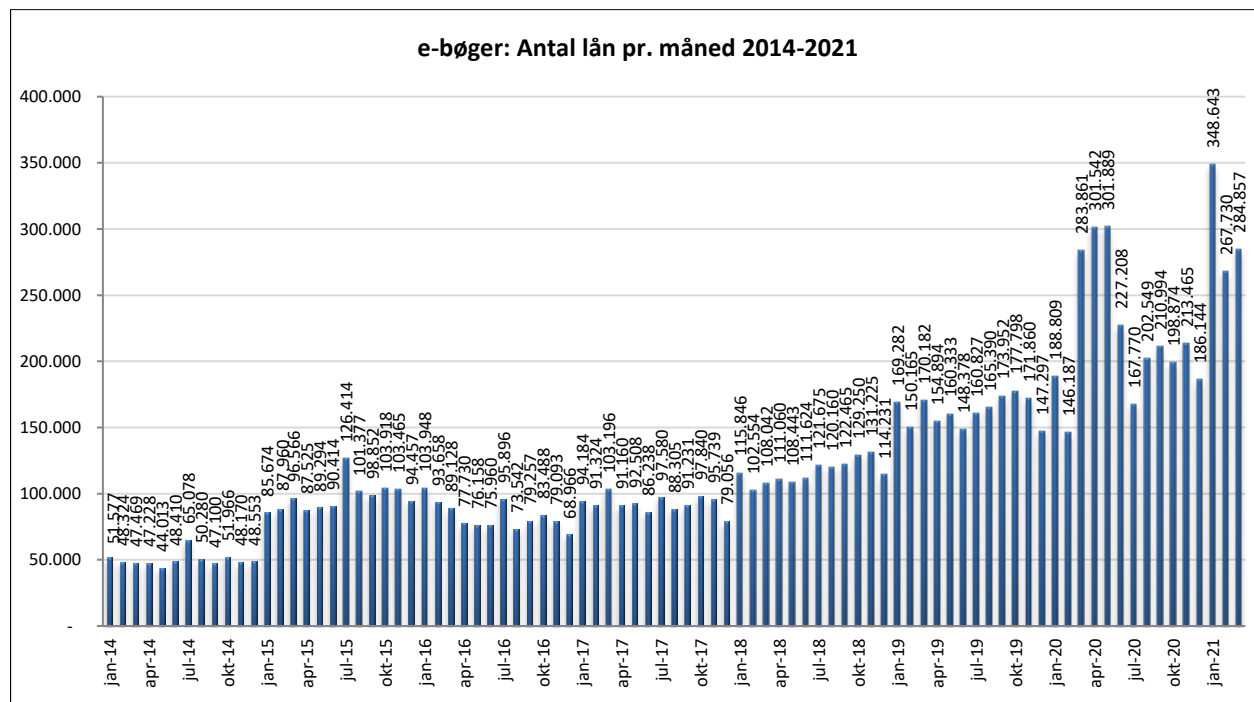

Statistik for anvendelsen af e-bøger, marts 2021

Målingerne af antal lån samt unikke brugere indeholder tal for anvendelsen af apps og websitet.

Antal lån fordelt på måneder.

Brugere

Unikke brugere fordelt på måneder.

Antal titler fordelt på måneden

Note: Antal titler for de enkelte måneder trækkes i starten af den efterfølgende måned. Antal titler for december 2015 er altså trukket pr 05.01.2016, hvilket betyder, at de manglende aftaler for 2016 med flere forlag allerede er afspejlet for i tallet for december. Det antal titler, der reelt var til rådighed i december, var altså højere end angivet i grafen.