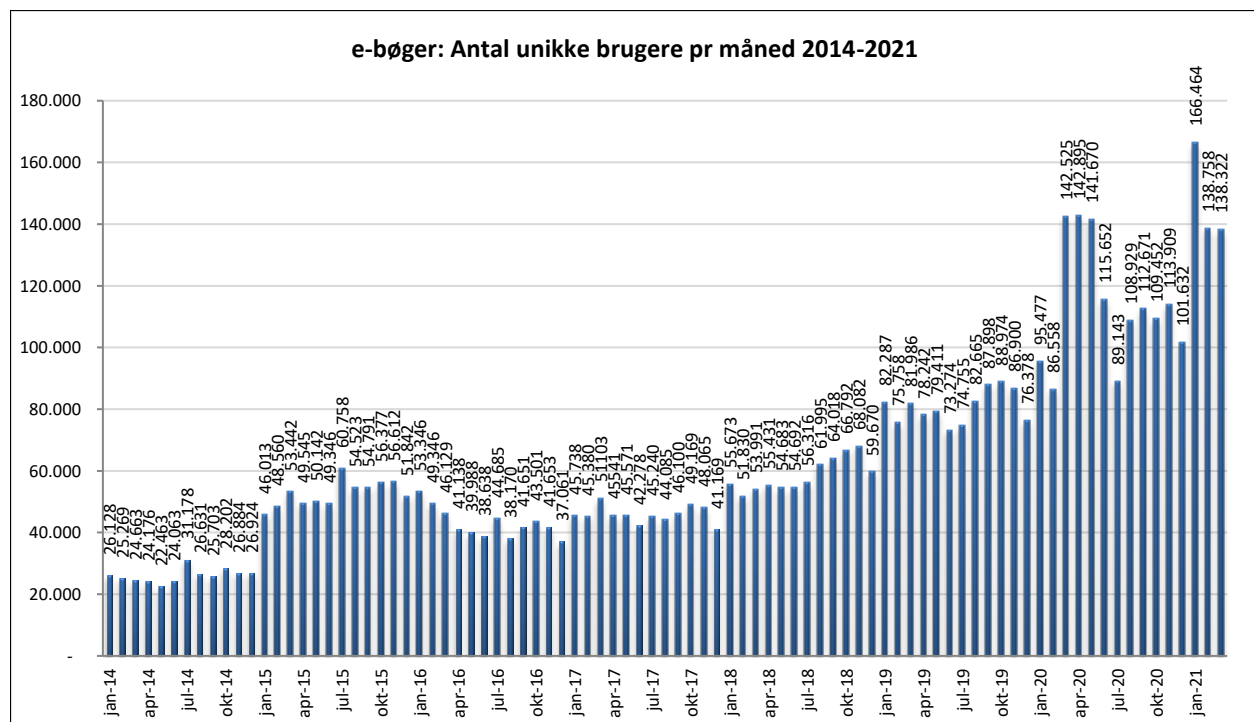

Statistik for anvendelsen af e-bøger, marts 2021

Målingerne af antal lån samt unikke brugere indeholder tal for anvendelsen af apps og websitet.

Antal lån fordelt på måneder.

Brugere

Unikke brugere fordelt på måneder.

Antal titler fordelt på måneden

Note: Antal titler for de enkelte måneder trækkes i starten af den efterfølgende måned. Antal titler for december 2015 er altså trukket pr 05.01.2016, hvilket betyder, at de manglende aftaler for 2016 med flere forlag allerede er afspejlet for i tallet for december. Det antal titler, der reelt var til rådighed i december, var altså højere end angivet i grafen.