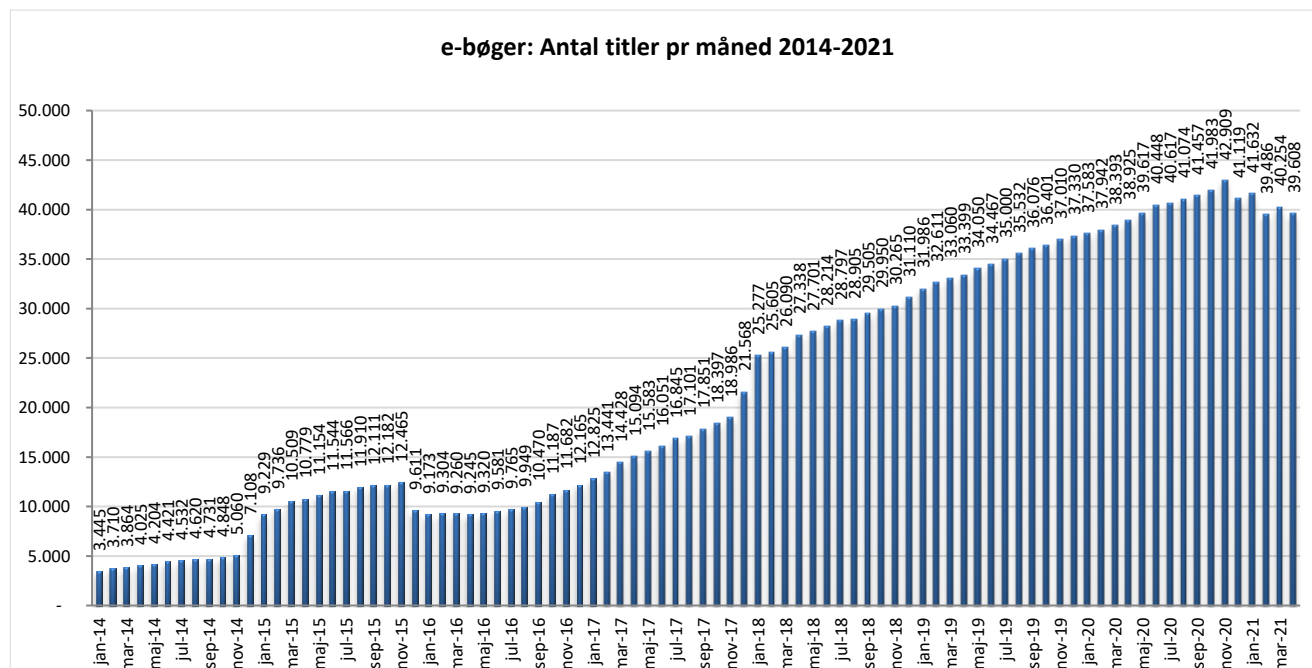

### Antal lån fordelt på måneder.

### Brugere

Unikke brugere fordelt på måneder.

## Antal titler fordelt på måneden

**Note:** Antal titler for de enkelte måneder trækkes i starten af den efterfølgende måned. Antal titler for december 2015 er altså trukket pr 05.01.2016, hvilket betyder, at de manglende aftaler for 2016 med flere forlag allerede er afspejlet for i tallet for december. Det antal titler, der reelt var til rådighed i december, var altså højere end angivet i grafen.