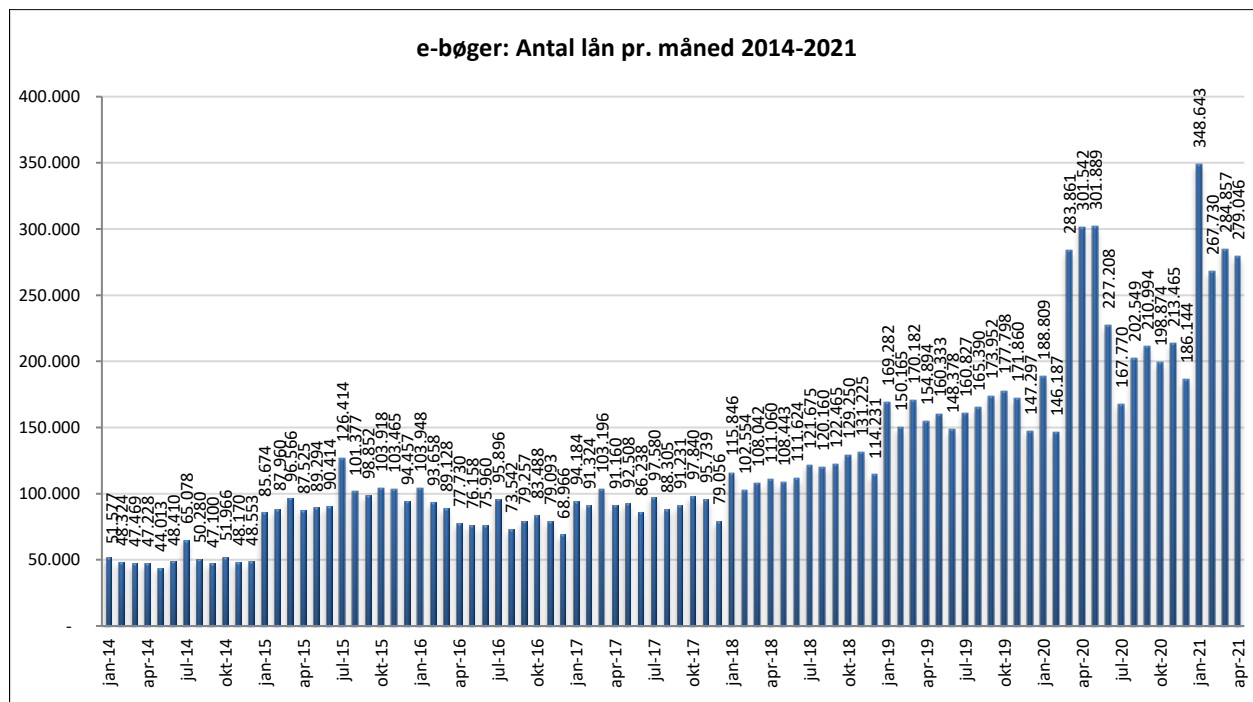

## Statistik for anvendelsen af e-bøger, april 2021

Målingerne af antal lån samt unikke brugere indeholder tal for anvendelsen af apps og websitet.

### Antal lån fordelt på måneder.

## Antal titler fordelt på måneden

**Note:** Antal titler for de enkelte måneder trækkes i starten af den efterfølgende måned. Antal titler for december 2015 er altså trukket pr 05.01.2016, hvilket betyder, at de manglende aftaler for 2016 med flere forlag allerede er afspejlet for i tallet for december. Det antal titler, der reelt var til rådighed i december, var altså højere end angivet i grafen.