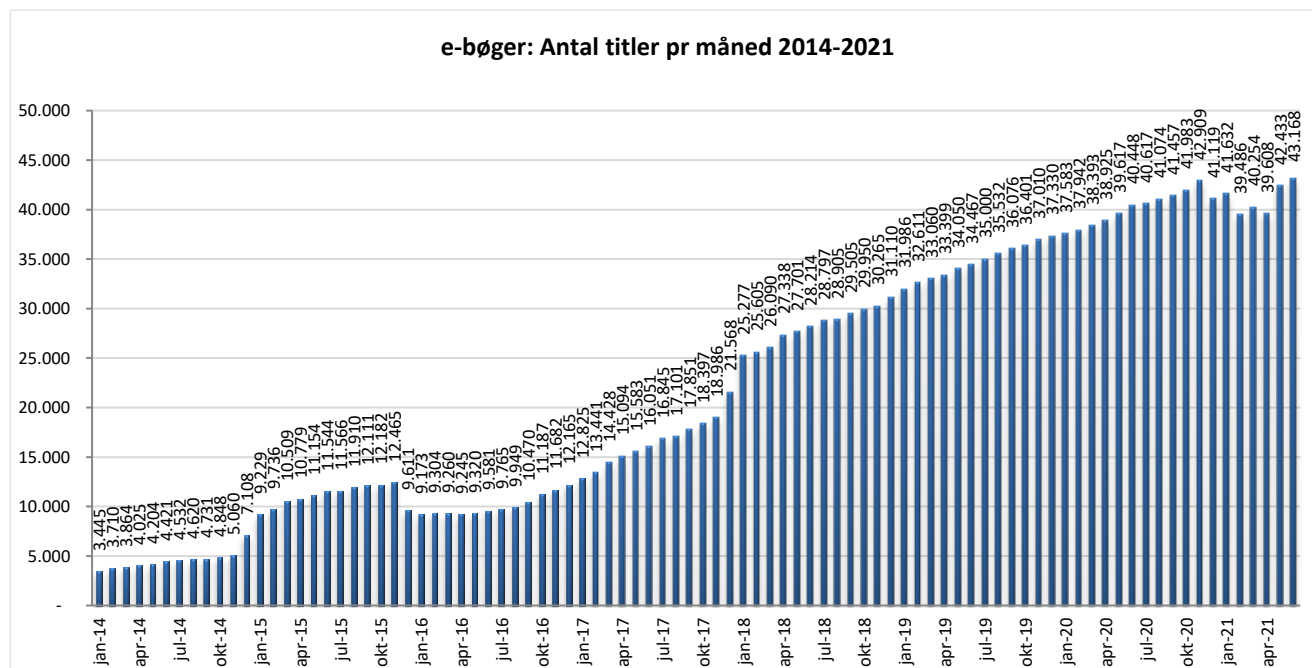

Statistik for anvendelsen af e-bøger, juni 2021

Målingerne af antal lån samt unikke brugere indeholder tal for anvendelsen af apps og websitet.

Antal lån fordelt på måneder.

Brugere

Unikke brugere fordelt på måneder.

Antal titler fordelt på måneden

Note: Antal titler for de enkelte måneder trækkes i starten af den efterfølgende måned. Antal titler for december 2015 er altså trukket pr 05.01.2016, hvilket betyder, at de manglende aftaler for 2016 med flere forlag allerede er afspejlet for i tallet for december. Det antal titler, der reelt var til rådighed i december, var altså højere end angivet i grafen.