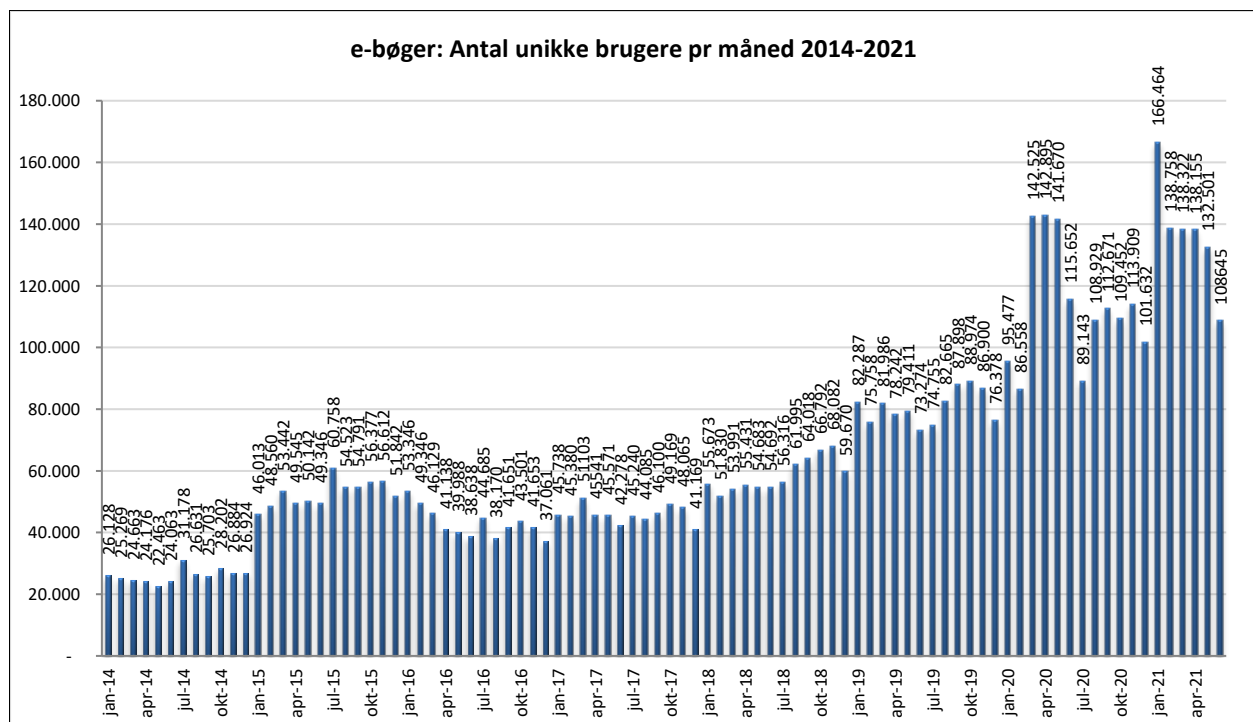

Statistik for anvendelsen af e-bøger, juni 2021

Målingerne af antal lån samt unikke brugere indeholder tal for anvendelsen af apps og websitet.

Antal lån fordelt på måneder.

Brugere

Unikke brugere fordelt på måneder.

Antal titler fordelt på måneden

Note: Antal titler for de enkelte måneder trækkes i starten af den efterfølgende måned. Antal titler for december 2015 er altså trukket pr 05.01.2016, hvilket betyder, at de manglende aftaler for 2016 med flere forlag allerede er afspejlet for i tallet for december. Det antal titler, der reelt var til rådighed i december, var altså højere end angivet i grafen.