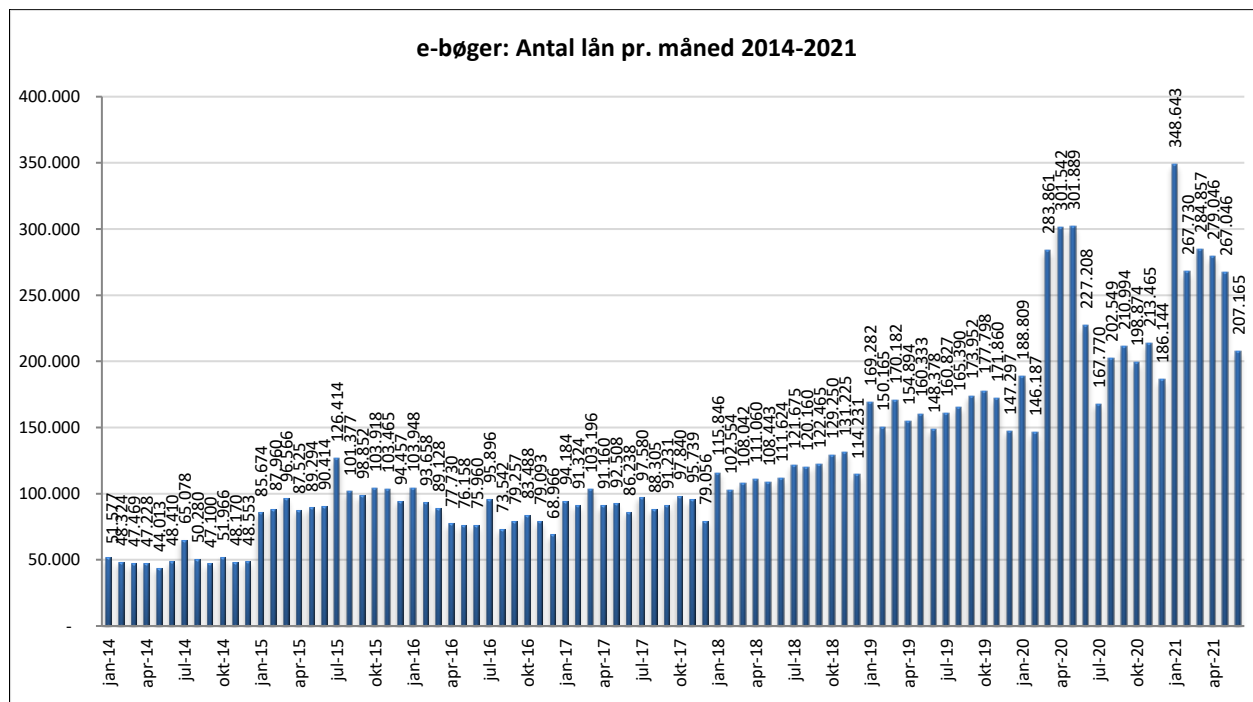

Statistik for anvendelsen af e-bøger, juni 2021

Målingerne af antal lån samt unikke brugere indeholder tal for anvendelsen af apps og websitet.

Antal lån fordelt på måneder.

Brugere

Unikke brugere fordelt på måneder.

Antal titler fordelt på måneden

Note: Antal titler for de enkelte måneder trækkes i starten af den efterfølgende måned. Antal titler for december 2015 er altså trukket pr 05.01.2016, hvilket betyder, at de manglende aftaler for 2016 med flere forlag allerede er afspejlet for i tallet for december. Det antal titler, der reelt var til rådighed i december, var altså højere end angivet i grafen.