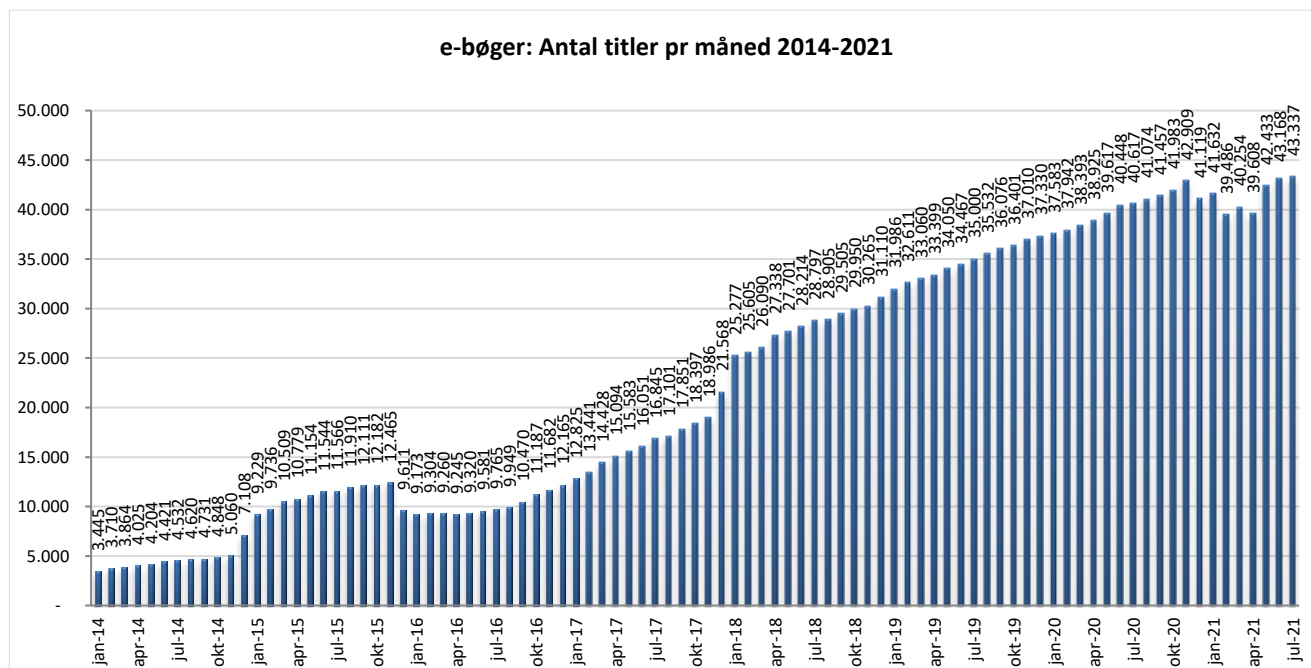

### Antal lån fordelt på måneder.

### Brugere

Unikke brugere fordelt på måneder.

## Antal titler fordelt på måneden

**Note:** Antal titler for de enkelte måneder trækkes i starten af den efterfølgende måned. Antal titler for december 2015 er altså trukket pr 05.01.2016, hvilket betyder, at de manglende aftaler for 2016 med flere forlag allerede er afspejlet for i tallet for december. Det antal titler, der reelt var til rådighed i december, var altså højere end angivet i grafen.