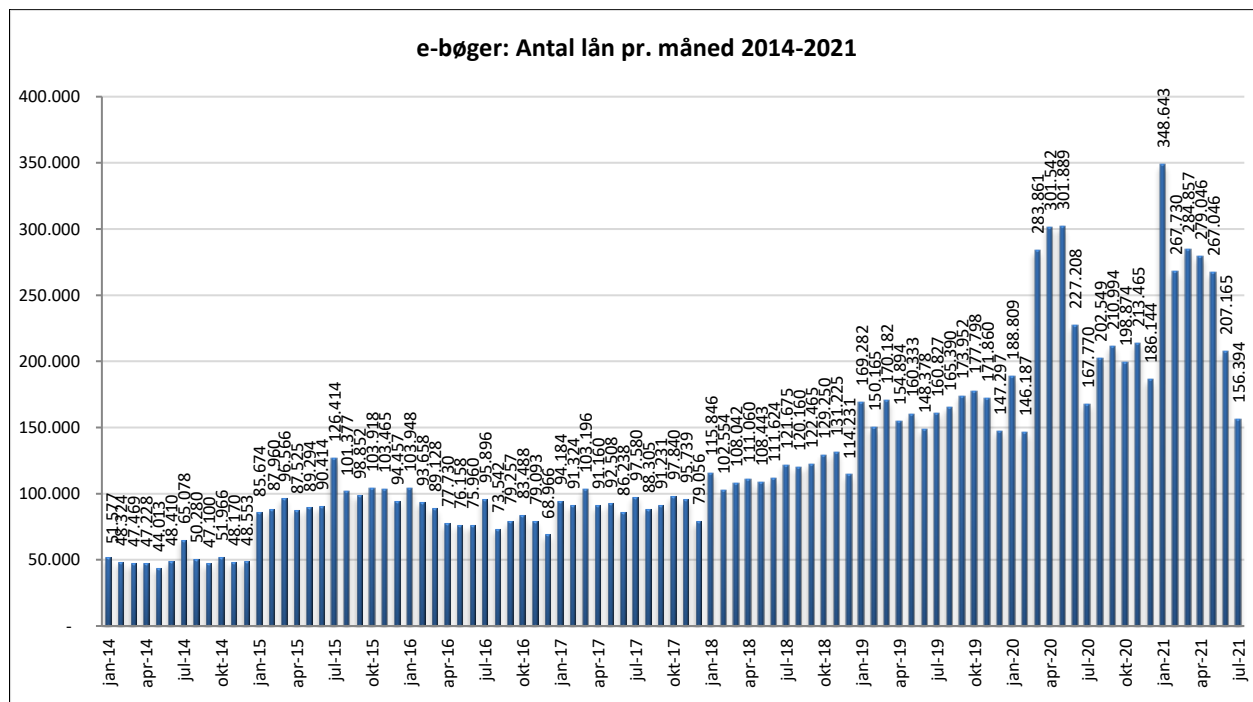

## Statistik for anvendelsen af e-bøger, juli 2021

Målingerne af antal lån samt unikke brugere indeholder tal for anvendelsen af apps og websitet.

### Antal lån fordelt på måneder.

## Antal titler fordelt på måneden

**Note:** Antal titler for de enkelte måneder trækkes i starten af den efterfølgende måned. Antal titler for december 2015 er altså trukket pr 05.01.2016, hvilket betyder, at de manglende aftaler for 2016 med flere forlag allerede er afspejlet for i tallet for december. Det antal titler, der reelt var til rådighed i december, var altså højere end angivet i grafen.