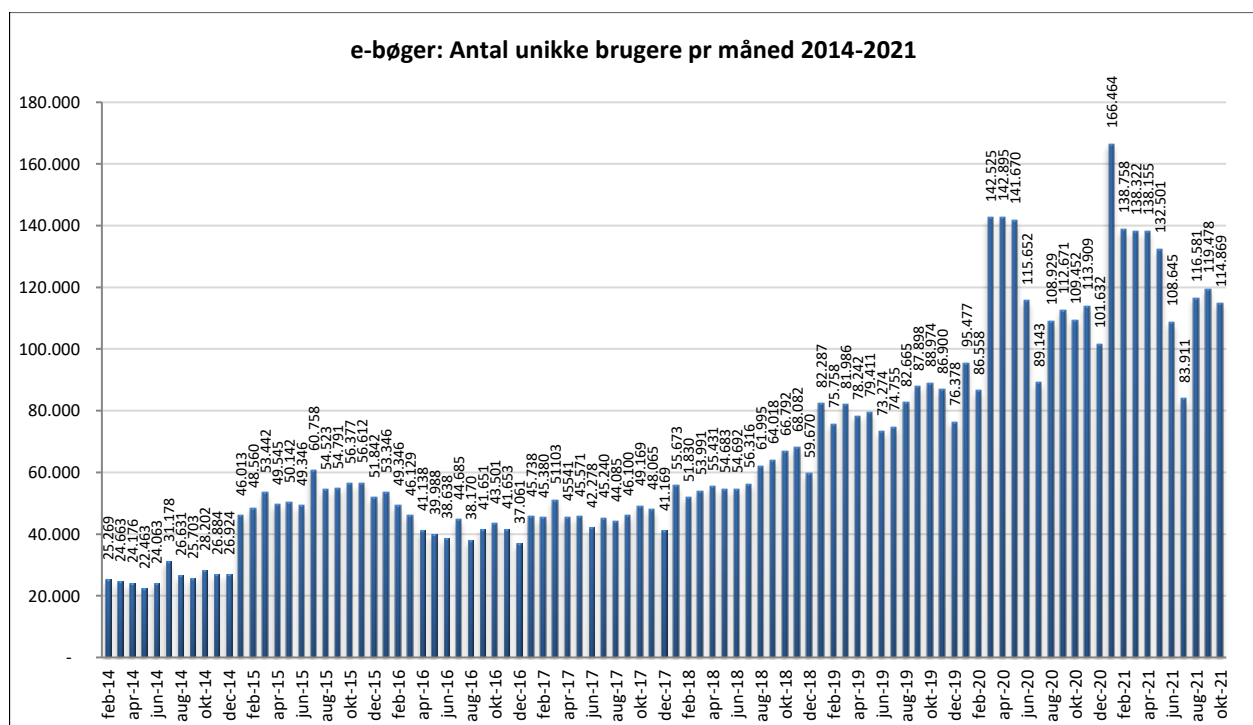

Statistik for anvendelsen af e-bøger oktober 2021

Målingerne af antal lån samt unikke brugere indeholder tal for anvendelsen af apps og websitet.

Antal lån fordelt på måneder

Brugere

Unikke brugere fordelt på måneder

Antal titler fordelt på måneden

Note: Antal titler for de enkelte måneder trækkes i starten af den efterfølgende måned. Antal titler for december 2015 er altså trukket pr 05.01.2016, hvilket betyder, at de manglende aftaler for 2016 med flere forlag allerede er afspejlet i tallet for december. Det antal titler, der reelt var til rådighed i december, var altså højere end angivet i grafen.