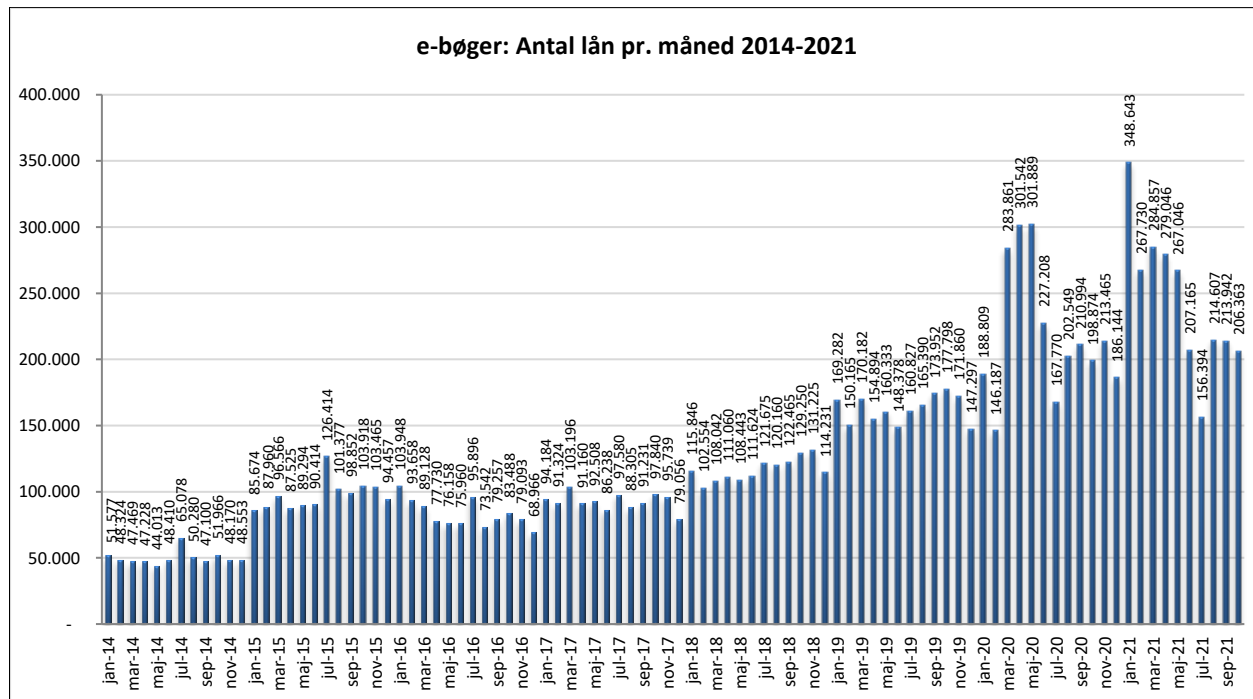

Statistik for anvendelsen af e-bøger oktober 2021

Målingerne af antal lån samt unikke brugere indeholder tal for anvendelsen af apps og websitet.

Antal lån fordelt på måneder

Brugere

Unikke brugere fordelt på måneder

Antal titler fordelt på måneden

Note: Antal titler for de enkelte måneder trækkes i starten af den efterfølgende måned. Antal titler for december 2015 er altså trukket pr 05.01.2016, hvilket betyder, at de manglende aftaler for 2016 med flere forlag allerede er afspejlet i tallet for december. Det antal titler, der reelt var til rådighed i december, var altså højere end angivet i grafen.