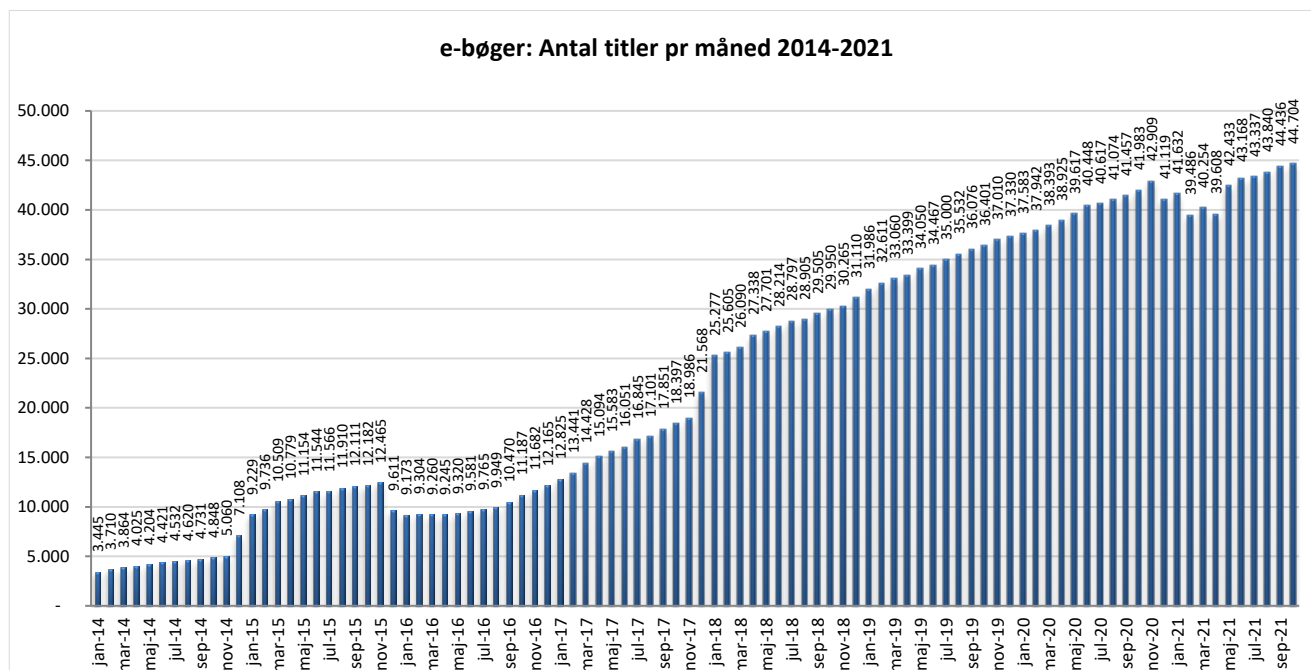

Statistik for anvendelsen af e-bøger oktober 2021

Målingerne af antal lån samt unikke brugere indeholder tal for anvendelsen af apps og websitet.

Antal lån fordelt på måneder

Brugere

Unikke brugere fordelt på måneder

Antal titler fordelt på måneden

Note: Antal titler for de enkelte måneder trækkes i starten af den efterfølgende måned. Antal titler for december 2015 er altså trukket pr 05.01.2016, hvilket betyder, at de manglende aftaler for 2016 med flere forlag allerede er afspejlet i tallet for december. Det antal titler, der reelt var til rådighed i december, var altså højere end angivet i grafen.