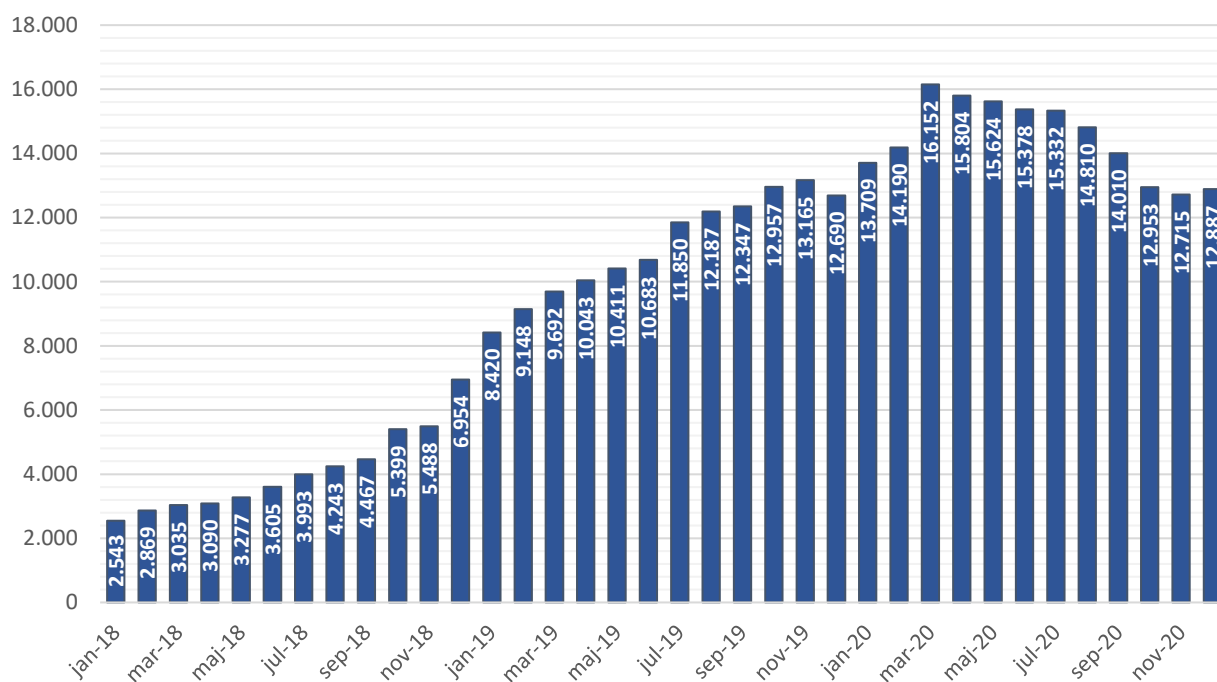

Udlån pr. måned på eReolen Global

Udlån pr. år på eReolen Global

Unikke brugere - eReolen Global

Unikke brugere pr år - eReolen Global

Udlån pr. år på eReolen Global

Titler - eReolen Global

Reservationer pr md. - eReolen Global