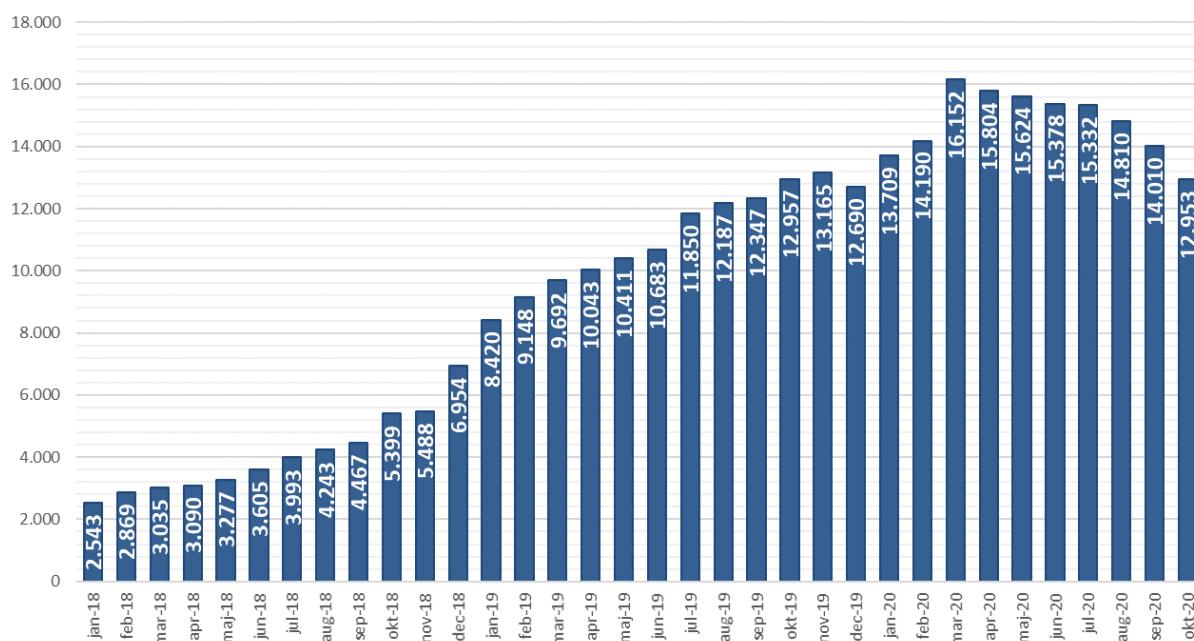

Udlån pr. måned på eReolen Global

Udlån pr. år på eReolen Global

Unikke brugere - eReolen Global

Unikke brugere pr år - eReolen Global

Udlån pr. år på eReolen Global

Titler - eReolen Global

Reservationer pr md. - eReolen Global