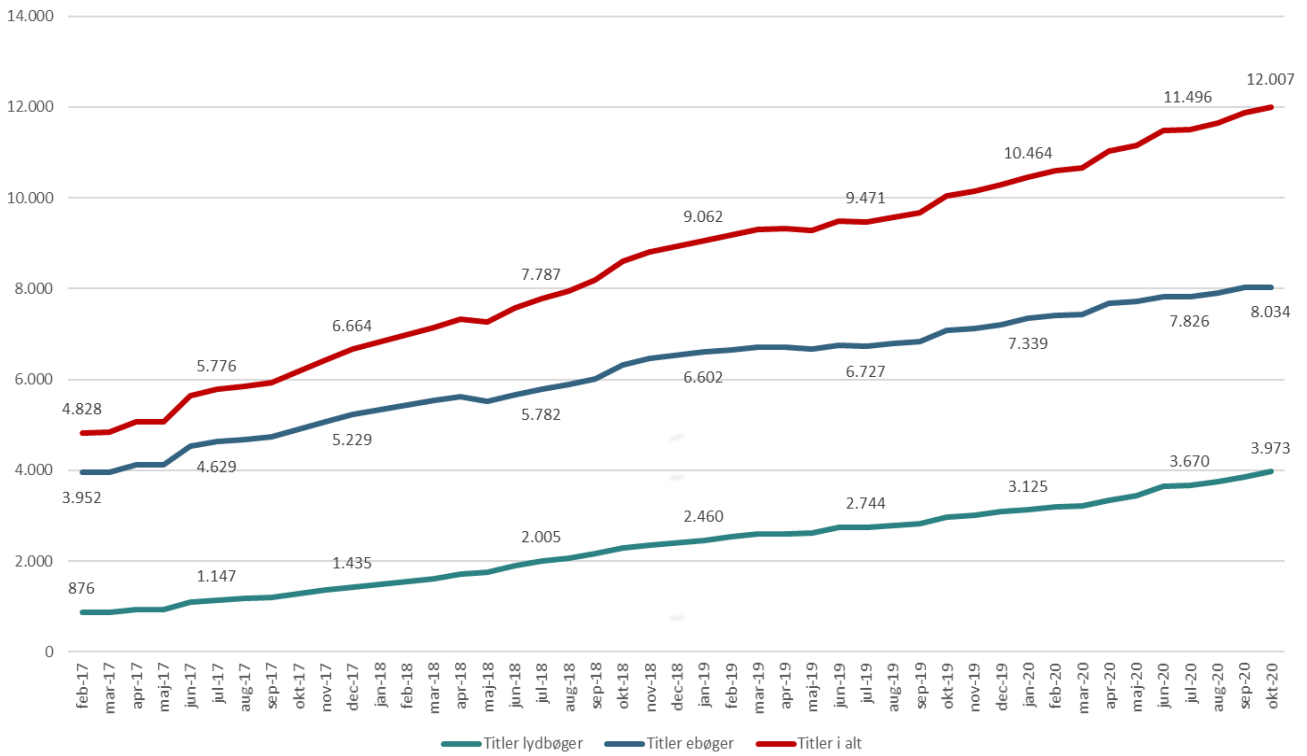

Udlån pr. måned på eReolen Global

Udlån pr. år på eReolen Global

Unikke brugere - eReolen Global

Unikke brugere pr år - eReolen Global

Udlån pr. år på eReolen Global

Titler - eReolen Global

Reservationer pr md. - eReolen Global