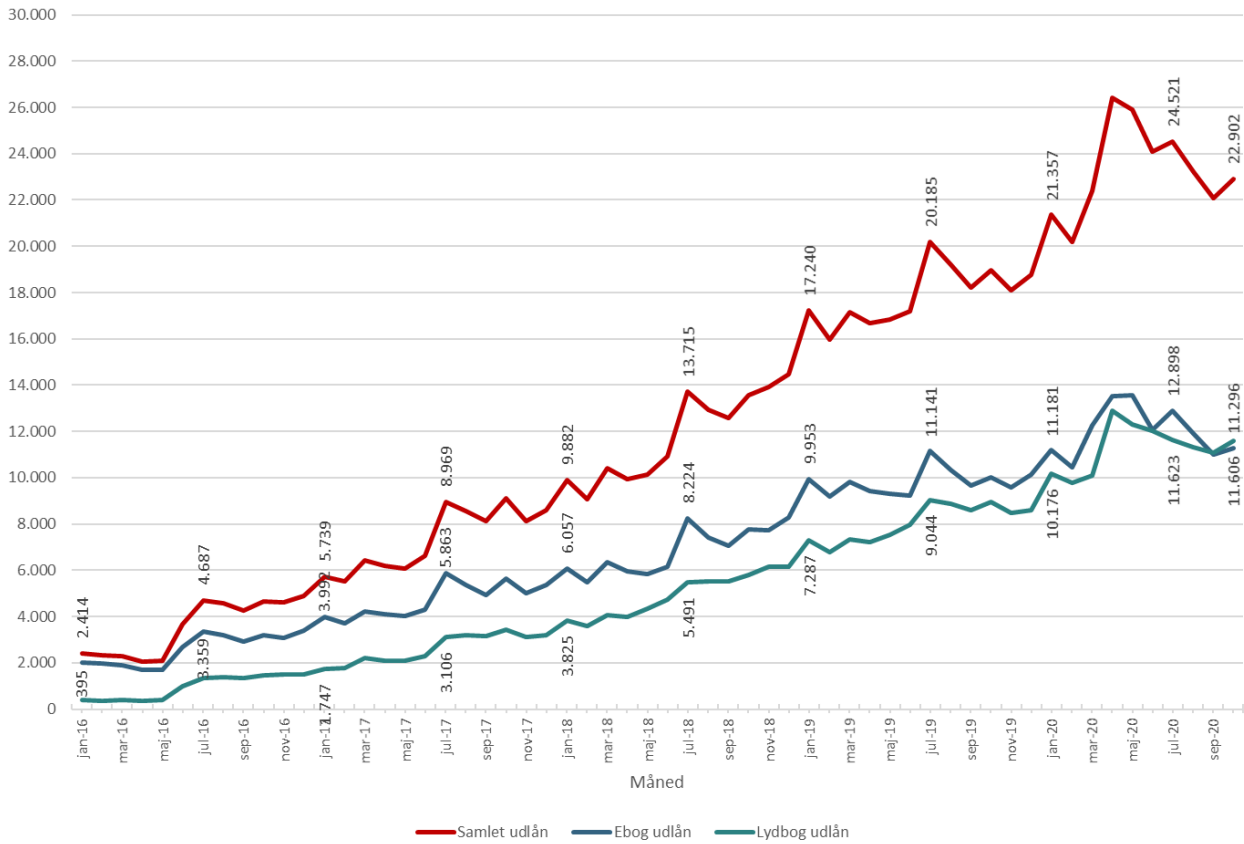

Udlån pr. måned på eReolen Global

Udlån pr. år på eReolen Global

Unikke brugere - eReolen Global

Unikke brugere pr år - eReolen Global

Udlån pr. år på eReolen Global

Titler - eReolen Global

Reservationer pr md. - eReolen Global