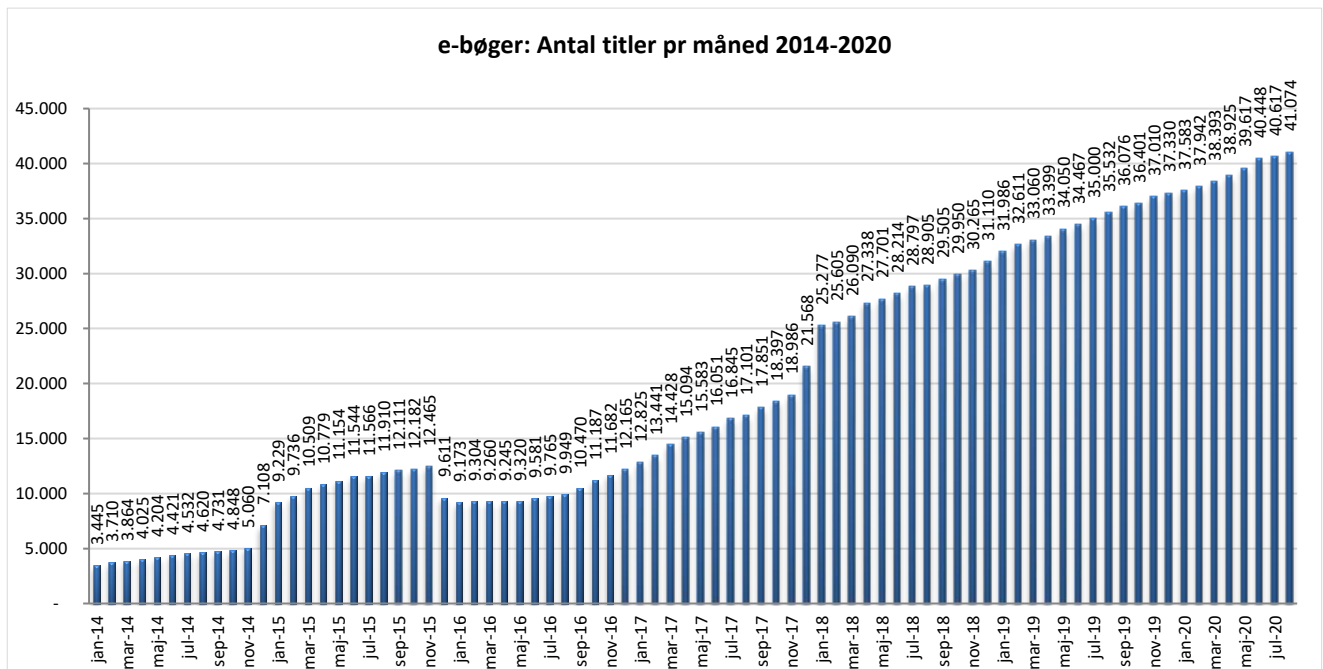

Statistik for anvendelsen af e-bøger, august 2020

Målingerne af antal lån samt unikke brugere indeholder tal for anvendelsen af apps og websitet.

Antal lån fordelt på måneder.

Brugere

Unikke brugere fordelt på måneder.

Antal titler fordelt på måneden

Note: Antal titler for de enkelte måneder trækkes i starten af den efterfølgende måned. Antal titler for december 2015 er altså trukket pr 05.01.2016, hvilket betyder, at de manglende aftaler for 2016 med flere forlag allerede er afspejlet for i tallet for december. Det antal titler, der reelt var til rådighed i december, var altså højere end angivet i grafen.