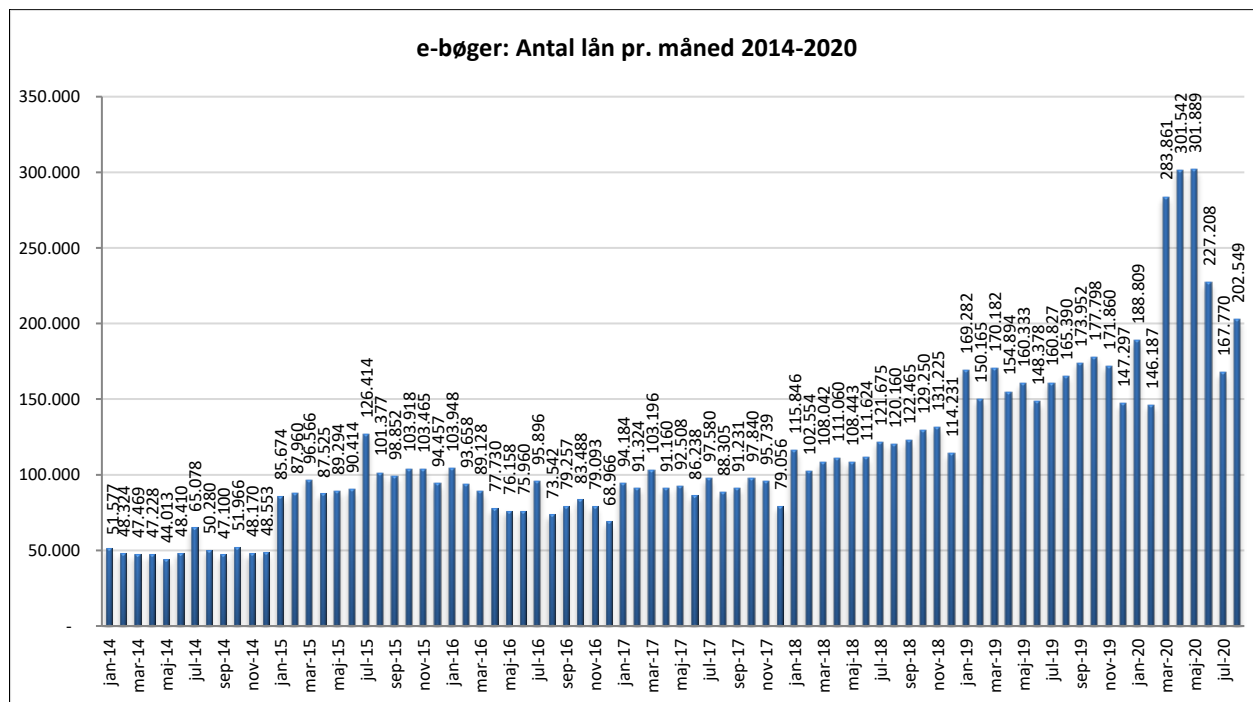

Statistik for anvendelsen af e-bøger, august 2020

Målingerne af antal lån samt unikke brugere indeholder tal for anvendelsen af apps og websitet.

Antal lån fordelt på måneder.