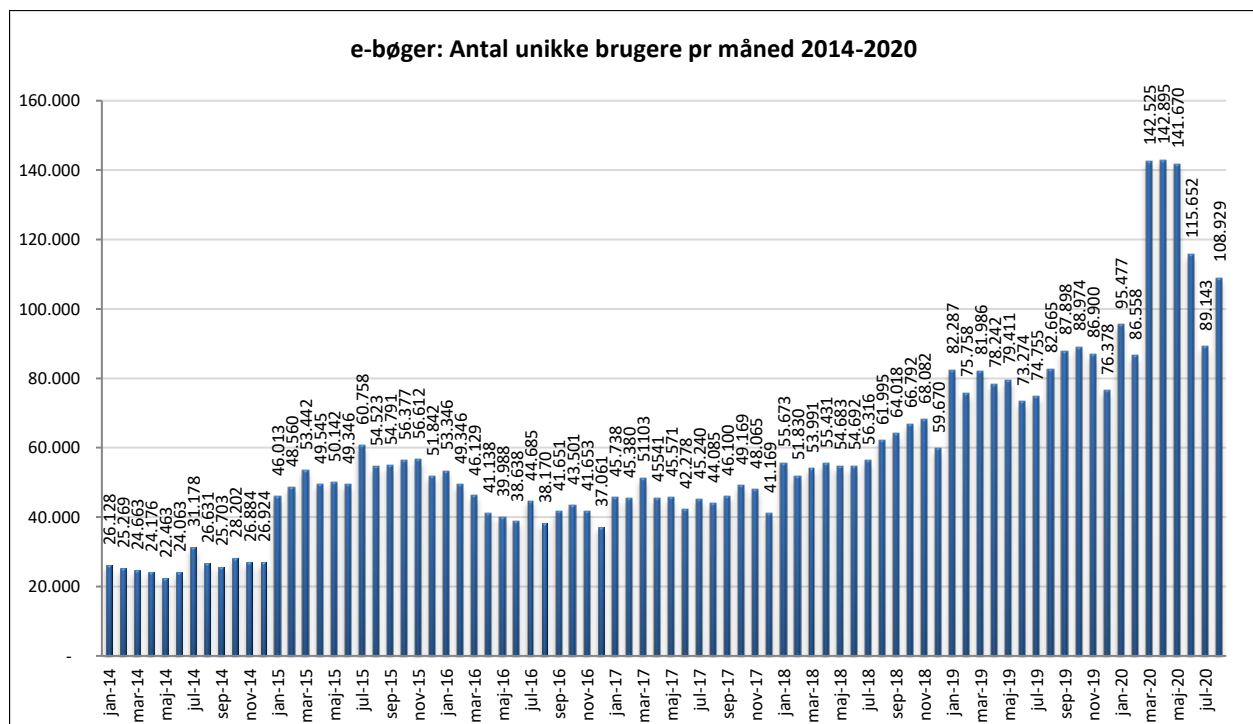

Statistik for anvendelsen af e-bøger, august 2020

Målingerne af antal lån samt unikke brugere indeholder tal for anvendelsen af apps og websitet.

Antal lån fordelt på måneder.

Brugere

Unikke brugere fordelt på måneder.

Antal titler fordelt på måneden

Note: Antal titler for de enkelte måneder trækkes i starten af den efterfølgende måned. Antal titler for december 2015 er altså trukket pr 05.01.2016, hvilket betyder, at de manglende aftaler for 2016 med flere forlag allerede er afspejlet for i tallet for december. Det antal titler, der reelt var til rådighed i december, var altså højere end angivet i grafen.