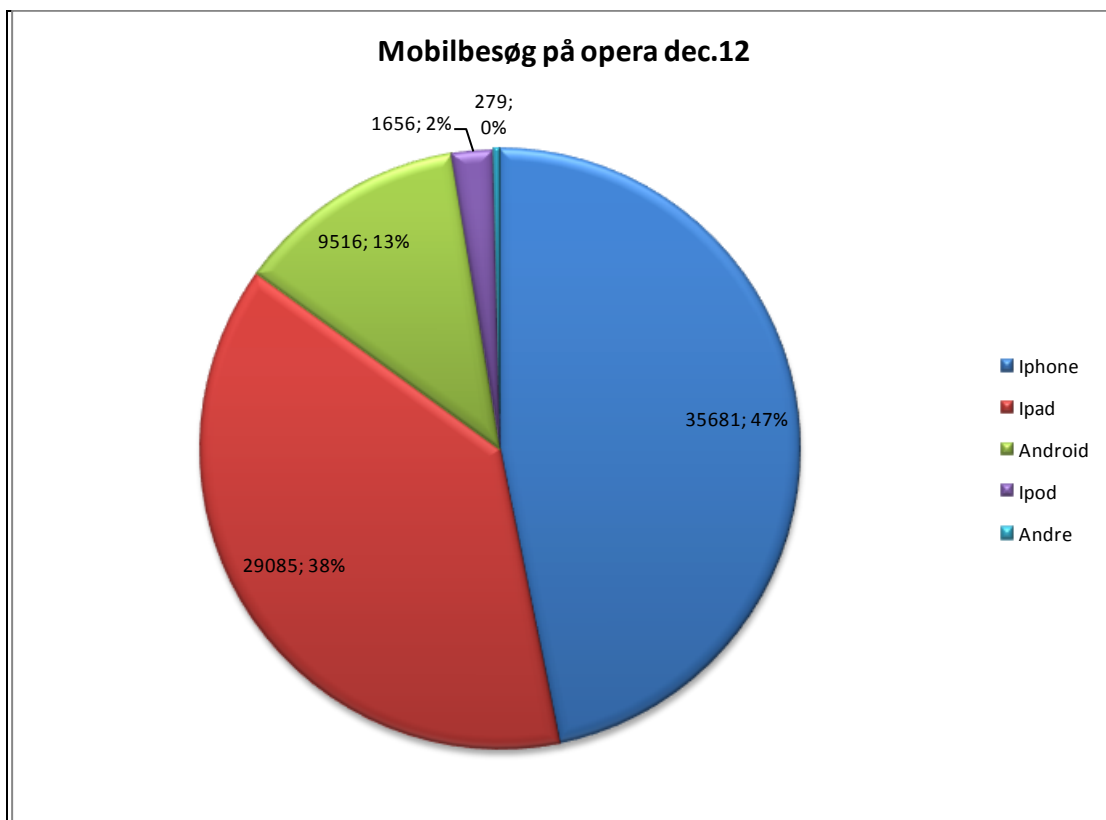

Brugere

Unikke brugere fordelt på måneder.

Titler

Antal titler fordelt på måneder.

Andel besøgende fra mobile platforme pr. måned

Andel besøgende fra mobile platforme

Mobil andel af besøgende december 2012.

Fordeling af besøgende på mobile operativsystemer pr. måned

Oversigt over de enkelte bibliotekers forbrug af Netlydbog i december 2012

Bibliotek	Lån	Unikke brugere
Albertslund Bibliotek	284	122
Allerød Biblioteker	202	120
Ballerup Bibliotek	368	196
Billund Bibliotek	173	80
Bornholm Bibliotek	316	144
Brøndby Bibliotek	181	97
Brønderslev Bibliotek	261	114
Dragør Bibliotek	58	46
Egedal Bibliotek	244	174
Esbjerg Bibliotek	723	408
Favrskov Bibliotek	508	237
Faxe Bibliotek	231	119
Fredensborg Bibliotek	240	145
Fredericia Bibliotek	383	203
Frederiksberg Bibliotek	868	459
Frederikshavn Bibliotek	266	156
Frederikssund Bibliotek	294	160
Furesø Bibliotek	175	127
Faaborg-Midtfyn Bibliotek	380	183
Gentofte Bibliotek	519	258