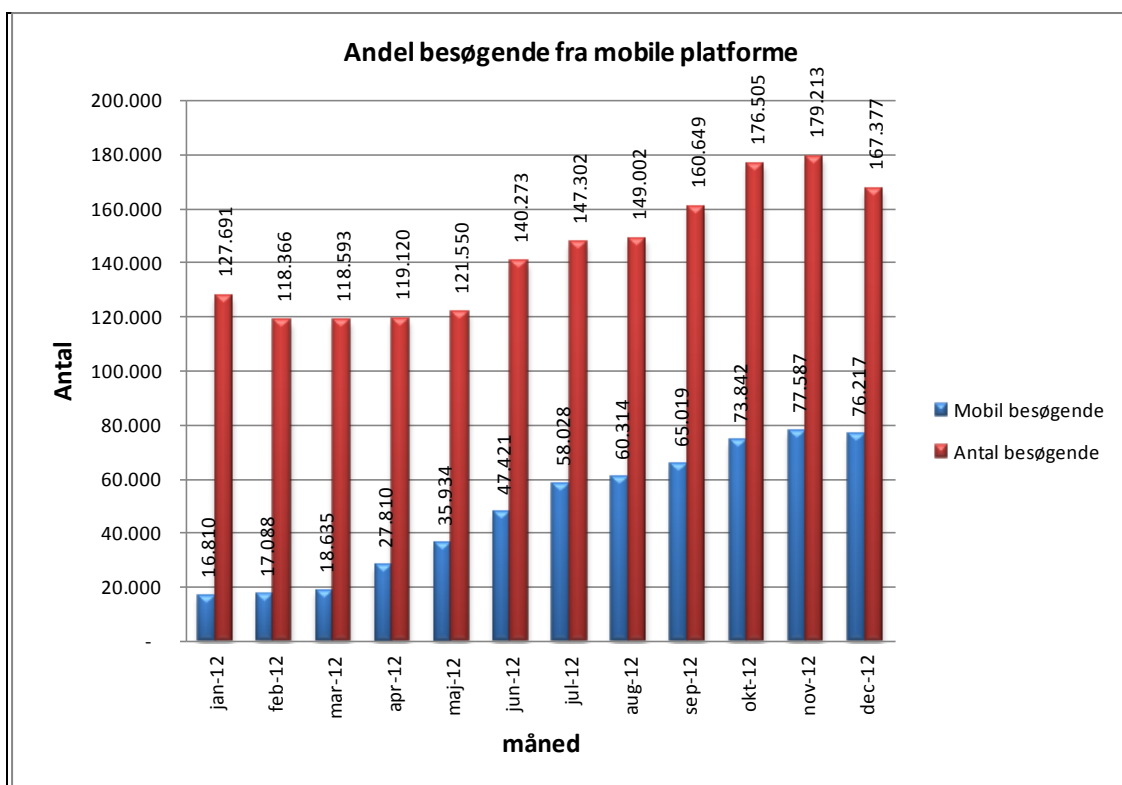

Statistik for anvendelsen af Netlydbog.dk December 2012

Besøg på Netlydbog.dk

Antal besøg på websitet eReolen.dk fordelt på måneder.

Antal downlån /akkumulerede downlån

Antal downlån og akkumulerede downlån fordelt på måneder.

Brugere

Unikke brugere fordelt på måneder.

Titler

Antal titler fordelt på måneder.

Andel besøgende fra mobile platforme pr. måned

Andel besøgende fra mobile platforme

Mobil andel af besøgende december 2012.