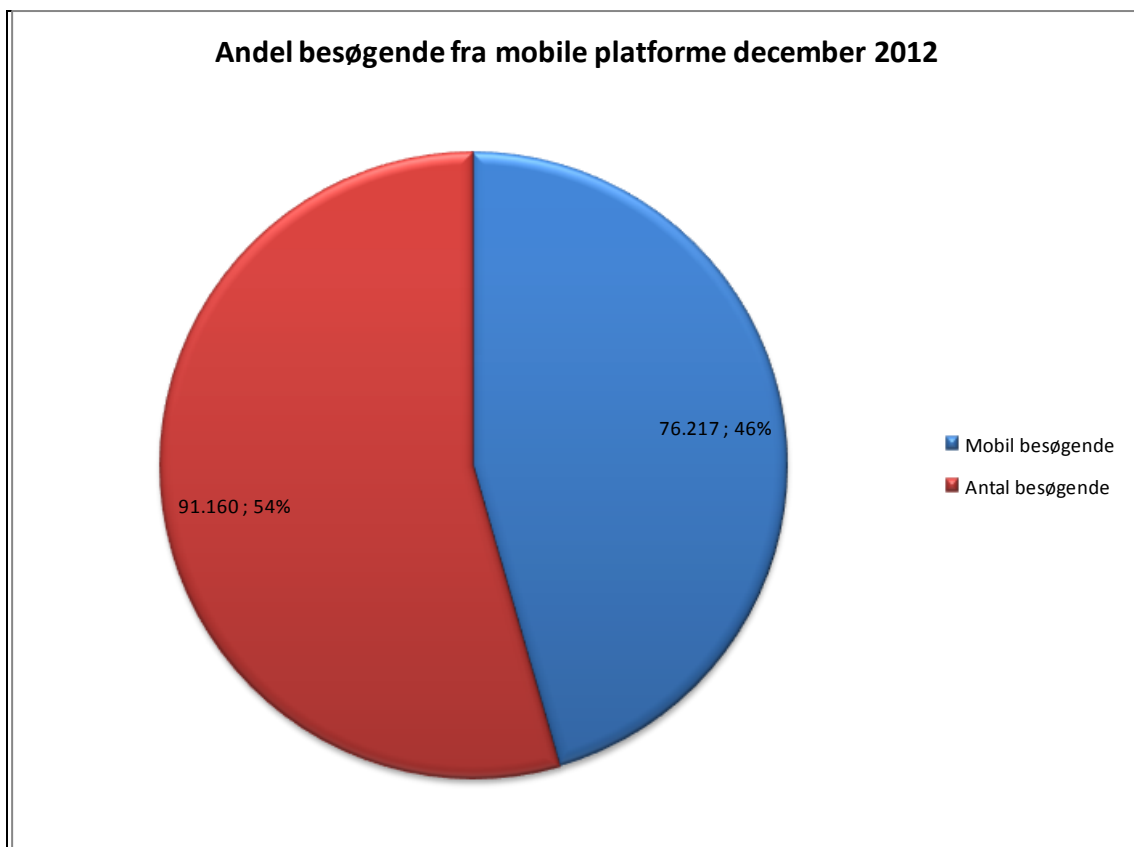

Statistik for anvendelsen af Netlydbog.dk December 2012

Besøg på Netlydbog.dk

Antal besøg på websitet eReolen.dk fordelt på måneder.

Antal downlån /akkumulerede downlån

Antal downlån og akkumulerede downlån fordelt på måneder.

Brugere

Unikke brugere fordelt på måneder.

Titler

Antal titler fordelt på måneder.

Andel besøgende fra mobile platforme pr. måned

Andel besøgende fra mobile platforme

Mobil andel af besøgende december 2012.