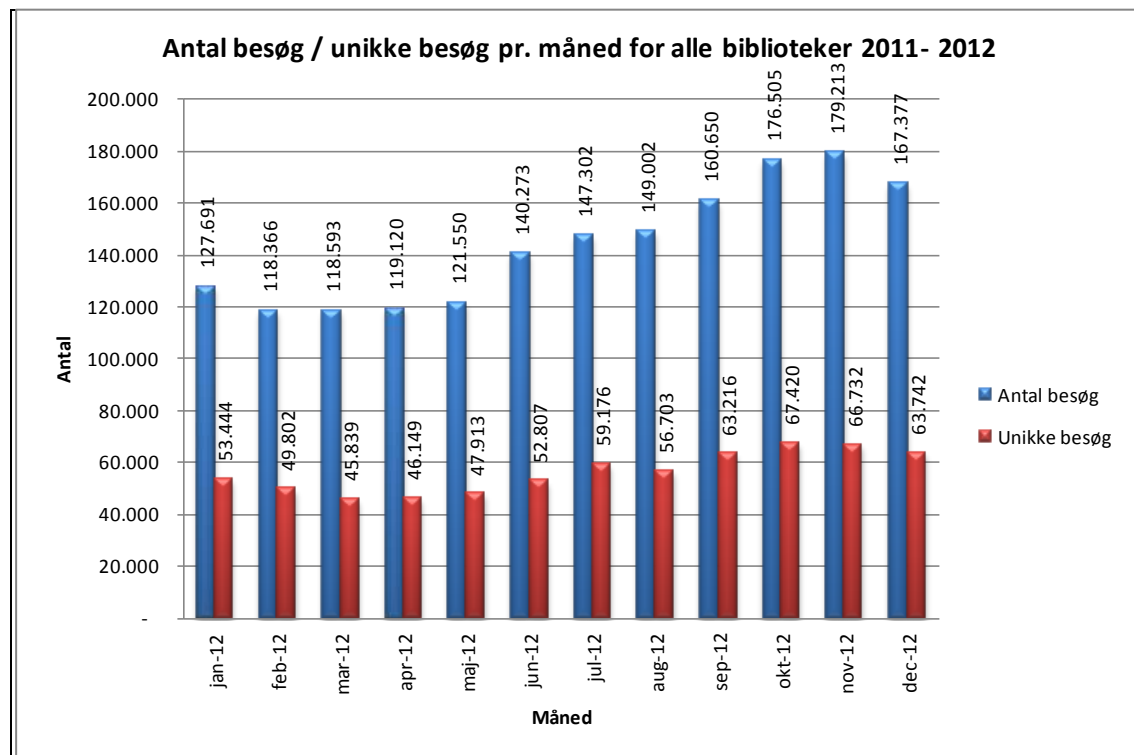

Statistik for anvendelsen af Netlydbog.dk December 2012

Besøg på Netlydbog.dk

Antal besøg på websitet eReolen.dk fordelt på måneder.

Antal downlån /akkumulerede downlån

Antal downlån og akkumulerede downlån fordelt på måneder.