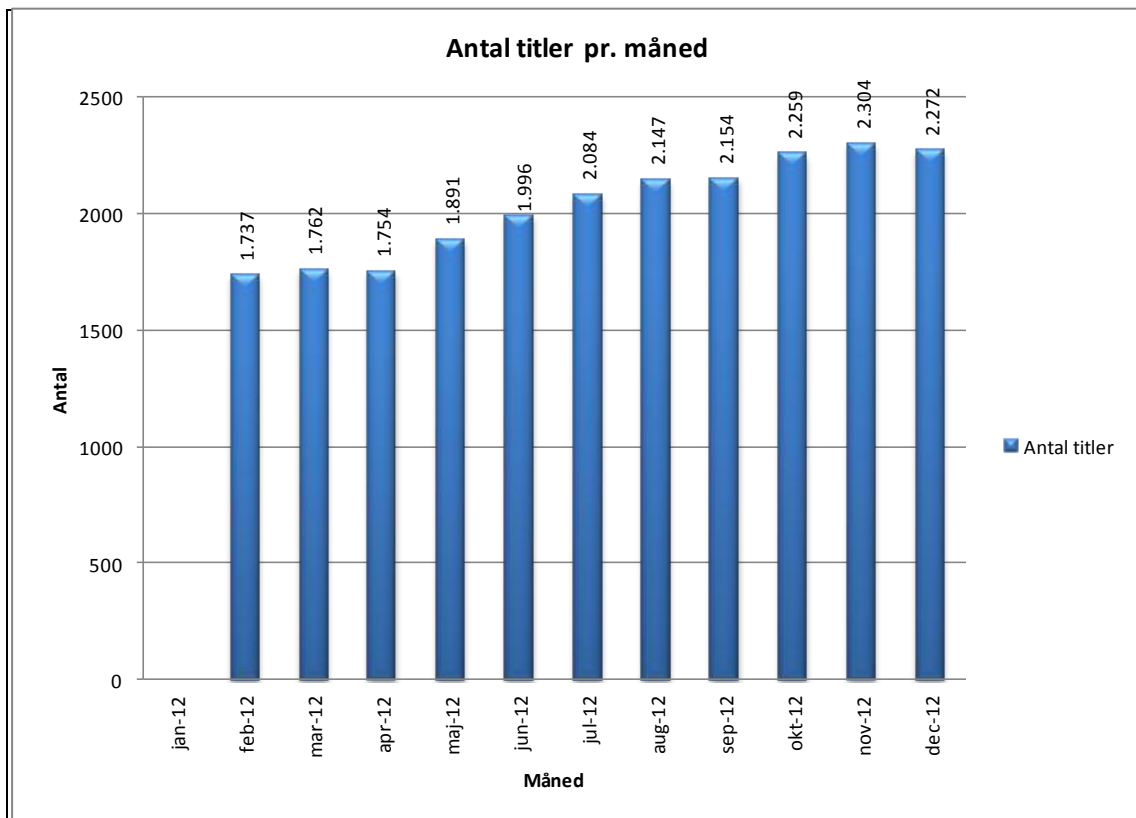

Titler

Antal titler fordelt på måneder.