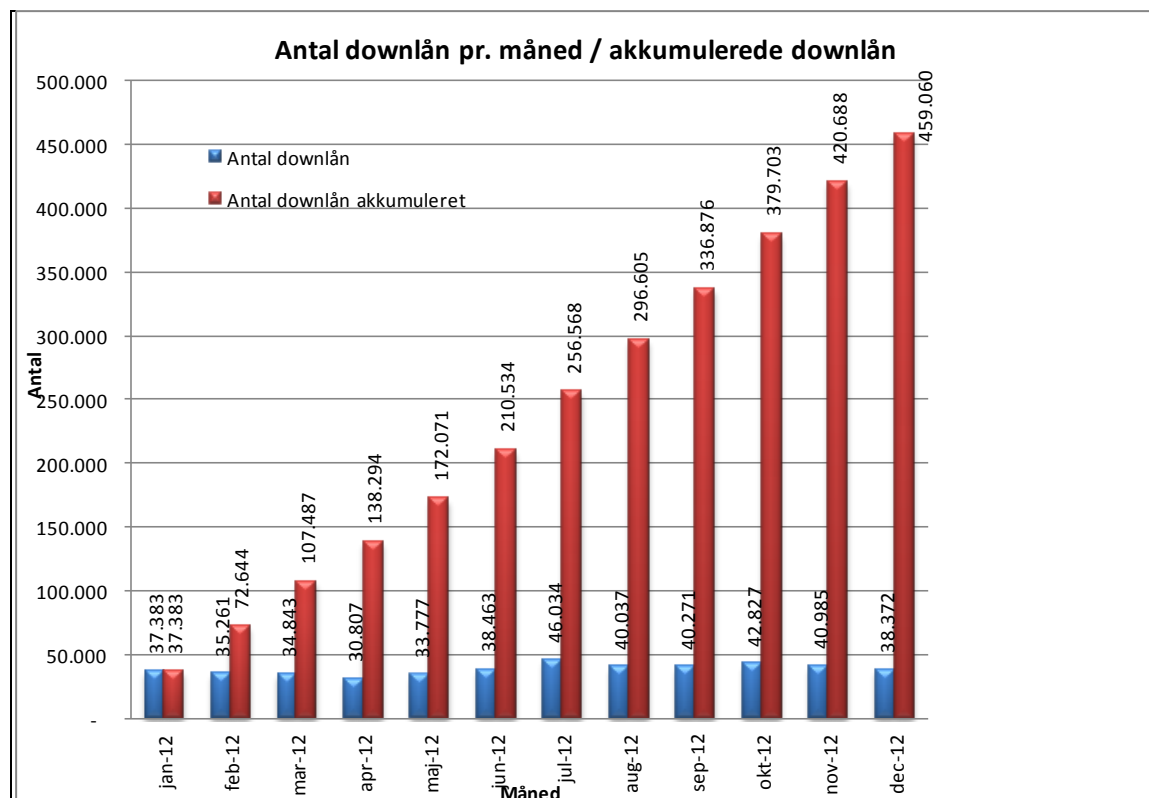

Statistik for anvendelsen af Netlydbog.dk December 2012

Besøg på Netlydbog.dk

Antal besøg på websitet eReolen.dk fordelt på måneder.

Antal downlån /akkumulerede downlån

Antal downlån og akkumulerede downlån fordelt på måneder.

Brugere

Unikke brugere fordelt på måneder.

Titler

Antal titler fordelt på måneder.

Andel besøgende fra mobile platforme pr. måned

Andel besøgende fra mobile platforme

Mobil andel af besøgende december 2012.