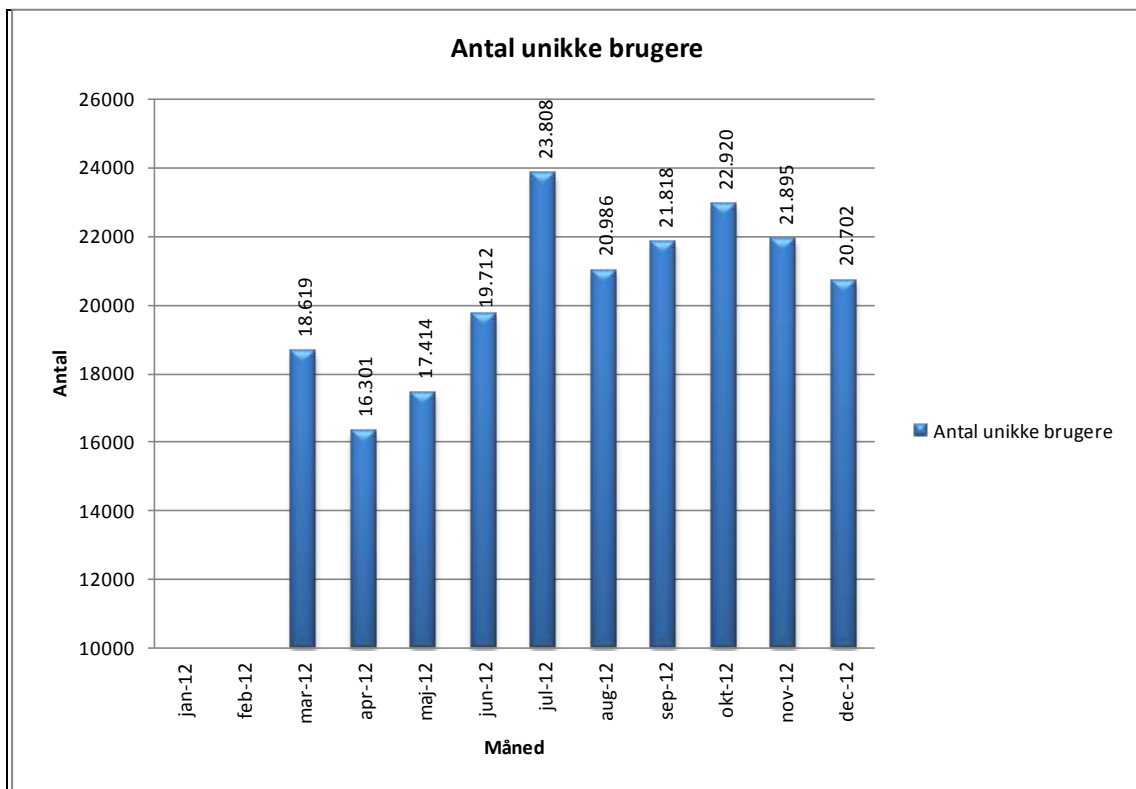

Brugere

Unikke brugere fordelt på måneder.