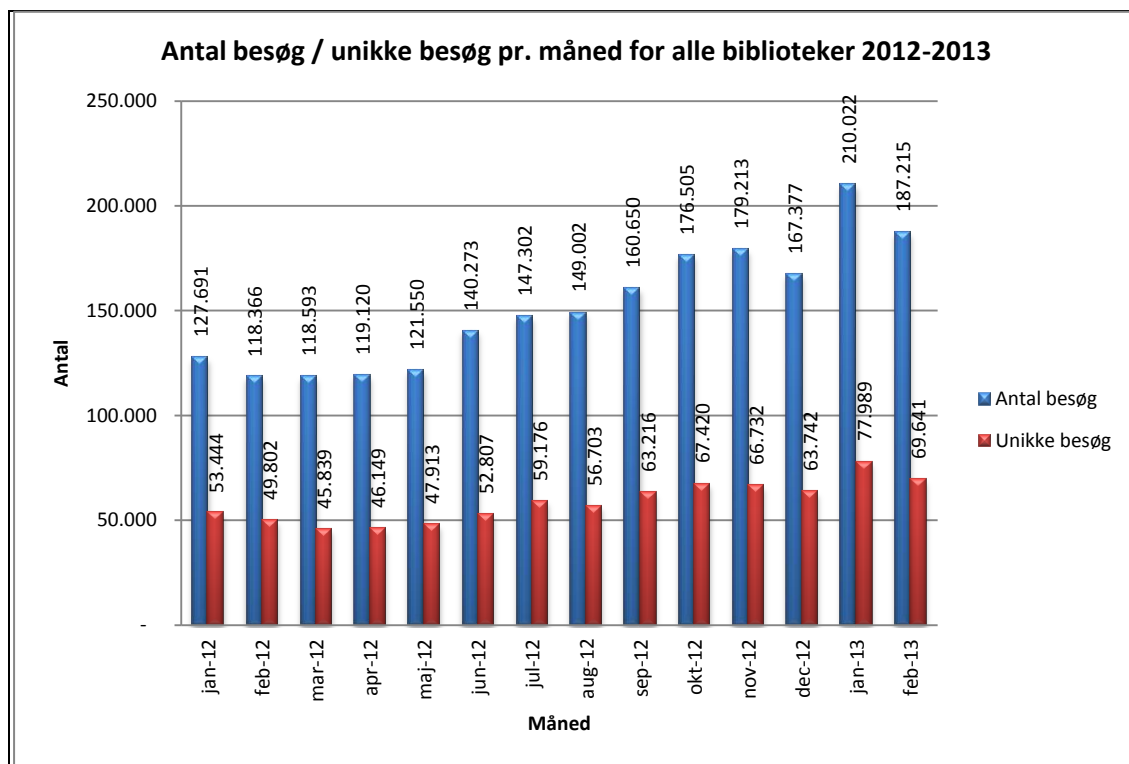

## Statistik for anvendelsen af Netlydbog.dk Februar 2013

### Besøg på Netlydbog.dk

Antal besøg på websitet eReolen.dk fordelt på måneder.

### Antal downlån /akkumulerede downlån

Antal downlån og akkumulerede downlån fordelt på måneder.