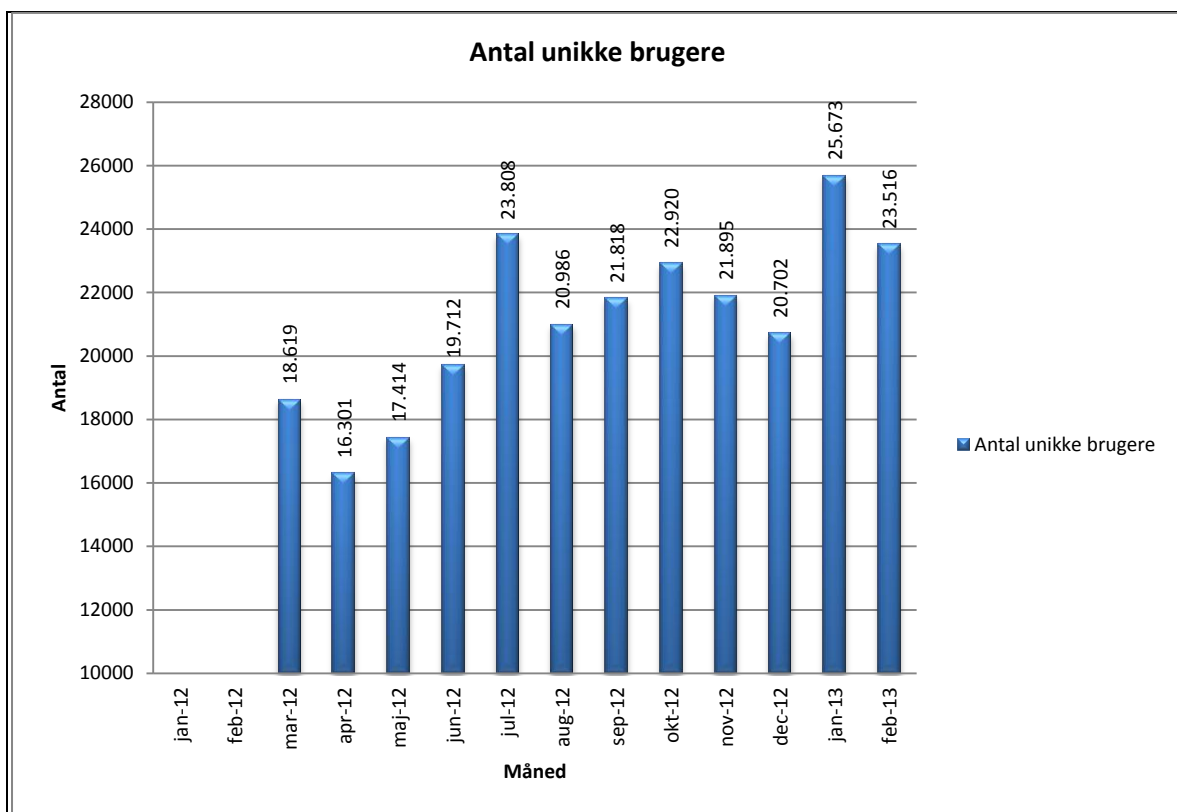

Brugere

Unikke brugere fordelt på måneder.

Titler

Antal titler fordelt på måneder.