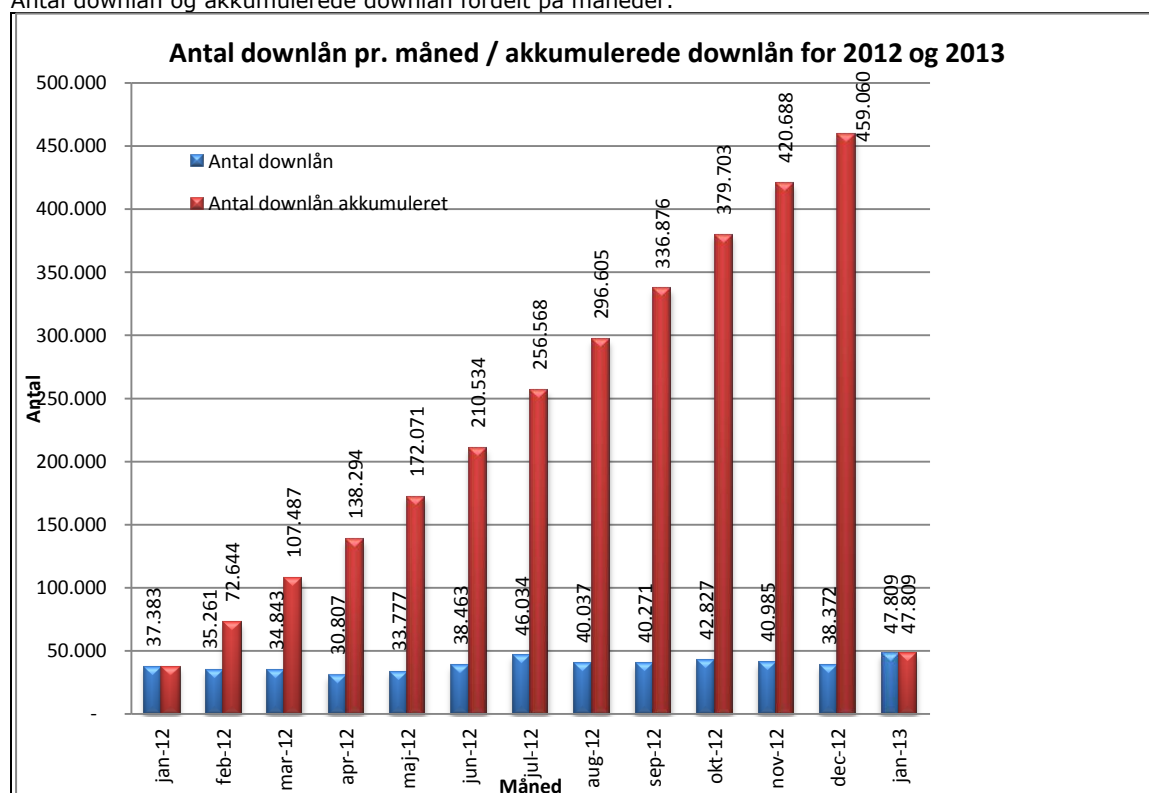

Statistik for anvendelsen af Netlydbog.dk Januar 2013

Besøg på Netlydbog.dk

Antal besøg på websitet eReolen.dk fordelt på måneder.

Antal downlån /akkumulerede downlån

Antal downlån og akkumulerede downlån fordelt på måneder.

Brugere

Unikke brugere fordelt på måneder.

Titler

Antal titler fordelt på måneder.

Andel besøgende fra mobile platforme pr. måned

Andel besøgende fra mobile platforme

Mobil andel af besøgende januar 2013.

Fordeling af besøgende på mobile operativsystemer pr. måned