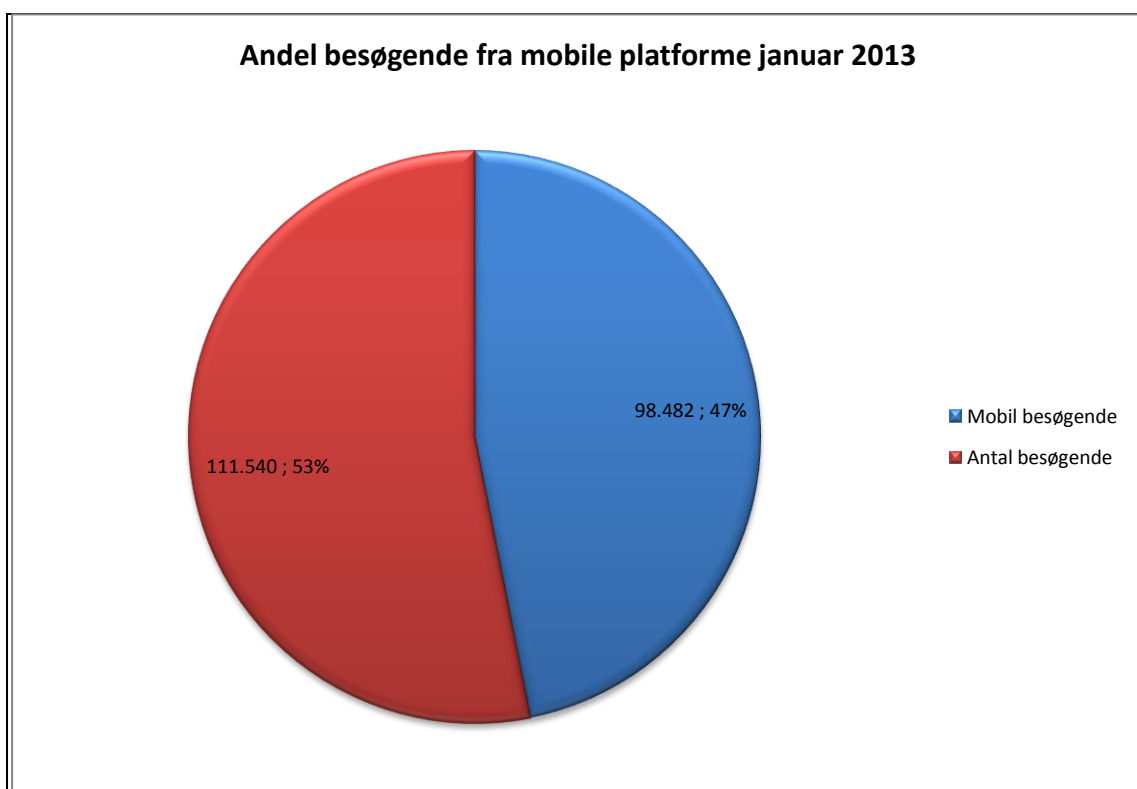

Statistik for anvendelsen af Netlydbog.dk Januar 2013

Besøg på Netlydbog.dk

Antal besøg på websitet eReolen.dk fordelt på måneder.

Antal downlån /akkumulerede downlån

Antal downlån og akkumulerede downlån fordelt på måneder.

Brugere

Unikke brugere fordelt på måneder.

Titler

Antal titler fordelt på måneder.

Andel besøgende fra mobile platforme pr. måned

Andel besøgende fra mobile platforme

Mobil andel af besøgende januar 2013.

Fordeling af besøgende på mobile operativsystemer pr. måned