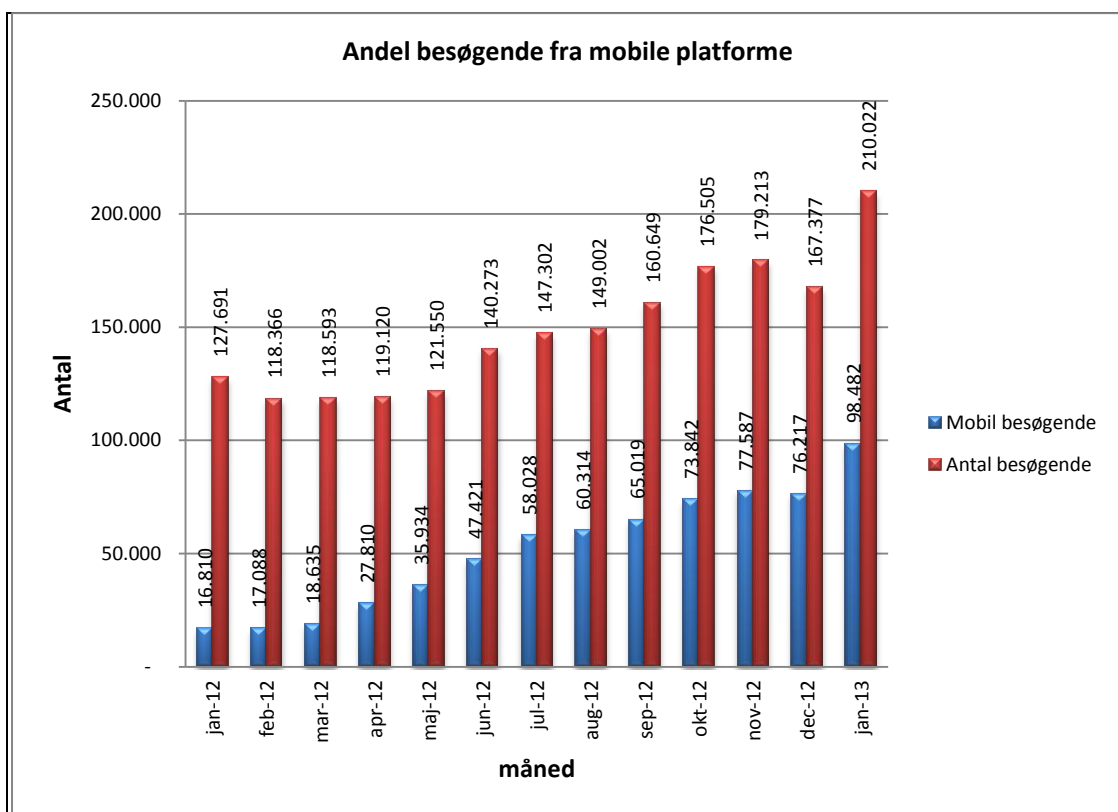

Statistik for anvendelsen af Netlydbog.dk Januar 2013

Besøg på Netlydbog.dk

Antal besøg på websitet eReolen.dk fordelt på måneder.

Antal downlån /akkumulerede downlån

Antal downlån og akkumulerede downlån fordelt på måneder.

Brugere

Unikke brugere fordelt på måneder.

Titler

Antal titler fordelt på måneder.

Andel besøgende fra mobile platforme pr. måned

Andel besøgende fra mobile platforme

Mobil andel af besøgende januar 2013.

Fordeling af besøgende på mobile operativsystemer pr. måned