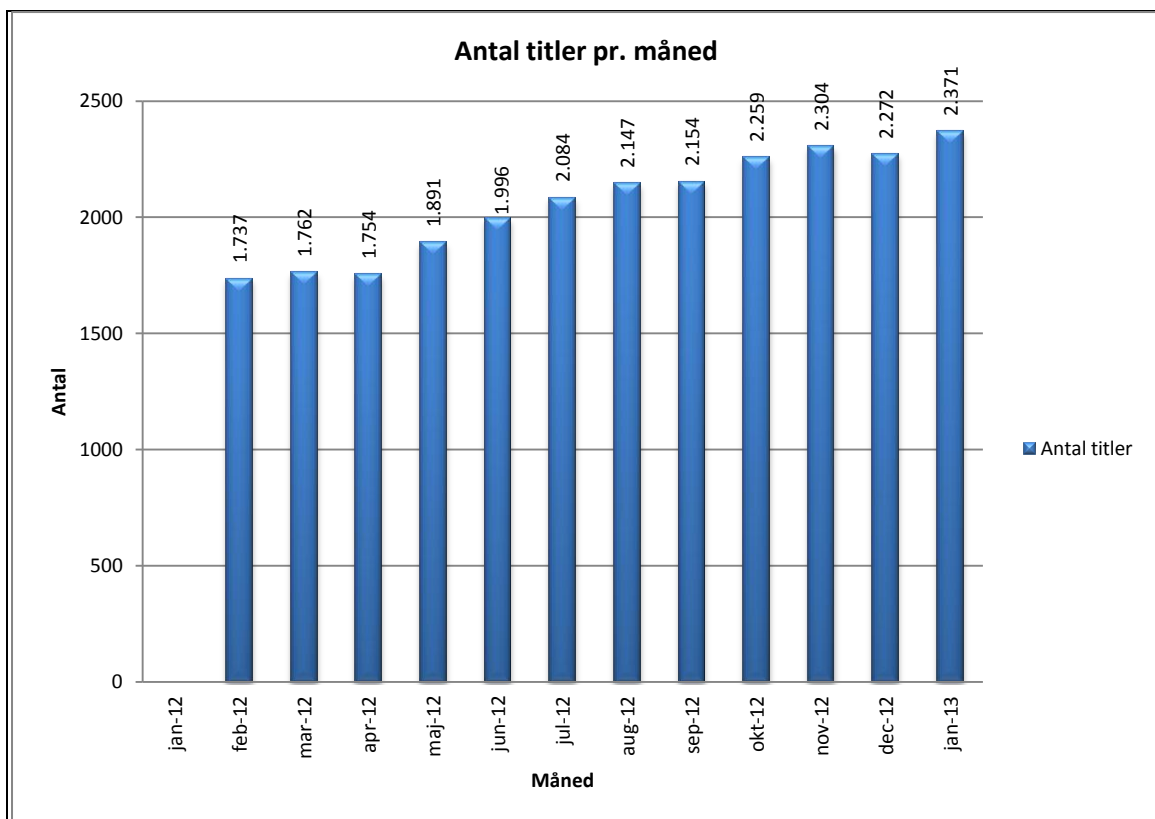

Statistik for anvendelsen af Netlydbog.dk Januar 2013

Besøg på Netlydbog.dk

Antal besøg på websitet eReolen.dk fordelt på måneder.

Antal downlån /akkumulerede downlån

Antal downlån og akkumulerede downlån fordelt på måneder.

Brugere

Unikke brugere fordelt på måneder.

Titler

Antal titler fordelt på måneder.

Andel besøgende fra mobile platforme pr. måned

Andel besøgende fra mobile platforme

Mobil andel af besøgende januar 2013.

Fordeling af besøgende på mobile operativsystemer pr. måned