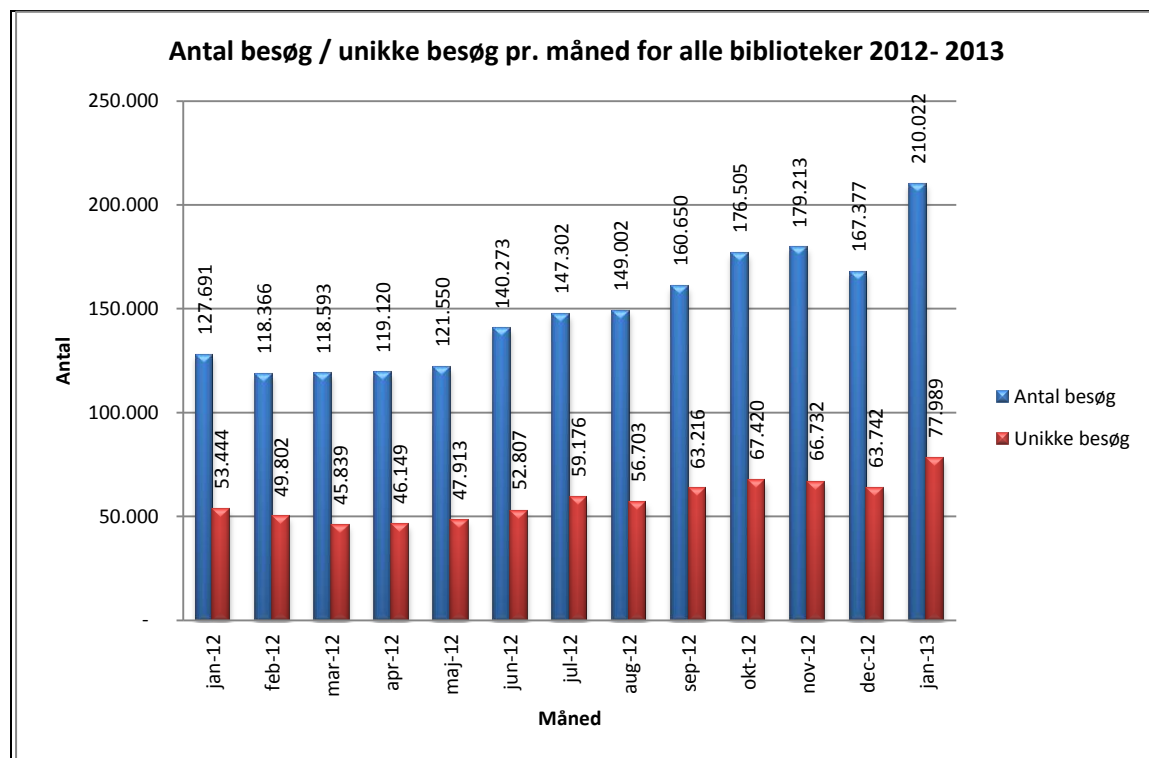

Statistik for anvendelsen af Netlydbog.dk Januar 2013

Besøg på Netlydbog.dk

Antal besøg på websitet eReolen.dk fordelt på måneder.

Antal downlån /akkumulerede downlån

Antal downlån og akkumulerede downlån fordelt på måneder.