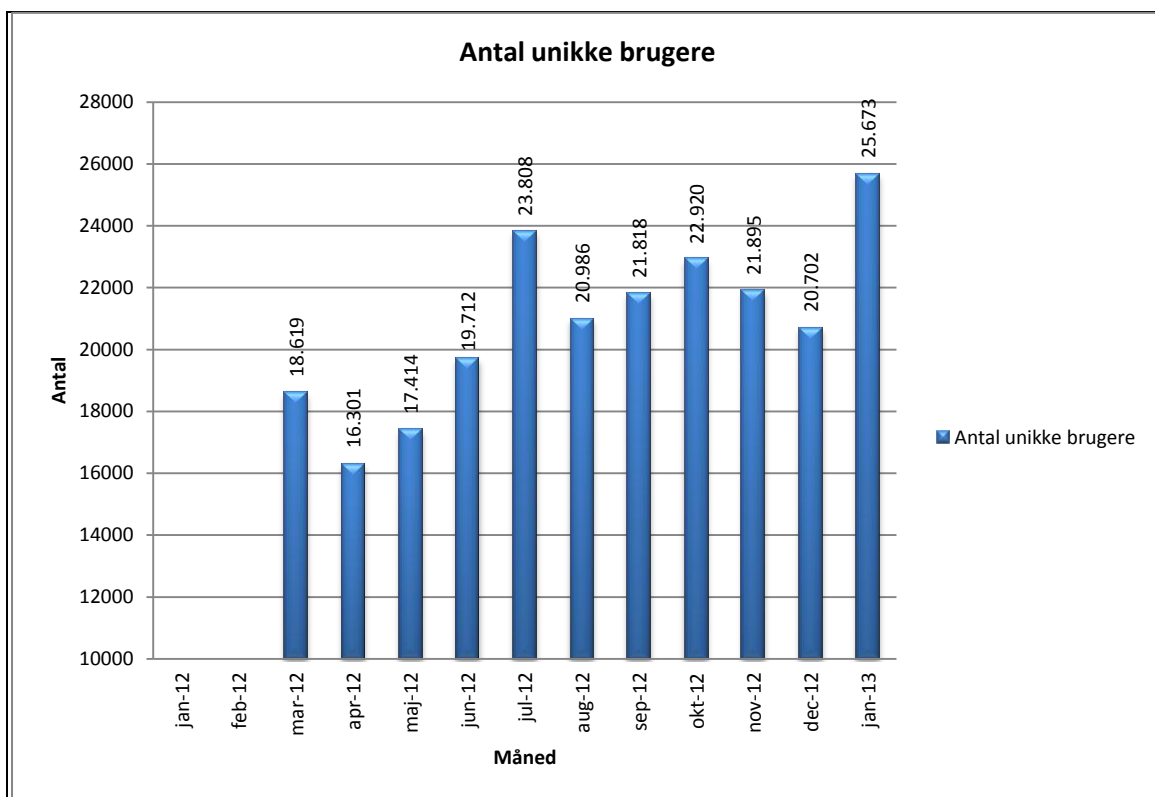

Brugere

Unikke brugere fordelt på måneder.