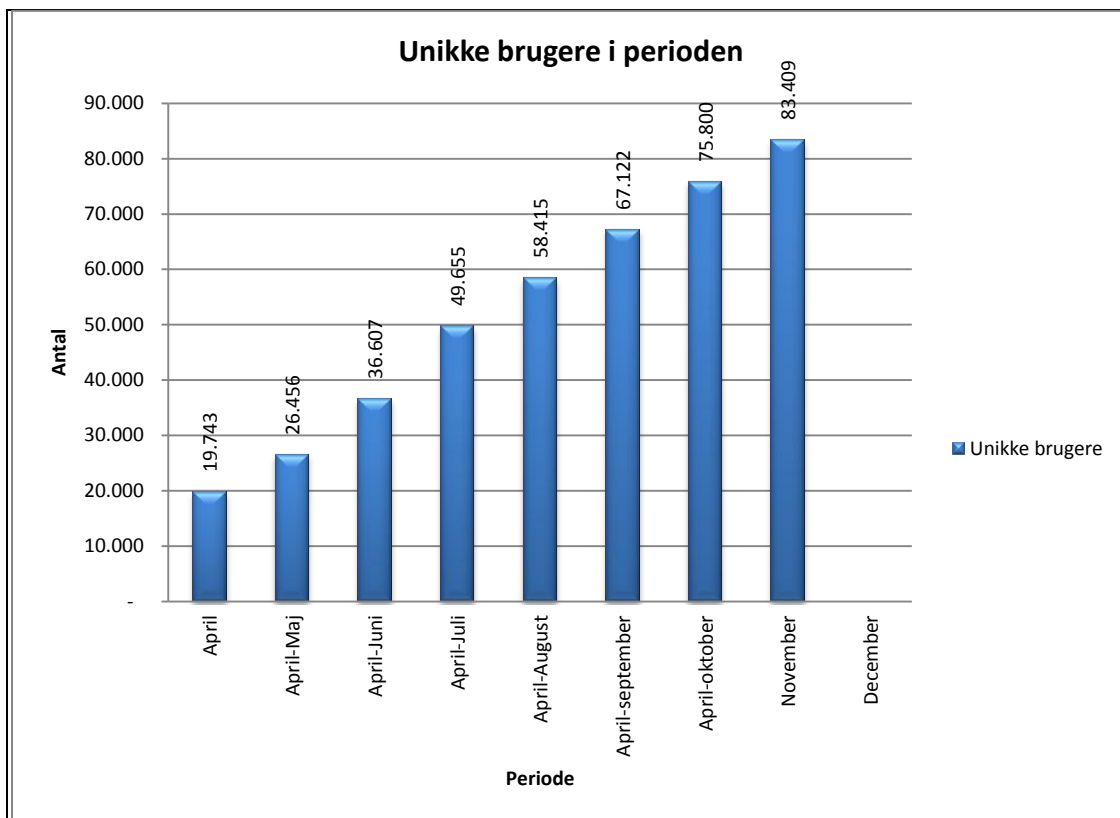

Statistik for anvendelsen af Netlydbog.dk November 2012

Besøg på Netlydbog.dk

Antal besøg på websitet eReolen.dk fordelt på måneder.

Antal downlån /akkumulerede downlån

Antal downlån og akkumulerede downlån fordelt på måneder.

Brugere

Unikke brugere fordelt på måneder.

Titler

Antal titler fordelt på måneder.

Andel besøgende fra mobile platforme pr. måned

Andel besøgende fra mobile platforme Mobil andel af besøgende november 2012.