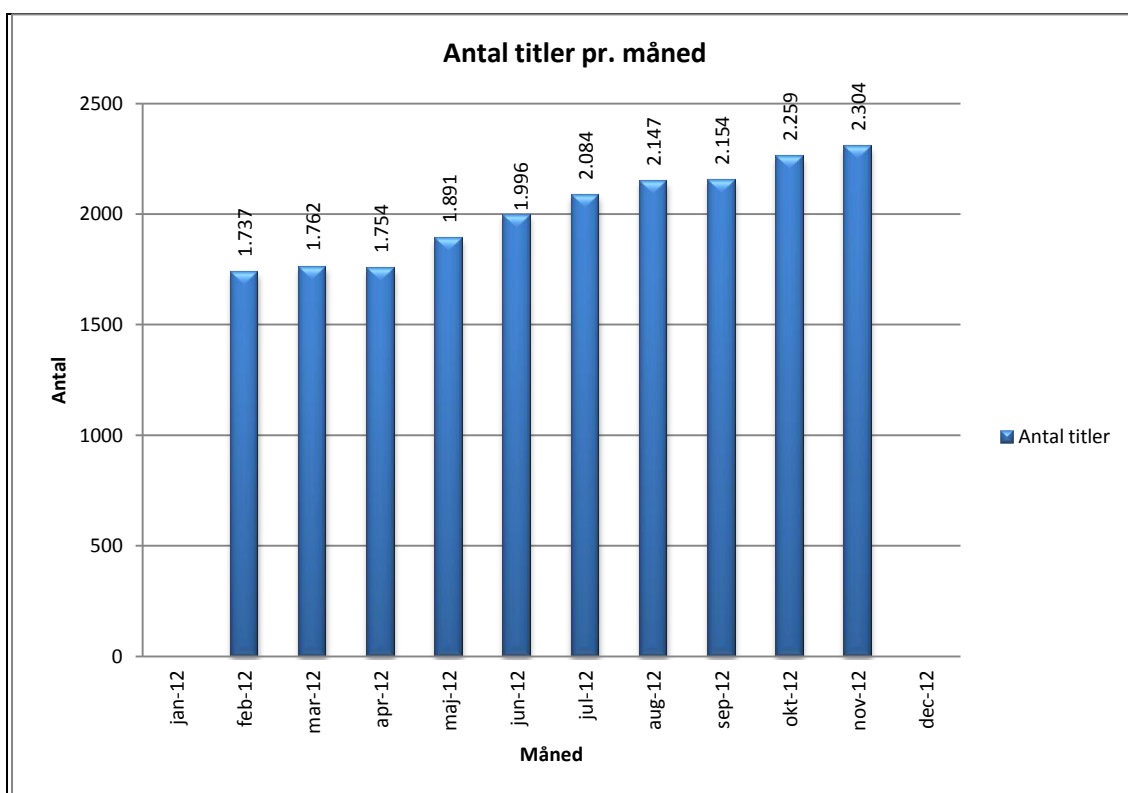

Titler

Antal titler fordelt på måneder.