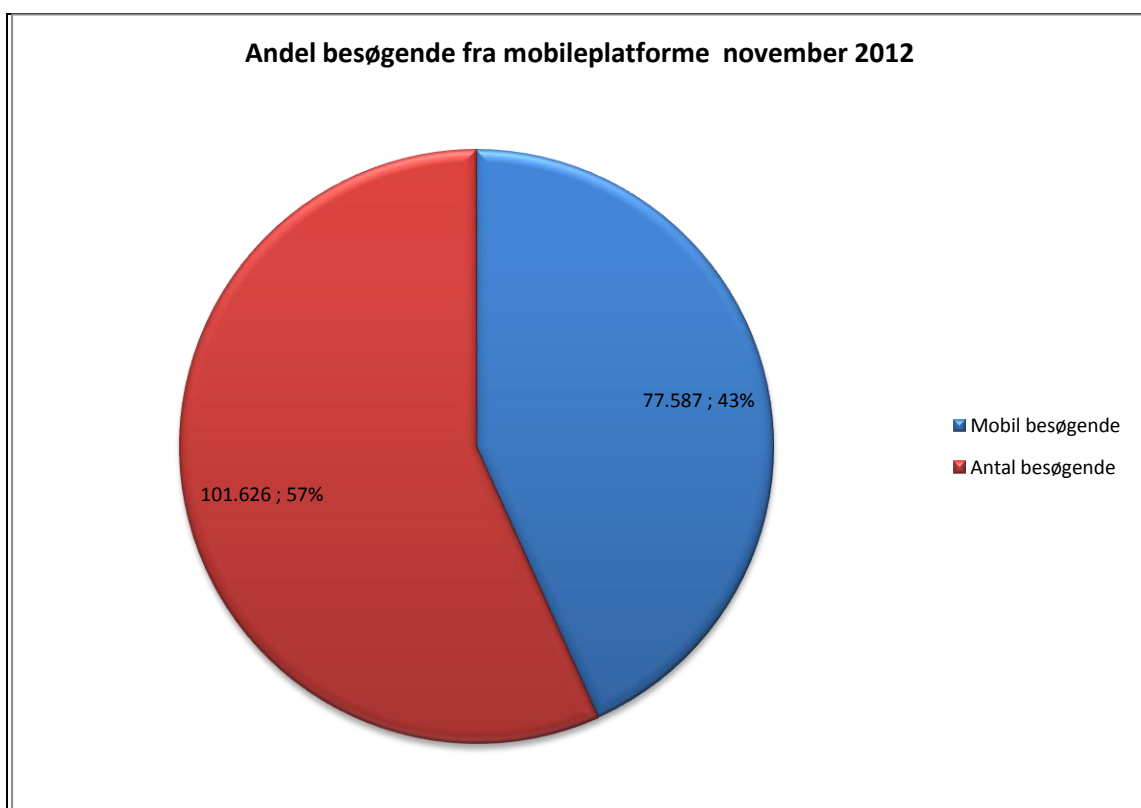

Brugere

Unikke brugere fordelt på måneder.

Titler

Antal titler fordelt på måneder.

Andel besøgende fra mobile platforme pr. måned

Andel besøgende fra mobile platforme Mobil andel af besøgende november 2012.

Fordeling af besøgende på mobile operativsystemer pr. måned

Oversigt over de enkelte bibliotekers forbrug af Netlydbog i november 2012

Bibliotek	Lån	Unikke brugere
Albertslund Bibliotek	292	128
Allerød Biblioteker	192	117
Ballerup Bibliotek	468	218
Billund Bibliotek	191	96
Bornholm Bibliotek	342	161
Brøndby Bibliotek	164	90
Brønderslev Bibliotek	287	126
Dragør Bibliotek	81	57
Egedal Bibliotek	274	186
Esbjerg Bibliotek	855	487
Favrskov Bibliotek	479	229
Faxe Bibliotek	266	135
Fredensborg Bibliotek	264	150
Fredericia Bibliotek	374	207
Frederiksberg Bibliotek	829	465
Frederikshavn Bibliotek	317	188
Frederikssund Bibliotek	260	151
Furesø Bibliotek	234	176
Faaborg-Midtfyn Bibliotek	392	202