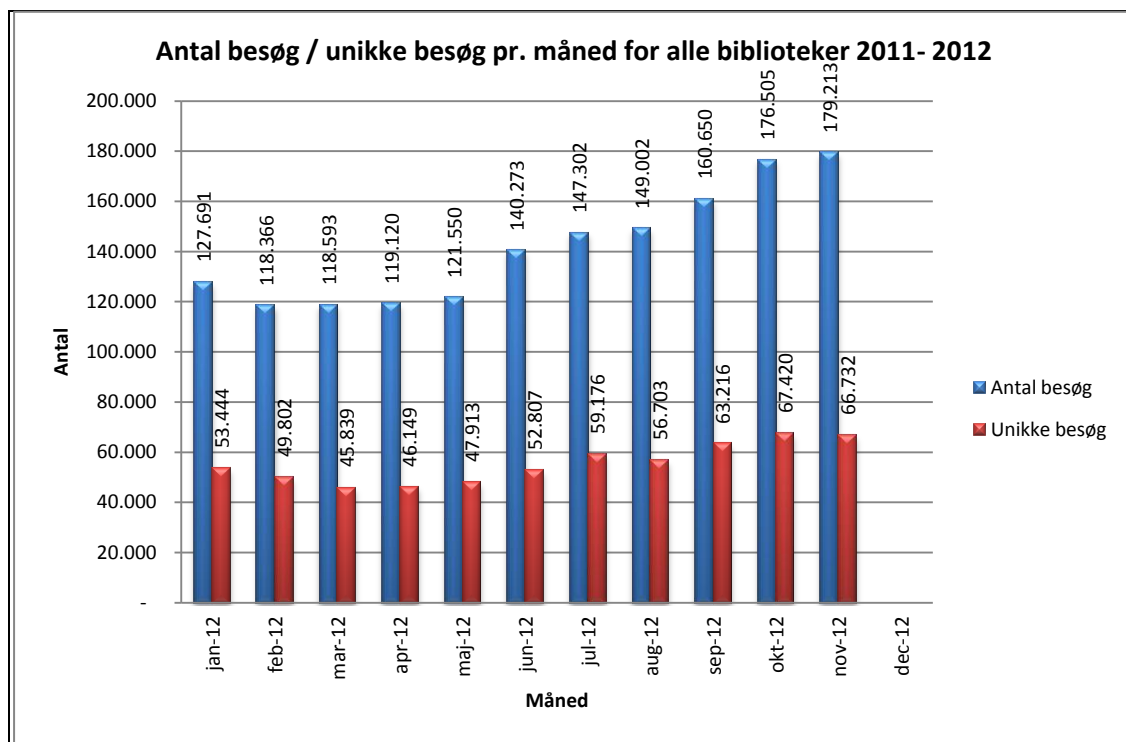

Statistik for anvendelsen af Netlydbog.dk November 2012

Besøg på Netlydbog.dk

Antal besøg på websitet eReolen.dk fordelt på måneder.

Antal downlån /akkumulerede downlån

Antal downlån og akkumulerede downlån fordelt på måneder.