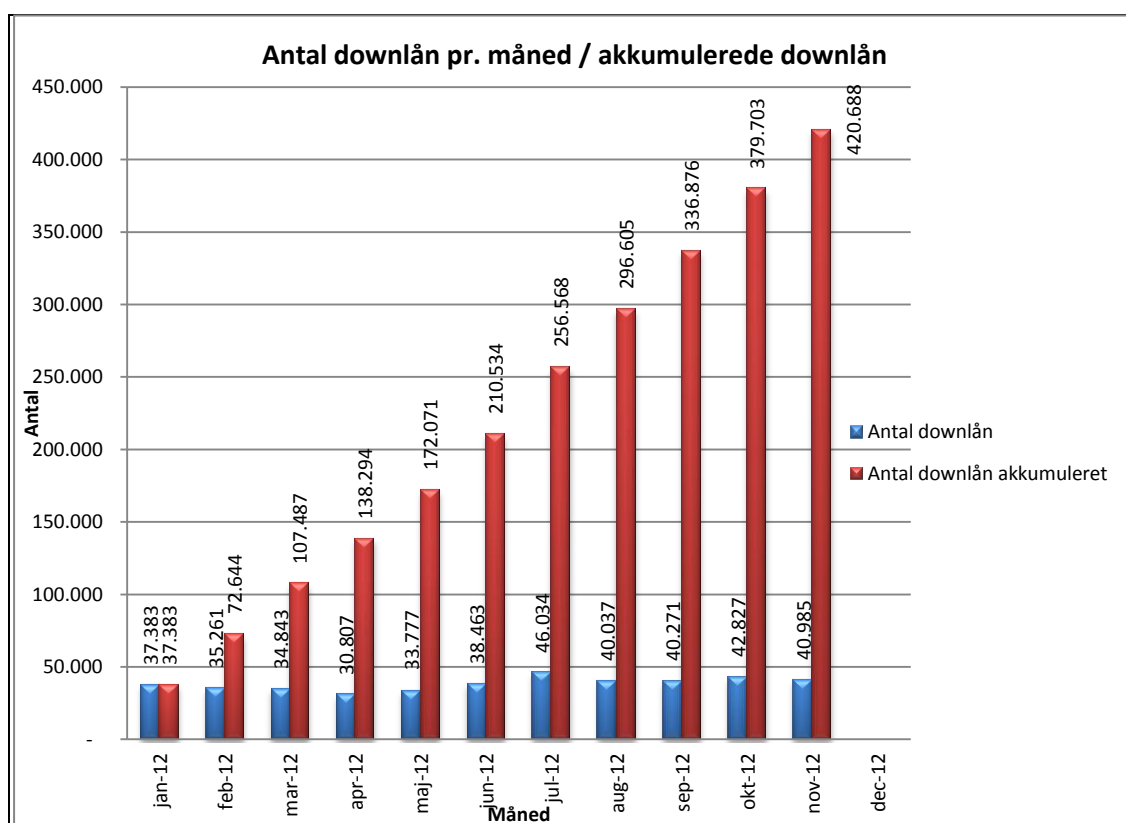

Statistik for anvendelsen af Netlydbog.dk November 2012

Besøg på Netlydbog.dk

Antal besøg på websitet eReolen.dk fordelt på måneder.

Antal downlån /akkumulerede downlån

Antal downlån og akkumulerede downlån fordelt på måneder.

Brugere

Unikke brugere fordelt på måneder.

Titler

Antal titler fordelt på måneder.

Andel besøgende fra mobile platforme pr. måned

Andel besøgende fra mobile platforme Mobil andel af besøgende november 2012.