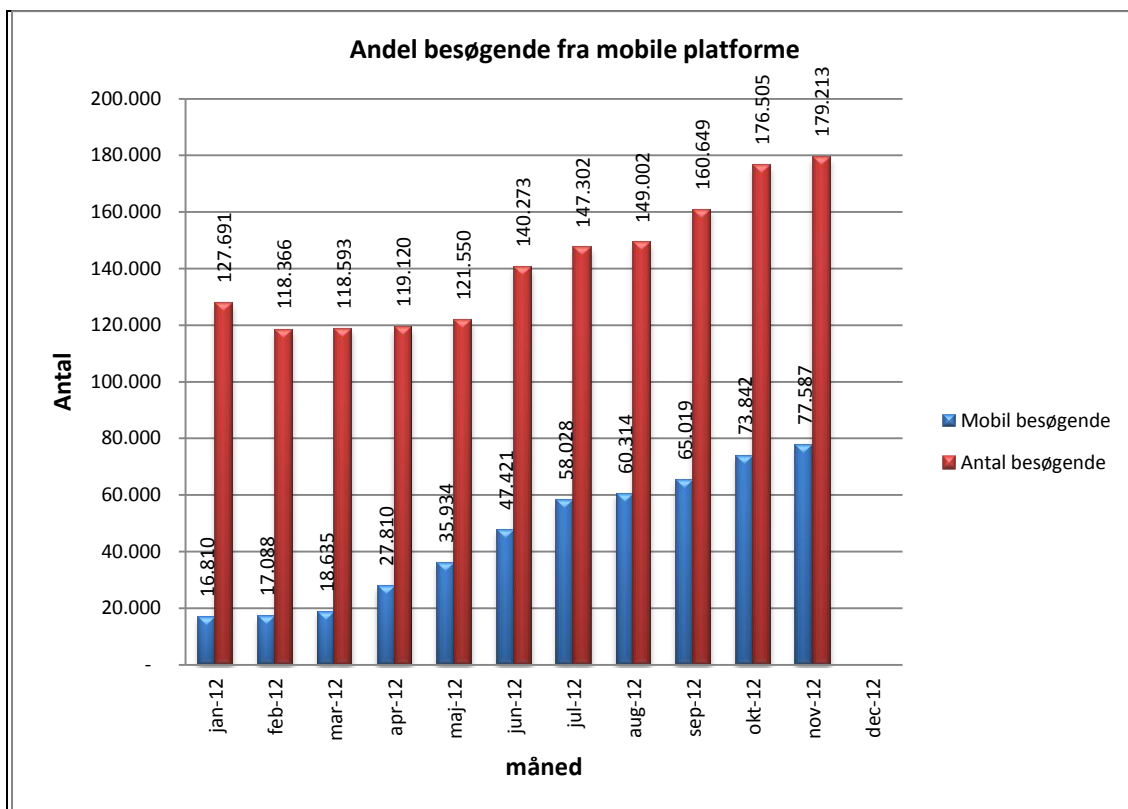

Statistik for anvendelsen af Netlydbog.dk November 2012

Besøg på Netlydbog.dk

Antal besøg på websitet eReolen.dk fordelt på måneder.

Antal downlån /akkumulerede downlån

Antal downlån og akkumulerede downlån fordelt på måneder.

Brugere

Unikke brugere fordelt på måneder.

Titler

Antal titler fordelt på måneder.

Andel besøgende fra mobile platforme pr. måned

Andel besøgende fra mobile platforme Mobil andel af besøgende november 2012.