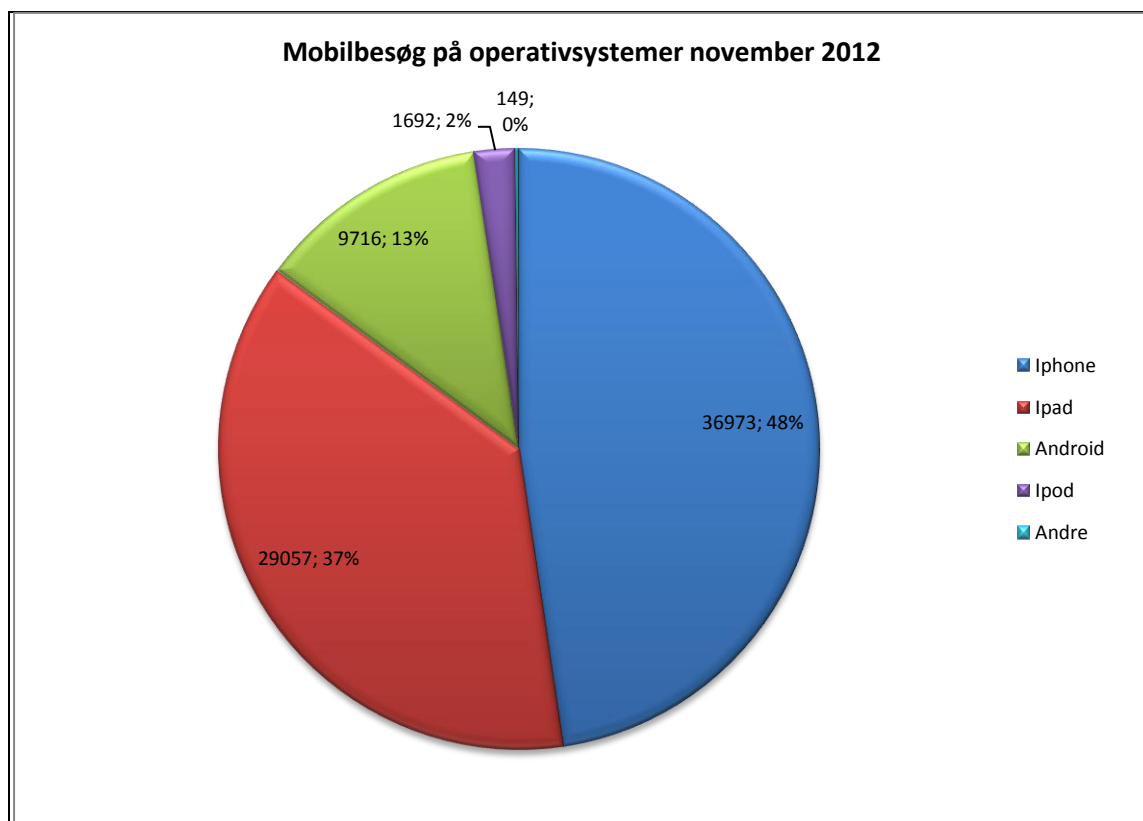

Brugere

Unikke brugere fordelt på måneder.

Titler

Antal titler fordelt på måneder.

Andel besøgende fra mobile platforme pr. måned

Andel besøgende fra mobile platforme Mobil andel af besøgende november 2012.

Fordeling af besøgende på mobile operativsystemer pr. måned

Oversigt over de enkelte bibliotekers forbrug af Netlydbog i november 2012

Bibliotek	Lån	Unikke brugere
Albertslund Bibliotek	292	128
Allerød Biblioteker	192	117
Ballerup Bibliotek	468	218
Billund Bibliotek	191	96
Bornholm Bibliotek	342	161
Brøndby Bibliotek	164	90
Brønderslev Bibliotek	287	126
Dragør Bibliotek	81	57
Egedal Bibliotek	274	186
Esbjerg Bibliotek	855	487
Favrskov Bibliotek	479	229
Faxe Bibliotek	266	135
Fredensborg Bibliotek	264	150
Fredericia Bibliotek	374	207
Frederiksberg Bibliotek	829	465
Frederikshavn Bibliotek	317	188
Frederikssund Bibliotek	260	151
Furesø Bibliotek	234	176
Faaborg-Midtfyn Bibliotek	392	202