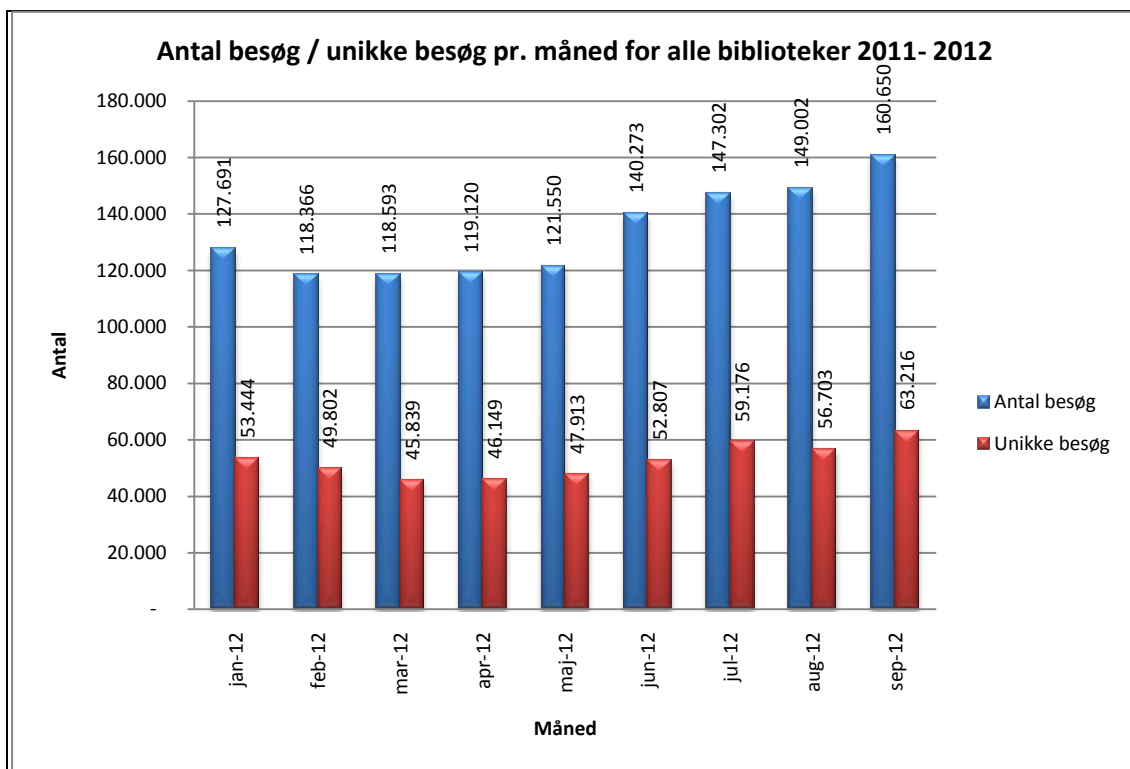

Statistik for anvendelsen af Netlydbog.dk September 2012

Besøg på Netlydbog.dk

Antal besøg på websitet eReolen.dk fordelt på måneder.

Antal downlån /akkumulerede downlån

Antal downlån og akkumulerede downlån fordelt på måneder.