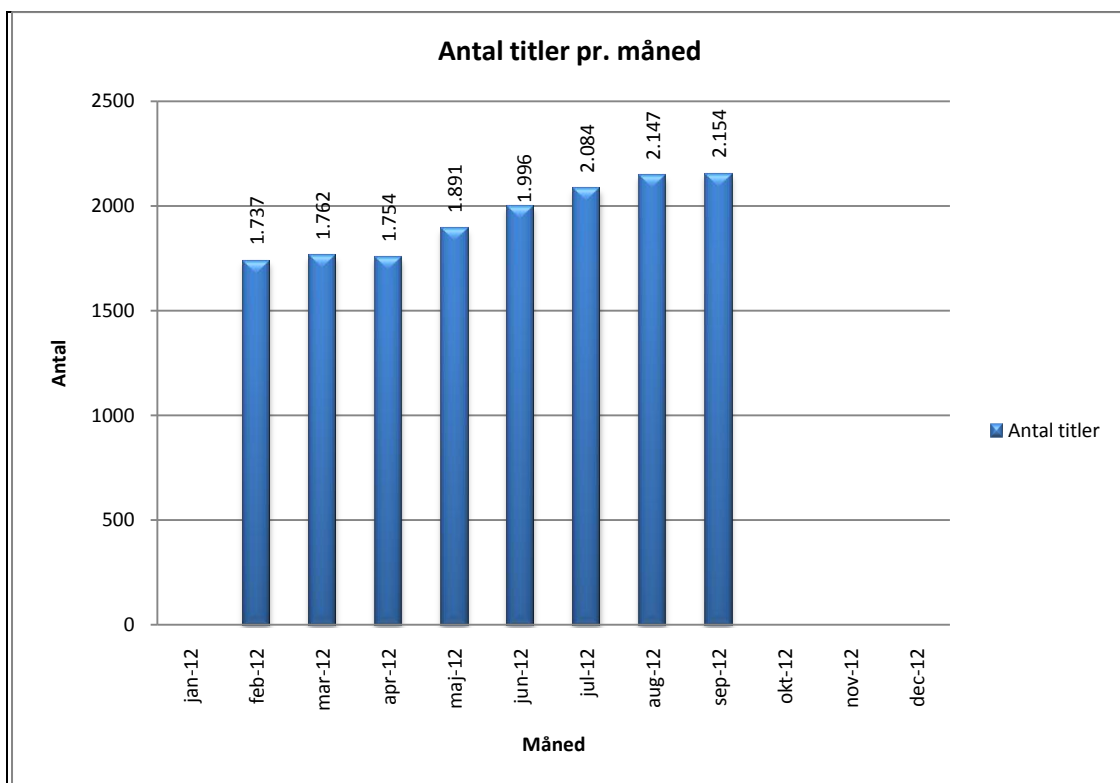

Titler

Antal titler fordelt på måneder.