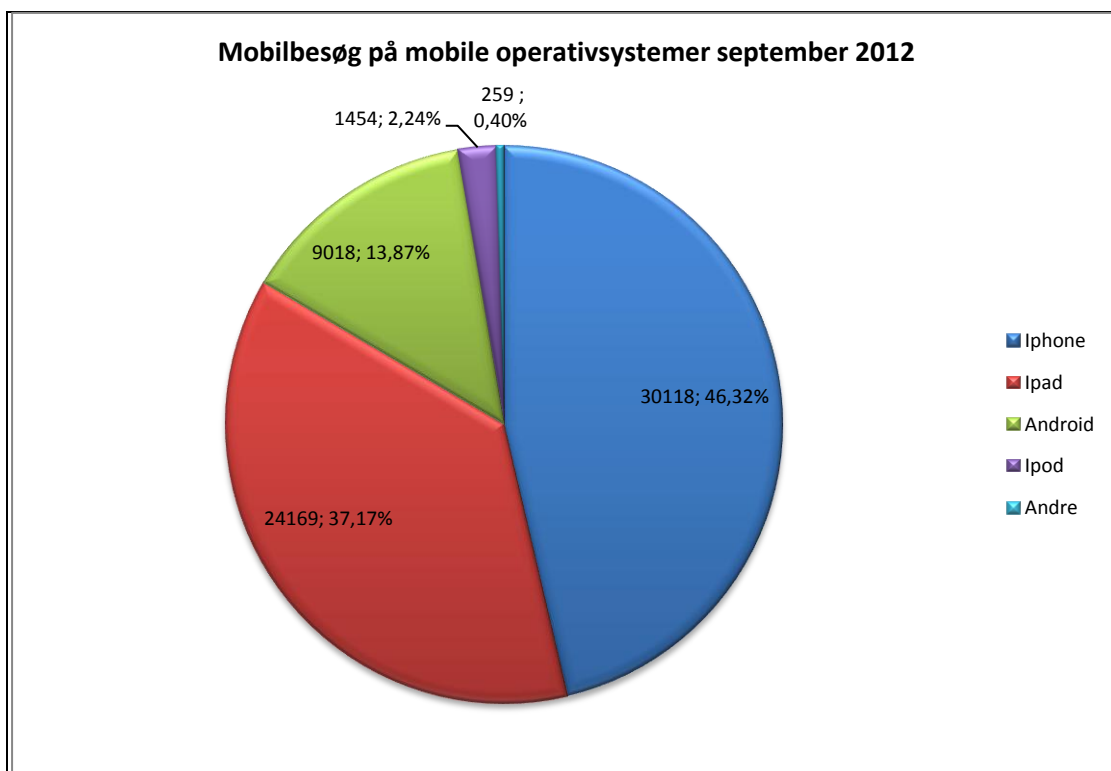

Brugere

Unikke brugere fordelt på måneder.

Titler

Antal titler fordelt på måneder.

Andel besøgende fra mobile platforme pr. måned

Andel besøgende fra mobile platforme Mobil andel af besøgende september 2012.

Fordeling af besøgende på mobile operativsystemer pr. måned

Oversigt over de enkelte bibliotekers forbrug af Netlydbog i september 2012.

Bibliotek	Lån	Unikke brugere
Albertslund Bibliotek	307	136
Allerød Biblioteker	169	107
Ballerup Bibliotek	468	231
Billund Bibliotek	146	74
Bornholm Bibliotek	250	115
Brøndby Bibliotek	162	91
Brønderslev Bibliotek	269	131
Dragør Bibliotek	74	52
Egedal Bibliotek	280	199
Esbjerg Bibliotek	800	452
Favrskov Bibliotek	524	267
Faxe Bibliotek	223	124
Fredensborg Bibliotek	270	159
Fredericia Bibliotek	426	222
Frederiksberg Bibliotek	896	466
Frederikshavn Bibliotek	282	170
Frederikssund Bibliotek	243	143
Furesø Bibliotek	285	213
Faaborg-Midtfyn Bibliotek	411	201
Gentofte Bibliotek	617	291