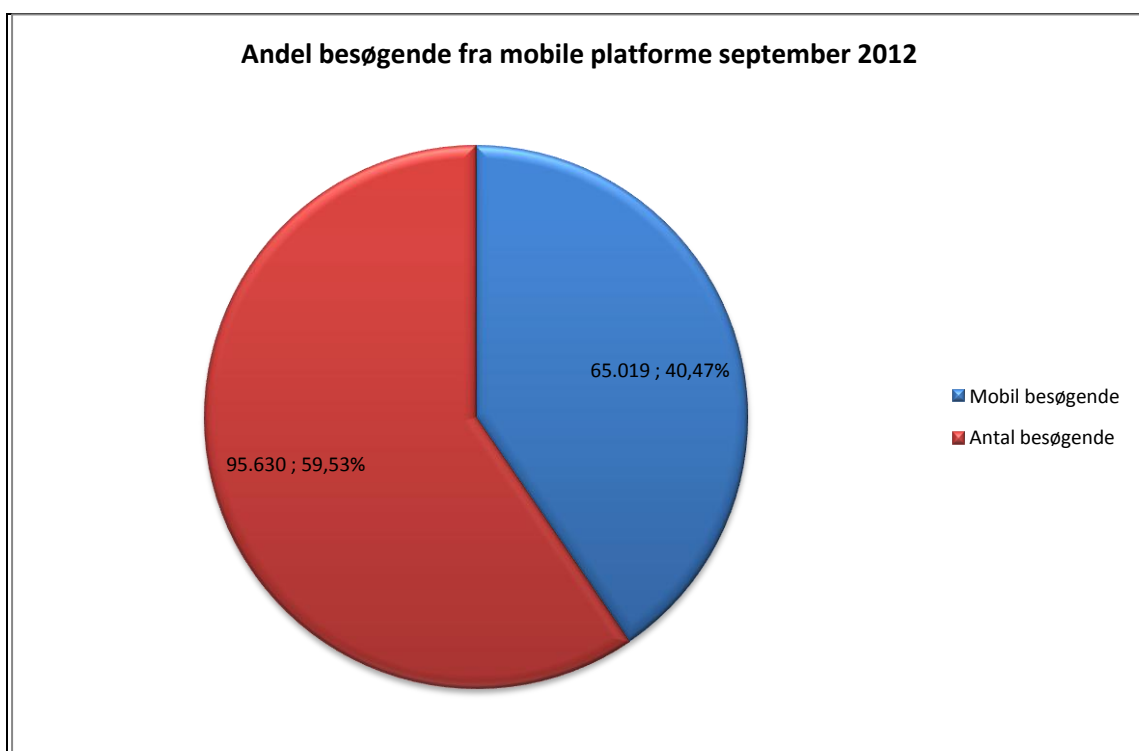

Brugere

Unikke brugere fordelt på måneder.

Titler

Antal titler fordelt på måneder.

Andel besøgende fra mobile platforme pr. måned

Andel besøgende fra mobile platforme Mobil andel af besøgende september 2012.

Fordeling af besøgende på mobile operativsystemer pr. måned

Oversigt over de enkelte bibliotekers forbrug af Netlydbog i september 2012.

Bibliotek	Lån	Unikke brugere
Albertslund Bibliotek	307	136
Allerød Biblioteker	169	107
Ballerup Bibliotek	468	231
Billund Bibliotek	146	74
Bornholm Bibliotek	250	115
Brøndby Bibliotek	162	91
Brønderslev Bibliotek	269	131
Dragør Bibliotek	74	52
Egedal Bibliotek	280	199
Esbjerg Bibliotek	800	452
Favrskov Bibliotek	524	267
Faxe Bibliotek	223	124
Fredensborg Bibliotek	270	159
Fredericia Bibliotek	426	222
Frederiksberg Bibliotek	896	466
Frederikshavn Bibliotek	282	170
Frederikssund Bibliotek	243	143
Furesø Bibliotek	285	213
Faaborg-Midtfyn Bibliotek	411	201
Gentofte Bibliotek	617	291