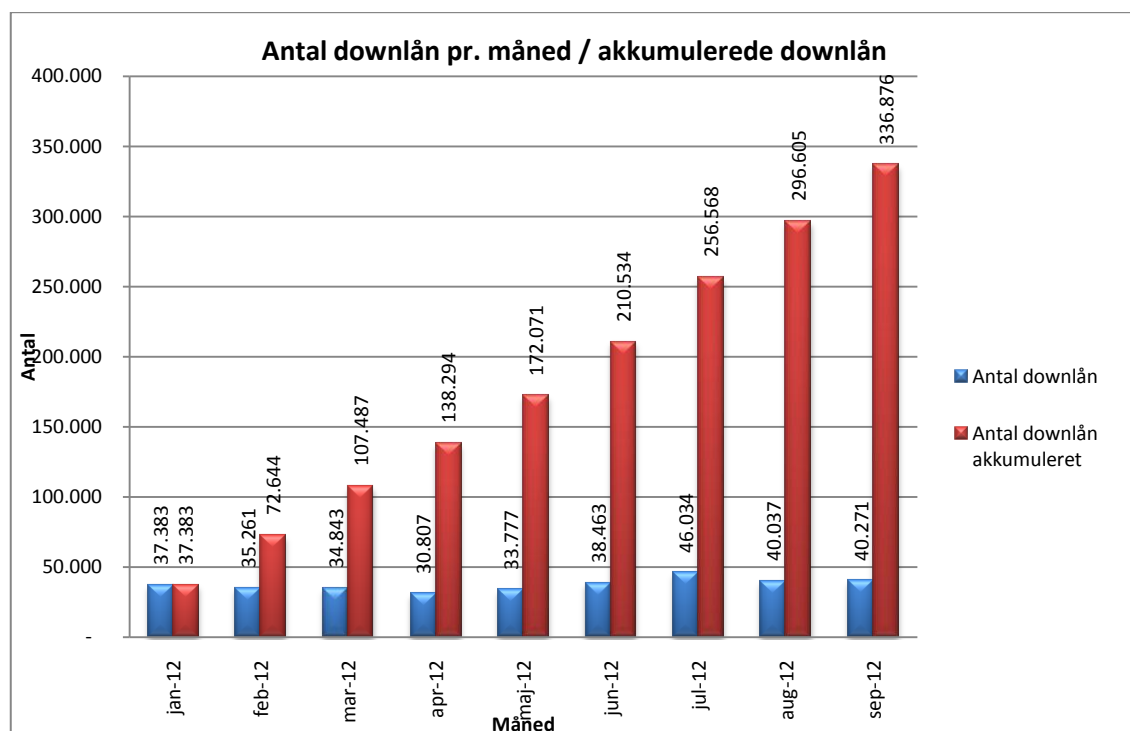

Statistik for anvendelsen af Netlydbog.dk September 2012

Besøg på Netlydbog.dk

Antal besøg på websitet eReolen.dk fordelt på måneder.

Antal downlån /akkumulerede downlån

Antal downlån og akkumulerede downlån fordelt på måneder.

Brugere

Unikke brugere fordelt på måneder.

Titler

Antal titler fordelt på måneder.

Andel besøgende fra mobile platforme pr. måned

Andel besøgende fra mobile platforme Mobil andel af besøgende september 2012.