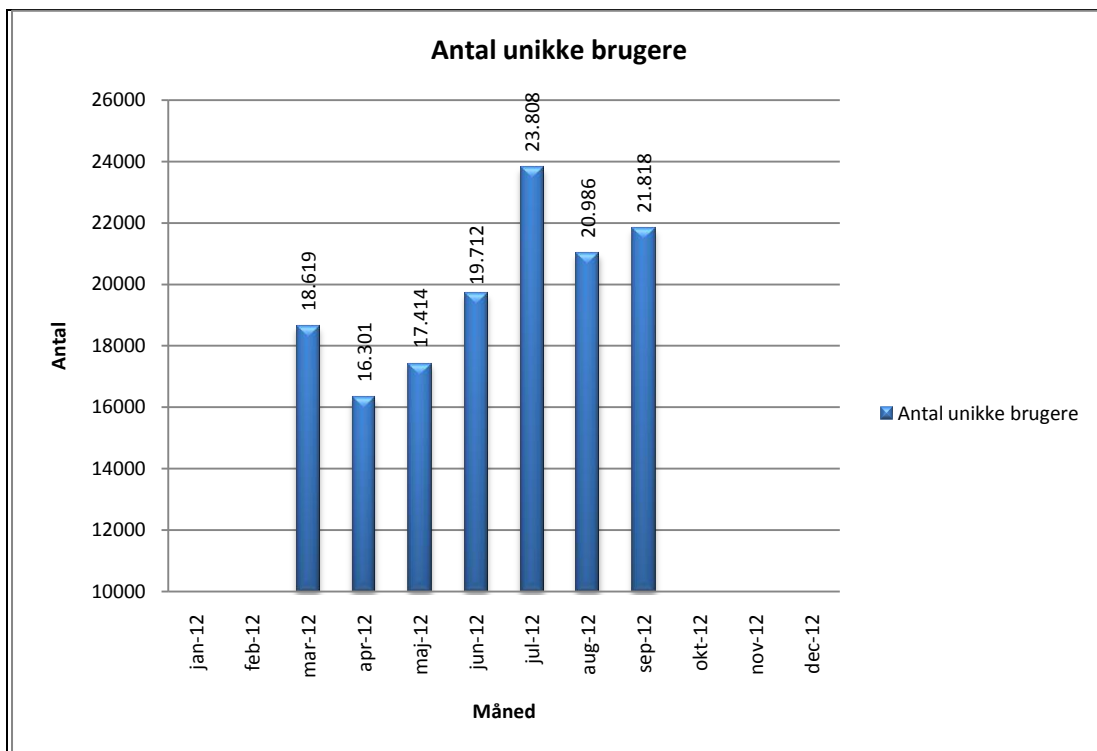

Brugere

Unikke brugere fordelt på måneder.