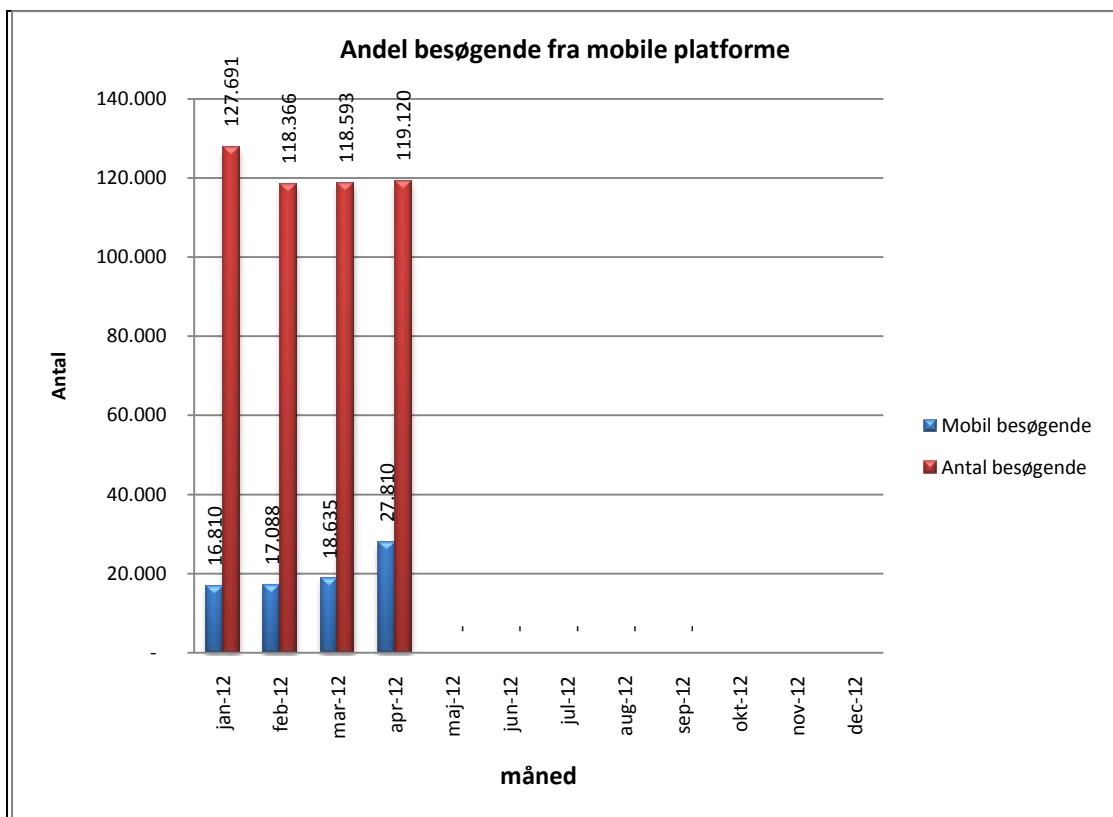

Statistik for anvendelsen af Netlydbog.dk April 2012

Besøg på Netlydbog.dk

Antal besøg på websitet eReolen.dk fordelt på måneder.

Antal downlån /akkumulerede downlån

Antal downlån og akkumulerede downlån fordelt på måneder.

Brugere

Unikke brugere fordelt på måneder.

Titler

Antal titler fordelt på måneder.

Andel besøgende fra mobile platforme pr. måned

Andel besøgende fra mobile platforme

Mobil andel af besøgende april 2012.

Fordeling af besøgende på mobile operativsystemer pr. måned