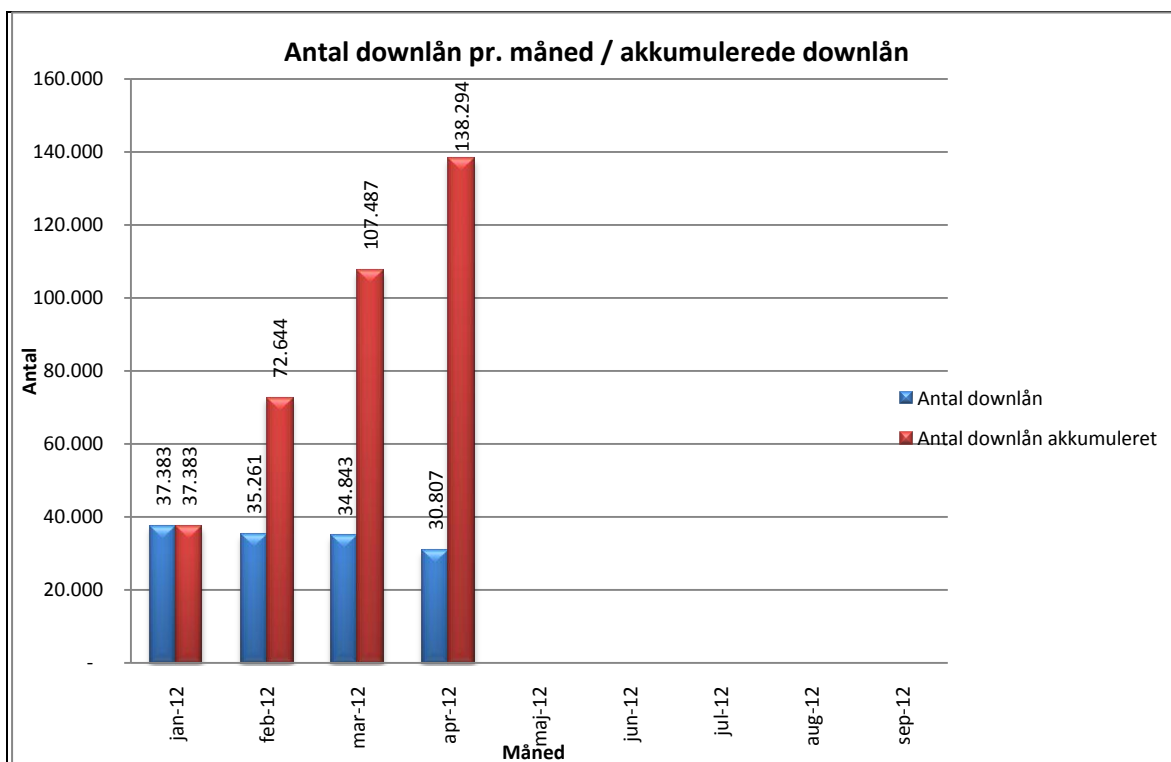

Statistik for anvendelsen af Netlydbog.dk April 2012

Besøg på Netlydbog.dk

Antal besøg på websitet eReolen.dk fordelt på måneder.

Antal downlån /akkumulerede downlån

Antal downlån og akkumulerede downlån fordelt på måneder.

Brugere

Unikke brugere fordelt på måneder.

Titler

Antal titler fordelt på måneder.

Andel besøgende fra mobile platforme pr. måned

Andel besøgende fra mobile platforme

Mobil andel af besøgende april 2012.

Fordeling af besøgende på mobile operativsystemer pr. måned