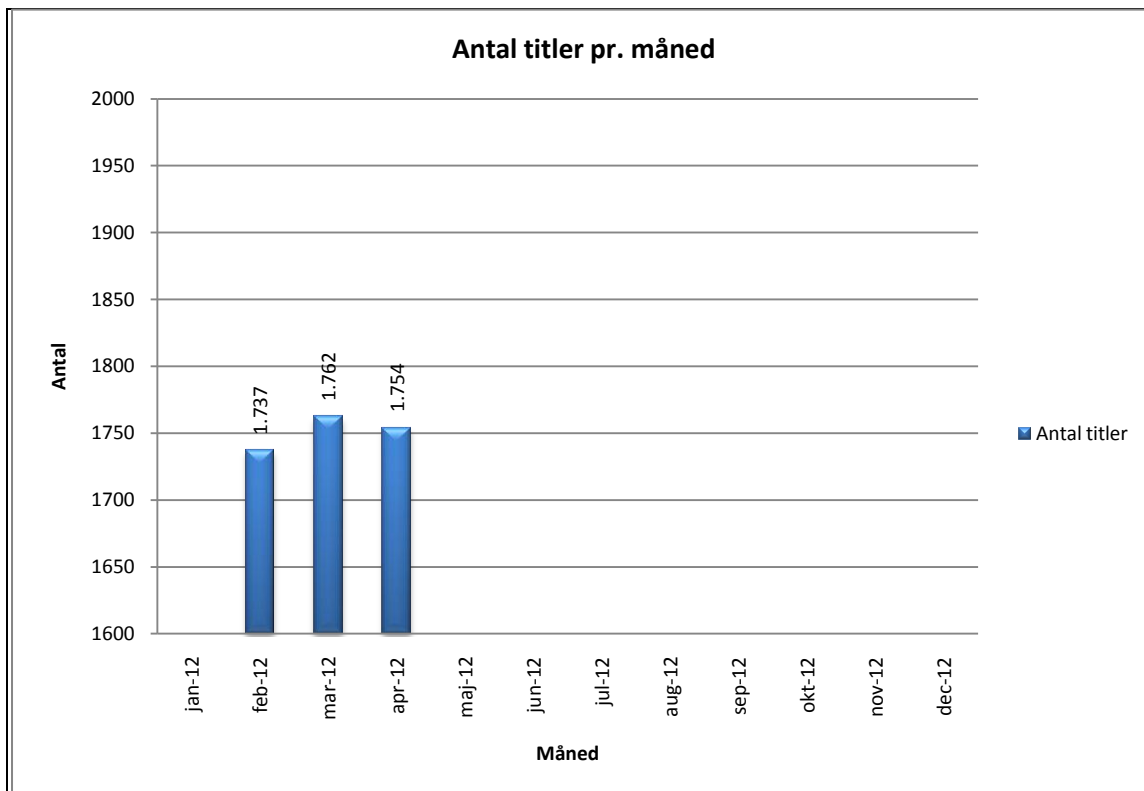

Titler

Antal titler fordelt på måneder.