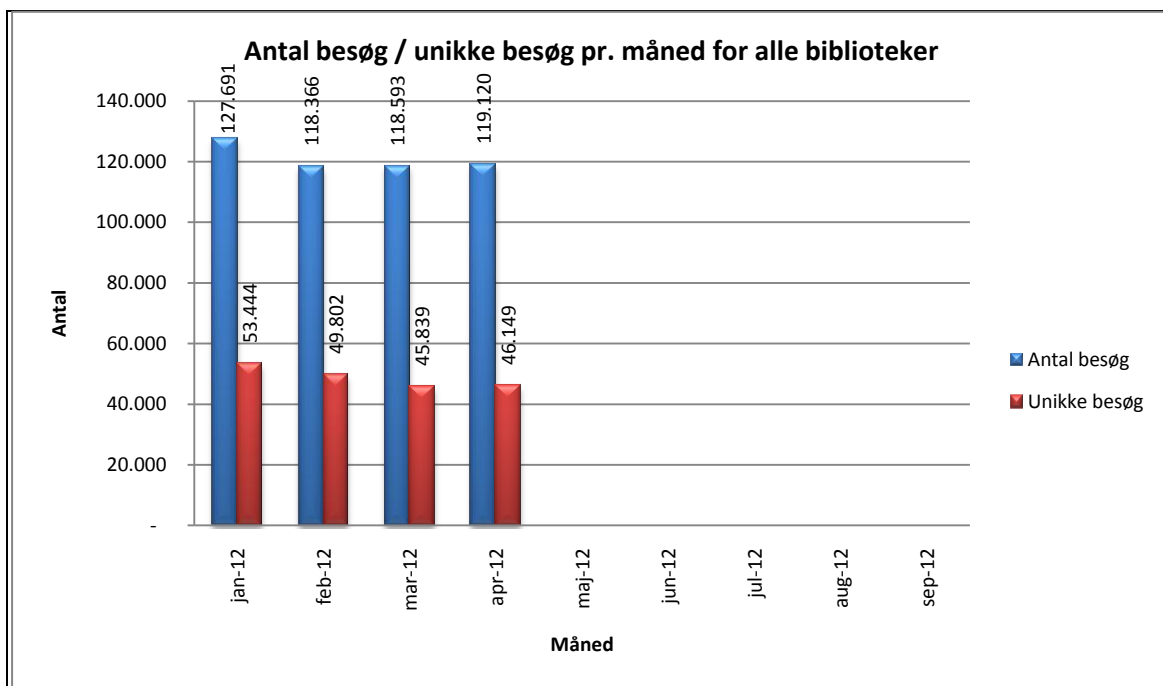

Statistik for anvendelsen af Netlydbog.dk April 2012

Besøg på Netlydbog.dk

Antal besøg på websitet eReolen.dk fordelt på måneder.

Antal downlån /akkumulerede downlån

Antal downlån og akkumulerede downlån fordelt på måneder.