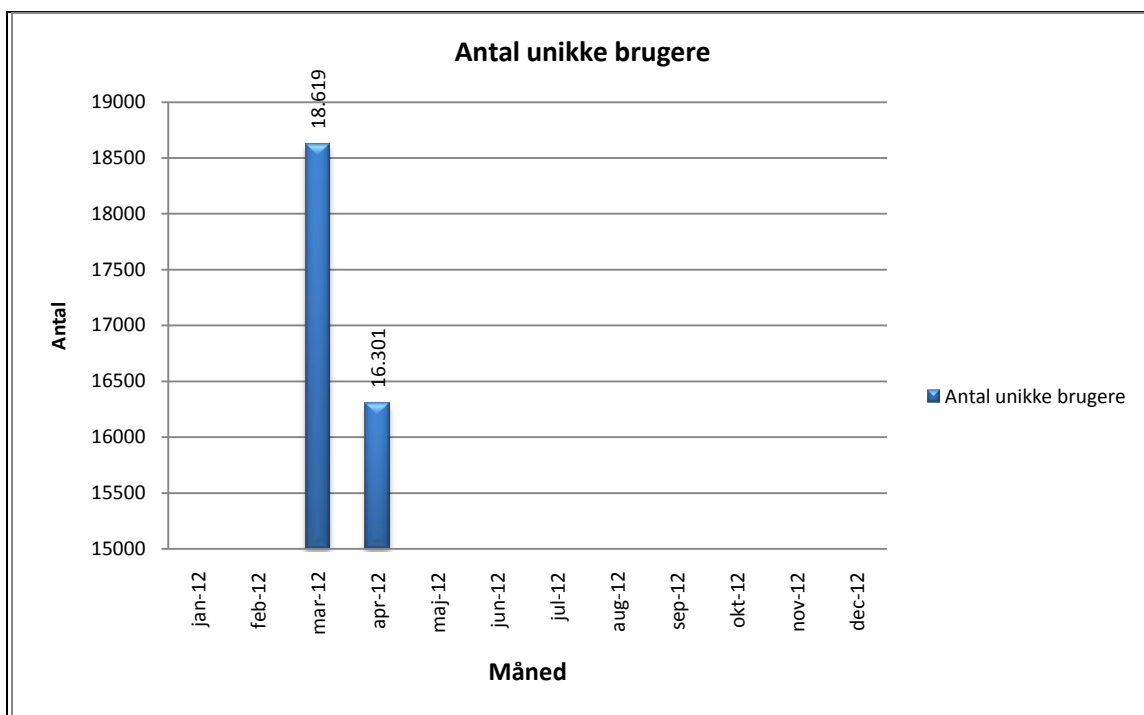

Brugere

Unikke brugere fordelt på måneder.