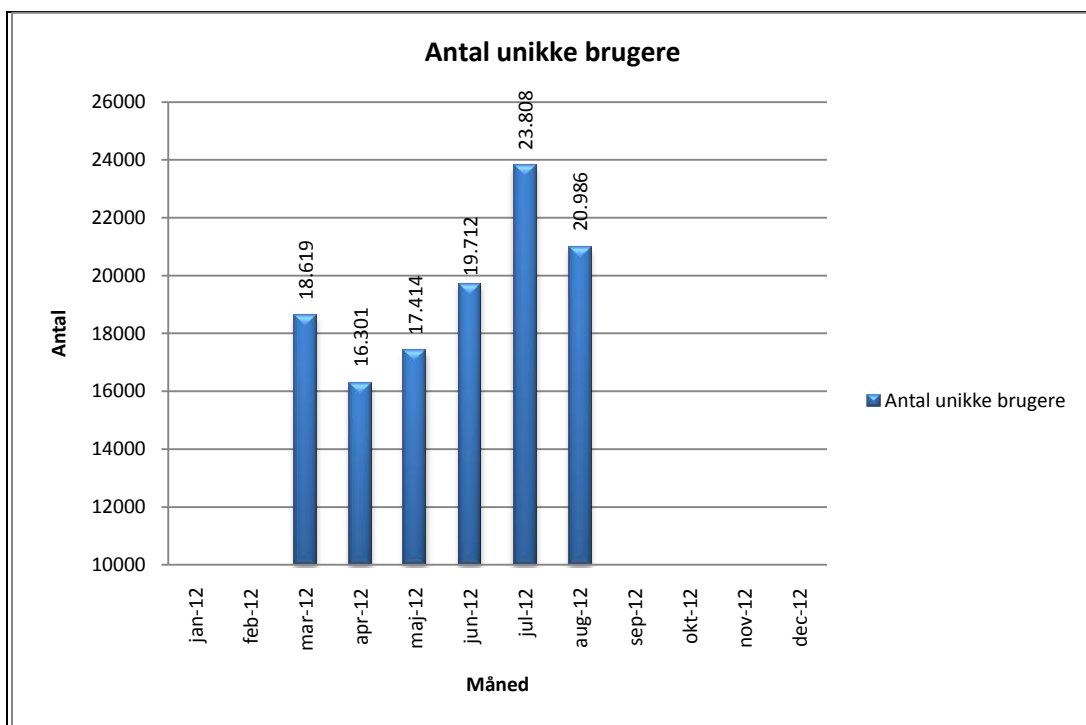

Brugere

Unikke brugere fordelt på måneder.