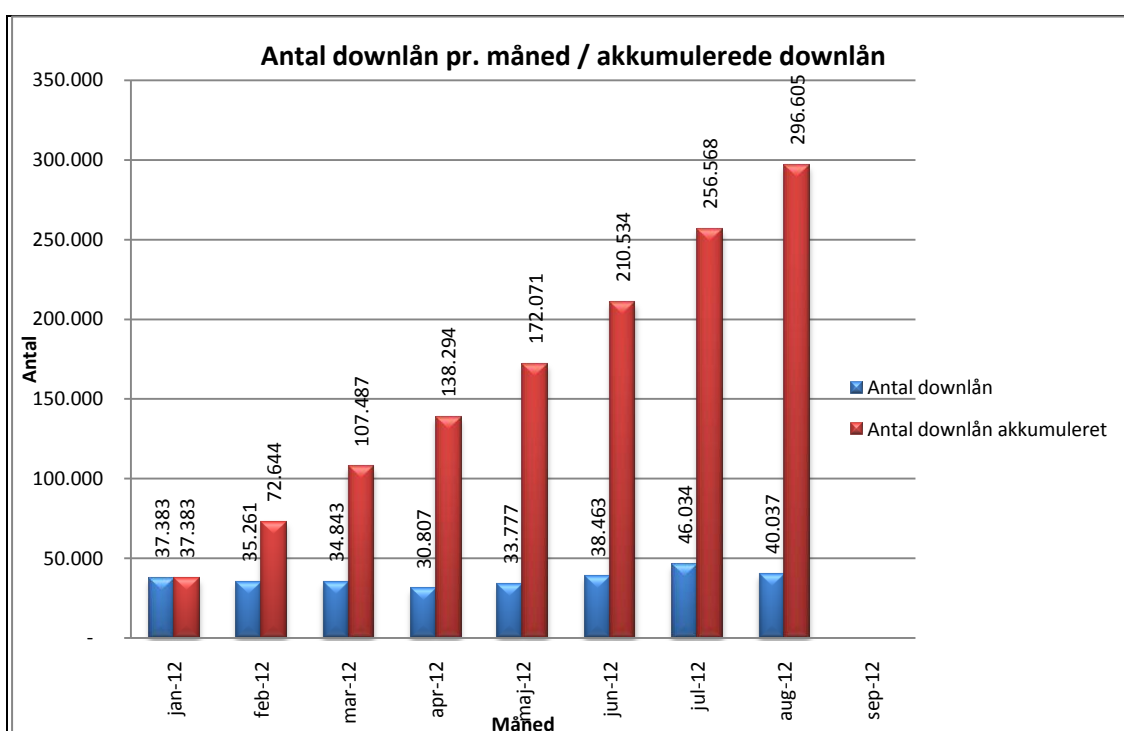

Statistik for anvendelsen af Netlydbog.dk August 2012

Besøg på Netlydbog.dk

Antal besøg på websitet eReolen.dk fordelt på måneder.

Antal downlån /akkumulerede downlån

Antal downlån og akkumulerede downlån fordelt på måneder.

Brugere

Unikke brugere fordelt på måneder.

Titler

Antal titler fordelt på måneder.

Andel besøgende fra mobile platforme pr. måned

Andel besøgende fra mobile platforme

Mobil andel af besøgende august 2012.

Fordeling af besøgende på mobile operativsystemer pr. måned