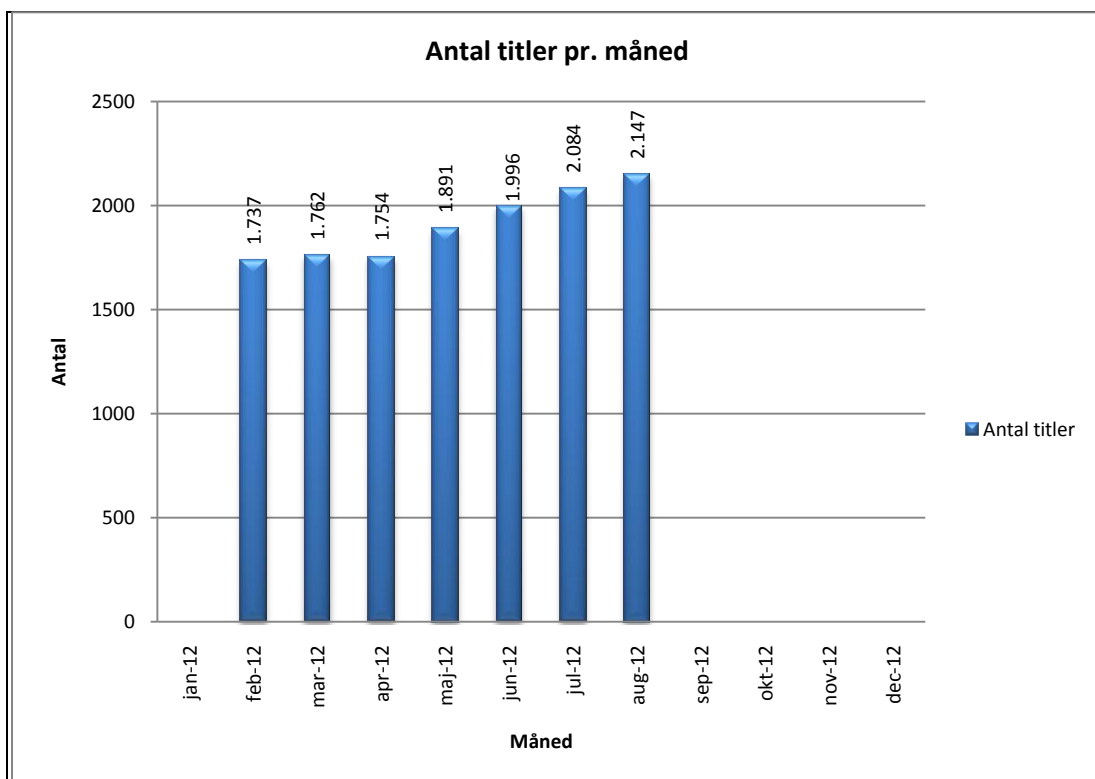

Titler

Antal titler fordelt på måneder.