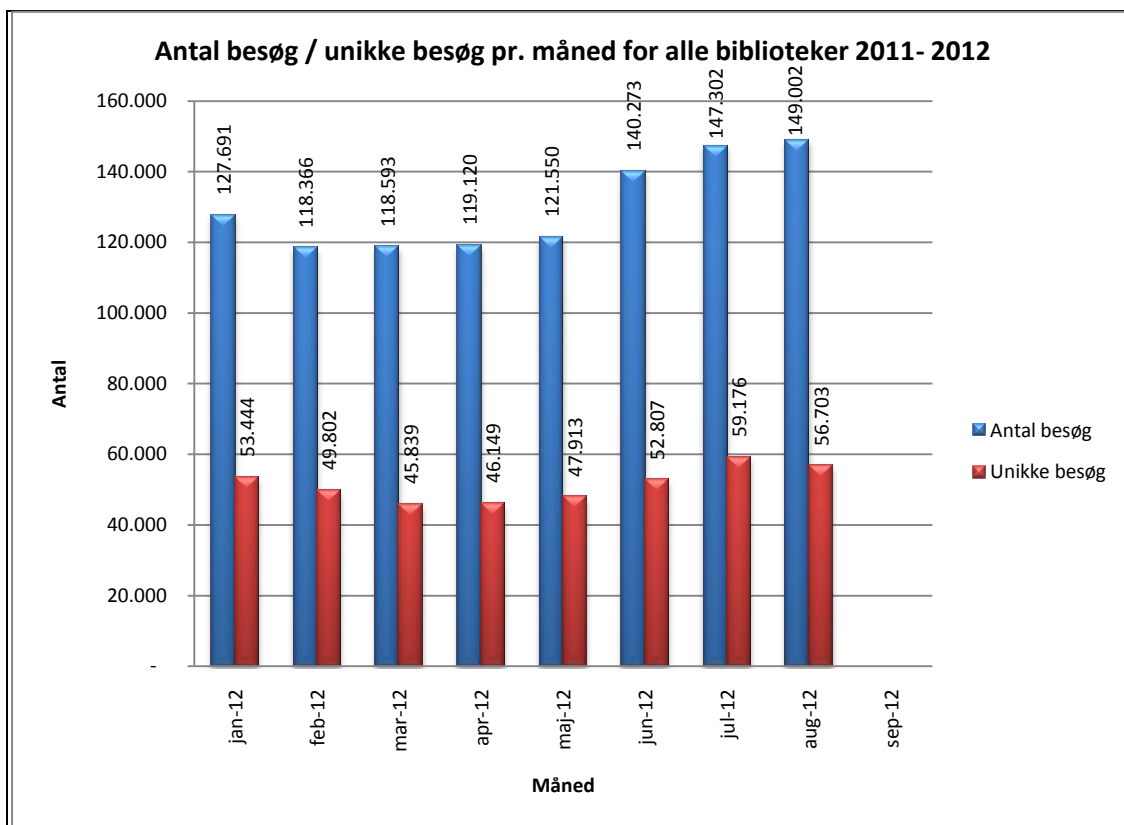

Statistik for anvendelsen af Netlydbog.dk August 2012

Besøg på Netlydbog.dk

Antal besøg på websitet eReolen.dk fordelt på måneder.

Antal downlån /akkumulerede downlån

Antal downlån og akkumulerede downlån fordelt på måneder.