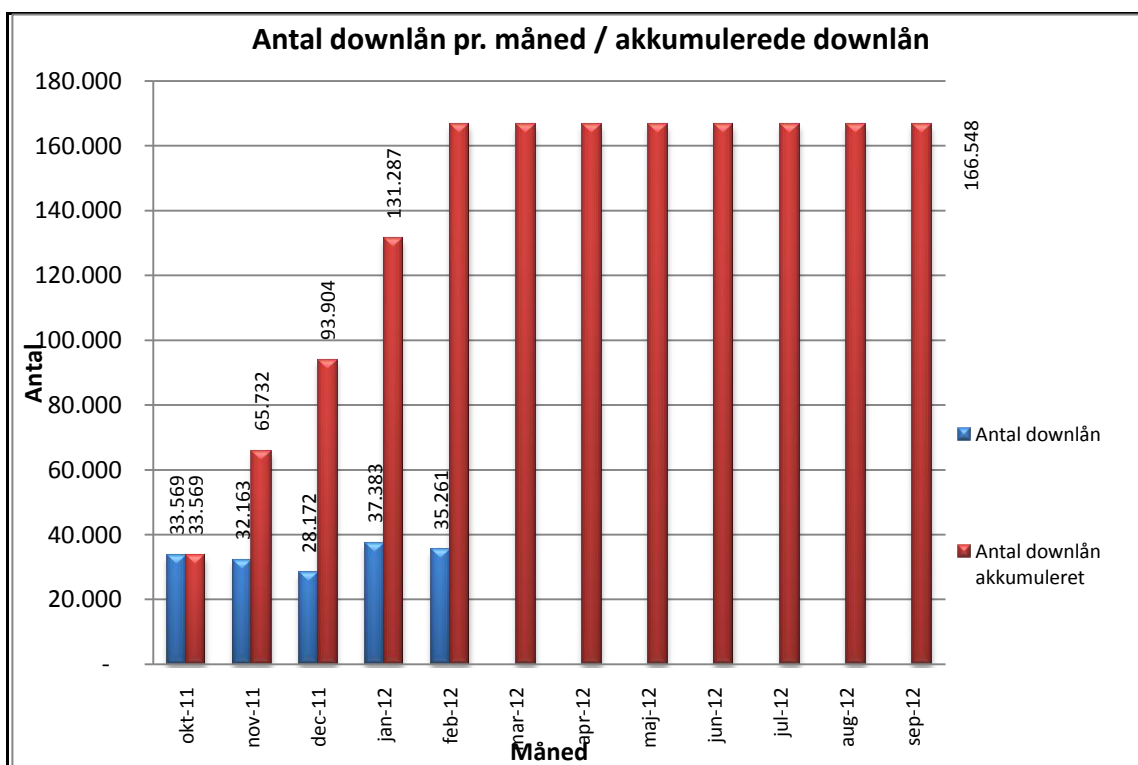

Statistik for anvendelsen af Netlydbog.dk Februar 2012

Besøg på Netlydbog.dk

Antal besøg på websitet eReolen.dk fordelt på måneder.

Antal downlån /akkumulerede downlån

Antal downlån og akkumulerede downlån fordelt på måneder.

Andel besøgende fra mobile platforme pr. måned

Andel besøgende fra mobile platforme

Mobil andel af besøgende februar 2012.