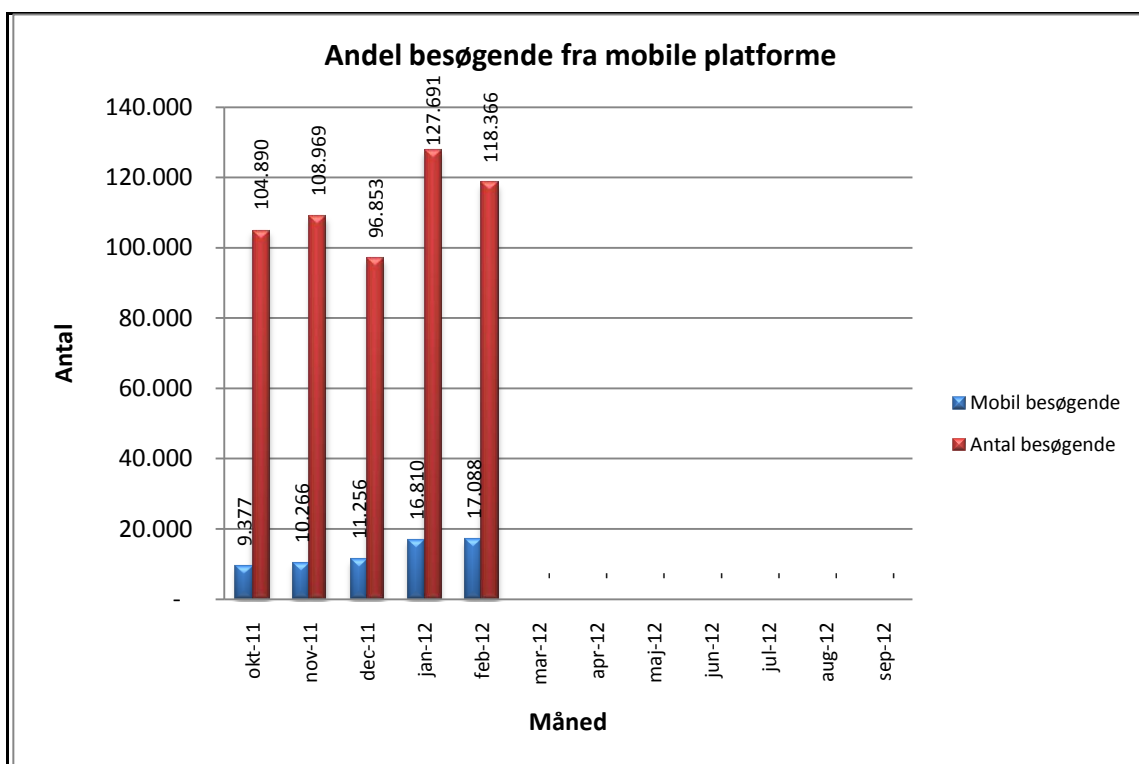

Statistik for anvendelsen af Netlydbog.dk Februar 2012

Besøg på Netlydbog.dk

Antal besøg på websitet eReolen.dk fordelt på måneder.

Antal downlån /akkumulerede downlån

Antal downlån og akkumulerede downlån fordelt på måneder.

Andel besøgende fra mobile platforme pr. måned

Andel besøgende fra mobile platforme

Mobil andel af besøgende februar 2012.