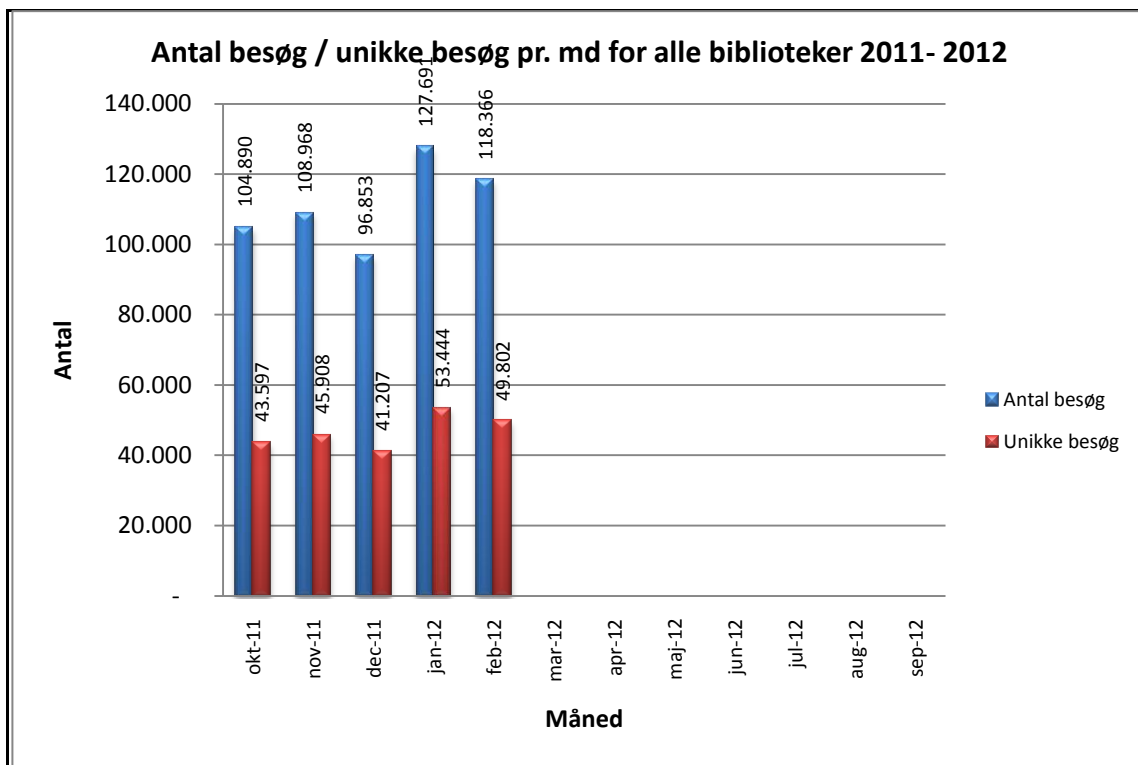

Statistik for anvendelsen af Netlydbog.dk Februar 2012

Besøg på Netlydbog.dk

Antal besøg på websitet eReolen.dk fordelt på måneder.

Antal downlån /akkumulerede downlån

Antal downlån og akkumulerede downlån fordelt på måneder.