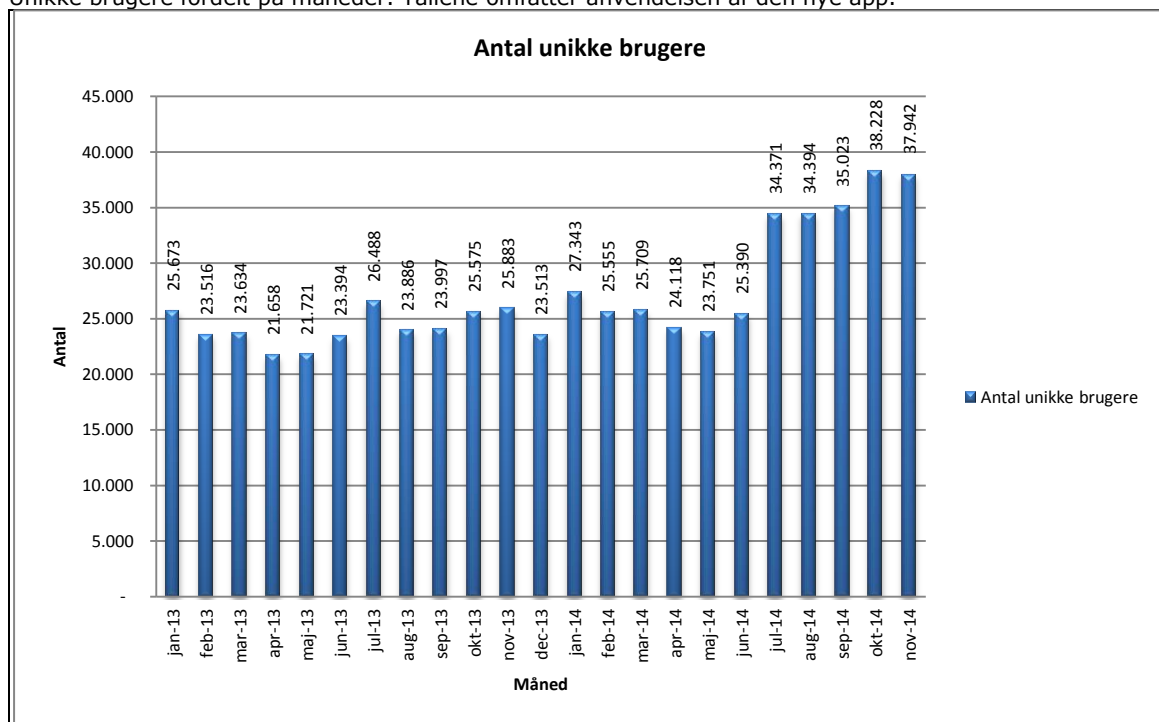

Statistik for anvendelsen af Netlydbog November 2014

Målingerne af antal besøgende på Netlydbog omfatter ikke besøgende via den nye app til iPhone og iPad, der blev lanceret juli 2014. Målingerne af antal lån samt unikke brugere indeholder tal for anvendelsen af den nye app.

Antal lån /akkumulerede lån fordelt på måneder.

Tallene omfatter anvendelsen af den nye app.

Brugere

Unikke brugere fordelt på måneder. Tallene omfatter anvendelsen af den nye app.

Titler

Antal titler fordelt på måneder.