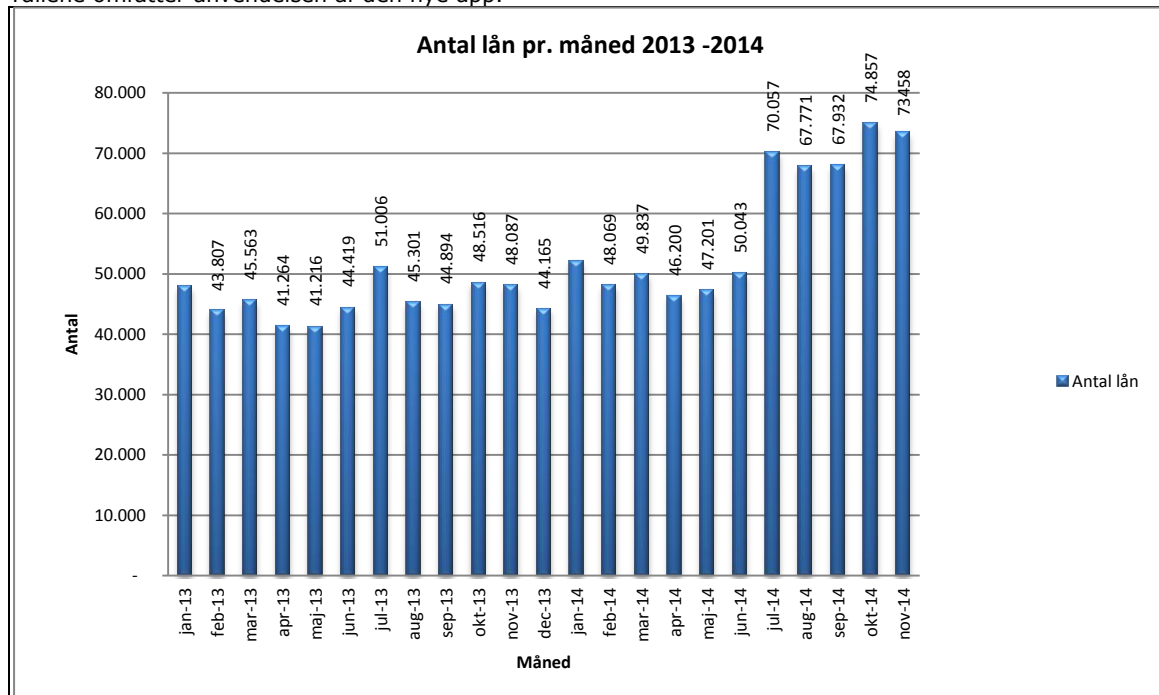

Statistik for anvendelsen af Netlydbog November 2014

Målingerne af antal besøgende på Netlydbog omfatter ikke besøgende via den nye app til iPhone og iPad, der blev lanceret juli 2014. Målingerne af antal lån samt unikke brugere indeholder tal for anvendelsen af den nye app.

Antal lån /akkumulerede lån fordelt på måneder.

Tallene omfatter anvendelsen af den nye app.

Brugere

Unikke brugere fordelt på måneder. Tallene omfatter anvendelsen af den nye app.

Titler

Antal titler fordelt på måneder.