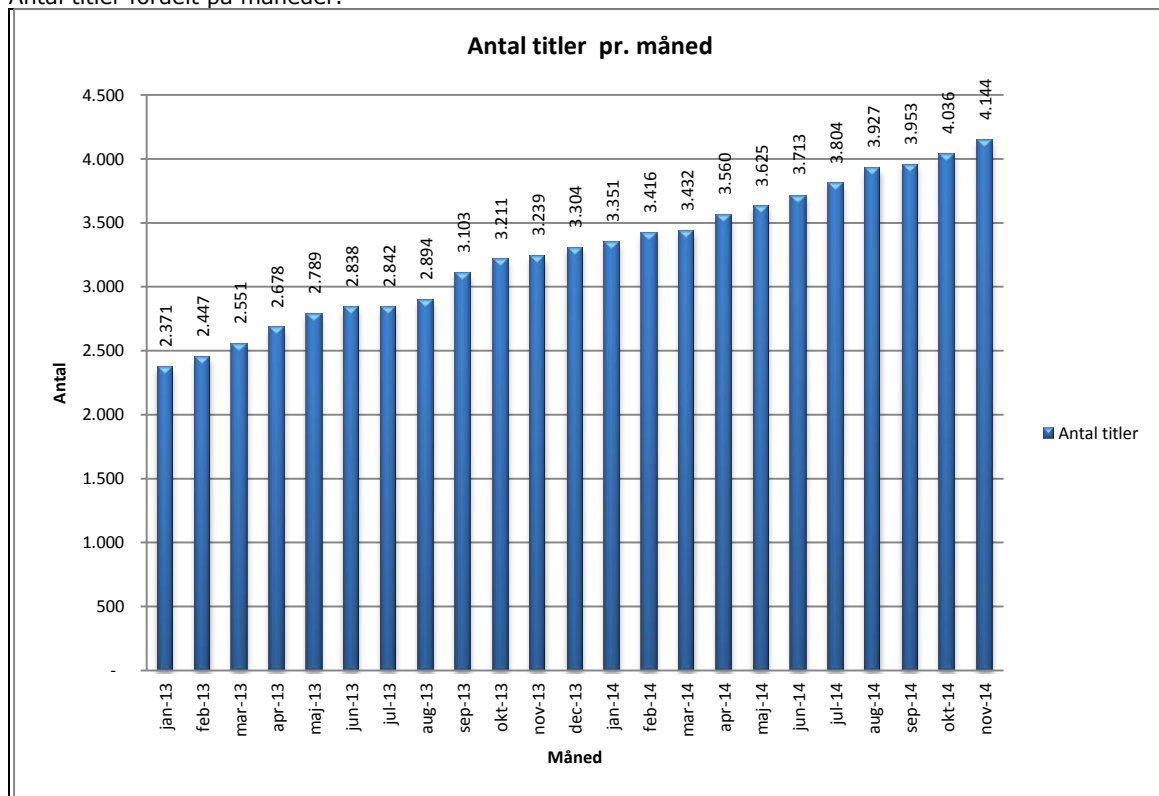

Statistik for anvendelsen af Netlydbog November 2014

Målingerne af antal besøgende på Netlydbog omfatter ikke besøgende via den nye app til iPhone og iPad, der blev lanceret juli 2014. Målingerne af antal lån samt unikke brugere indeholder tal for anvendelsen af den nye app.

Antal lån /akkumulerede lån fordelt på måneder.

Tallene omfatter anvendelsen af den nye app.

Brugere

Unikke brugere fordelt på måneder. Tallene omfatter anvendelsen af den nye app.

Titler

Antal titler fordelt på måneder.