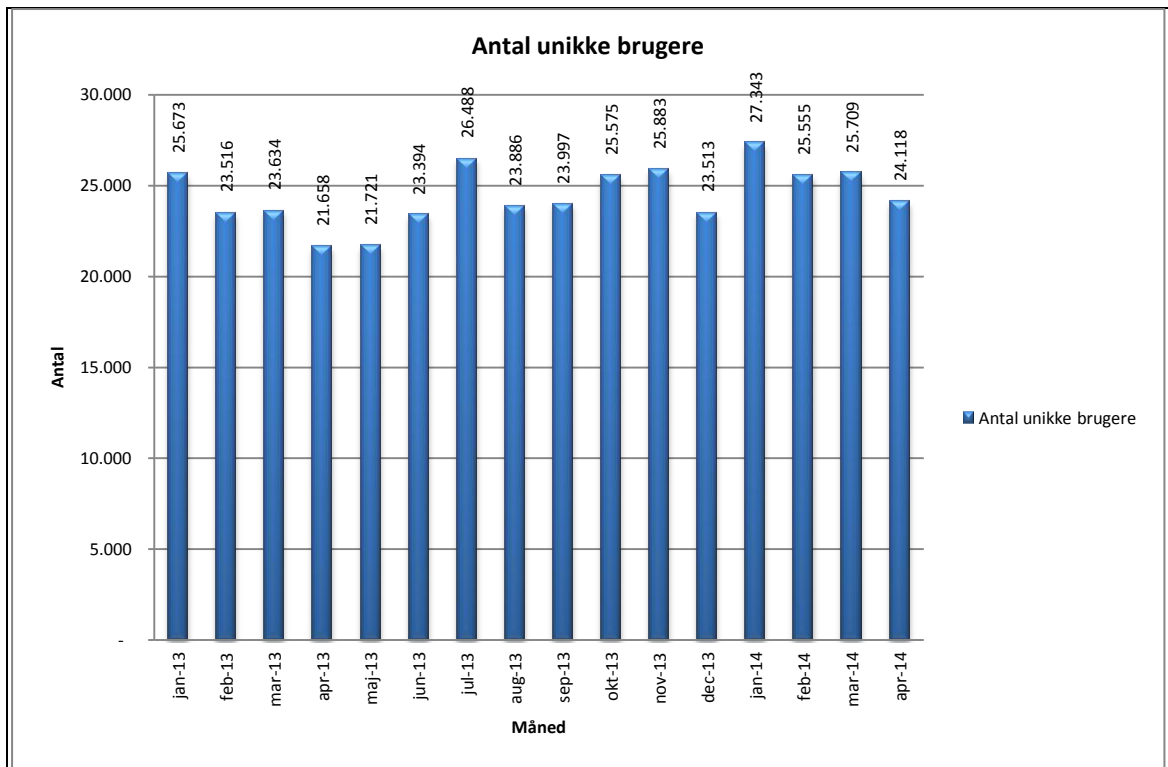

Statistik for anvendelsen af Netlydbog.dk April 2014

Besøg på Netlydbog.dk

Antal besøg på websitet Netlydbog.dk fordelt på måneder.

Antal lån /akkumulerede lån

Antal lån og akkumulerede lån fordelt på måneder.

Brugere

Unikke brugere fordelt på måneder.

Titler

Antal titler fordelt på måneder.

Andel besøgende fra mobile platforme pr. måned

Andel besøgende fra mobile platforme

Mobil andel af besøgende april 2014.

Fordeling af besøgende på mobile operativsystemer pr. måned