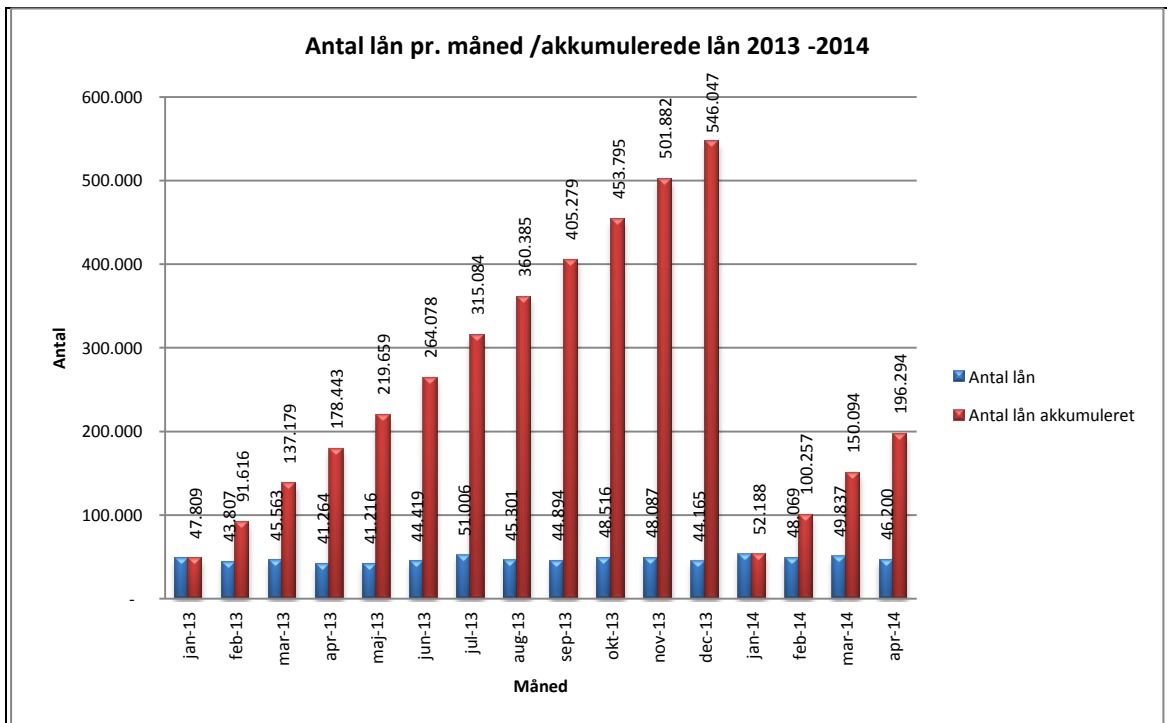

Statistik for anvendelsen af Netlydbog.dk April 2014

Besøg på Netlydbog.dk

Antal besøg på websitet Netlydbog.dk fordelt på måneder.

Antal lån /akkumulerede lån

Antal lån og akkumulerede lån fordelt på måneder.

Brugere

Unikke brugere fordelt på måneder.

Titler

Antal titler fordelt på måneder.

Andel besøgende fra mobile platforme pr. måned

Andel besøgende fra mobile platforme

Mobil andel af besøgende april 2014.

Fordeling af besøgende på mobile operativsystemer pr. måned