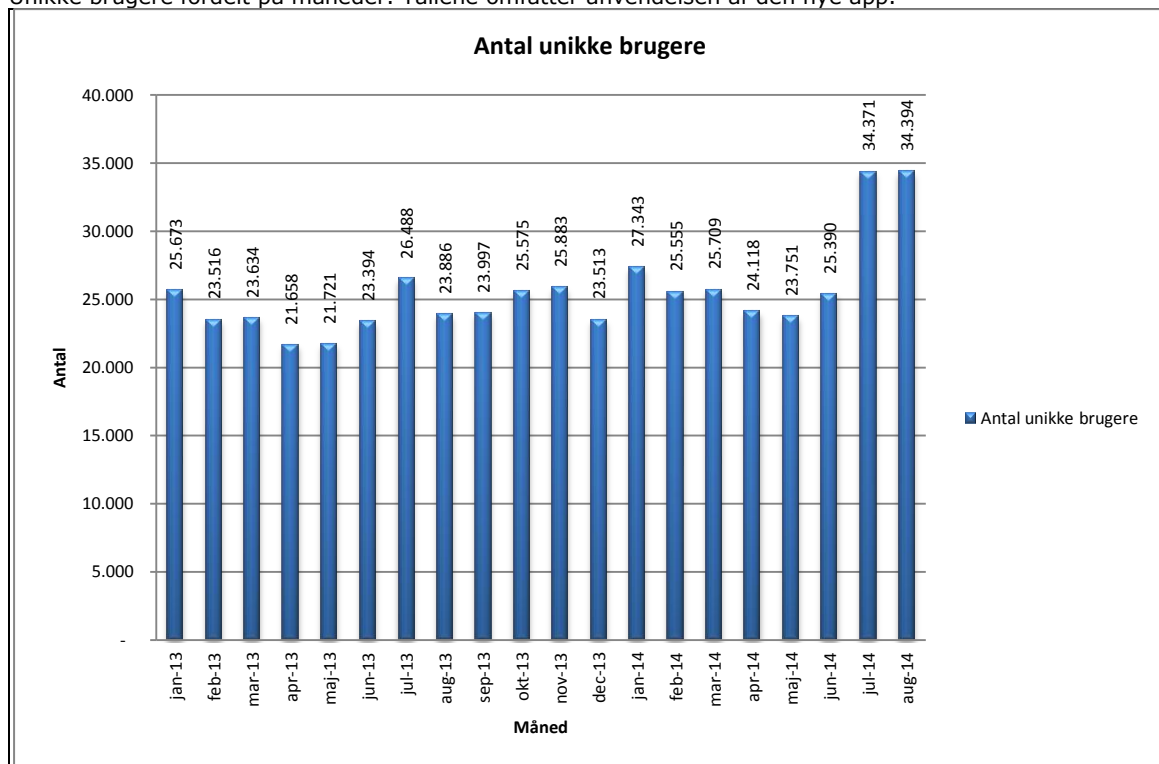

## Statistik for anvendelsen af Netlydbog August 2014

Målingerne af antal besøgende på Netlydbog omfatter ikke besøgende via den nye app til iPhone og iPad, der blev lanceret juli 2014. Målingerne af antal lån samt unikke brugere indeholder tal for anvendelsen af den nye app.

### Besøg på Netlydbog

Antal besøg på websitet Netlydbog fordelt på måneder. Tallene omfatter ikke anvendelsen af den nye app.

### Antal lån /akkumulerede lån fordelt på måneder.

Tallene omfatter anvendelsen af den nye app.

## Brugere

Unikke brugere fordelt på måneder. Tallene omfatter anvendelsen af den nye app.