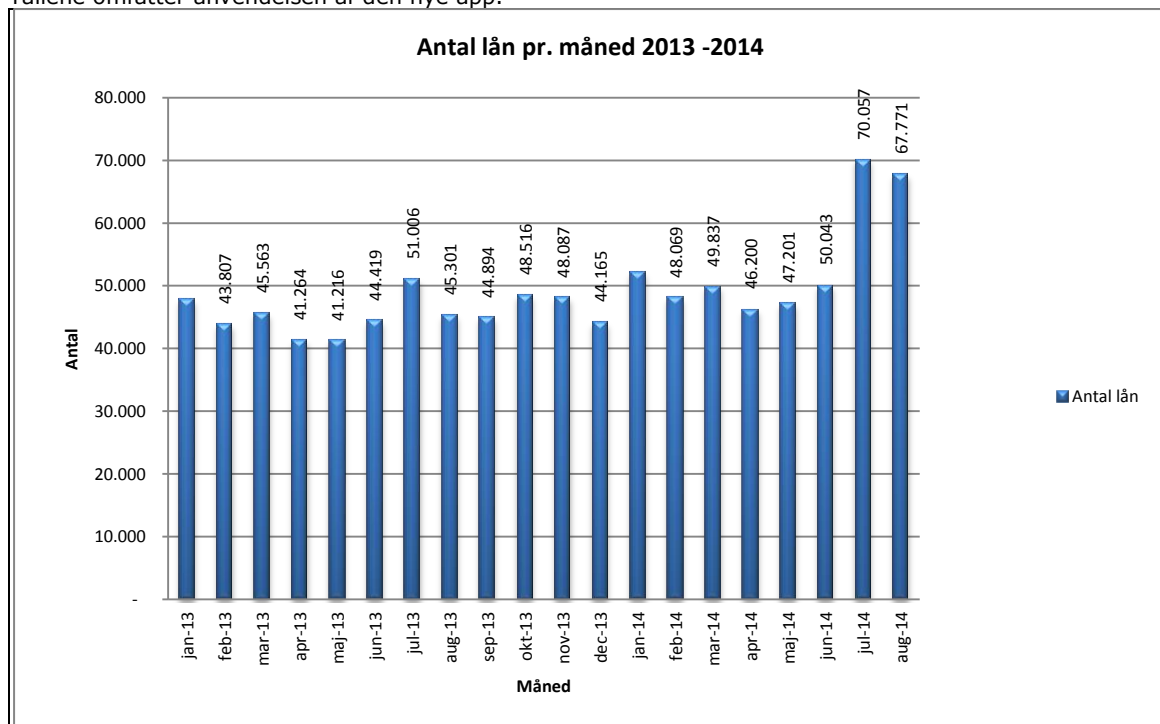

Antal lån /akkumulerede lån fordelt på måneder.

Tallene omfatter anvendelsen af den nye app.