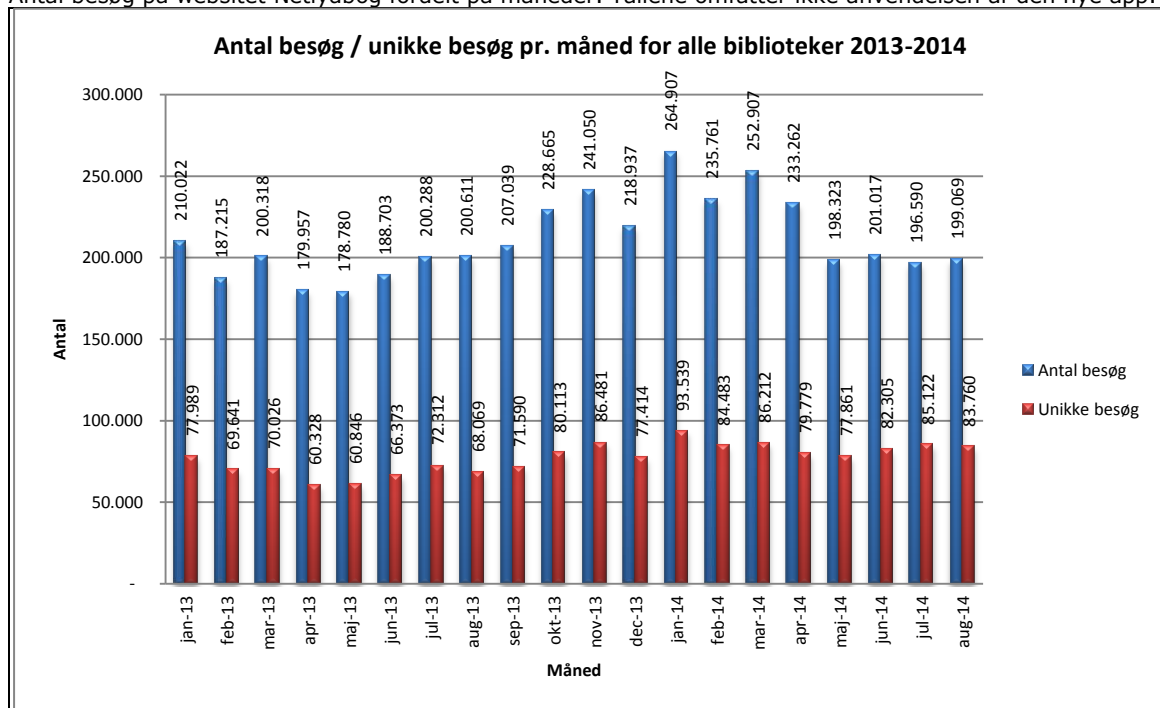

## Statistik for anvendelsen af Netlydbog August 2014

Målingerne af antal besøgende på Netlydbog omfatter ikke besøgende via den nye app til iPhone og iPad, der blev lanceret juli 2014. Målingerne af antal lån samt unikke brugere indeholder tal for anvendelsen af den nye app.

### Besøg på Netlydbog

Antal besøg på websitet Netlydbog fordelt på måneder. Tallene omfatter ikke anvendelsen af den nye app.