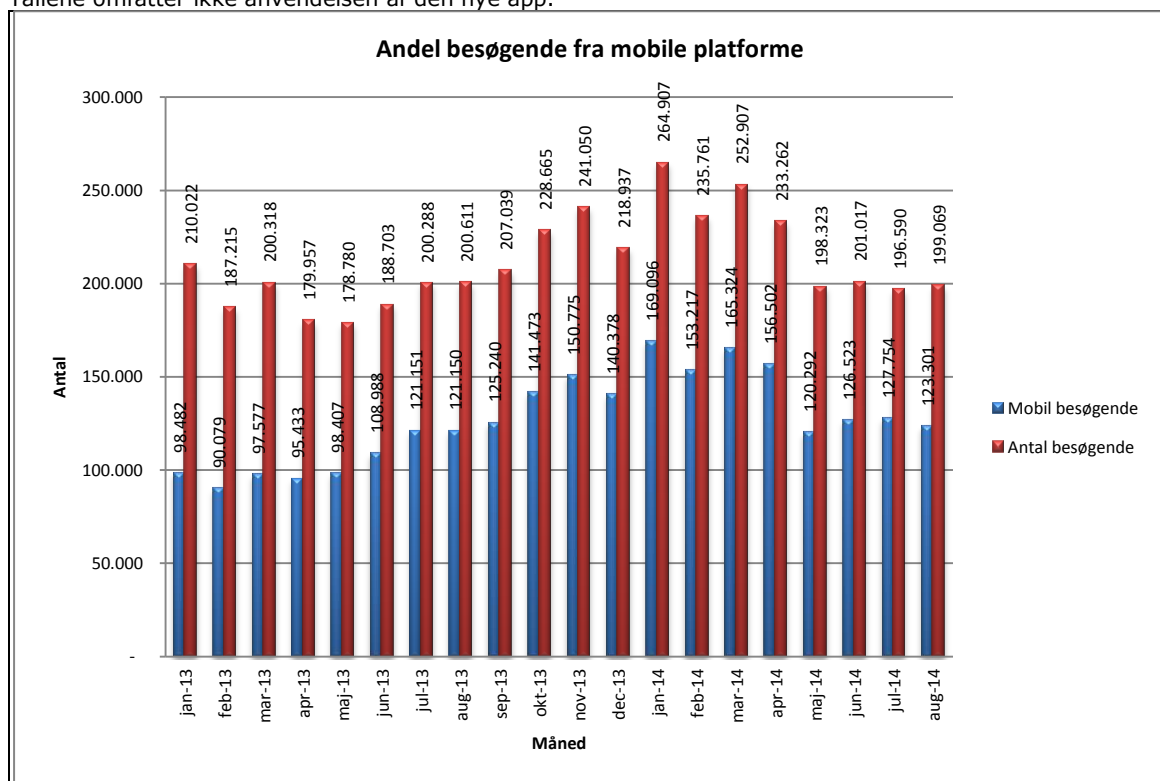

### Besøg på Netlydbog

Antal besøg på websitet Netlydbog fordelt på måneder. Tallene omfatter ikke anvendelsen af den nye app.

### Antal lån /akkumulerede lån fordelt på måneder.

Tallene omfatter anvendelsen af den nye app.

## Brugere

Unikke brugere fordelt på måneder. Tallene omfatter anvendelsen af den nye app.

## Andel besøgende fra mobile platforme pr. måned

Tallene omfatter ikke anvendelsen af den nye app.