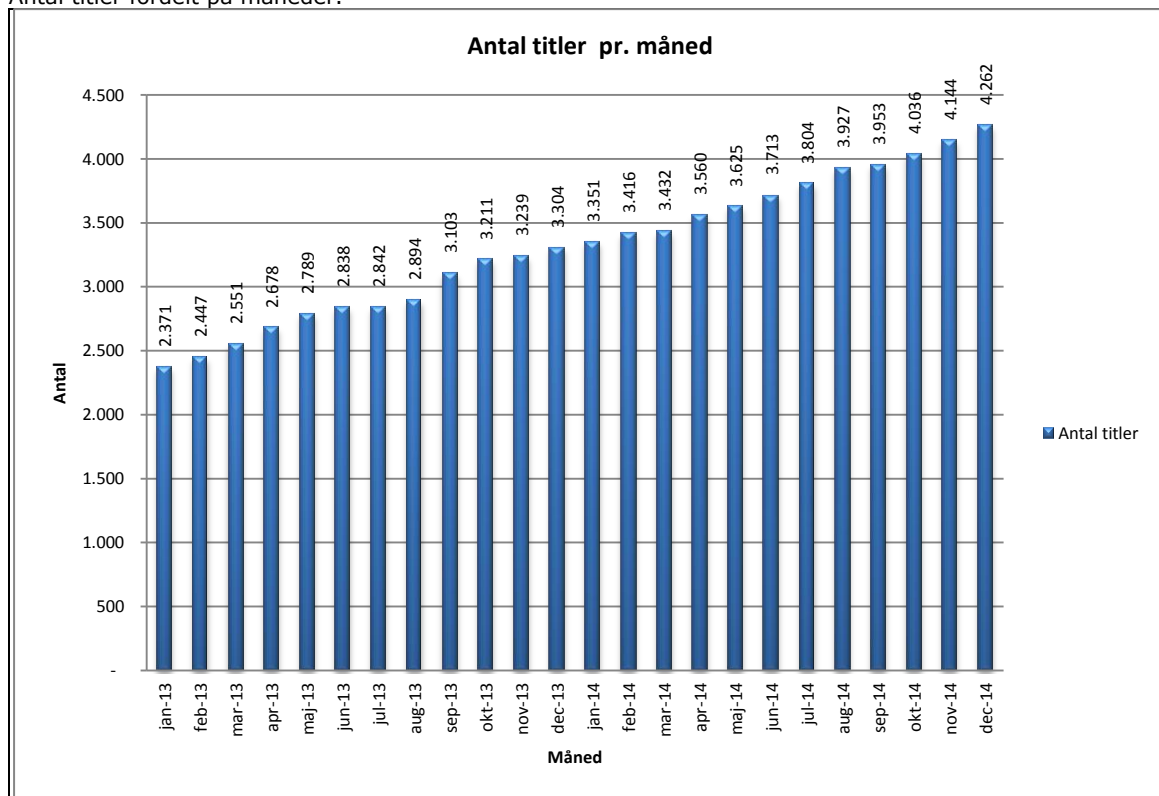

Statistik for anvendelsen af Netlydbog December 2014

Målingerne af antal besøgende på Netlydbog omfatter ikke besøgende via den nye app til iPhone og iPad, der blev lanceret juli 2014. Målingerne af antal lån samt unikke brugere indeholder tal for anvendelsen af den nye app.

Antal lån /akkumulerede lån fordelt på måneder.

Tallene omfatter anvendelsen af den nye app.

Brugere

Unikke brugere fordelt på måneder. Tallene omfatter anvendelsen af den nye app.

Titler

Antal titler fordelt på måneder.