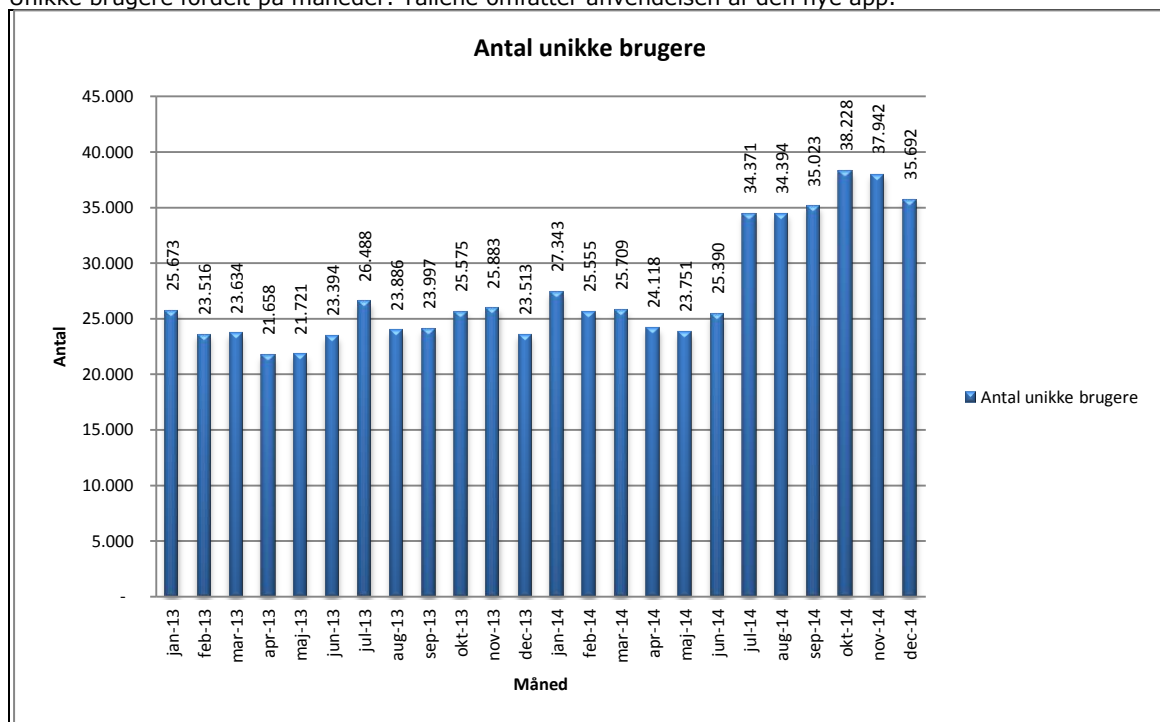

Statistik for anvendelsen af Netlydbog December 2014

Målingerne af antal besøgende på Netlydbog omfatter ikke besøgende via den nye app til iPhone og iPad, der blev lanceret juli 2014. Målingerne af antal lån samt unikke brugere indeholder tal for anvendelsen af den nye app.

Antal lån /akkumulerede lån fordelt på måneder.

Tallene omfatter anvendelsen af den nye app.

Brugere

Unikke brugere fordelt på måneder. Tallene omfatter anvendelsen af den nye app.

Titler

Antal titler fordelt på måneder.