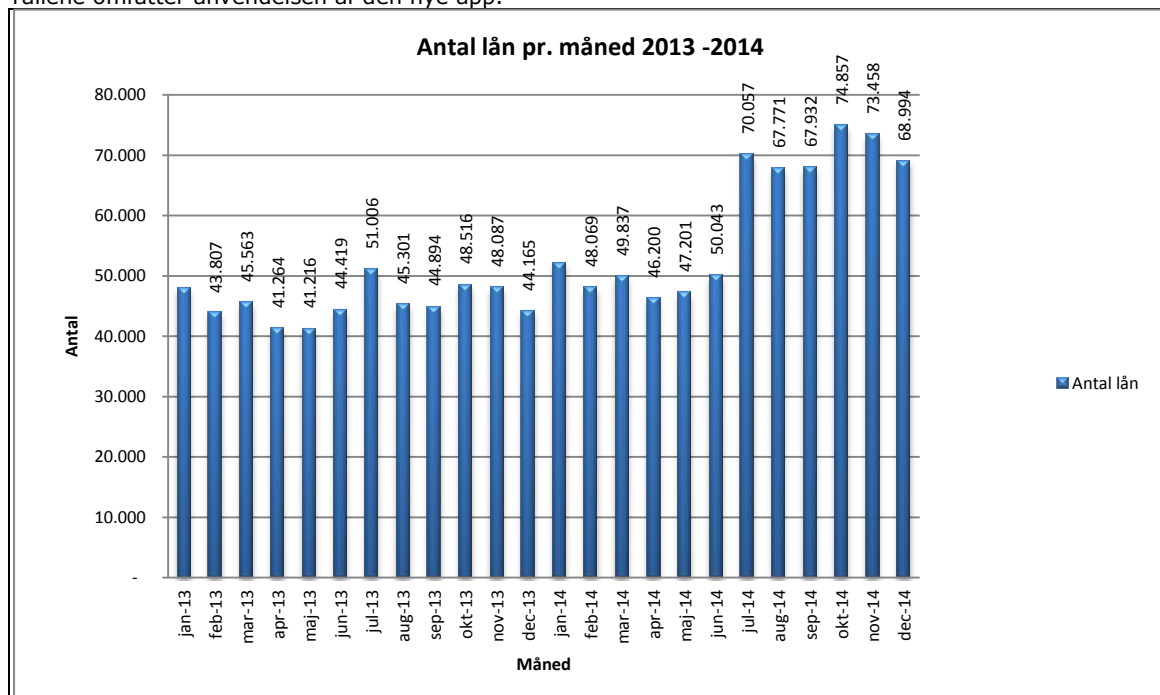

Statistik for anvendelsen af Netlydbog December 2014

Målingerne af antal besøgende på Netlydbog omfatter ikke besøgende via den nye app til iPhone og iPad, der blev lanceret juli 2014. Målingerne af antal lån samt unikke brugere indeholder tal for anvendelsen af den nye app.

Antal lån /akkumulerede lån fordelt på måneder.

Tallene omfatter anvendelsen af den nye app.

Brugere

Unikke brugere fordelt på måneder. Tallene omfatter anvendelsen af den nye app.

Titler

Antal titler fordelt på måneder.