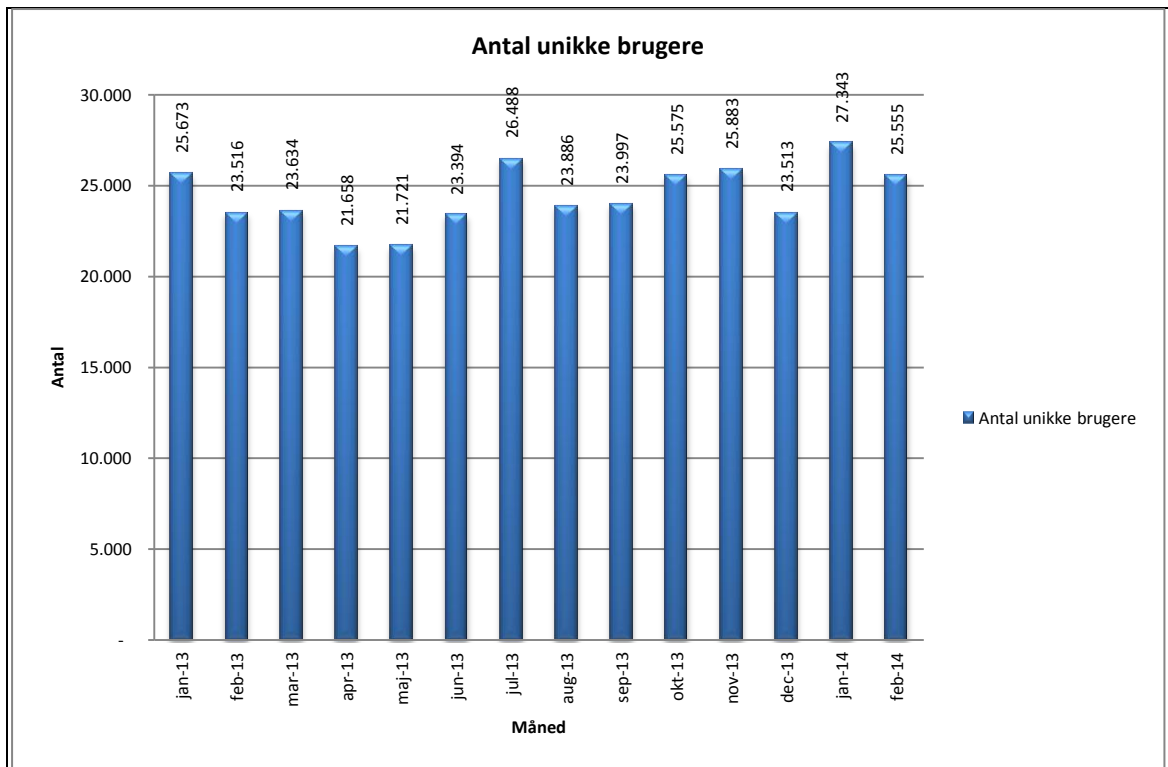

Statistik for anvendelsen af Netlydbog.dk Februar 2014

Besøg på Netlydbog.dk

Antal besøg på websitet Netlydbog.dk fordelt på måneder.

Antal lån /akkumulerede lån

Antal lån og akkumulerede lån fordelt på måneder.

Brugere

Unikke brugere fordelt på måneder.

Titler

Antal titler fordelt på måneder.

Andel besøgende fra mobile platforme pr. måned

Andel besøgende fra mobile platforme

Mobil andel af besøgende februar 2014.

Fordeling af besøgende på mobile operativsystemer pr. måned