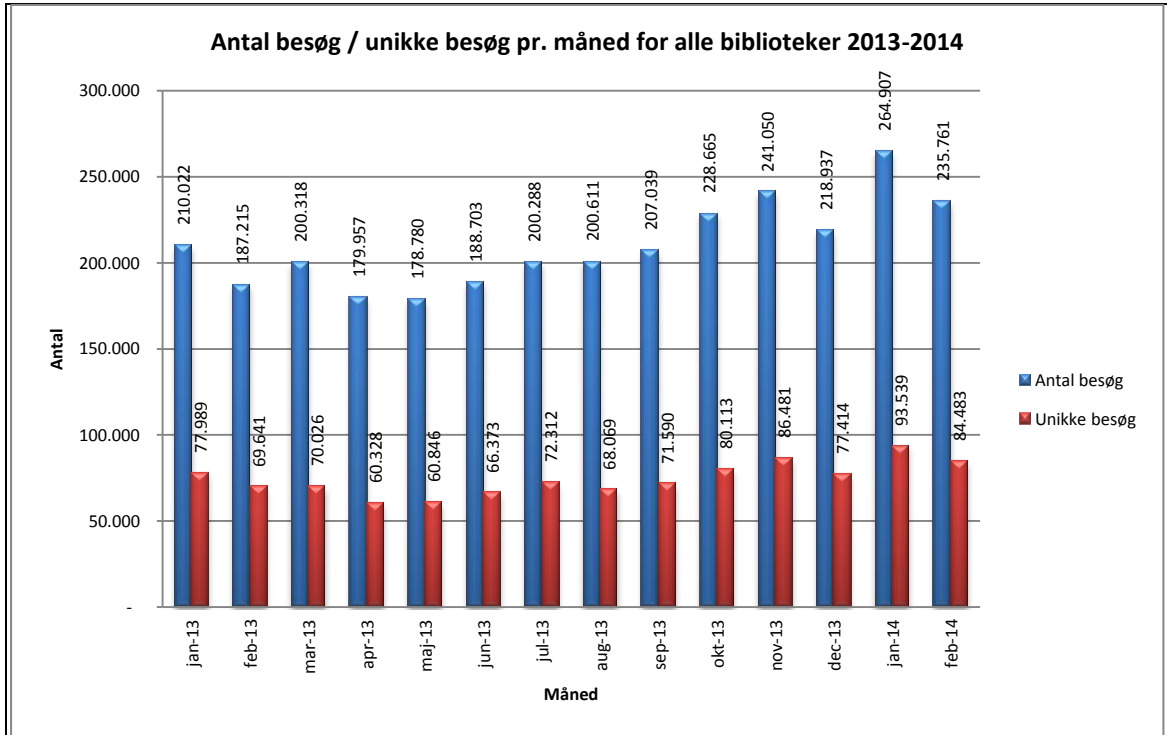

Statistik for anvendelsen af Netlydbog.dk Februar 2014

Besøg på Netlydbog.dk

Antal besøg på websitet Netlydbog.dk fordelt på måneder.

Antal lån /akkumulerede lån

Antal lån og akkumulerede lån fordelt på måneder.

Brugere

Unikke brugere fordelt på måneder.

Titler

Antal titler fordelt på måneder.

Andel besøgende fra mobile platforme pr. måned

Andel besøgende fra mobile platforme

Mobil andel af besøgende februar 2014.

Fordeling af besøgende på mobile operativsystemer pr. måned