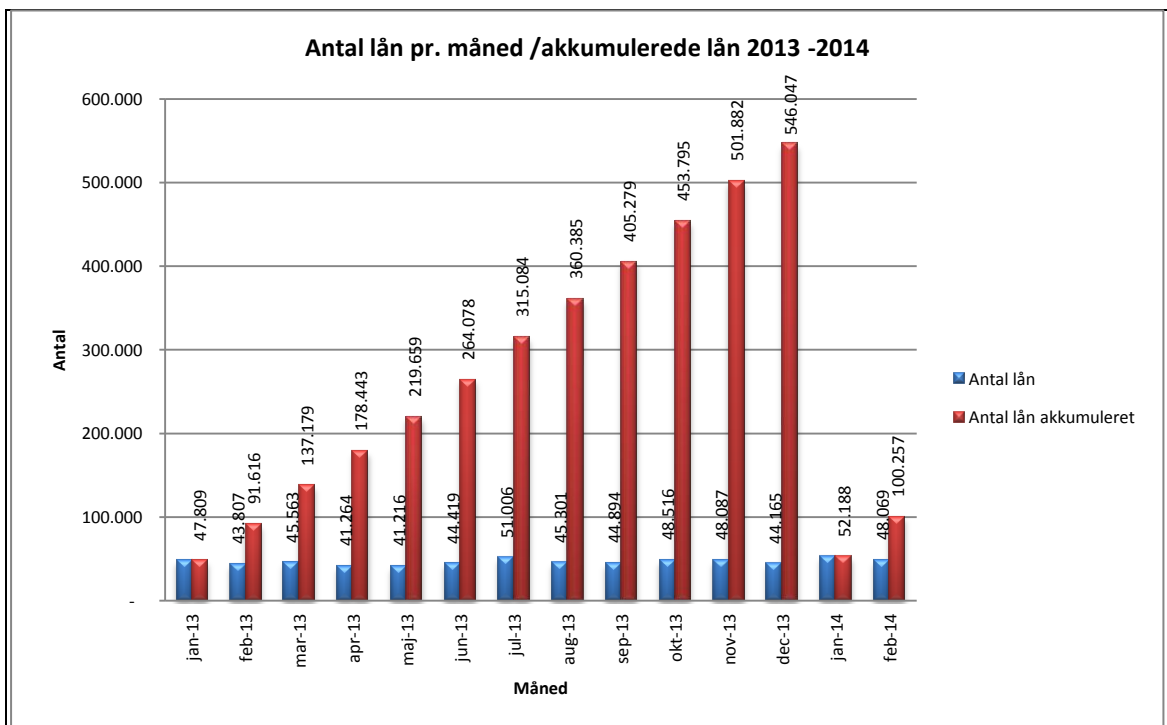

Statistik for anvendelsen af Netlydbog.dk Februar 2014

Besøg på Netlydbog.dk

Antal besøg på websitet Netlydbog.dk fordelt på måneder.

Antal lån /akkumulerede lån

Antal lån og akkumulerede lån fordelt på måneder.

Brugere

Unikke brugere fordelt på måneder.

Titler

Antal titler fordelt på måneder.

Andel besøgende fra mobile platforme pr. måned

Andel besøgende fra mobile platforme

Mobil andel af besøgende februar 2014.

Fordeling af besøgende på mobile operativsystemer pr. måned