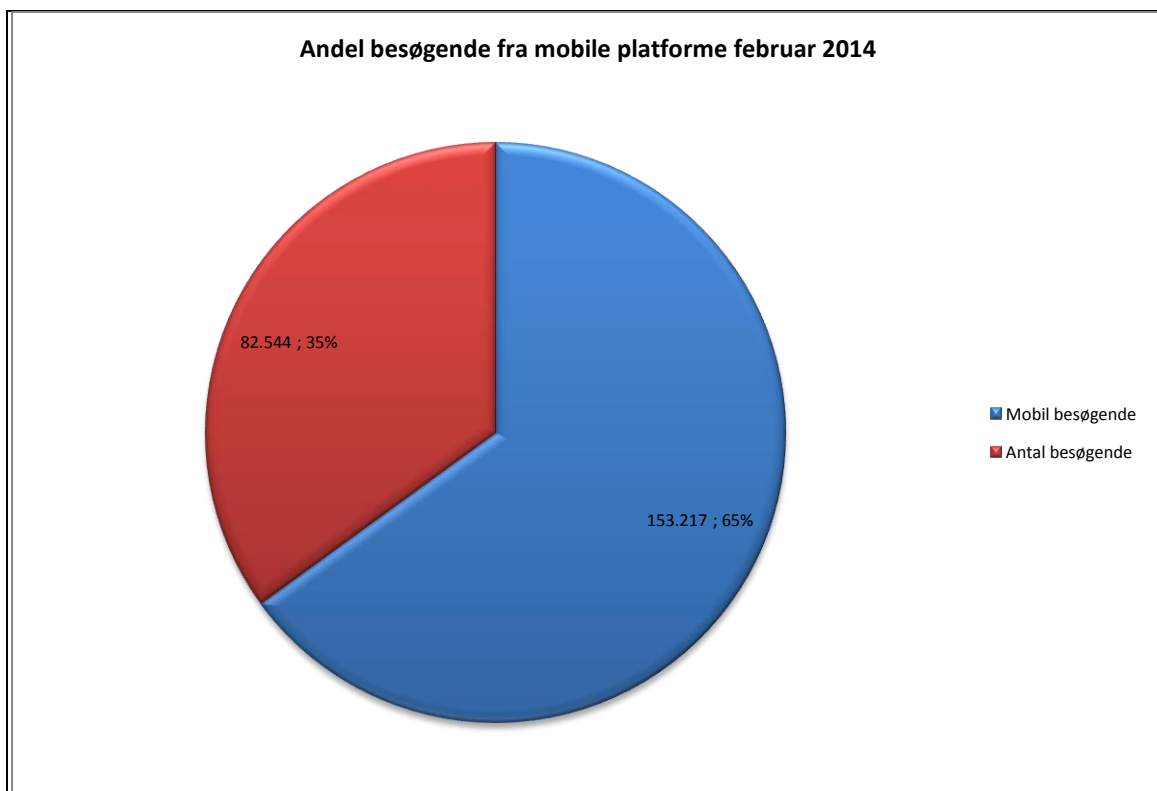

Statistik for anvendelsen af Netlydbog.dk Februar 2014

Besøg på Netlydbog.dk

Antal besøg på websitet Netlydbog.dk fordelt på måneder.

Antal lån /akkumulerede lån

Antal lån og akkumulerede lån fordelt på måneder.

Brugere

Unikke brugere fordelt på måneder.

Titler

Antal titler fordelt på måneder.

Andel besøgende fra mobile platforme pr. måned

Andel besøgende fra mobile platforme

Mobil andel af besøgende februar 2014.

Fordeling af besøgende på mobile operativsystemer pr. måned