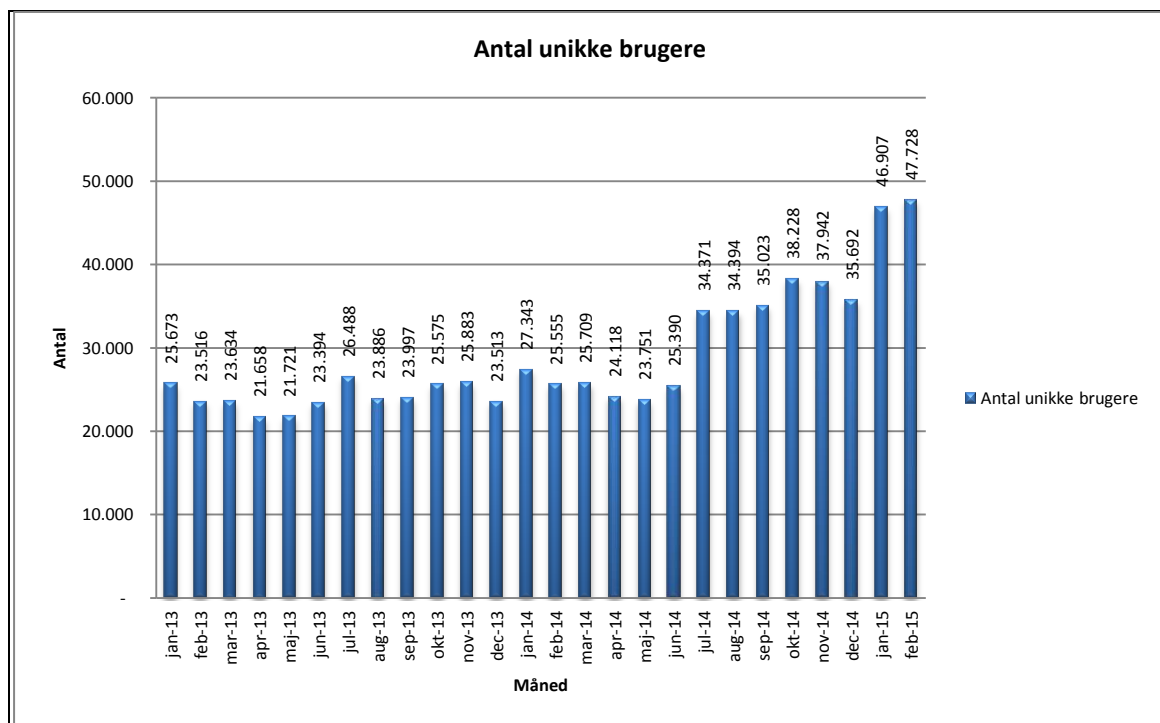

Brugere

Unikke brugere fordelt på måneder.