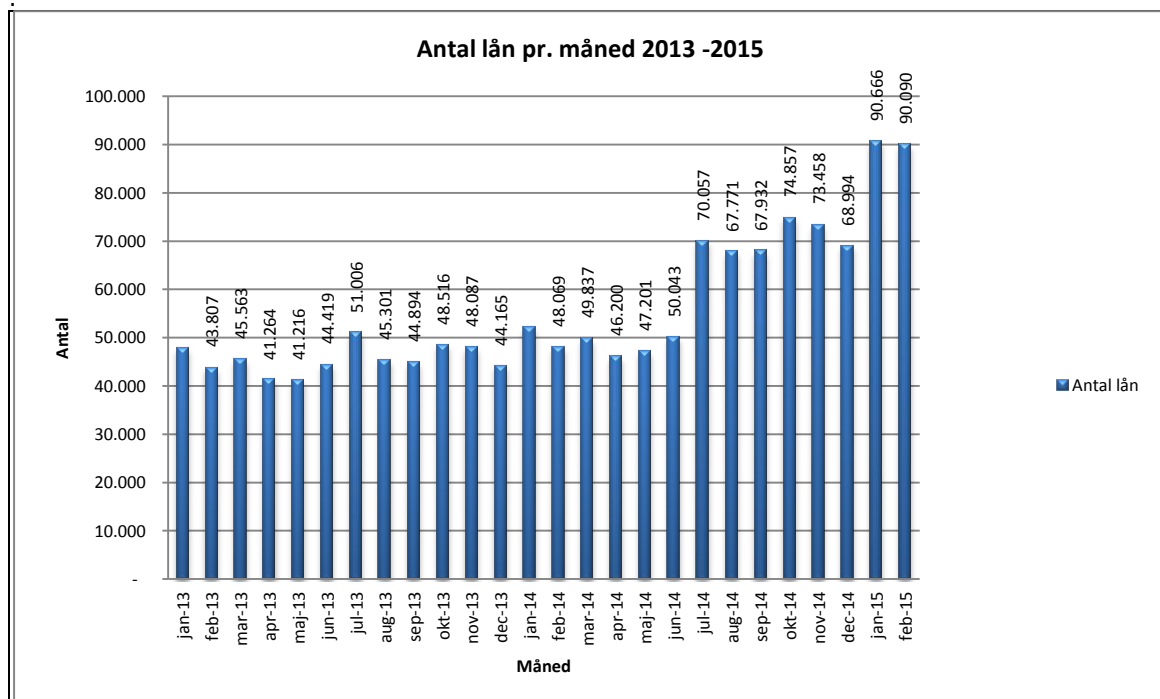

## Statistik for anvendelsen af Netlydbog Februar 2015

Målingerne af antal lån samt unikke brugere indeholder tal for anvendelsen af apps og websitet.

### Antal lån /akkumulerede lån fordelt på måneder.