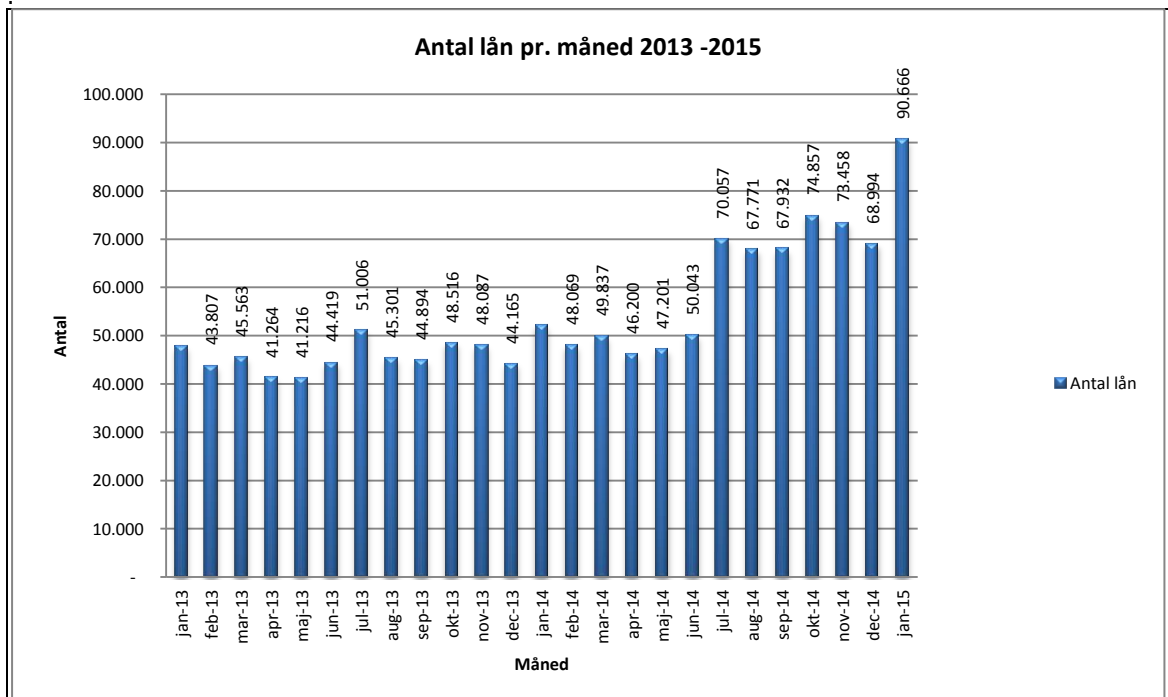

Statistik for anvendelsen af Netlydbog Januar 2015

Målingerne af antal lån samt unikke brugere indeholder tal for anvendelsen af apps og websitet.

Antal lån /akkumulerede lån fordelt på måneder.

Brugere

Unikke brugere fordelt på måneder.

Titler

Antal titler fordelt på måneder.

Overview over de enkelte bibliotekers forbrug af Netlydbog i januar 2015

Bibliotek	Antal lån	Unikke brugere
Albertslund Bibliotek	501	255
Allerød Biblioteker	418	260
Assens Bibliotekerne	358	263
Ballerup Bibliotek	701	419
Billund Bibliotek	417	212
Bornholm Bibliotek	638	289
Brøndby Bibliotek	454	216
Brønderslev Bibliotek	494	242
Býarbókasavnið	120	67
Dragør Bibliotek	139	98
Egedal Bibliotek	568	364
Esbjerg Bibliotek	1.477	839
Favrskov Bibliotek	1.201	560
Faxe Bibliotek	530	267
Fredensborg Bibliotek	475	276
Fredericia Bibliotek	882	463
Frederiksberg Bibliotek	1.990	1.034
Frederikshavn Bibliotek	832	430
Frederikssund Bibliotek	831	399