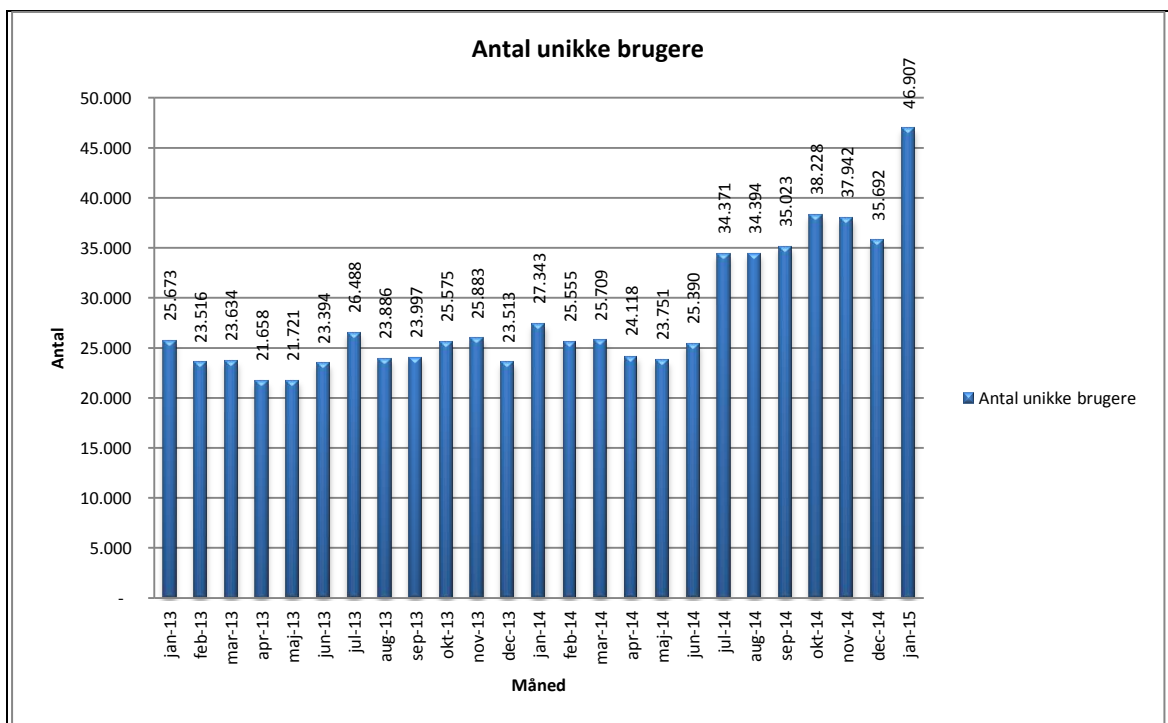

Statistik for anvendelsen af Netlydbog Januar 2015

Målingerne af antal lån samt unikke brugere indeholder tal for anvendelsen af apps og websitet.

Antal lån /akkumulerede lån fordelt på måneder.

Brugere

Unikke brugere fordelt på måneder.