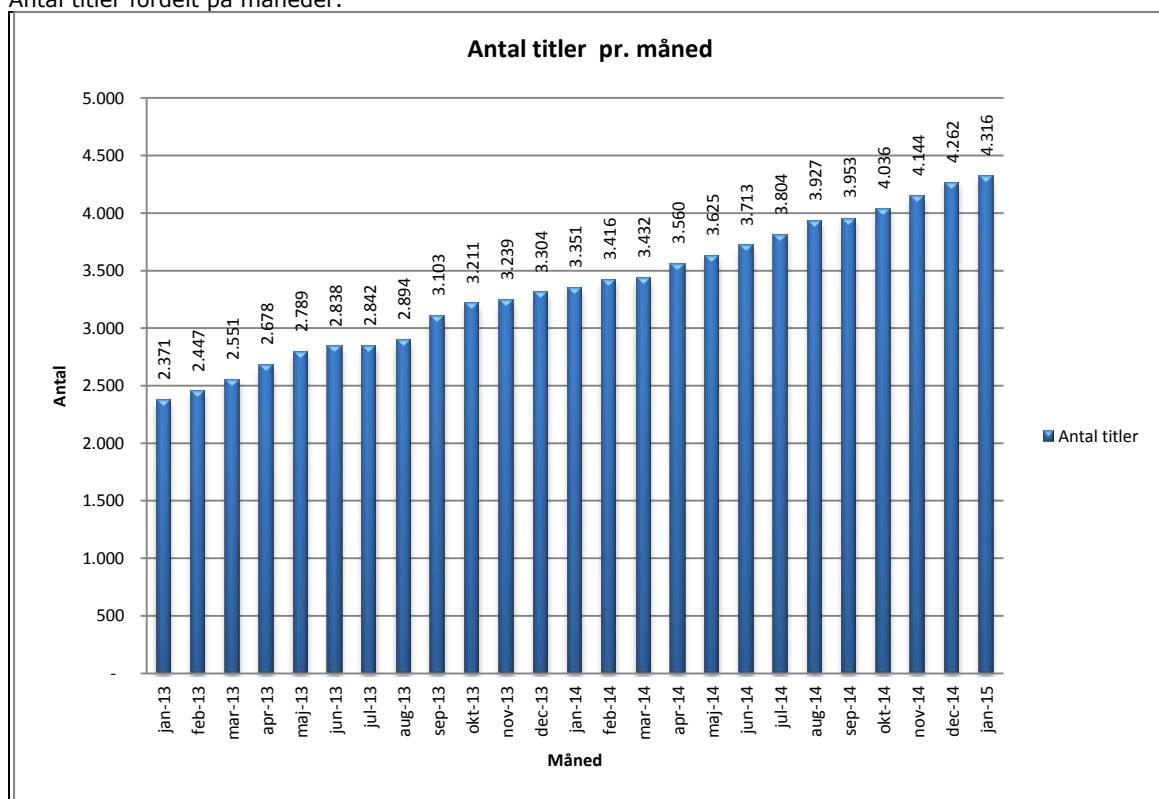

Titler

Antal titler fordelt på måneder.

Overview over de enkelte bibliotekers forbrug af Netlydbog i januar 2015

Bibliotek	Antal lån	Unikke brugere
Albertslund Bibliotek	501	255
Allerød Biblioteker	418	260
Assens Bibliotekerne	358	263
Ballerup Bibliotek	701	419
Billund Bibliotek	417	212
Bornholm Bibliotek	638	289
Brøndby Bibliotek	454	216
Brønderslev Bibliotek	494	242
Býarbókasavnið	120	67
Dragør Bibliotek	139	98
Egedal Bibliotek	568	364
Esbjerg Bibliotek	1.477	839
Favrskov Bibliotek	1.201	560
Faxe Bibliotek	530	267
Fredensborg Bibliotek	475	276
Fredericia Bibliotek	882	463
Frederiksberg Bibliotek	1.990	1.034
Frederikshavn Bibliotek	832	430
Frederikssund Bibliotek	831	399