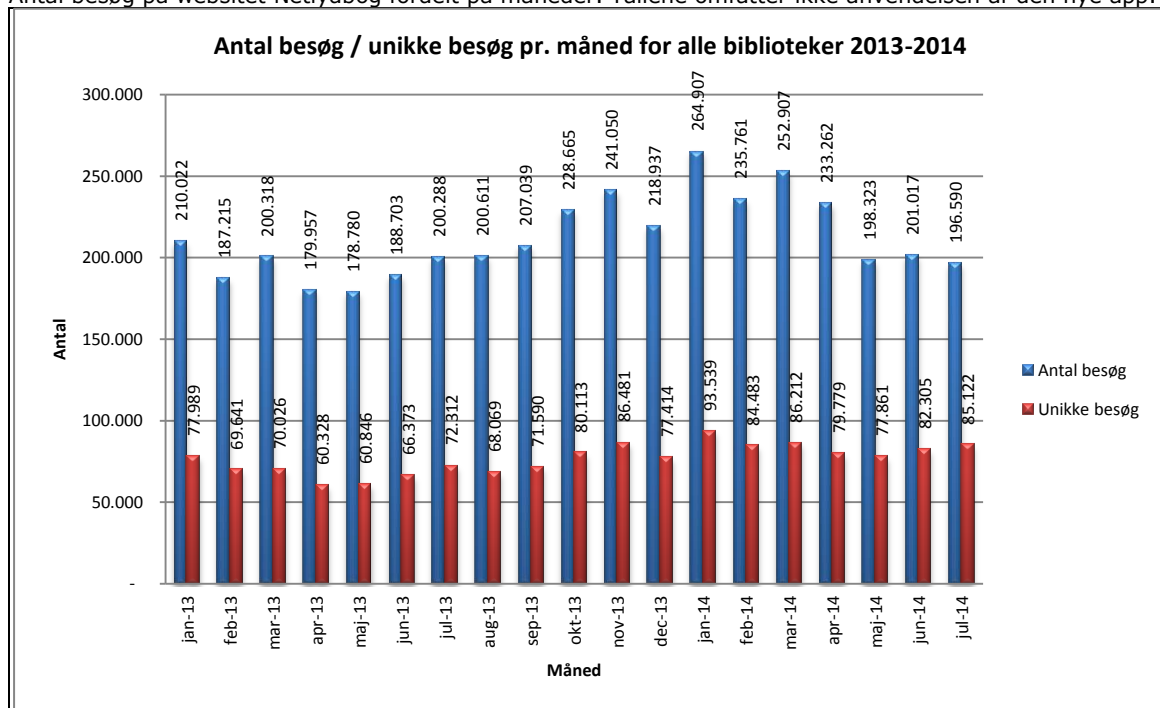

Statistik for anvendelsen af Netlydbog Juli 2014

Målingerne af antal besøgende på Netlydbog omfatter ikke besøgende via den nye app til iPhone og iPad, der blev lanceret juli 2014. Målingerne af antal lån samt unikke brugere indeholder tal for anvendelsen af den nye app.

Besøg på Netlydbog

Antal besøg på websitet Netlydbog fordelt på måneder. Tallene omfatter ikke anvendelsen af den nye app.

Antal lån /akkumulerede lån fordelt på måneder.

Tallene omfatter anvendelsen af den nye app.