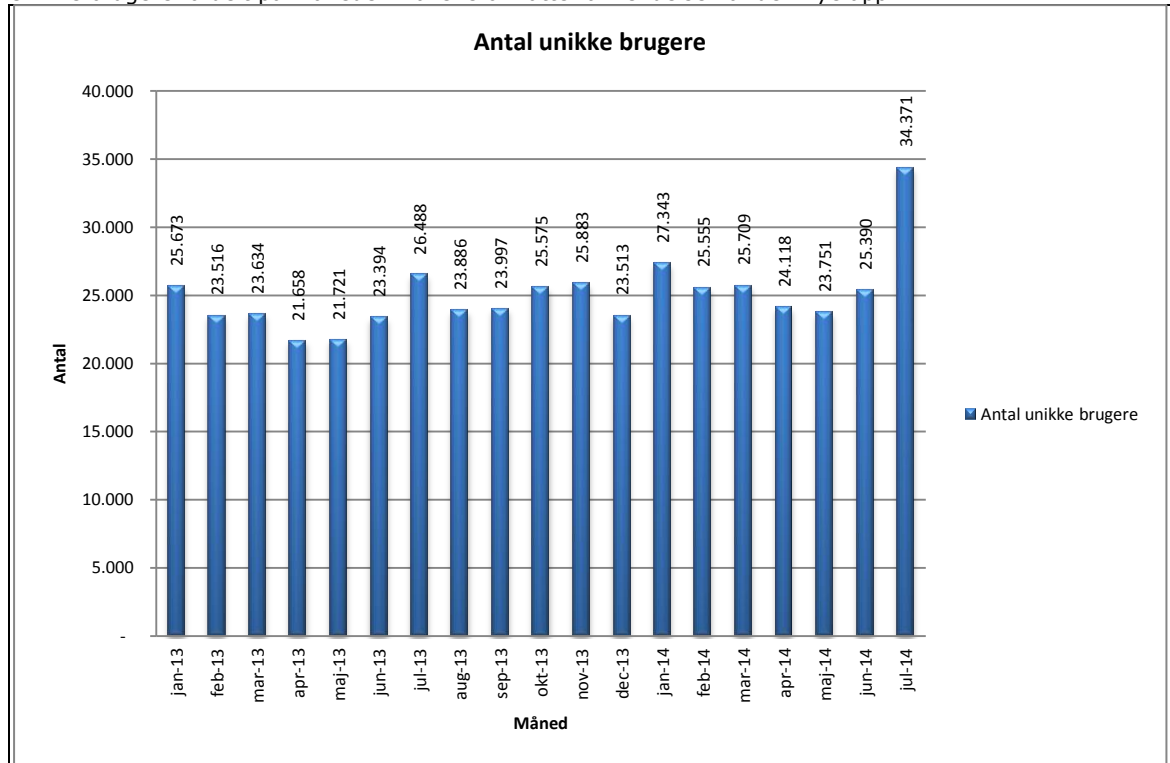

Statistik for anvendelsen af Netlydbog Juli 2014

Målingerne af antal besøgende på Netlydbog omfatter ikke besøgende via den nye app til iPhone og iPad, der blev lanceret juli 2014. Målingerne af antal lån samt unikke brugere indeholder tal for anvendelsen af den nye app.

Besøg på Netlydbog

Antal besøg på websitet Netlydbog fordelt på måneder. Tallene omfatter ikke anvendelsen af den nye app.

Antal lån /akkumulerede lån fordelt på måneder.

Tallene omfatter anvendelsen af den nye app.

Brugere

Unikke brugere fordelt på måneder. Tallene omfatter anvendelsen af den nye app.

Titler

Antal titler fordelt på måneder.

Andel besøgende fra mobile platforme pr. måned

Tallene omfatter ikke anvendelsen af den nye app.