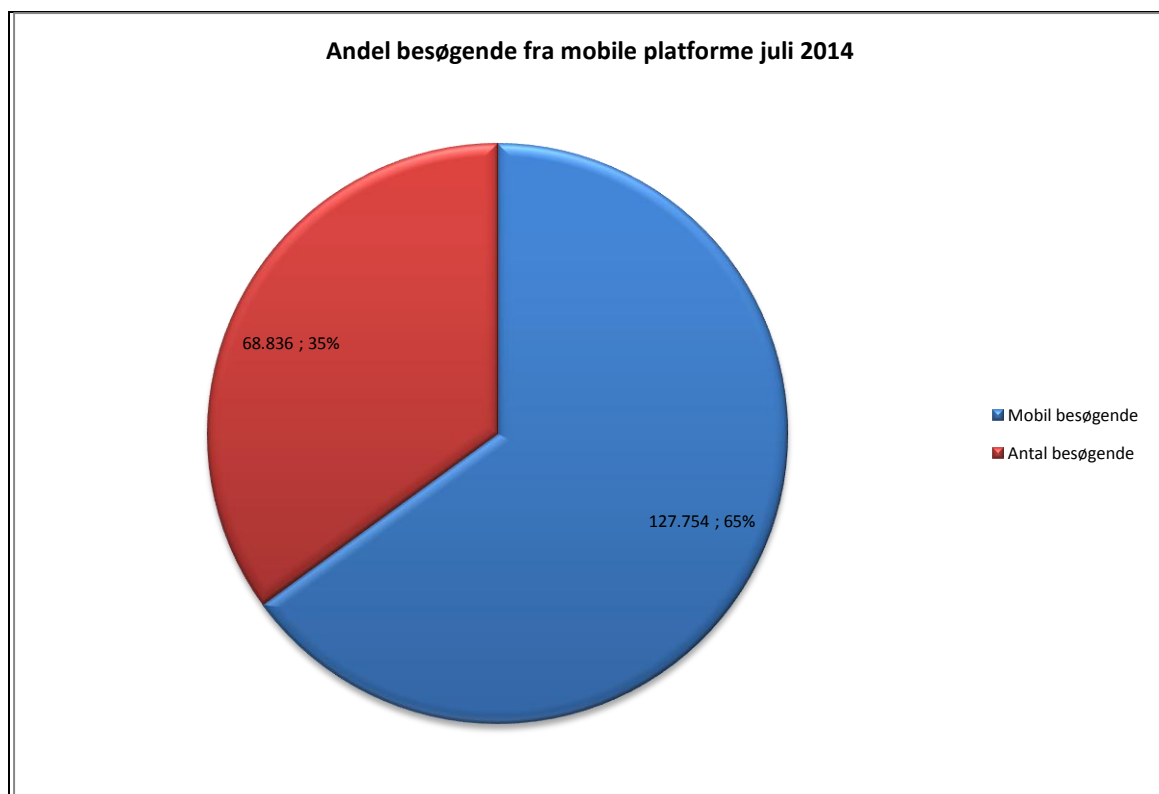

Besøg på Netlydbog

Antal besøg på websitet Netlydbog fordelt på måneder. Tallene omfatter ikke anvendelsen af den nye app.

Antal lån /akkumulerede lån fordelt på måneder.

Tallene omfatter anvendelsen af den nye app.

Brugere

Unikke brugere fordelt på måneder. Tallene omfatter anvendelsen af den nye app.

Titler

Antal titler fordelt på måneder.

Andel besøgende fra mobile platforme pr. måned

Tallene omfatter ikke anvendelsen af den nye app.

Andel besøgende fra mobile platforme

Mobil andel af besøgende juli 2014. Tallene omfatter ikke anvendelsen af den nye app.

Netlydbog

Fordeling af besøgende på mobile operativsystemer pr. måned

Tallene omfatter ikke anvendelsen af den nye app.