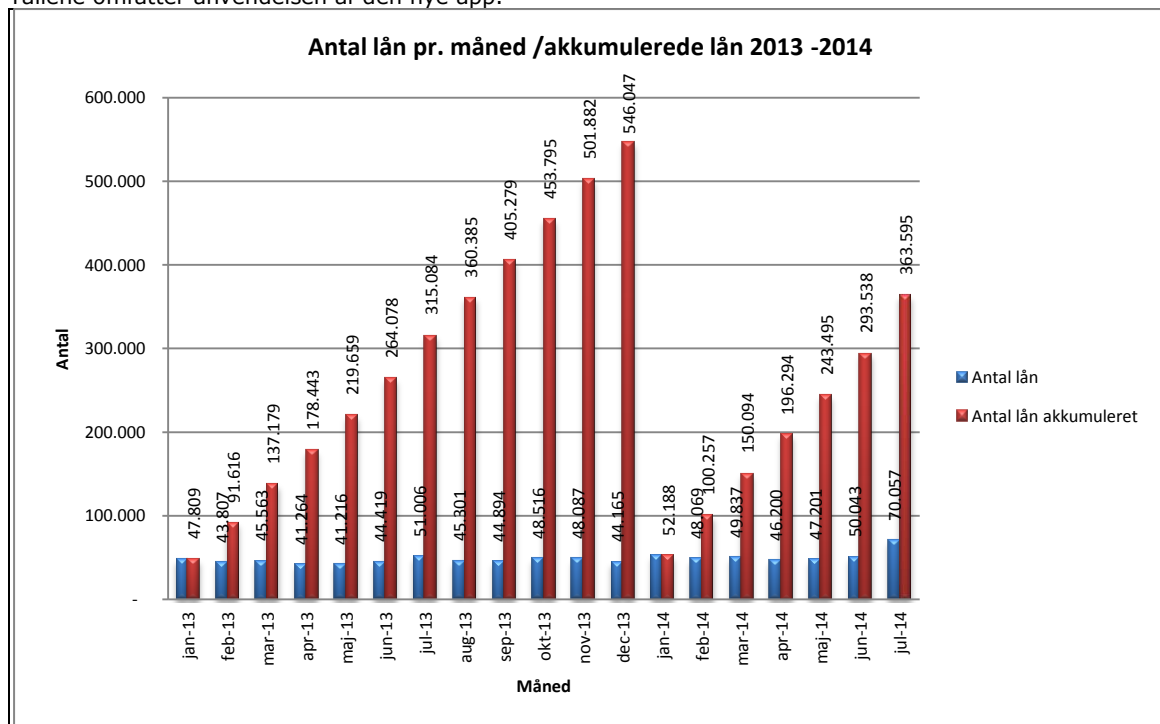

Statistik for anvendelsen af Netlydbog Juli 2014

Målingerne af antal besøgende på Netlydbog omfatter ikke besøgende via den nye app til iPhone og iPad, der blev lanceret juli 2014. Målingerne af antal lån samt unikke brugere indeholder tal for anvendelsen af den nye app.

Besøg på Netlydbog

Antal besøg på websitet Netlydbog fordelt på måneder. Tallene omfatter ikke anvendelsen af den nye app.

Antal lån /akkumulerede lån fordelt på måneder.

Tallene omfatter anvendelsen af den nye app.