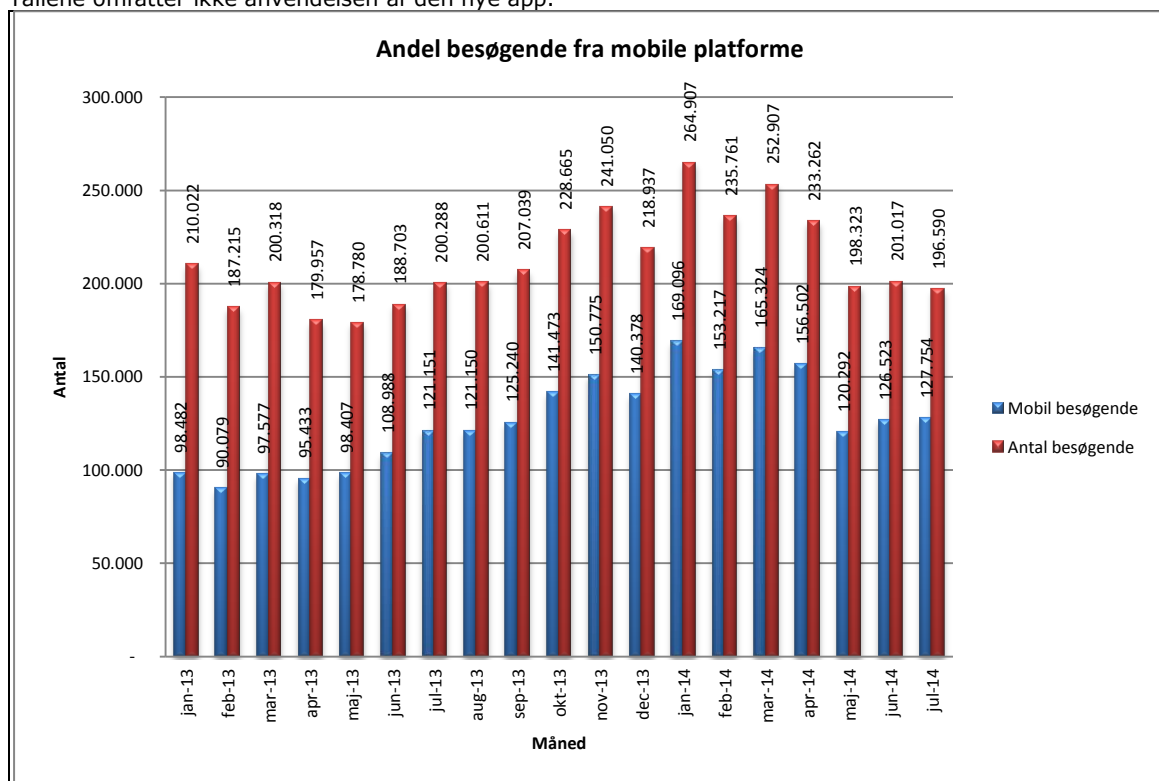

Statistik for anvendelsen af Netlydbog Juli 2014

Målingerne af antal besøgende på Netlydbog omfatter ikke besøgende via den nye app til iPhone og iPad, der blev lanceret juli 2014. Målingerne af antal lån samt unikke brugere indeholder tal for anvendelsen af den nye app.

Besøg på Netlydbog

Antal besøg på websitet Netlydbog fordelt på måneder. Tallene omfatter ikke anvendelsen af den nye app.

Antal lån /akkumulerede lån fordelt på måneder.

Tallene omfatter anvendelsen af den nye app.

Brugere

Unikke brugere fordelt på måneder. Tallene omfatter anvendelsen af den nye app.

Titler

Antal titler fordelt på måneder.

Andel besøgende fra mobile platforme pr. måned

Tallene omfatter ikke anvendelsen af den nye app.

Andel besøgende fra mobile platforme

Mobil andel af besøgende juli 2014. Tallene omfatter ikke anvendelsen af den nye app.

Netlydbog

Fordeling af besøgende på mobile operativsystemer pr. måned

Tallene omfatter ikke anvendelsen af den nye app.