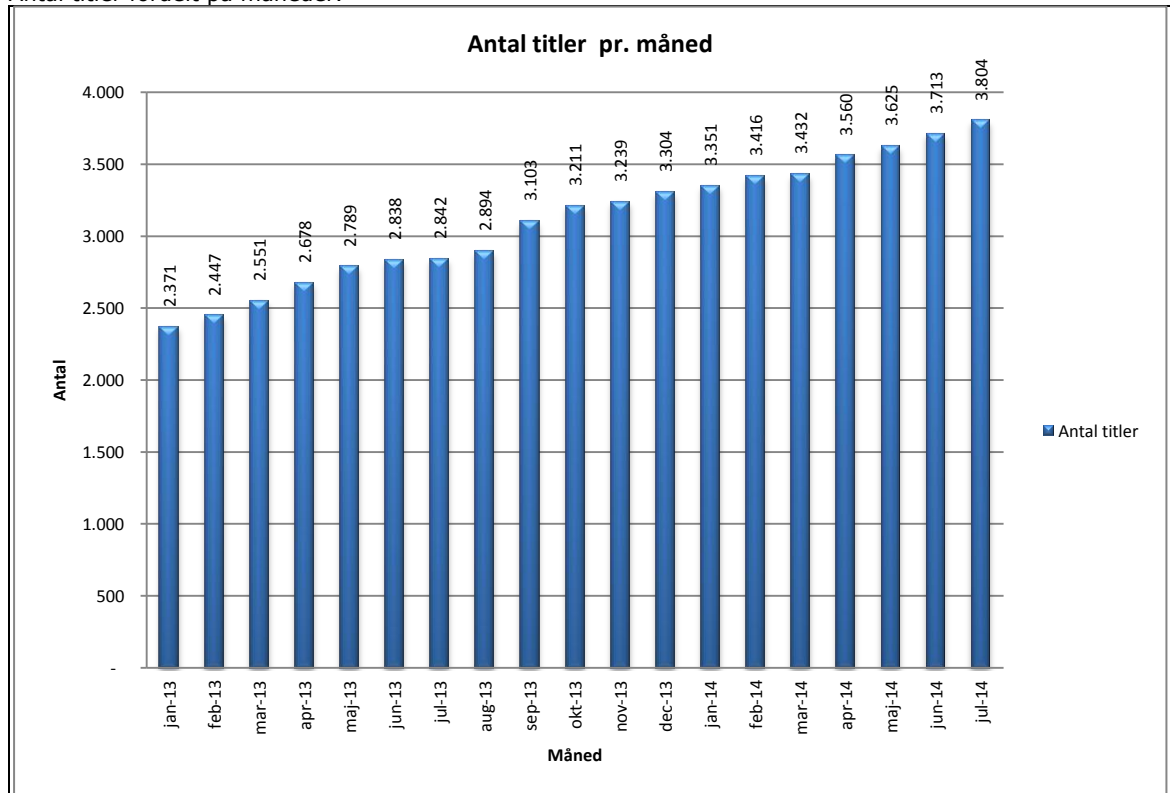

Besøg på Netlydbog

Antal besøg på websitet Netlydbog fordelt på måneder. Tallene omfatter ikke anvendelsen af den nye app.

Antal lån /akkumulerede lån fordelt på måneder.

Tallene omfatter anvendelsen af den nye app.

Brugere

Unikke brugere fordelt på måneder. Tallene omfatter anvendelsen af den nye app.

Titler

Antal titler fordelt på måneder.

Andel besøgende fra mobile platforme pr. måned

Tallene omfatter ikke anvendelsen af den nye app.