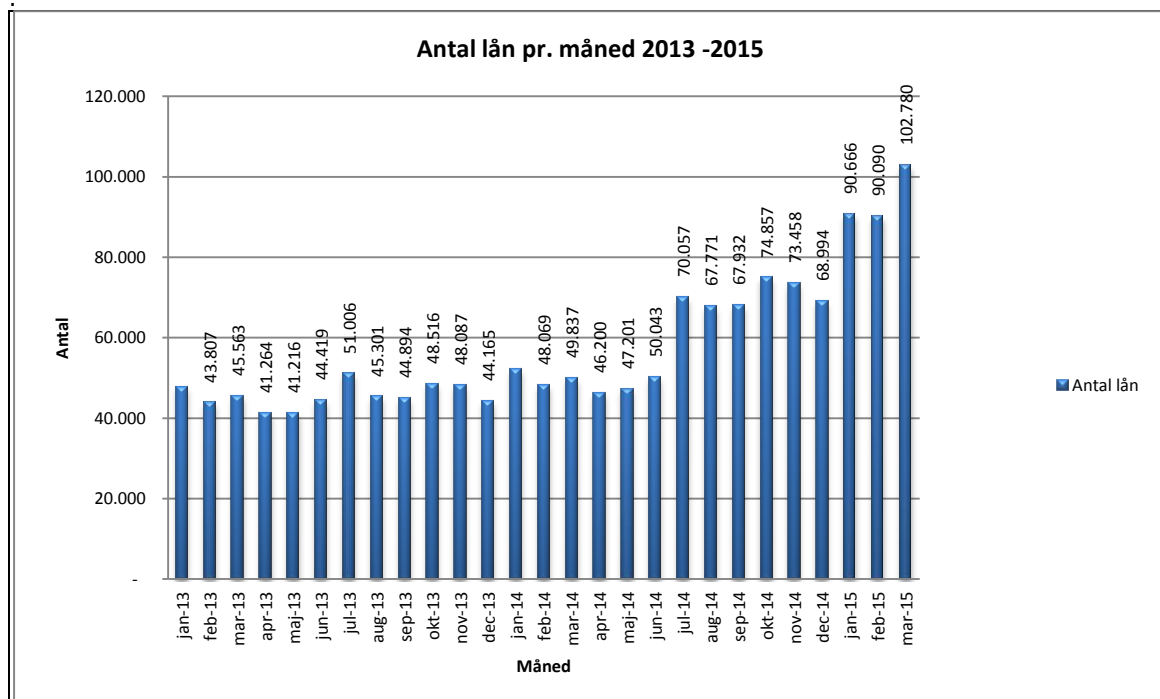

Statistik for anvendelsen af Netlydbog Marts 2015

Målingerne af antal lån samt unikke brugere indeholder tal for anvendelsen af apps og websitet.

Antal lån /akkumulerede lån fordelt på måneder.

Brugere

Unikke brugere fordelt på måneder.