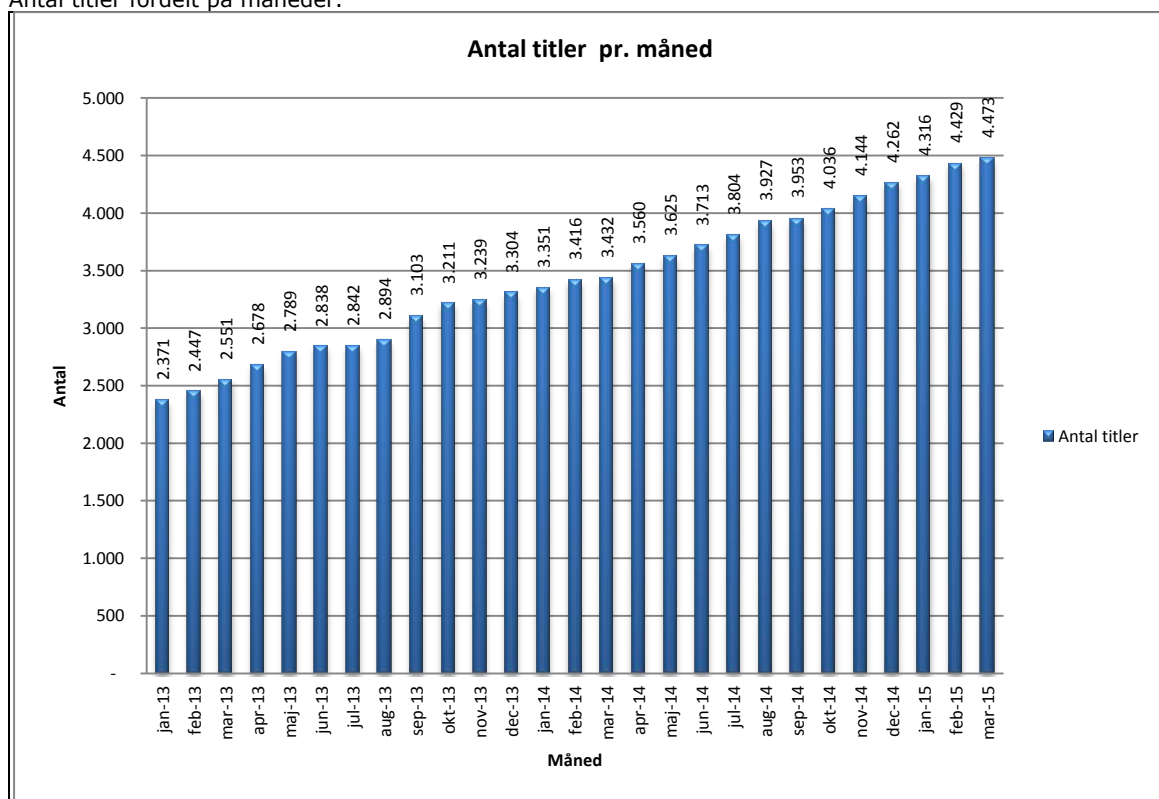

Netlydbog

Titler

Antal titler fordelt på måneder.

Overview over de enkelte bibliotekers forbrug af Netlydbog i marts 2015

Bibliotek	Antal lån	Unikke brugere
Albertslund Bibliotek	526	257
Allerød Biblioteker	417	278
Assens Bibliotekerne	384	271
Ballerup Bibliotek	869	506
Billund Bibliotek	470	241
Bornholm Bibliotek	671	320
Brøndby Bibliotek	466	234
Brønderslev Bibliotek	516	265
Býarbókasavnið	100	58
Dragør Bibliotek	145	102
Egedal Bibliotek	571	391
Esbjerg Bibliotek	1.470	910
Favrskov Bibliotek	1.462	670
Faxe Bibliotek	539	257
Fredensborg Bibliotek	634	381
Fredericia Bibliotek	1.007	544
Frederiksberg Bibliotek	2.220	1.150
Frederikshavn Bibliotek	717	381
Frederikssund Bibliotek	801	430