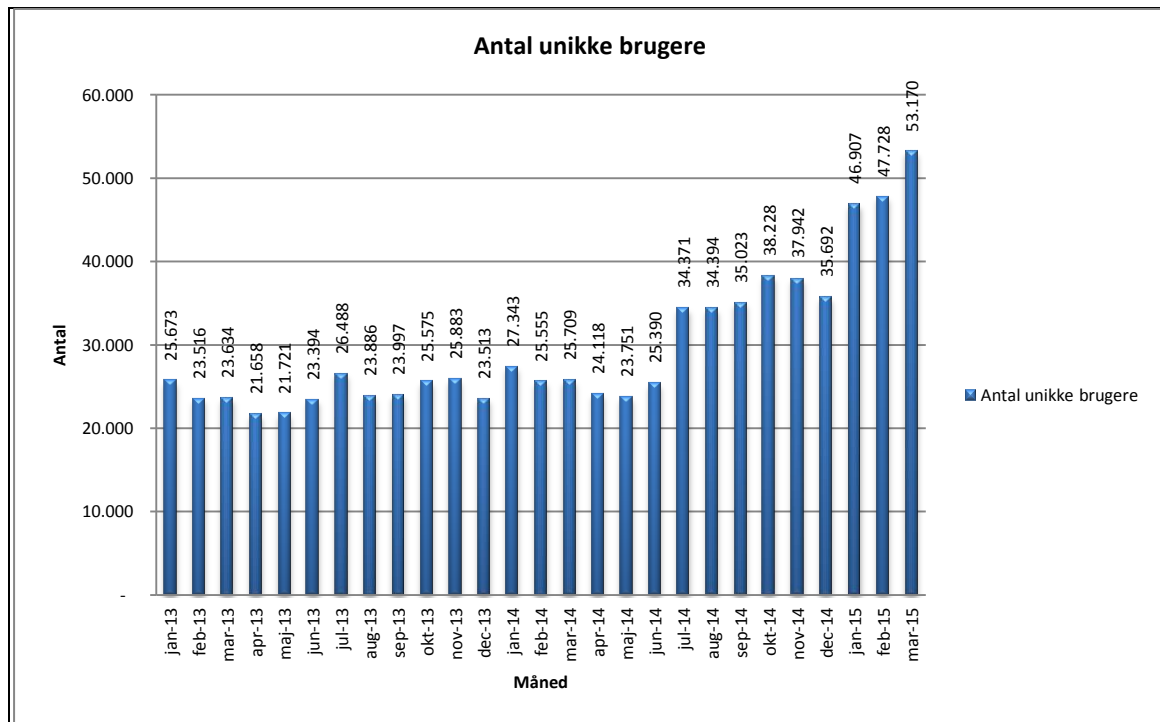

Statistik for anvendelsen af Netlydbog Marts 2015

Målingerne af antal lån samt unikke brugere indeholder tal for anvendelsen af apps og websitet.

Antal lån /akkumulerede lån fordelt på måneder.

Brugere

Unikke brugere fordelt på måneder.

Netlydbog

Titler

Antal titler fordelt på måneder.

Overview over de enkelte bibliotekers forbrug af Netlydbog i marts 2015

Bibliotek	Antal lån	Unikke brugere
Albertslund Bibliotek	526	257
Allerød Biblioteker	417	278
Assens Bibliotekerne	384	271
Ballerup Bibliotek	869	506
Billund Bibliotek	470	241
Bornholm Bibliotek	671	320
Brøndby Bibliotek	466	234
Brønderslev Bibliotek	516	265
Býarbókasavnið	100	58
Dragør Bibliotek	145	102
Egedal Bibliotek	571	391
Esbjerg Bibliotek	1.470	910
Favrskov Bibliotek	1.462	670
Faxe Bibliotek	539	257
Fredensborg Bibliotek	634	381
Fredericia Bibliotek	1.007	544
Frederiksberg Bibliotek	2.220	1.150
Frederikshavn Bibliotek	717	381
Frederikssund Bibliotek	801	430