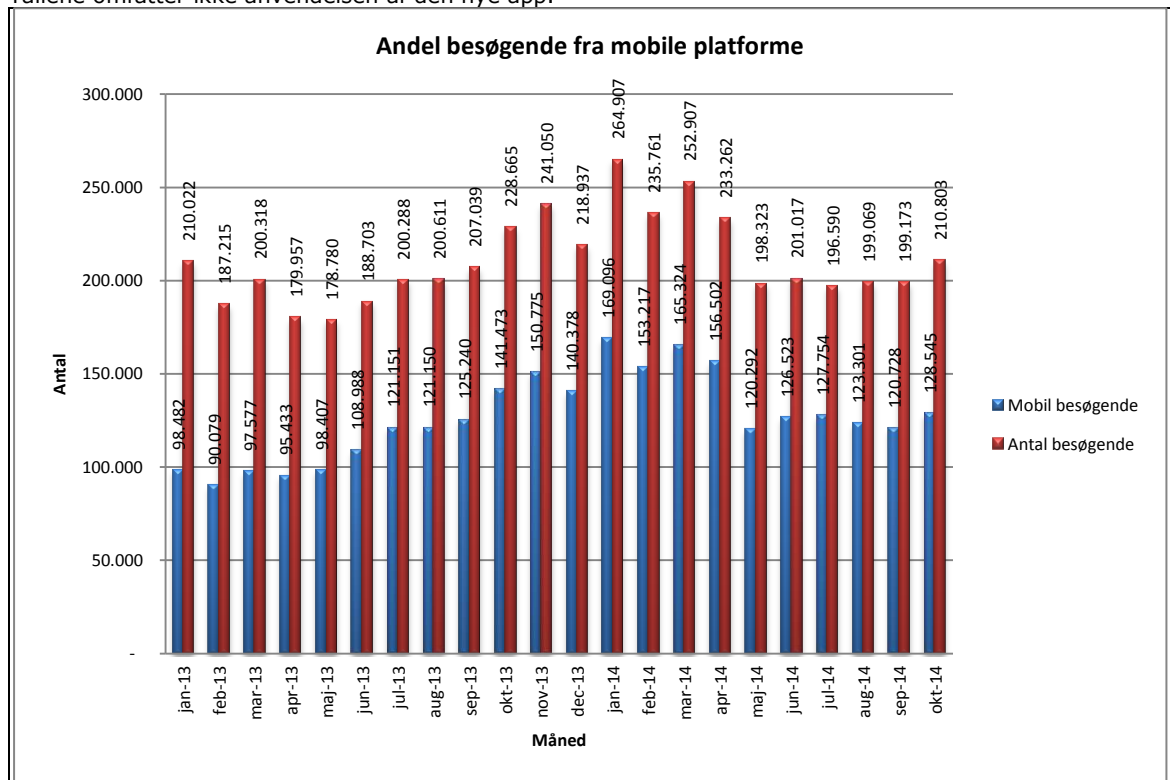

### Besøg på Netlydbog

Antal besøg på websitet Netlydbog fordelt på måneder. Tallene omfatter ikke anvendelsen af den nye app.

### Antal lån /akkumulerede lån fordelt på måneder.

Tallene omfatter anvendelsen af den nye app.

## Brugere

Unikke brugere fordelt på måneder. Tallene omfatter anvendelsen af den nye app.

## Andel besøgende fra mobile platforme pr. måned

Tallene omfatter ikke anvendelsen af den nye app.