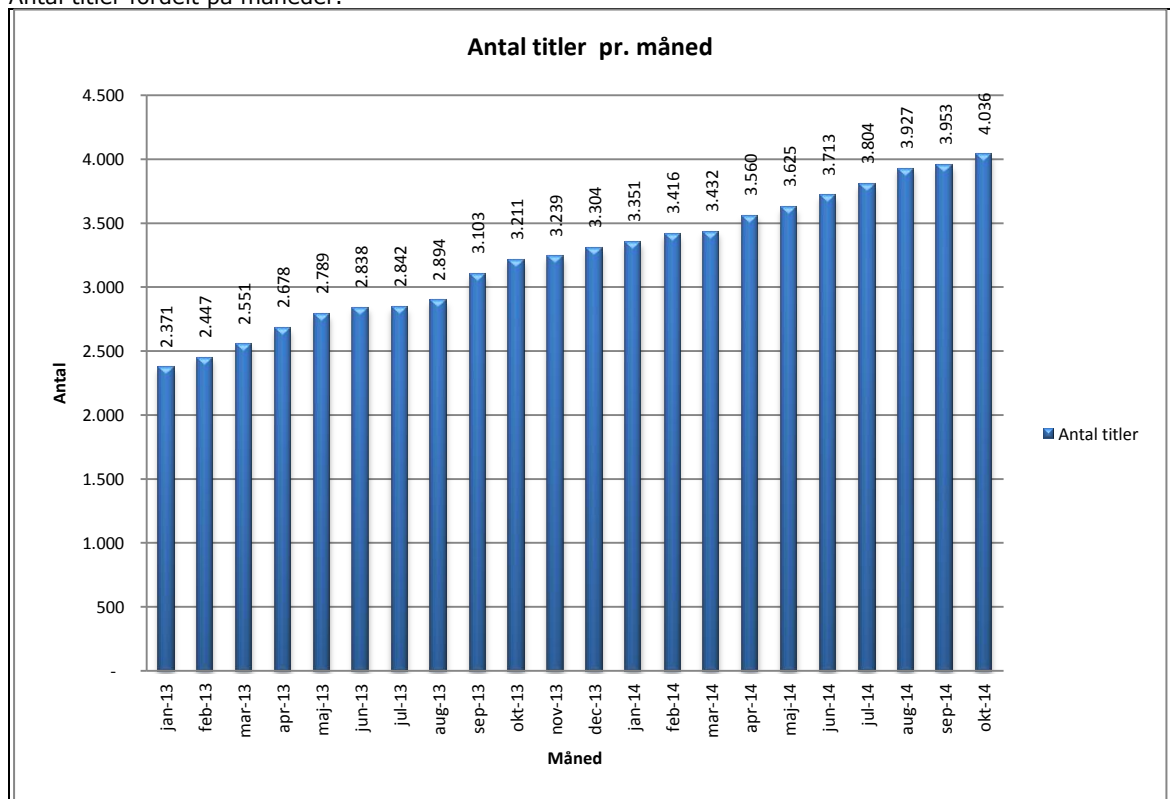

Titler

Antal titler fordelt på måneder.