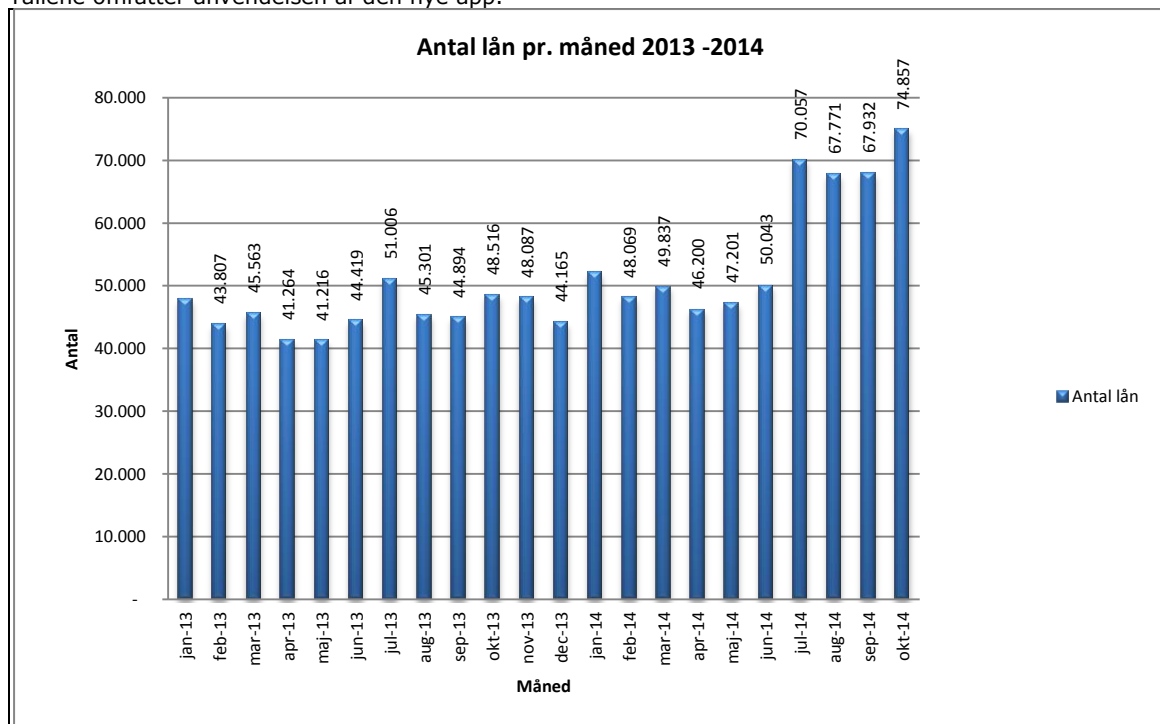

Antal lån /akkumulerede lån fordelt på måneder.

Tallene omfatter anvendelsen af den nye app.