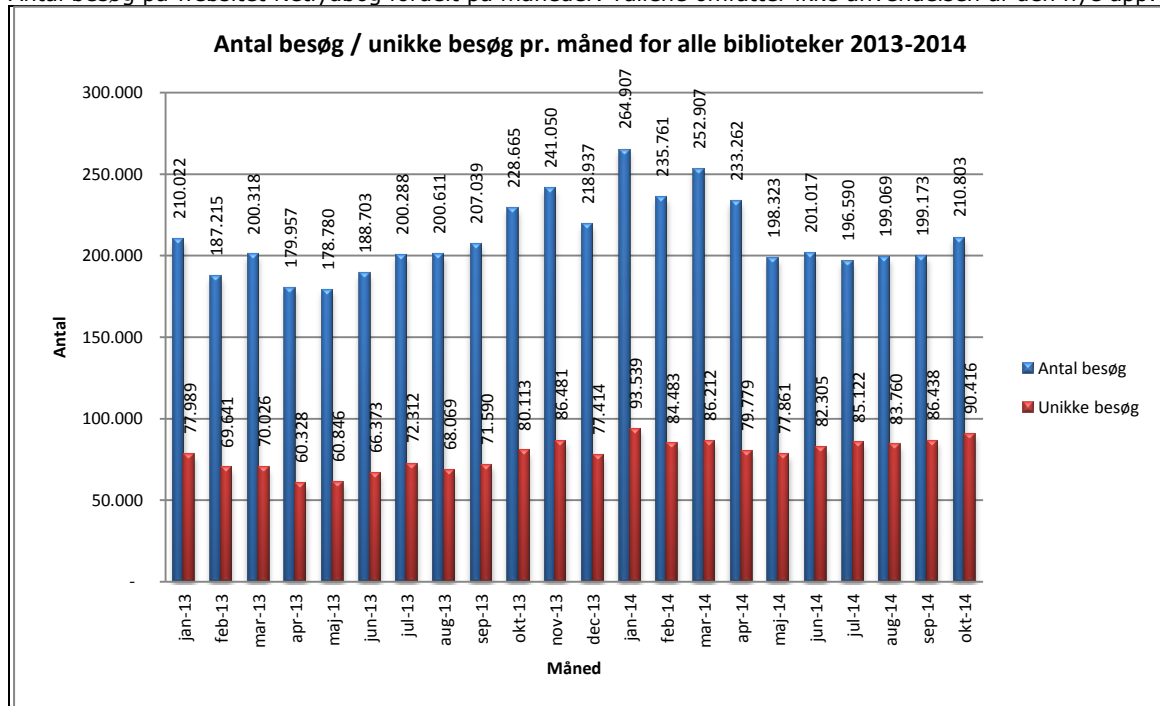

## Statistik for anvendelsen af Netlydbog Oktober 2014

Målingerne af antal besøgende på Netlydbog omfatter ikke besøgende via den nye app til iPhone og iPad, der blev lanceret juli 2014. Målingerne af antal lån samt unikke brugere indeholder tal for anvendelsen af den nye app.

### Besøg på Netlydbog

Antal besøg på websitet Netlydbog fordelt på måneder. Tallene omfatter ikke anvendelsen af den nye app.