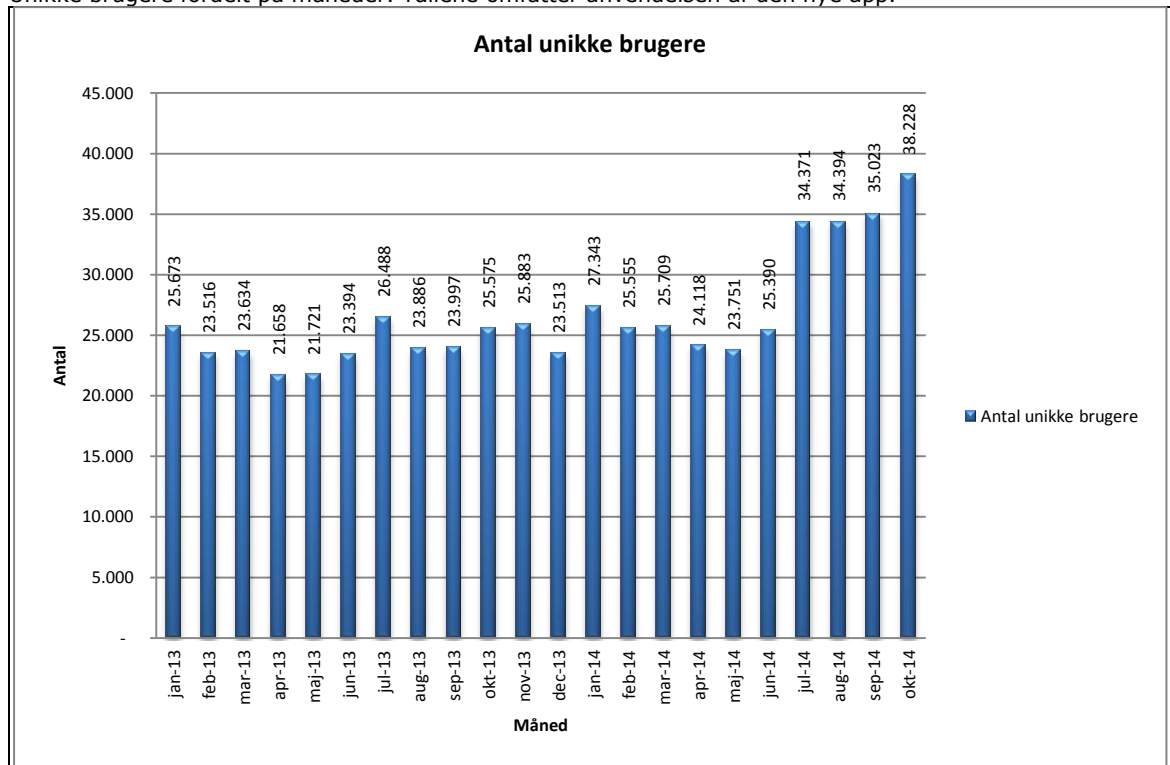

## Statistik for anvendelsen af Netlydbog Oktober 2014

Målingerne af antal besøgende på Netlydbog omfatter ikke besøgende via den nye app til iPhone og iPad, der blev lanceret juli 2014. Målingerne af antal lån samt unikke brugere indeholder tal for anvendelsen af den nye app.

### Besøg på Netlydbog

Antal besøg på websitet Netlydbog fordelt på måneder. Tallene omfatter ikke anvendelsen af den nye app.

### Antal lån /akkumulerede lån fordelt på måneder.

Tallene omfatter anvendelsen af den nye app.

## Brugere

Unikke brugere fordelt på måneder. Tallene omfatter anvendelsen af den nye app.