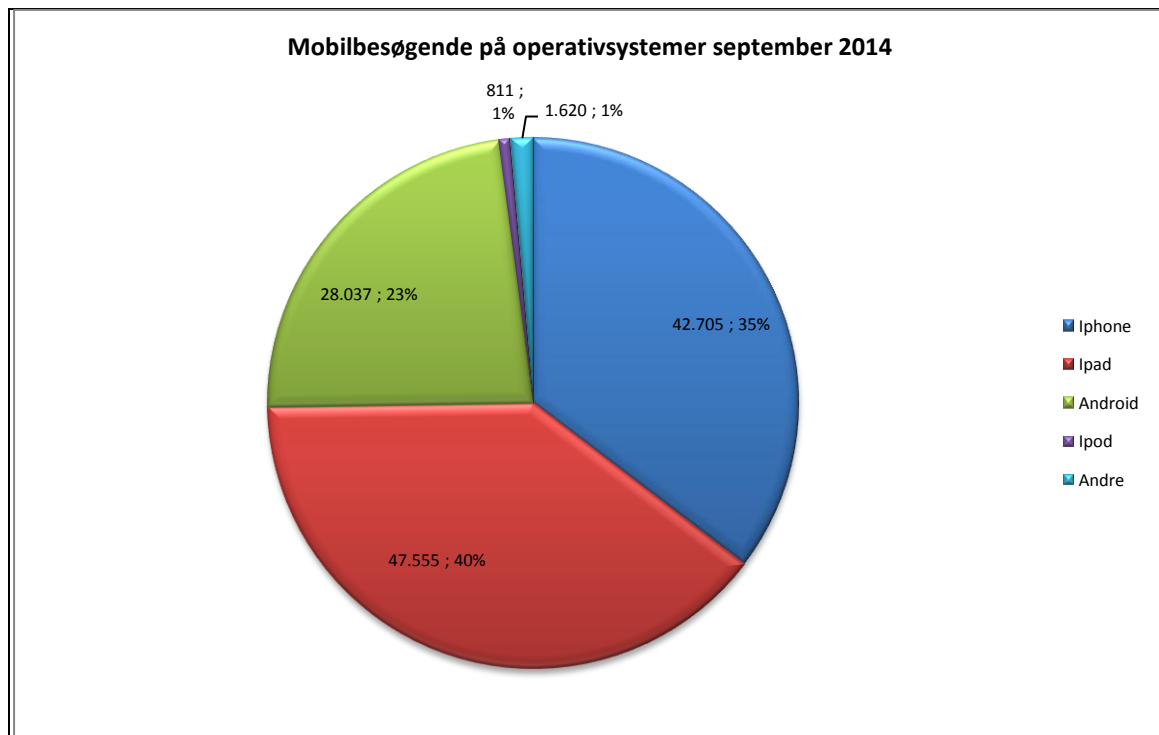

Besøg på Netlydbog

Antal besøg på websitet Netlydbog fordelt på måneder. Tallene omfatter ikke anvendelsen af den nye app.

Antal lån /akkumulerede lån fordelt på måneder.

Tallene omfatter anvendelsen af den nye app.

Brugere

Unikke brugere fordelt på måneder. Tallene omfatter anvendelsen af den nye app.

Titler

Antal titler fordelt på måneder.

Andel besøgende fra mobile platforme pr. måned

Tallene omfatter ikke anvendelsen af den nye app.

Andel besøgende fra mobile platforme

Mobil andel af besøgende september 2014. Tallene omfatter ikke anvendelsen af den nye app.

Fordeling af besøgende på mobile operativsystemer pr. måned

Tallene omfatter ikke anvendelsen af den nye app.