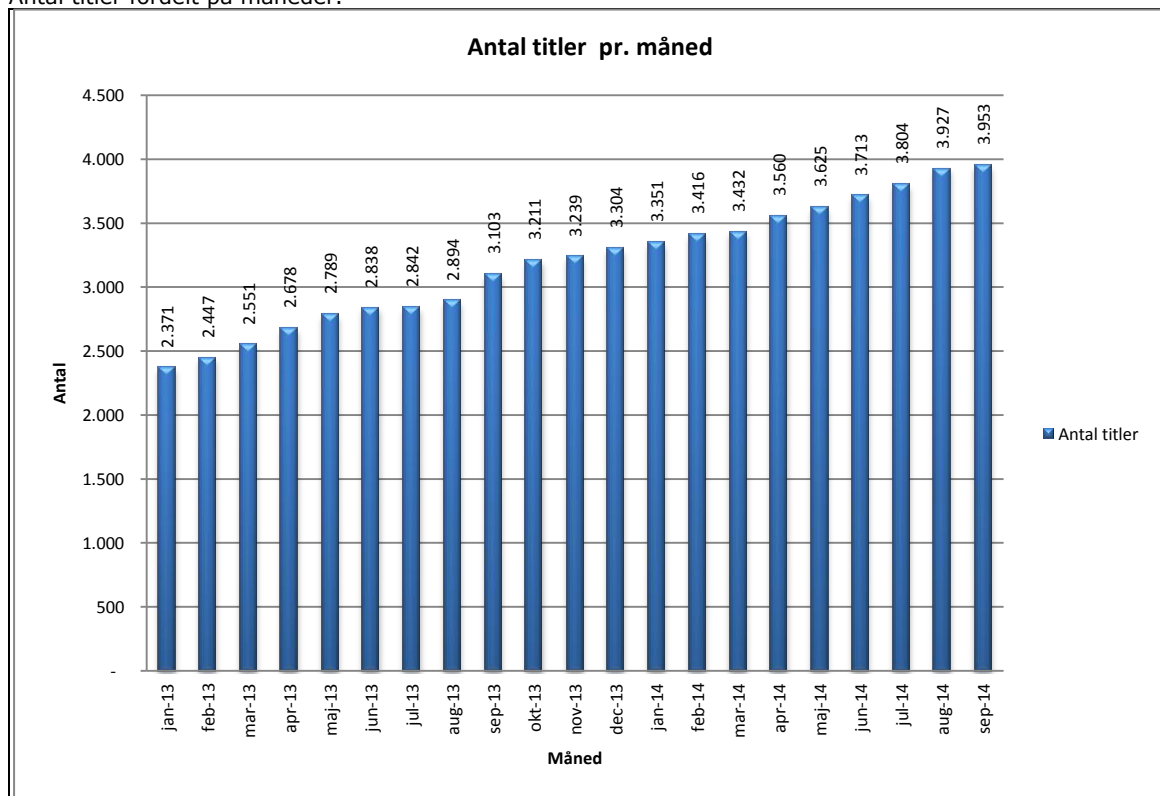

Titler

Antal titler fordelt på måneder.