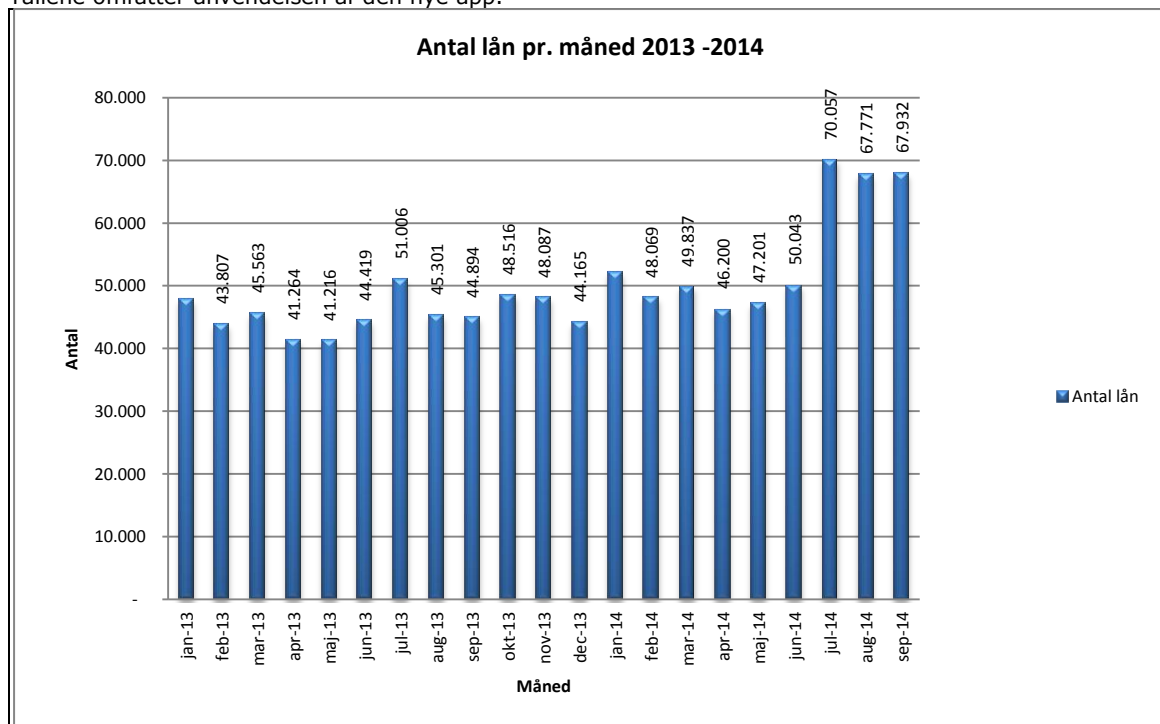

Statistik for anvendelsen af Netlydbog September 2014

Målingerne af antal besøgende på Netlydbog omfatter ikke besøgende via den nye app til iPhone og iPad, der blev lanceret juli 2014. Målingerne af antal lån samt unikke brugere indeholder tal for anvendelsen af den nye app.

Besøg på Netlydbog

Antal besøg på websitet Netlydbog fordelt på måneder. Tallene omfatter ikke anvendelsen af den nye app.

Antal lån /akkumulerede lån fordelt på måneder.

Tallene omfatter anvendelsen af den nye app.