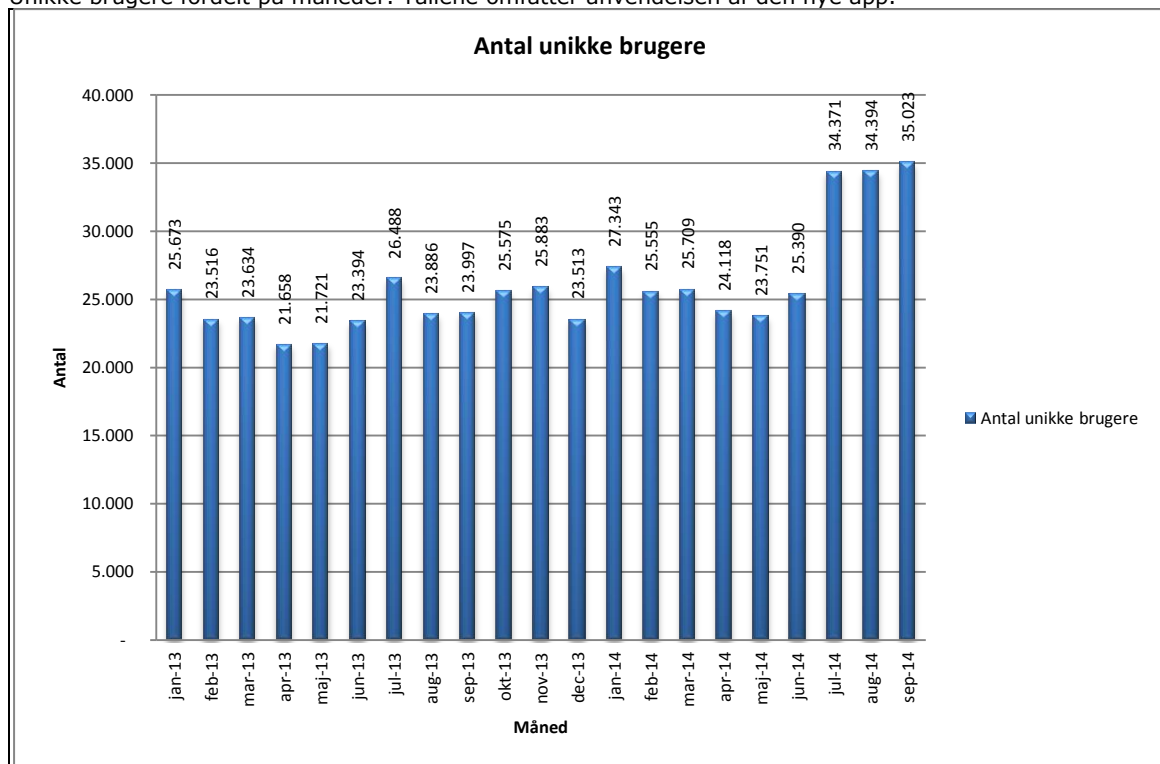

Statistik for anvendelsen af Netlydbog September 2014

Målingerne af antal besøgende på Netlydbog omfatter ikke besøgende via den nye app til iPhone og iPad, der blev lanceret juli 2014. Målingerne af antal lån samt unikke brugere indeholder tal for anvendelsen af den nye app.

Besøg på Netlydbog

Antal besøg på websitet Netlydbog fordelt på måneder. Tallene omfatter ikke anvendelsen af den nye app.

Antal lån /akkumulerede lån fordelt på måneder.

Tallene omfatter anvendelsen af den nye app.

Brugere

Unikke brugere fordelt på måneder. Tallene omfatter anvendelsen af den nye app.

Titler

Antal titler fordelt på måneder.

Andel besøgende fra mobile platforme pr. måned

Tallene omfatter ikke anvendelsen af den nye app.