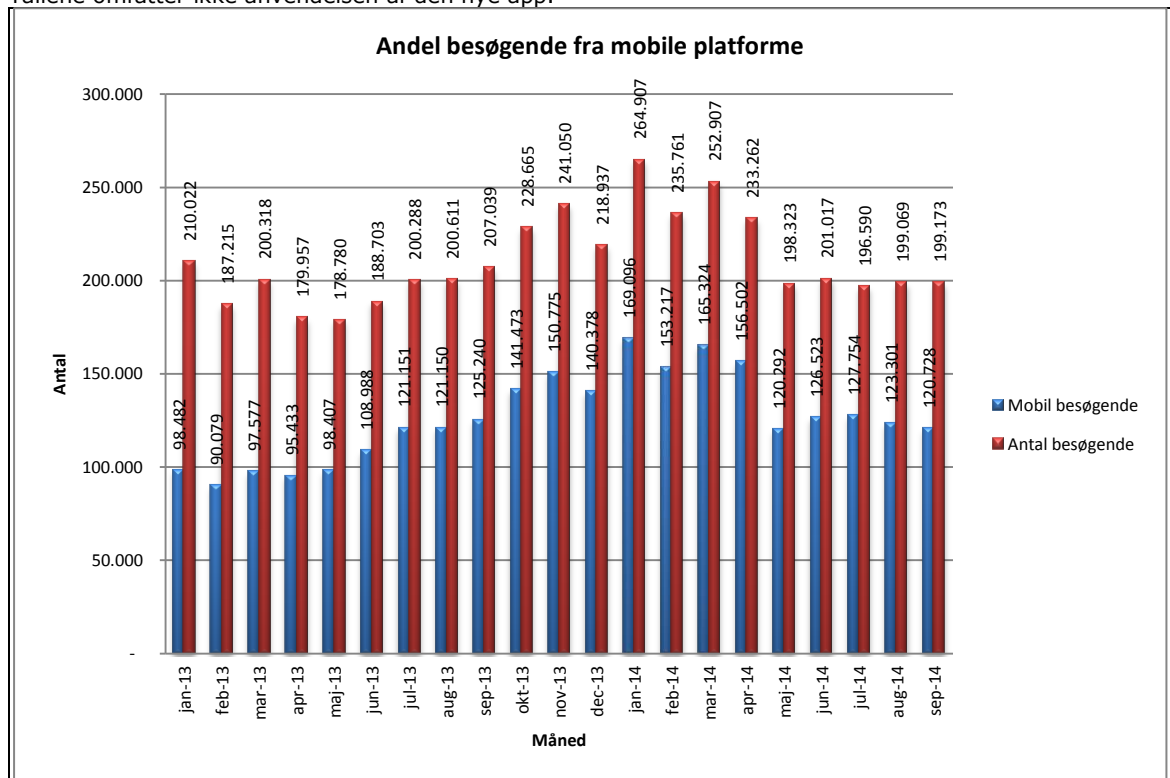

Statistik for anvendelsen af Netlydbog September 2014

Målingerne af antal besøgende på Netlydbog omfatter ikke besøgende via den nye app til iPhone og iPad, der blev lanceret juli 2014. Målingerne af antal lån samt unikke brugere indeholder tal for anvendelsen af den nye app.

Besøg på Netlydbog

Antal besøg på websitet Netlydbog fordelt på måneder. Tallene omfatter ikke anvendelsen af den nye app.

Antal lån /akkumulerede lån fordelt på måneder.

Tallene omfatter anvendelsen af den nye app.

Brugere

Unikke brugere fordelt på måneder. Tallene omfatter anvendelsen af den nye app.

Titler

Antal titler fordelt på måneder.

Andel besøgende fra mobile platforme pr. måned

Tallene omfatter ikke anvendelsen af den nye app.

Andel besøgende fra mobile platforme

Mobil andel af besøgende september 2014. Tallene omfatter ikke anvendelsen af den nye app.

Fordeling af besøgende på mobile operativsystemer pr. måned

Tallene omfatter ikke anvendelsen af den nye app.