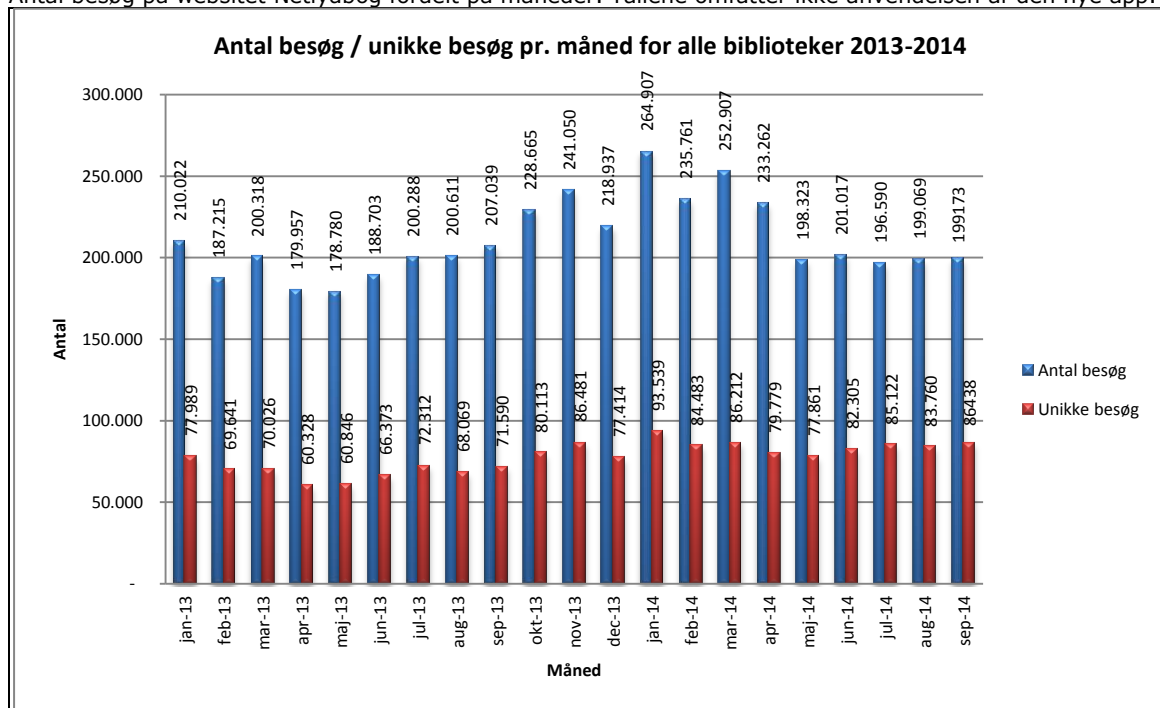

Statistik for anvendelsen af Netlydbog September 2014

Målingerne af antal besøgende på Netlydbog omfatter ikke besøgende via den nye app til iPhone og iPad, der blev lanceret juli 2014. Målingerne af antal lån samt unikke brugere indeholder tal for anvendelsen af den nye app.

Besøg på Netlydbog

Antal besøg på websitet Netlydbog fordelt på måneder. Tallene omfatter ikke anvendelsen af den nye app.

Antal lån /akkumulerede lån fordelt på måneder.

Tallene omfatter anvendelsen af den nye app.