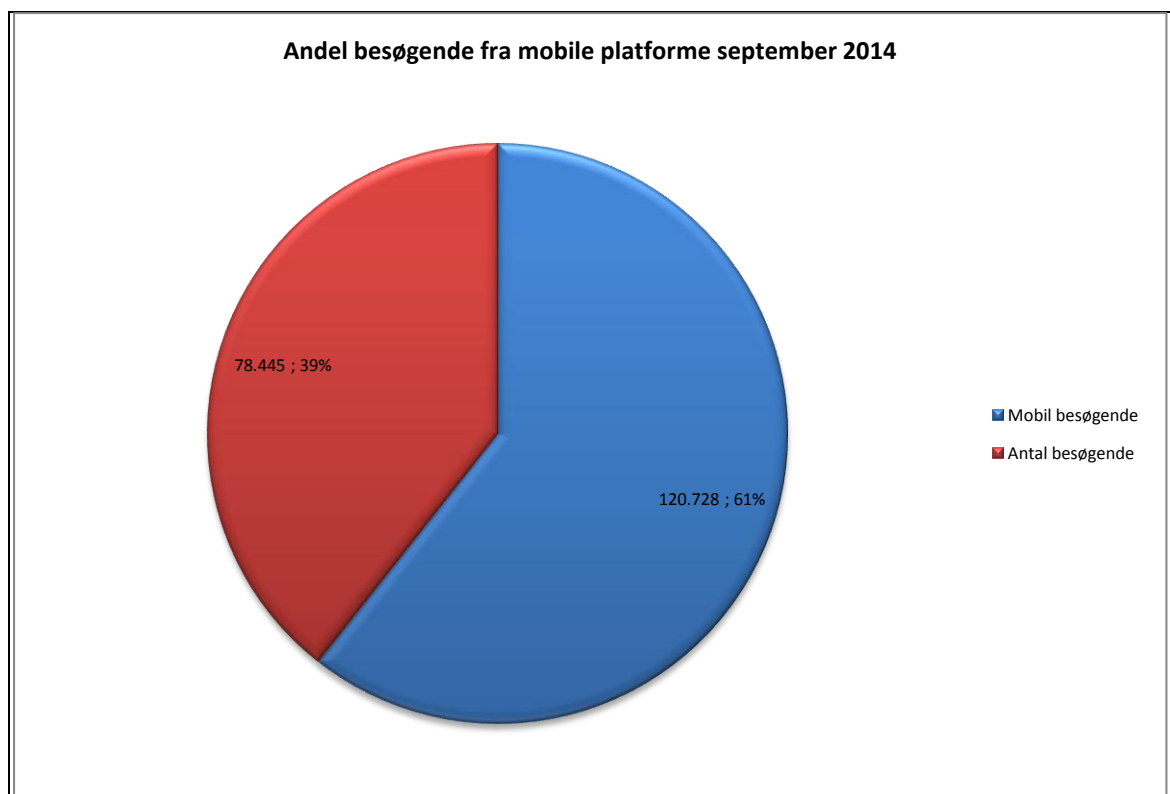

Besøg på Netlydbog

Antal besøg på websitet Netlydbog fordelt på måneder. Tallene omfatter ikke anvendelsen af den nye app.

Antal lån /akkumulerede lån fordelt på måneder.

Tallene omfatter anvendelsen af den nye app.

Brugere

Unikke brugere fordelt på måneder. Tallene omfatter anvendelsen af den nye app.

Titler

Antal titler fordelt på måneder.

Andel besøgende fra mobile platforme pr. måned

Tallene omfatter ikke anvendelsen af den nye app.

Andel besøgende fra mobile platforme

Mobil andel af besøgende september 2014. Tallene omfatter ikke anvendelsen af den nye app.

Fordeling af besøgende på mobile operativsystemer pr. måned

Tallene omfatter ikke anvendelsen af den nye app.