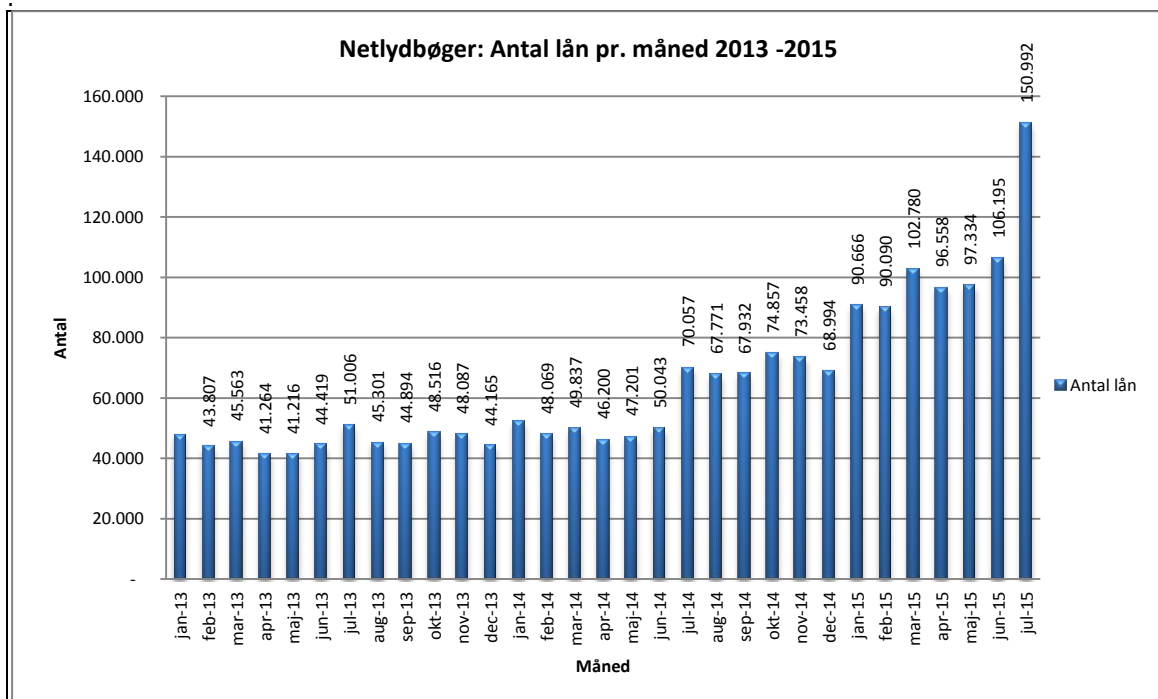

## Statistik for anvendelsen af Netlydbøger Juli 2015

Målingerne af antal lån samt unikke brugere indeholder tal for anvendelsen af apps og websitet.

### Antal lån /akkumulerede lån fordelt på måneder.