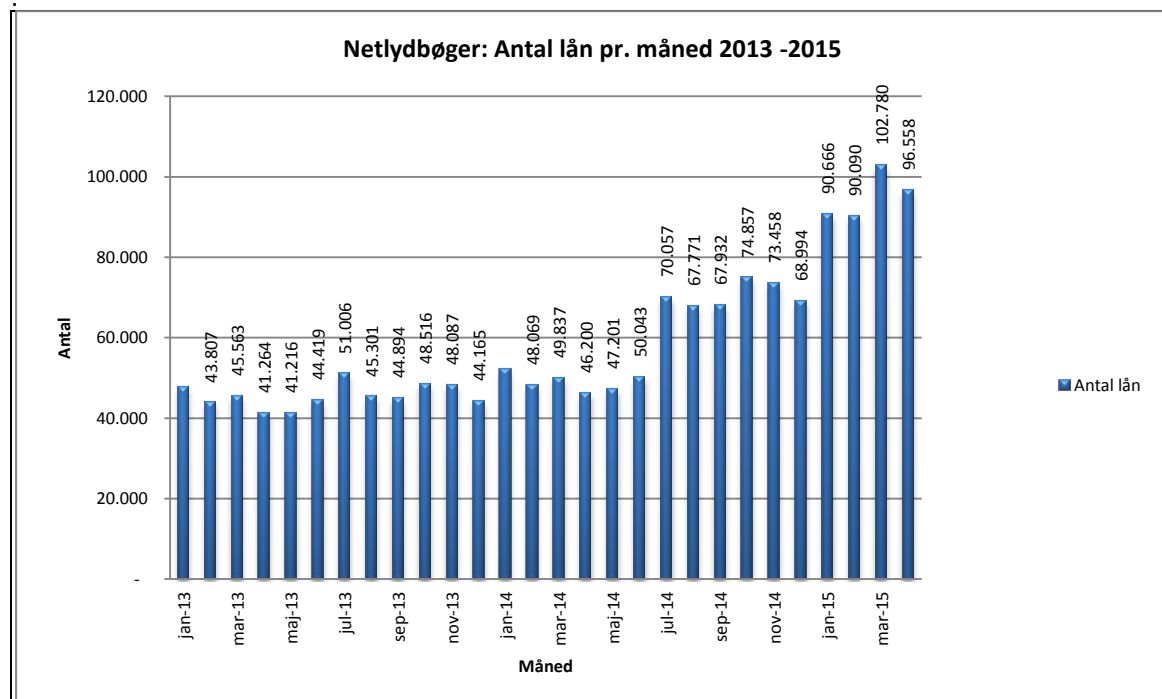

## Statistik for anvendelsen af Netlydbøger April 2015

Målingerne af antal lån samt unikke brugere indeholder tal for anvendelsen af apps og websitet.

### Antal lån /akkumulerede lån fordelt på måneder.