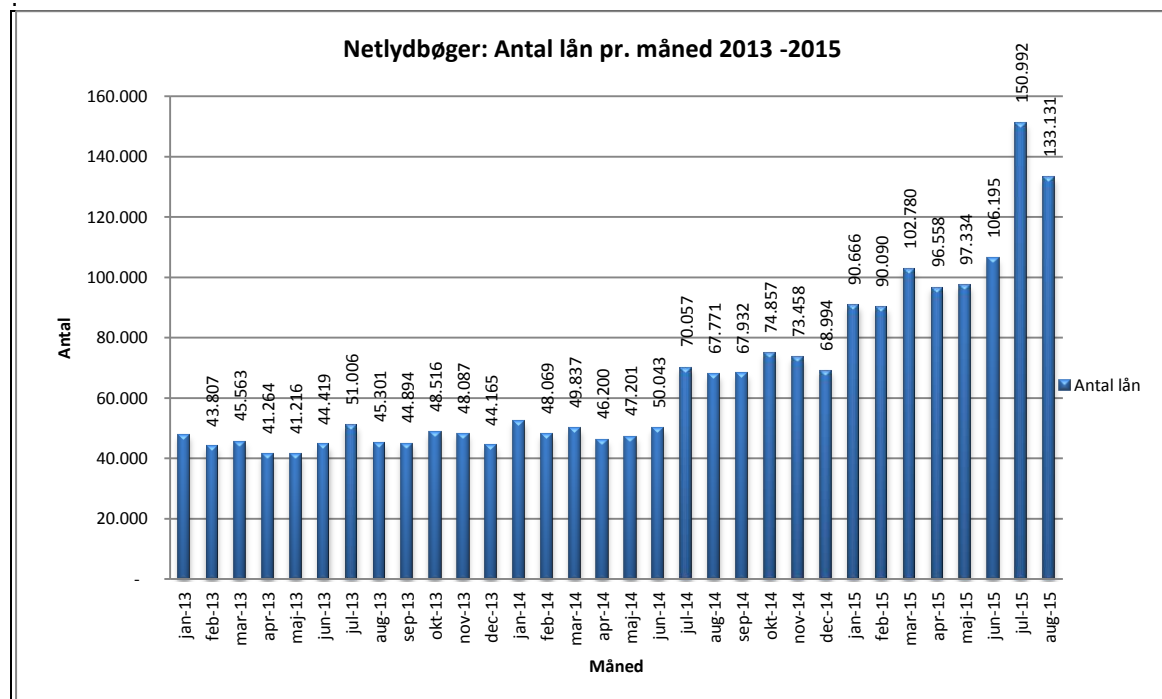

Statistik for anvendelsen af Netlydbøger August 2015

Målingerne af antal lån samt unikke brugere indeholder tal for anvendelsen af apps og websitet.

Antal lån /akkumulerede lån fordelt på måneder.

Brugere

Unikke brugere fordelt på måneder.

Titler

Antal titler fordelt på måneder.

Oversigt over de enkelte bibliotekers forbrug af Netlydbøger i august 2015

| Bibliotek | Antal lån | Unikke brugere |
|-------------------------|-----------|----------------|
| Albertslund Bibliotek | 782 | 340 |
| Allerød Biblioteker | 774 | 367 |
| Assens Bibliotekerne | 543 | 318 |
| Ballerup Bibliotek | 1.164 | 551 |
| Billund Bibliotek | 736 | 320 |
| Bornholm Bibliotek | 693 | 300 |
| Brøndby Bibliotek | 687 | 268 |
| Brønderslev Bibliotek | 740 | 316 |
| Býarbókasavnið | 100 | 58 |
| Dragør Bibliotek | 277 | 131 |
| Egedal Bibliotek | 928 | 477 |
| Esbjerg Bibliotek | 1.903 | 999 |
| Favrskov Bibliotek | 1.866 | 809 |
| Faxe Bibliotek | 800 | 333 |
| Fredensborg Bibliotek | 699 | 363 |
| Fredericia Bibliotek | 1.237 | 552 |
| Frederiksberg Bibliotek | 2.535 | 1.212 |
| Frederikshavn Bibliotek | 1.320 | 577 |
| Frederikssund Bibliotek | 1.116 | 499 |