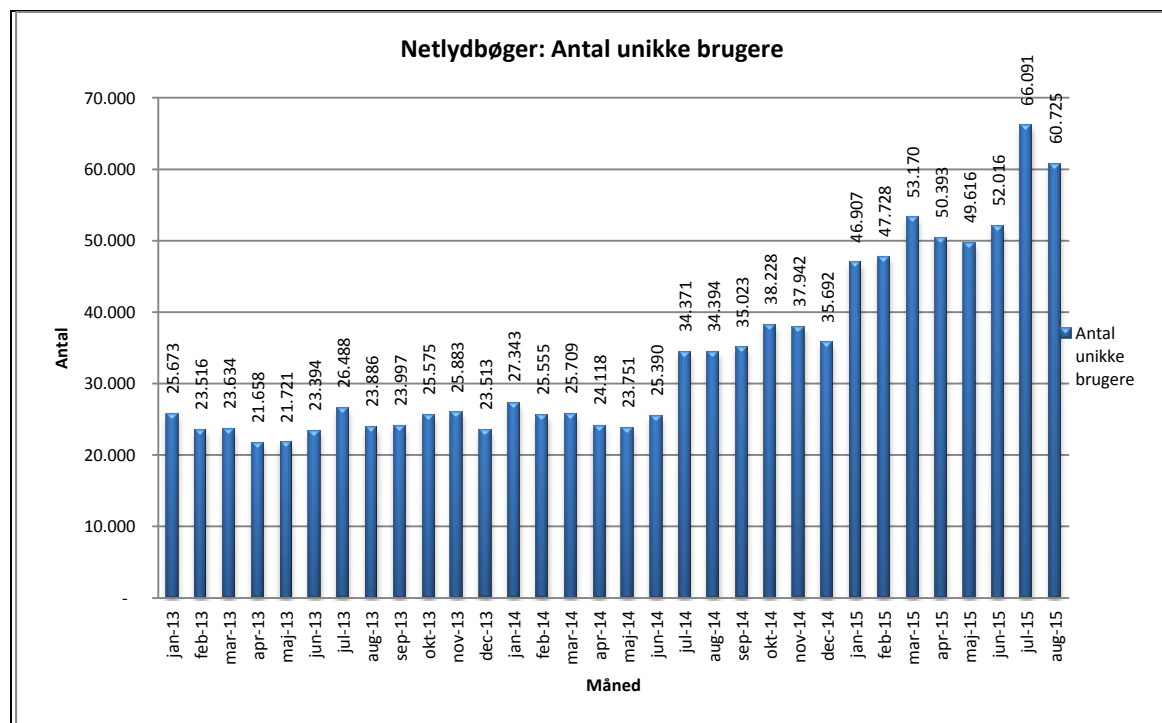

Statistik for anvendelsen af Netlydbøger August 2015

Målingerne af antal lån samt unikke brugere indeholder tal for anvendelsen af apps og websitet.

Antal lån /akkumulerede lån fordelt på måneder.

Brugere

Unikke brugere fordelt på måneder.

Titler

Antal titler fordelt på måneder.

Oversigt over de enkelte bibliotekers forbrug af Netlydbøger i august 2015

| Bibliotek | Antal lån | Unikke brugere |
|-------------------------|-----------|----------------|
| Albertslund Bibliotek | 782 | 340 |
| Allerød Biblioteker | 774 | 367 |
| Assens Bibliotekerne | 543 | 318 |
| Ballerup Bibliotek | 1.164 | 551 |
| Billund Bibliotek | 736 | 320 |
| Bornholm Bibliotek | 693 | 300 |
| Brøndby Bibliotek | 687 | 268 |
| Brønderslev Bibliotek | 740 | 316 |
| Býarbókasavnið | 100 | 58 |
| Dragør Bibliotek | 277 | 131 |
| Egedal Bibliotek | 928 | 477 |
| Esbjerg Bibliotek | 1.903 | 999 |
| Favrskov Bibliotek | 1.866 | 809 |
| Faxe Bibliotek | 800 | 333 |
| Fredensborg Bibliotek | 699 | 363 |
| Fredericia Bibliotek | 1.237 | 552 |
| Frederiksberg Bibliotek | 2.535 | 1.212 |
| Frederikshavn Bibliotek | 1.320 | 577 |
| Frederikssund Bibliotek | 1.116 | 499 |