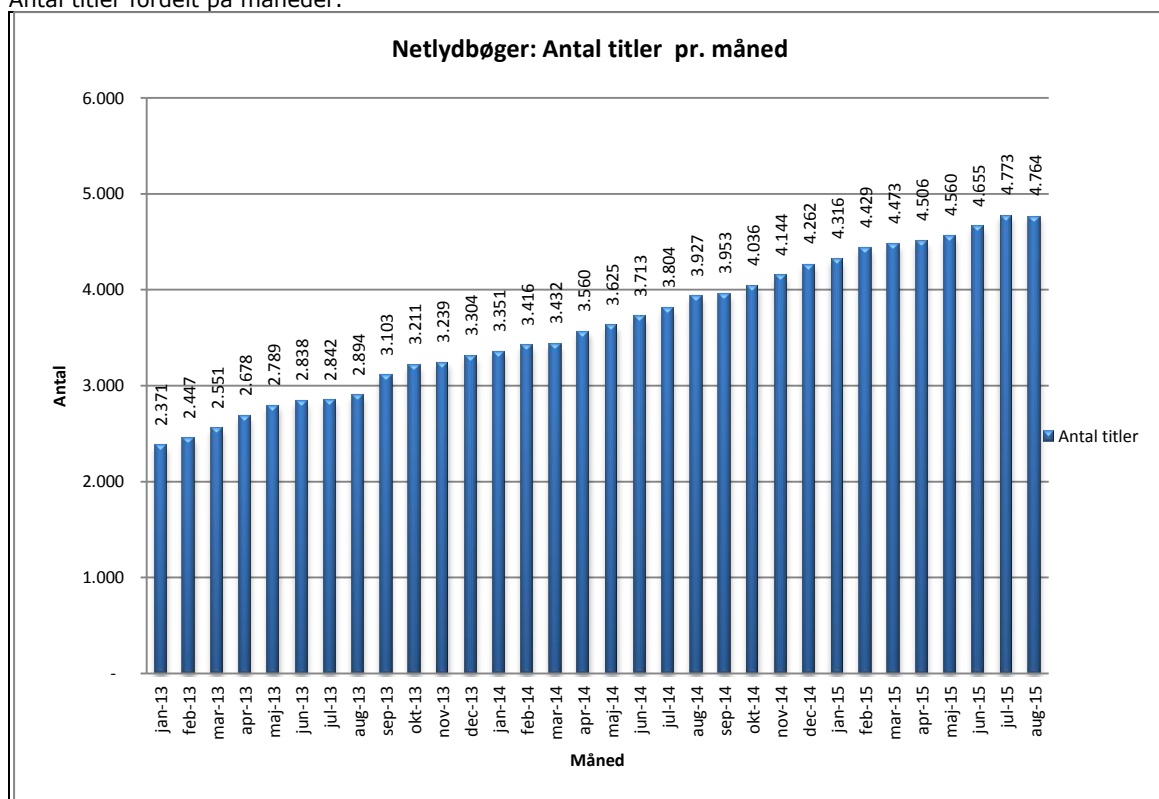

Titler

Antal titler fordelt på måneder.

Oversigt over de enkelte bibliotekers forbrug af Netlydbøger i august 2015

Bibliotek	Antal lån	Unikke brugere
Albertslund Bibliotek	782	340
Allerød Biblioteker	774	367
Assens Bibliotekerne	543	318
Ballerup Bibliotek	1.164	551
Billund Bibliotek	736	320
Bornholm Bibliotek	693	300
Brøndby Bibliotek	687	268
Brønderslev Bibliotek	740	316
Býarbókasavnið	100	58
Dragør Bibliotek	277	131
Egedal Bibliotek	928	477
Esbjerg Bibliotek	1.903	999
Favrskov Bibliotek	1.866	809
Faxe Bibliotek	800	333
Fredensborg Bibliotek	699	363
Fredericia Bibliotek	1.237	552
Frederiksberg Bibliotek	2.535	1.212
Frederikshavn Bibliotek	1.320	577
Frederikssund Bibliotek	1.116	499