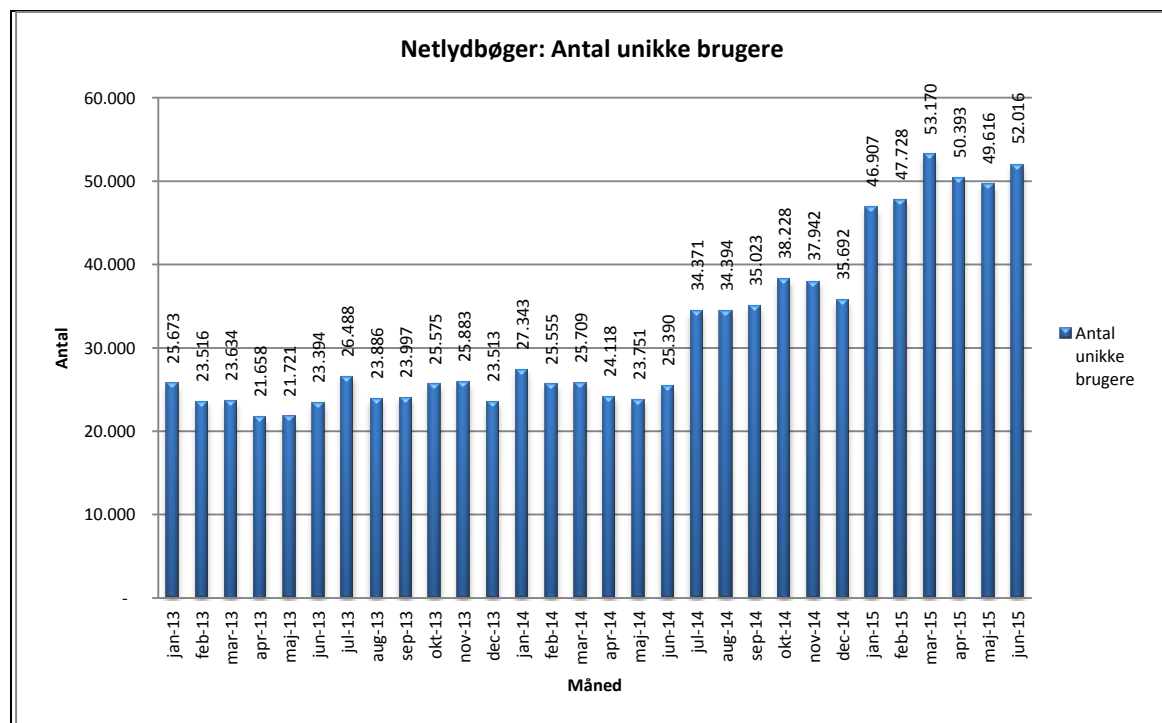

Brugere

Unikke brugere fordelt på måneder.