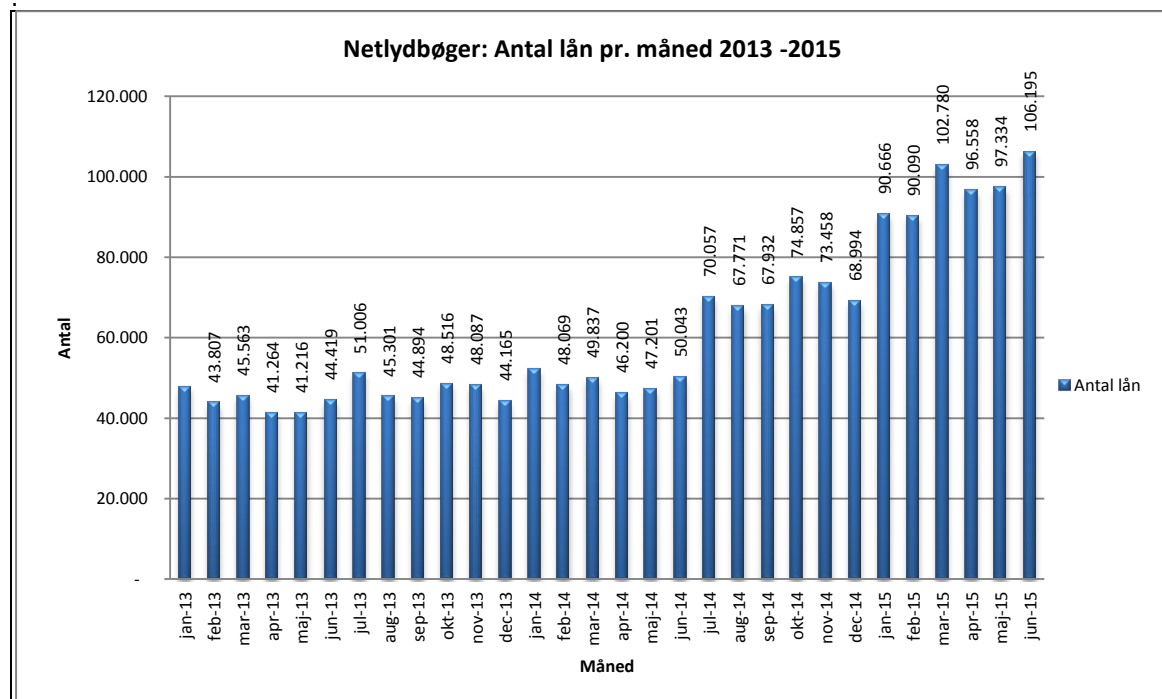

## Statistik for anvendelsen af Netlydbøger Juni 2015

Målingerne af antal lån samt unikke brugere indeholder tal for anvendelsen af apps og websitet.

### Antal lån /akkumulerede lån fordelt på måneder.