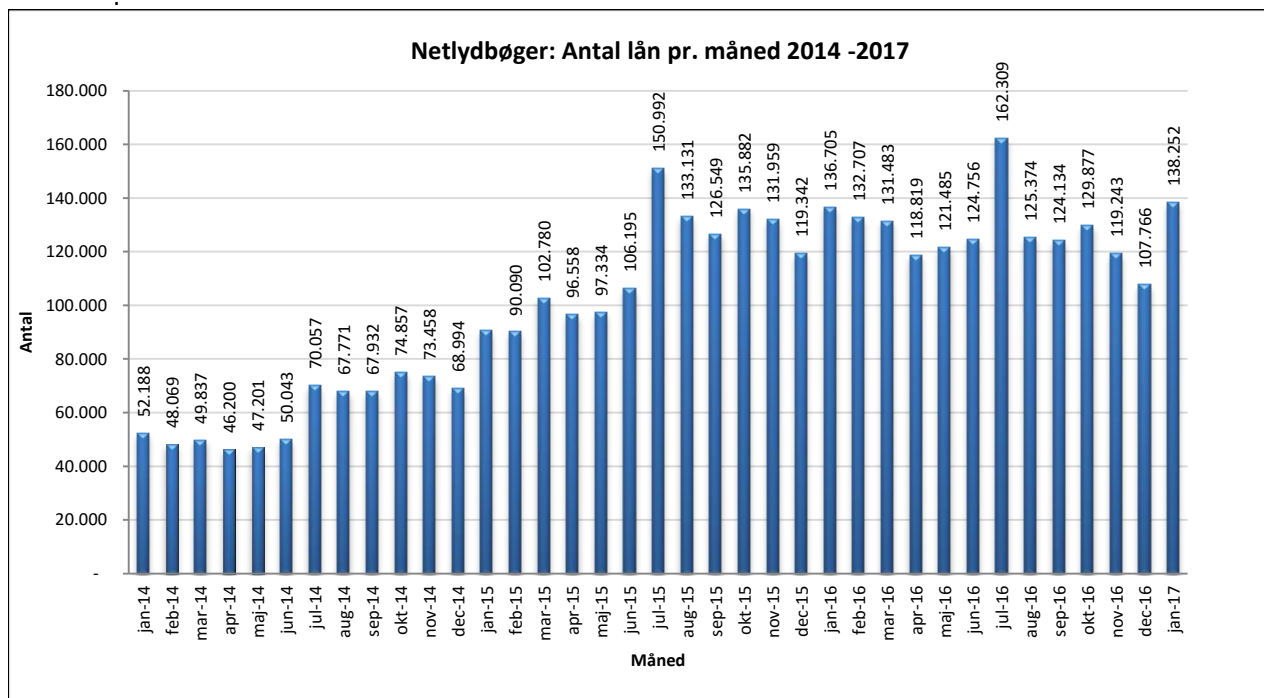

Statistik for anvendelsen af Netlydbøger, januar 2017

Målingerne af antal lån samt unikke brugere indeholder tal for anvendelsen af apps og websitet.

Antal lån /akkumulerede lån fordelt på måneder

Brugere

Unikke brugere fordelt på måneder.

Antal titler fordelt på måneder

Note: Antal titler for de enkelte måneder trækkes i starten af den efterfølgende måned. Antal titler for december 2015 er altså trukket pr 05.01.2016, hvilket betyder, at de manglende aftaler for 2016 med flere forlag allerede er afspejlet for i tallet for december. Det antal titler, der reelt var til rådighed i december, var altså højere end angivet i grafen.