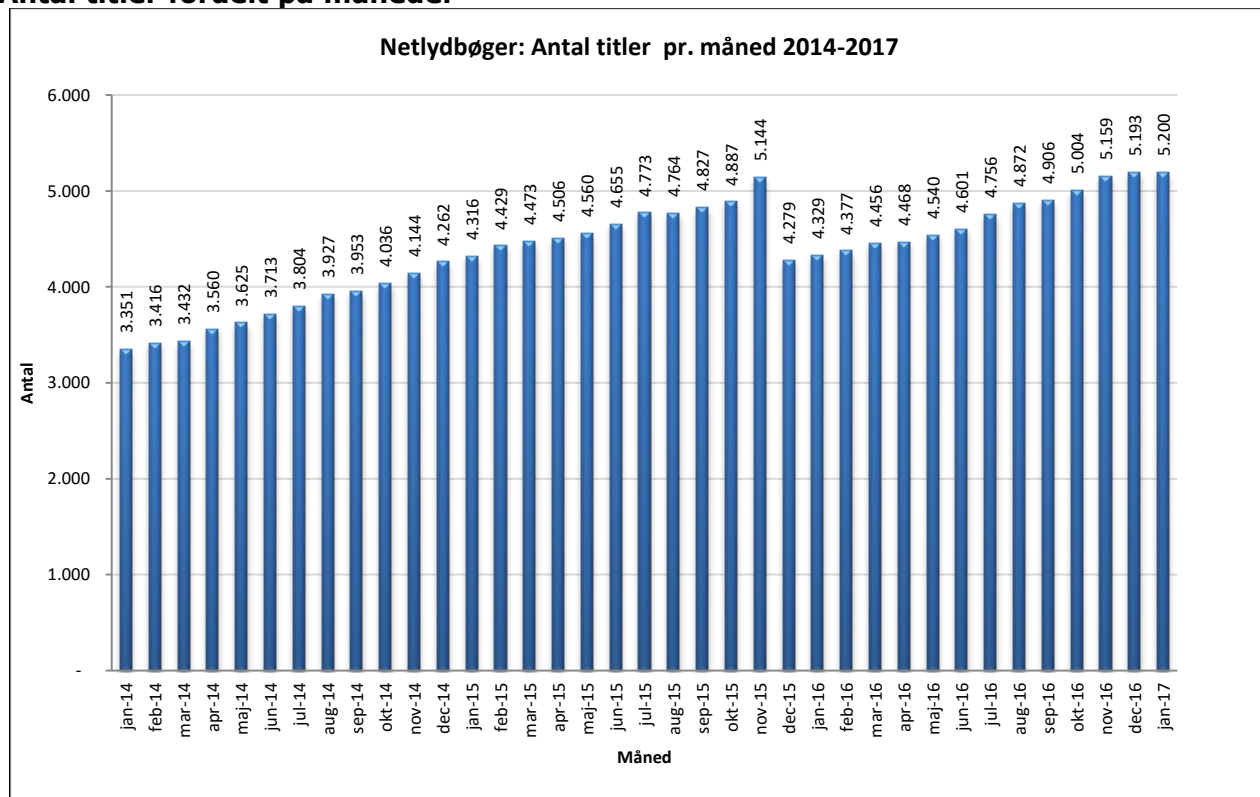

Statistik for anvendelsen af Netlydbøger, januar 2017

Målingerne af antal lån samt unikke brugere indeholder tal for anvendelsen af apps og websitet.

Antal lån /akkumulerede lån fordelt på måneder

Brugere

Unikke brugere fordelt på måneder.

Antal titler fordelt på måneder

Note: Antal titler for de enkelte måneder trækkes i starten af den efterfølgende måned. Antal titler for december 2015 er altså trukket pr 05.01.2016, hvilket betyder, at de manglende aftaler for 2016 med flere forlag allerede er afspejlet for i tallet for december. Det antal titler, der reelt var til rådighed i december, var altså højere end angivet i grafen.