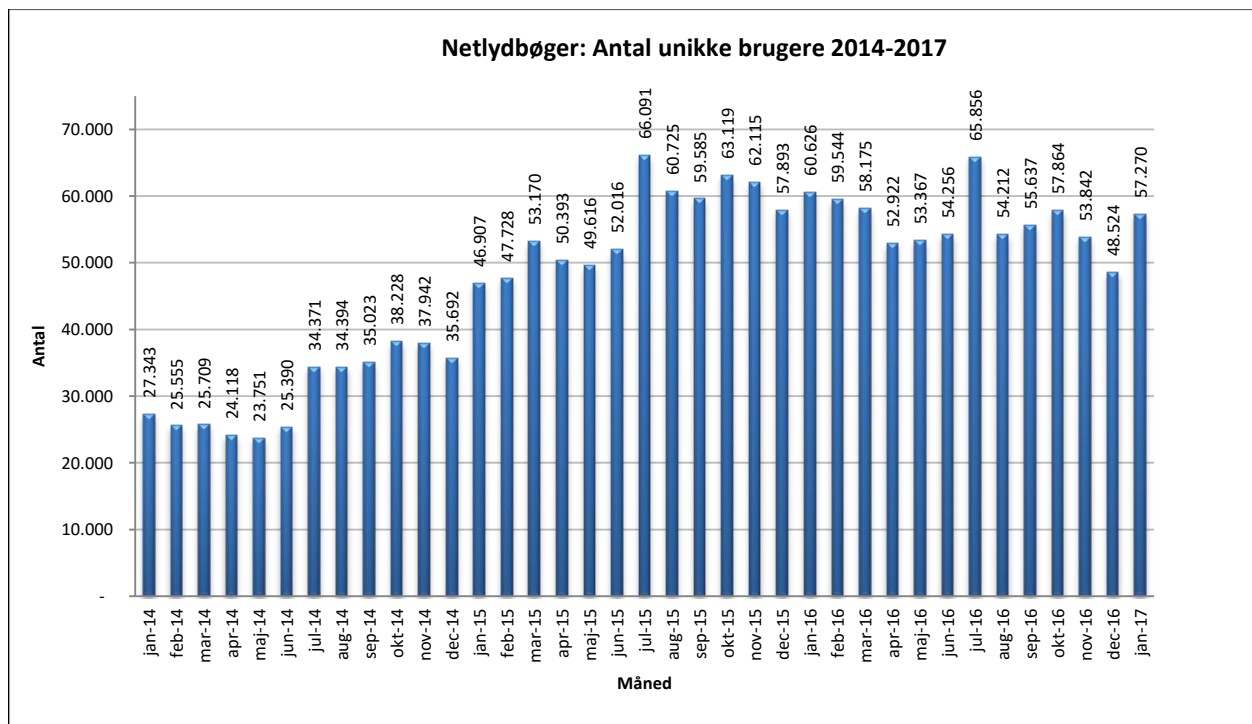

Statistik for anvendelsen af Netlydbøger, januar 2017

Målingerne af antal lån samt unikke brugere indeholder tal for anvendelsen af apps og websitet.

Antal lån /akkumulerede lån fordelt på måneder

Brugere

Unikke brugere fordelt på måneder.

Antal titler fordelt på måneder

Note: Antal titler for de enkelte måneder trækkes i starten af den efterfølgende måned. Antal titler for december 2015 er altså trukket pr 05.01.2016, hvilket betyder, at de manglende aftaler for 2016 med flere forlag allerede er afspejlet for i tallet for december. Det antal titler, der reelt var til rådighed i december, var altså højere end angivet i grafen.