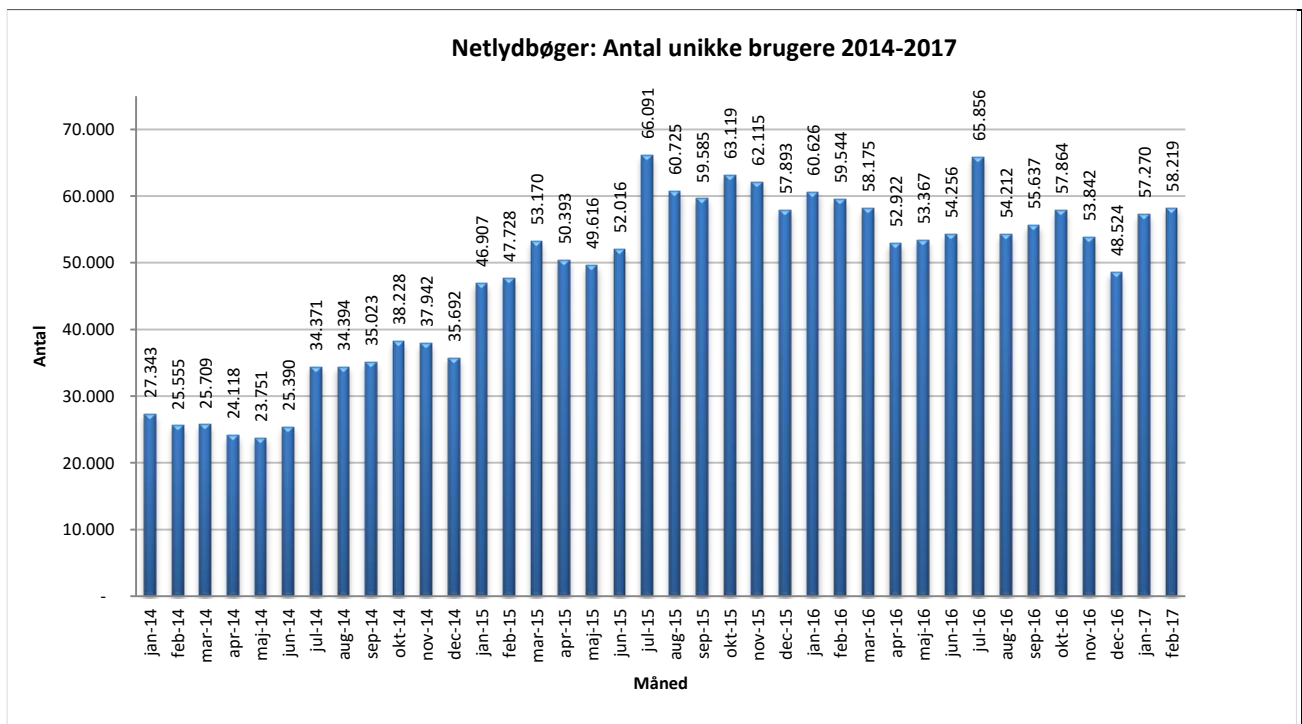

Statistik for anvendelsen af Netlydbøger, februar 2017

Målingerne af antal lån samt unikke brugere indeholder tal for anvendelsen af apps og websitet.

Antal lån /akkumulerede lån fordelt på måneder

Brugere

Unikke brugere fordelt på måneder.

Antal titler fordelt på måneder

Note: Antal titler for de enkelte måneder trækkes i starten af den efterfølgende måned. Antal titler for december 2015 er altså trukket pr 05.01.2016, hvilket betyder, at de manglende aftaler for 2016 med flere forlag allerede er afspejlet for i tallet for december. Det antal titler, der reelt var til rådighed i december, var altså højere end angivet i grafen.