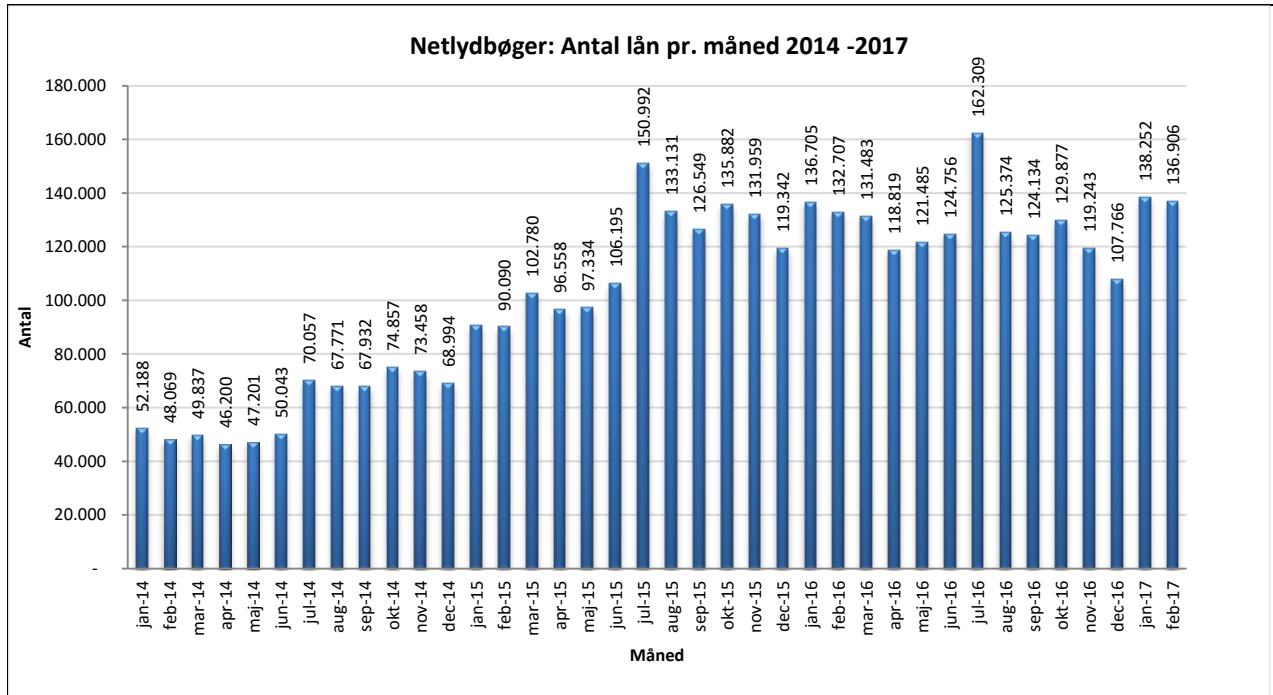

Statistik for anvendelsen af Netlydbøger, februar 2017

Målingerne af antal lån samt unikke brugere indeholder tal for anvendelsen af apps og websitet.

Antal lån /akkumulerede lån fordelt på måneder

Brugere

Unikke brugere fordelt på måneder.

Antal titler fordelt på måneder

Note: Antal titler for de enkelte måneder trækkes i starten af den efterfølgende måned. Antal titler for december 2015 er altså trukket pr 05.01.2016, hvilket betyder, at de manglende aftaler for 2016 med flere forlag allerede er afspejlet for i tallet for december. Det antal titler, der reelt var til rådighed i december, var altså højere end angivet i grafen.