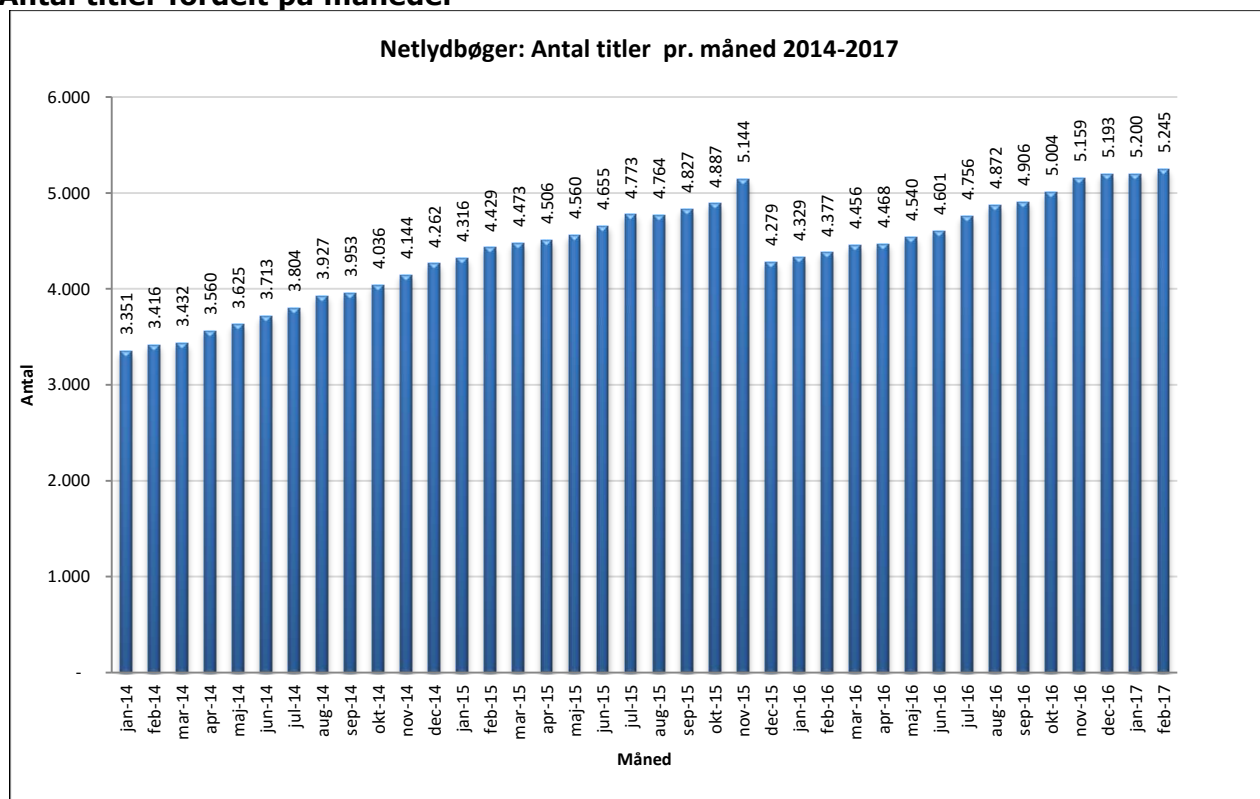

Statistik for anvendelsen af Netlydbøger, februar 2017

Målingerne af antal lån samt unikke brugere indeholder tal for anvendelsen af apps og websitet.

Antal lån /akkumulerede lån fordelt på måneder

Brugere

Unikke brugere fordelt på måneder.

Antal titler fordelt på måneder

Note: Antal titler for de enkelte måneder trækkes i starten af den efterfølgende måned. Antal titler for december 2015 er altså trukket pr 05.01.2016, hvilket betyder, at de manglende aftaler for 2016 med flere forlag allerede er afspejlet for i tallet for december. Det antal titler, der reelt var til rådighed i december, var altså højere end angivet i grafen.