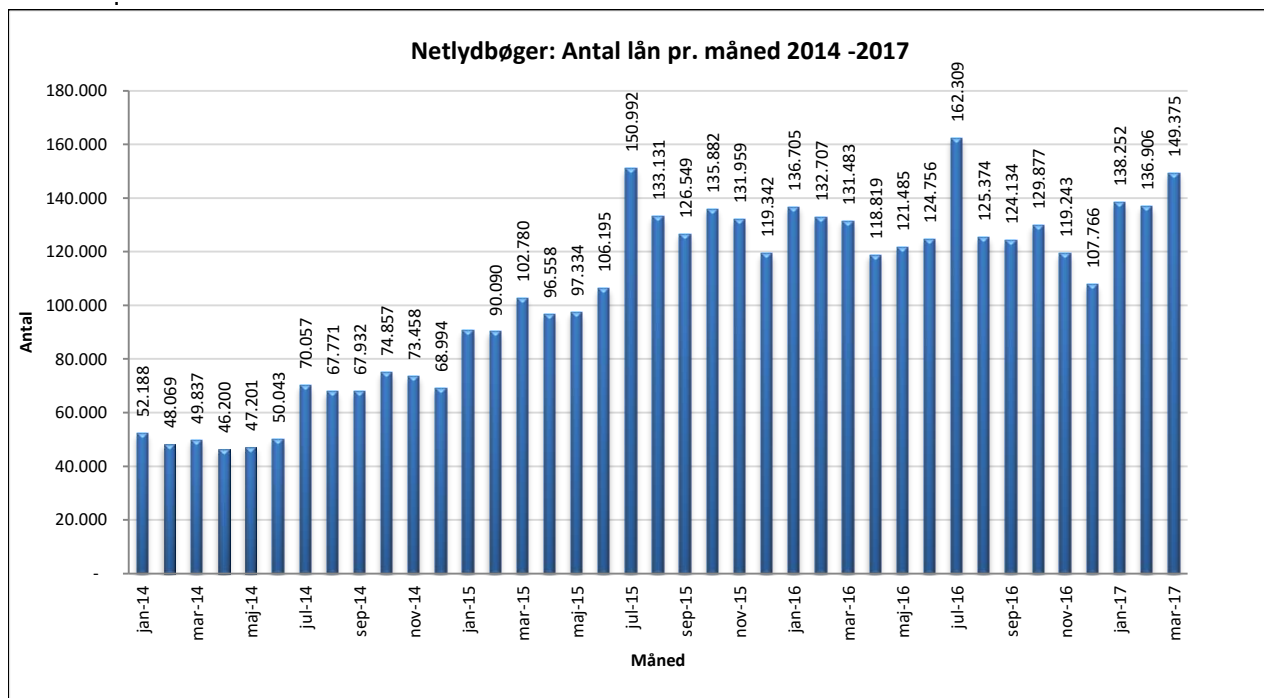

## Statistik for anvendelsen af Netlydbøger, marts 2017

Målingerne af antal lån samt unikke brugere indeholder tal for anvendelsen af apps og websitet.

### Antal lån /akkumulerede lån fordelt på måneder