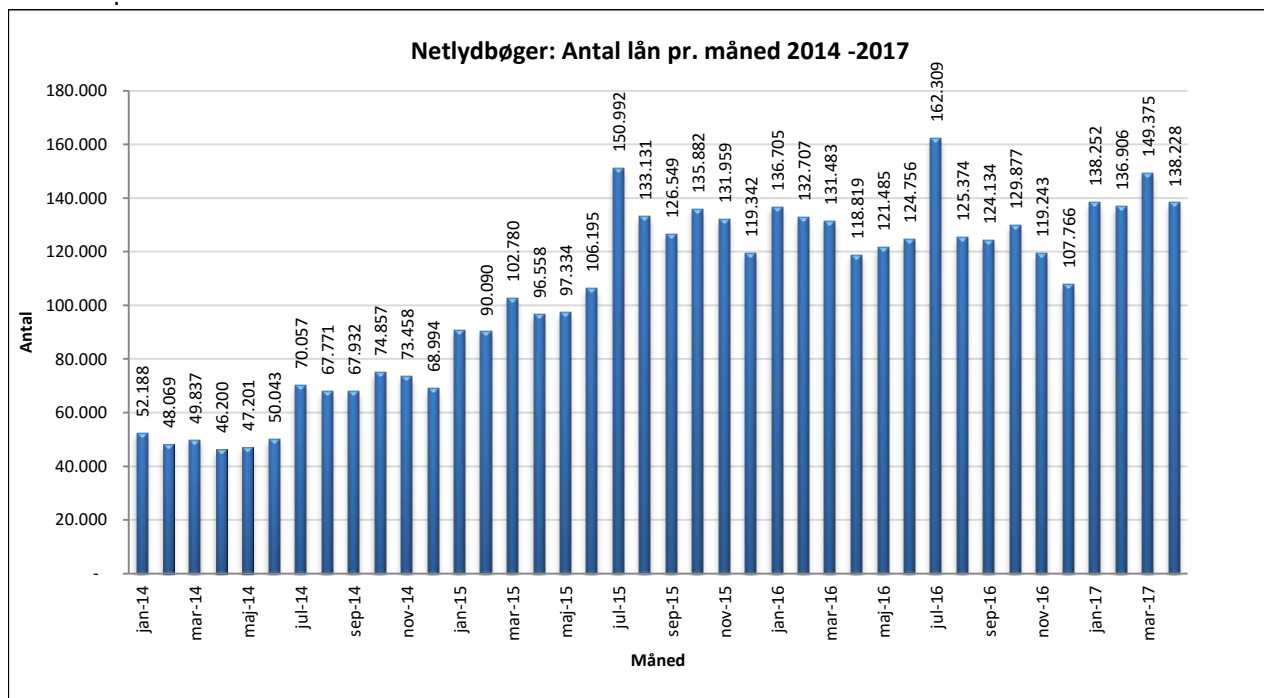

Statistik for anvendelsen af Netlydbøger, april 2017

Målingerne af antal lån samt unikke brugere indeholder tal for anvendelsen af apps og websitet.

Antal lån /akkumulerede lån fordelt på måneder

Brugere

Unikke brugere fordelt på måneder.

Antal titler fordelt på måneder

Note: Antal titler for de enkelte måneder trækkes i starten af den efterfølgende måned. Antal titler for december 2015 er altså trukket pr 05.01.2016, hvilket betyder, at de manglende aftaler for 2016 med flere forlag allerede er afspejlet for i tallet for december. Det antal titler, der reelt var til rådighed i december, var altså højere end angivet i grafen.