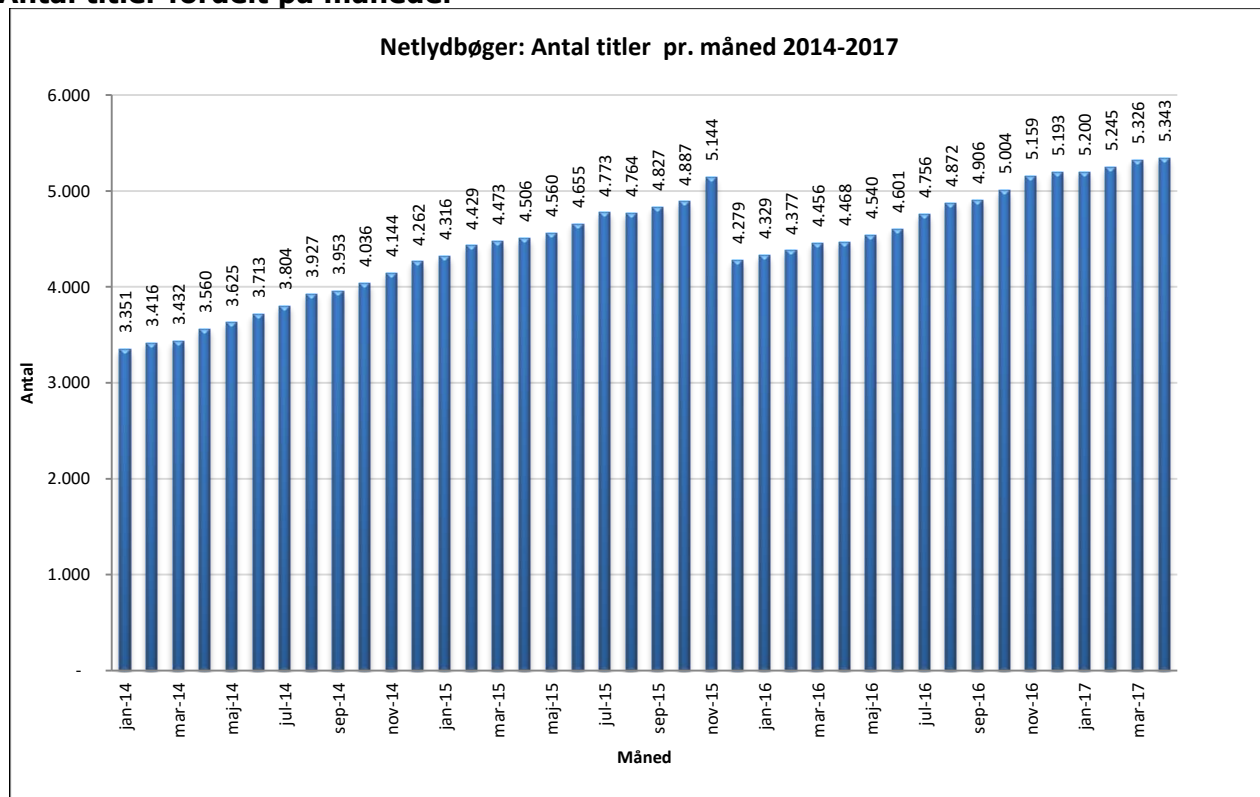

Statistik for anvendelsen af Netlydbøger, april 2017

Målingerne af antal lån samt unikke brugere indeholder tal for anvendelsen af apps og websitet.

Antal lån /akkumulerede lån fordelt på måneder

Brugere

Unikke brugere fordelt på måneder.

Antal titler fordelt på måneder

Note: Antal titler for de enkelte måneder trækkes i starten af den efterfølgende måned. Antal titler for december 2015 er altså trukket pr 05.01.2016, hvilket betyder, at de manglende aftaler for 2016 med flere forlag allerede er afspejlet for i tallet for december. Det antal titler, der reelt var til rådighed i december, var altså højere end angivet i grafen.