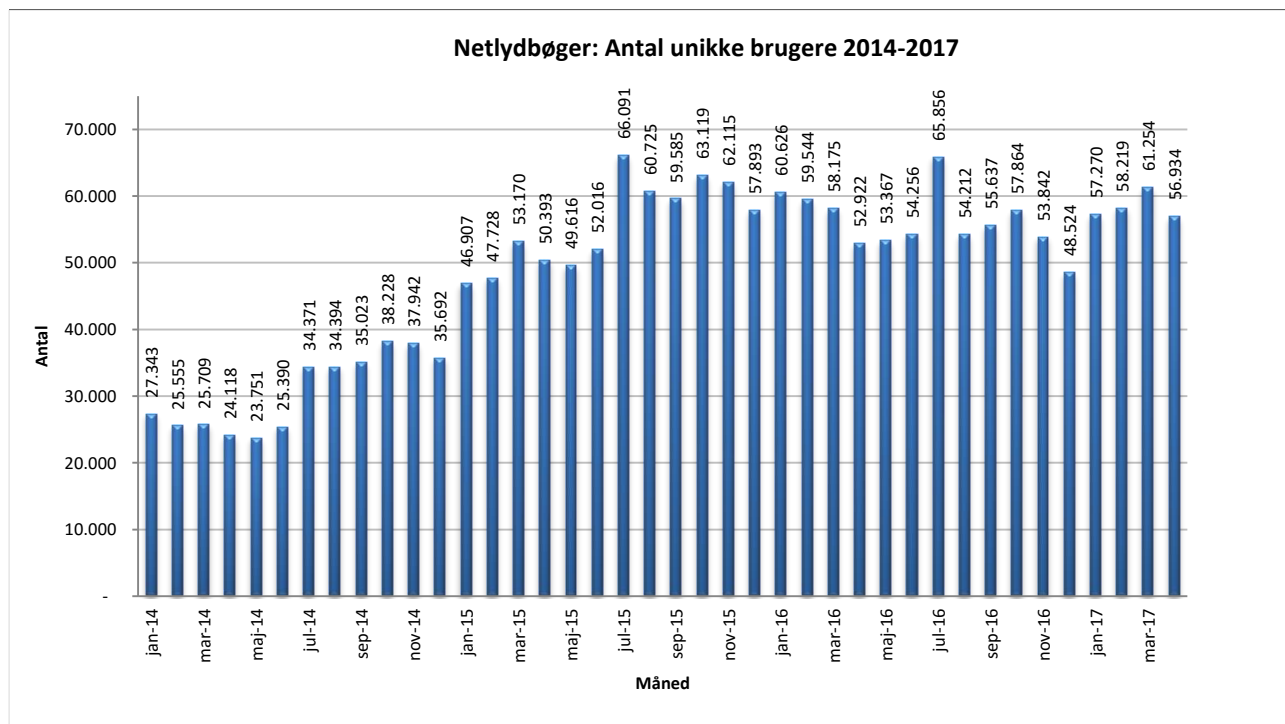

Statistik for anvendelsen af Netlydbøger, april 2017

Målingerne af antal lån samt unikke brugere indeholder tal for anvendelsen af apps og websitet.

Antal lån /akkumulerede lån fordelt på måneder

Brugere

Unikke brugere fordelt på måneder.

Antal titler fordelt på måneder

Note: Antal titler for de enkelte måneder trækkes i starten af den efterfølgende måned. Antal titler for december 2015 er altså trukket pr 05.01.2016, hvilket betyder, at de manglende aftaler for 2016 med flere forlag allerede er afspejlet for i tallet for december. Det antal titler, der reelt var til rådighed i december, var altså højere end angivet i grafen.